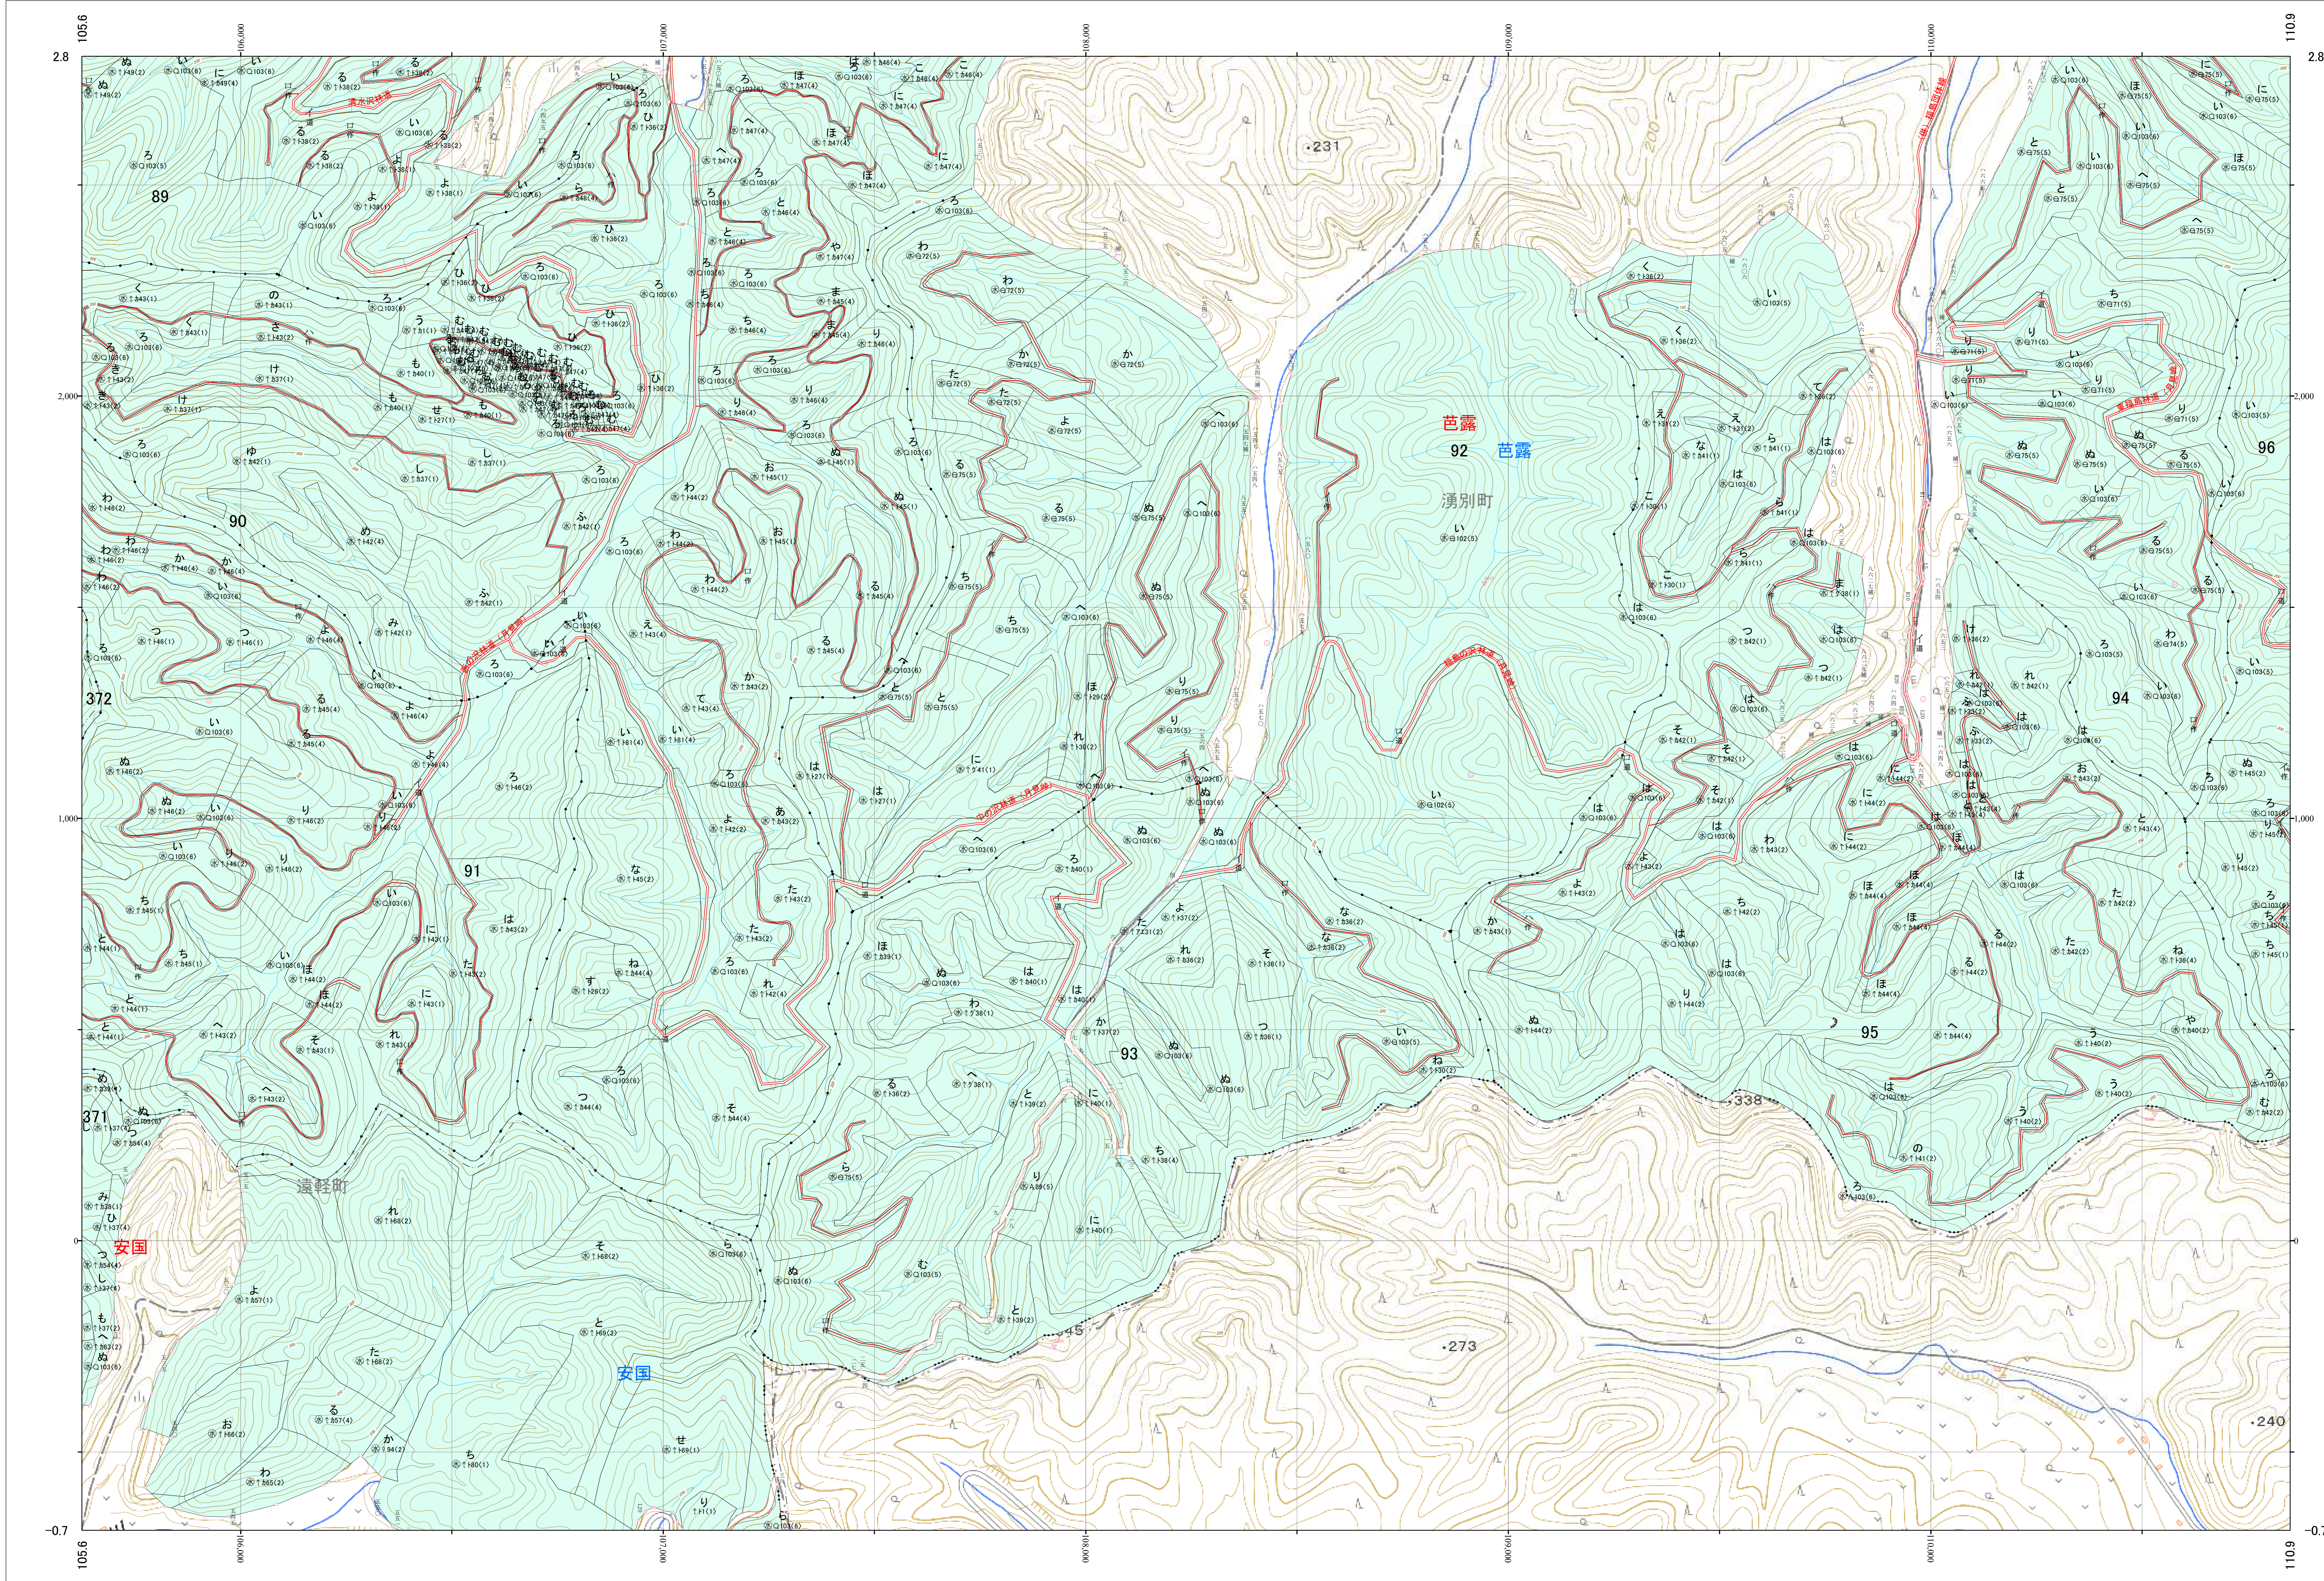

北海道森林管理局 網走西部森林計画区  
網走西部森林管理署 基本図・国有林野施業実施計画図 16 (全154)

第12公共座標  
9.34

網走西部 16

北海道森林管理局 網走西部森林管理署  
網走西部 16

令和五年度 第六次樹立

「測量法に基づく国土院院長承認(使用) R5JHs 635」  
この地図は、国土院院長の承認を得て、同院発行の電子地形図を用いて作成したものである。  
第三者がさらに複製する場合には、国土院院長の承認を得なければならない。