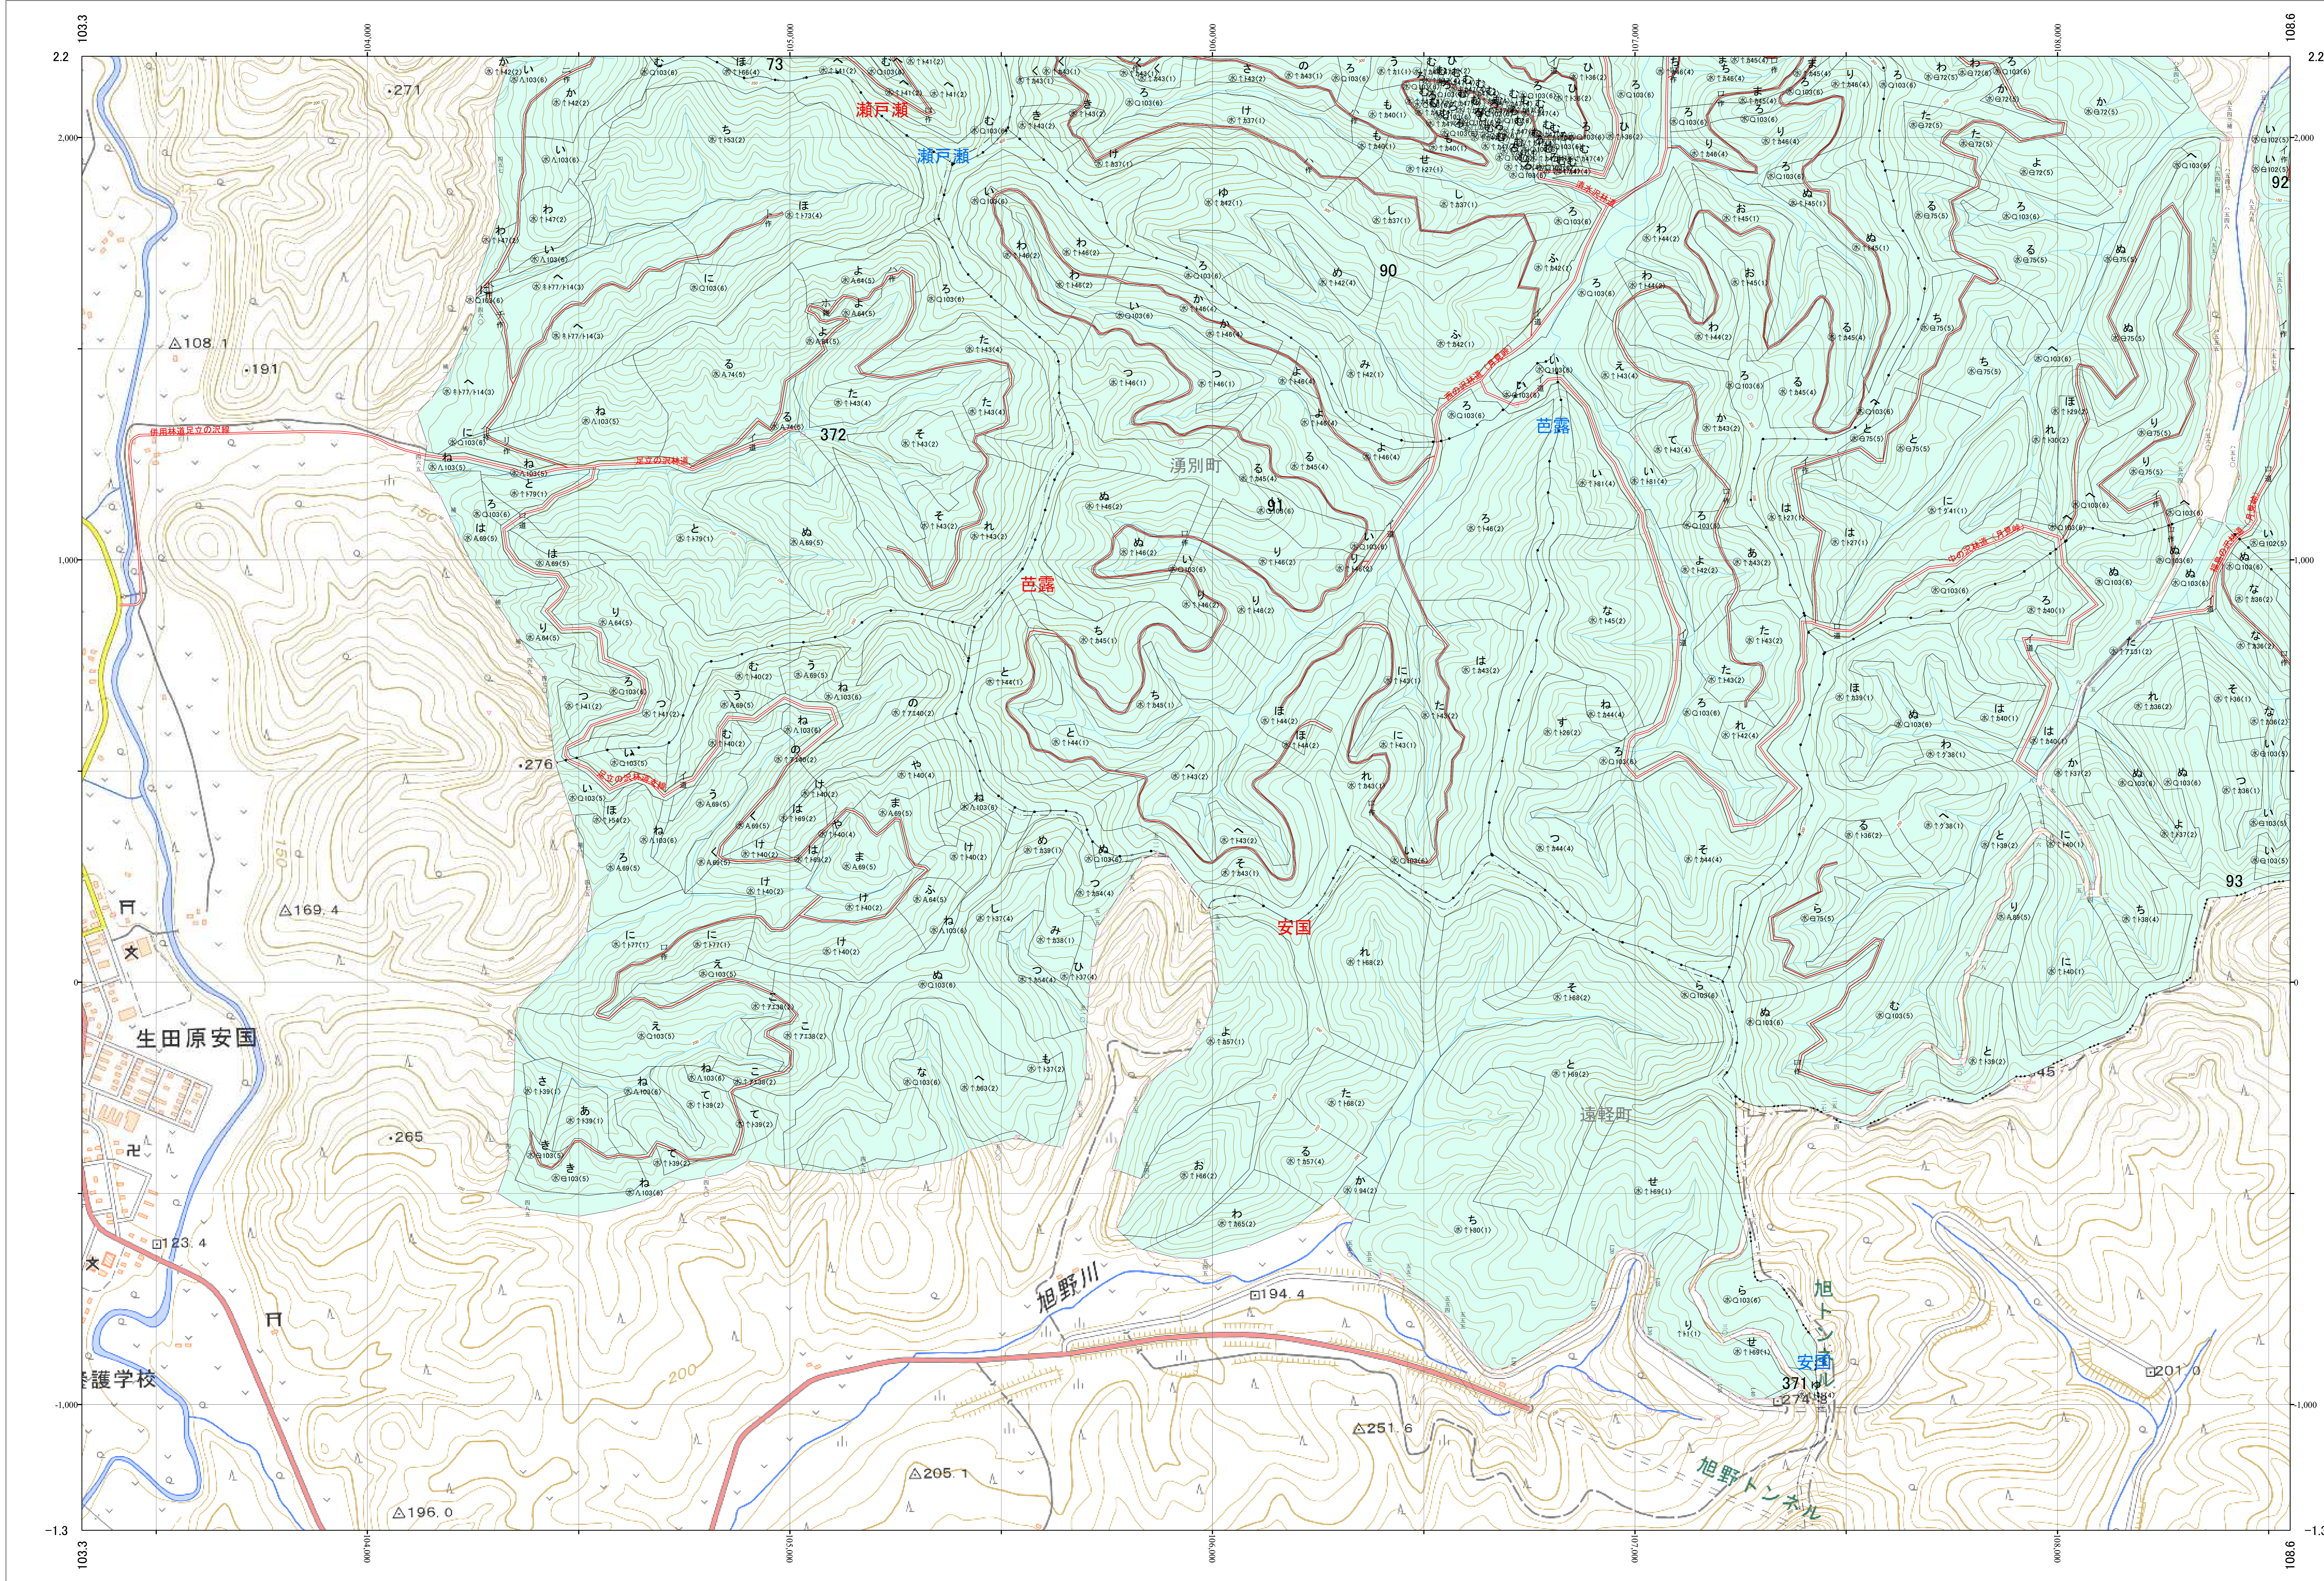

北海道森林管理局 網走西部森林計画区
網走西部森林管理署 基本図・国有林野施業実施計画図 76 (全154)

第12公共座標
9.35

網走西部 76

「測量法に基づく国土院院長承認(使用) R 5JHs 635」
この地図は、国土院院長の承認を得て、同院発行の電子地形図を用いて作成したものである。
第三者がさらに複製する場合には、国土院院長の承認を得なければならない。

北海道森林管理局 網走西部森林管理署
網走西部 76

令和五年度 第六次樹立