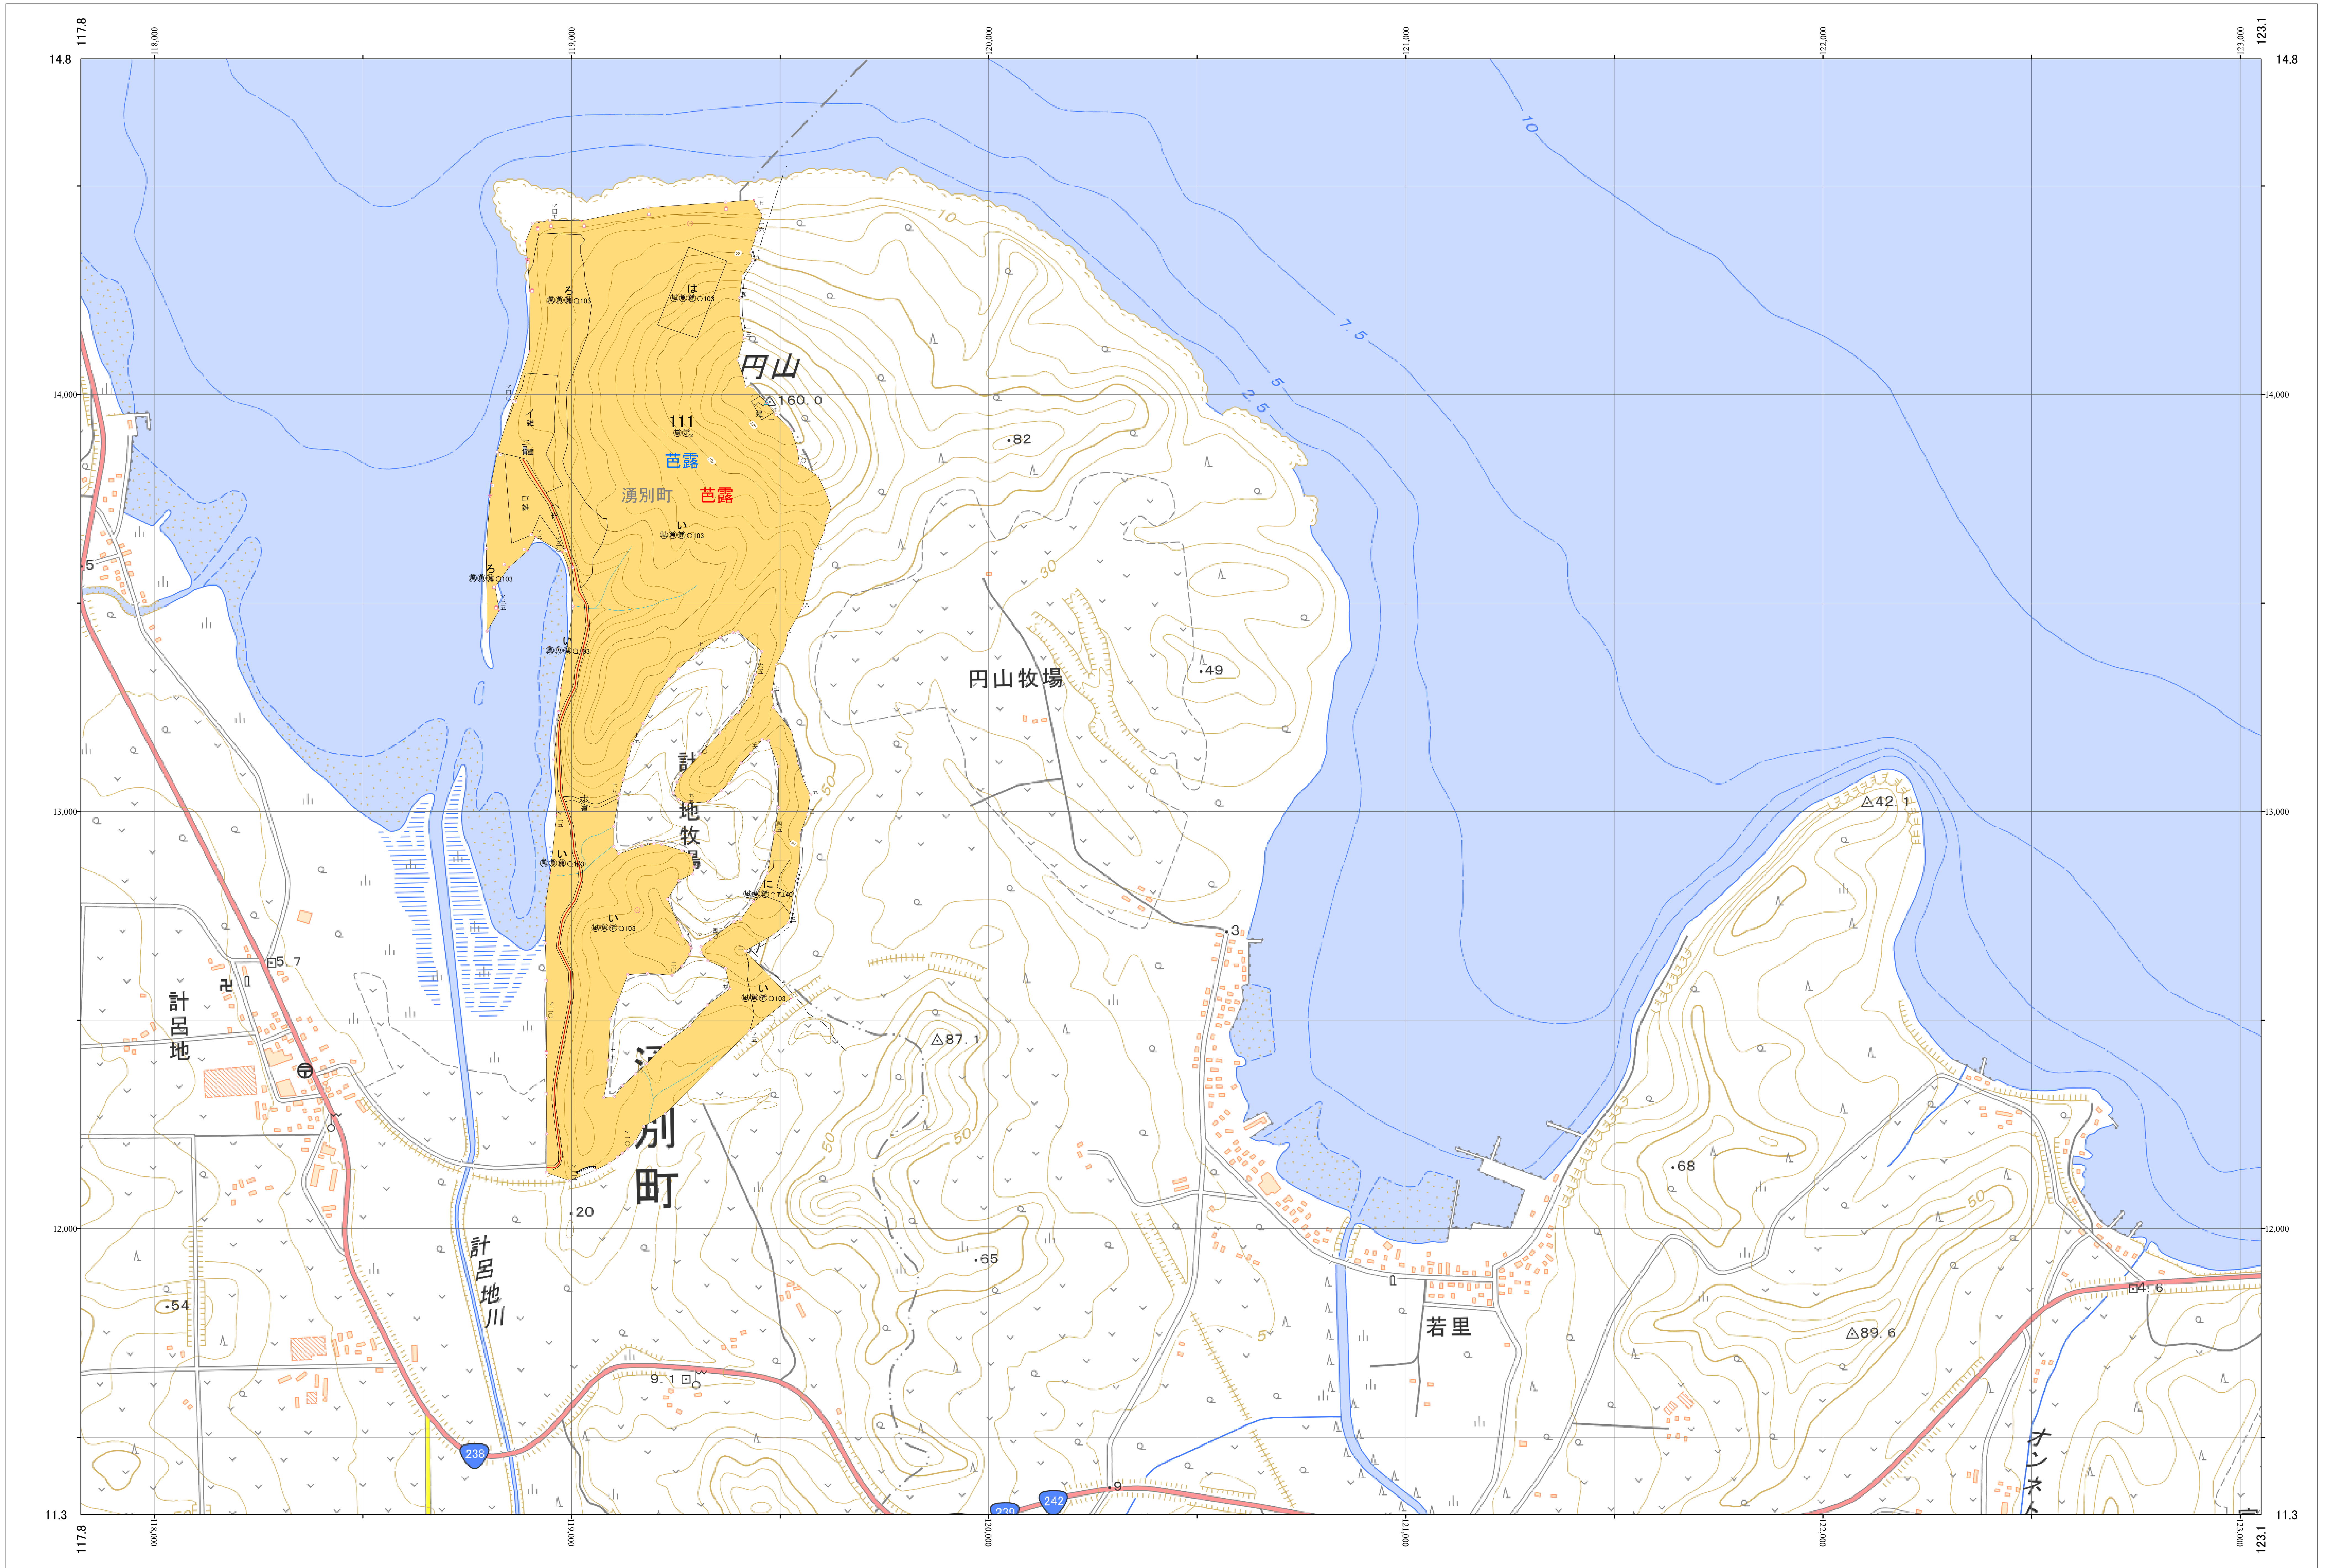

北海道森林管理局 網走西部森林計画区  
網走西部森林管理署 基本図・国有林野施業実施計画図 22 (全154)

第12公共座標

網走西部 22

「測量法に基づく国土地理院長承認(使用) R5JHs 635」  
この地図は、国土地理院長の承認を得て、同院発行の電子地形図を用いて作成したものである。  
第三者がさらに複製する場合には、国土地理院長の承認を得なければならない。

北海道森林管理局 網走西部森林管理署  
網走西部 22

令和五年度 第六次樹立