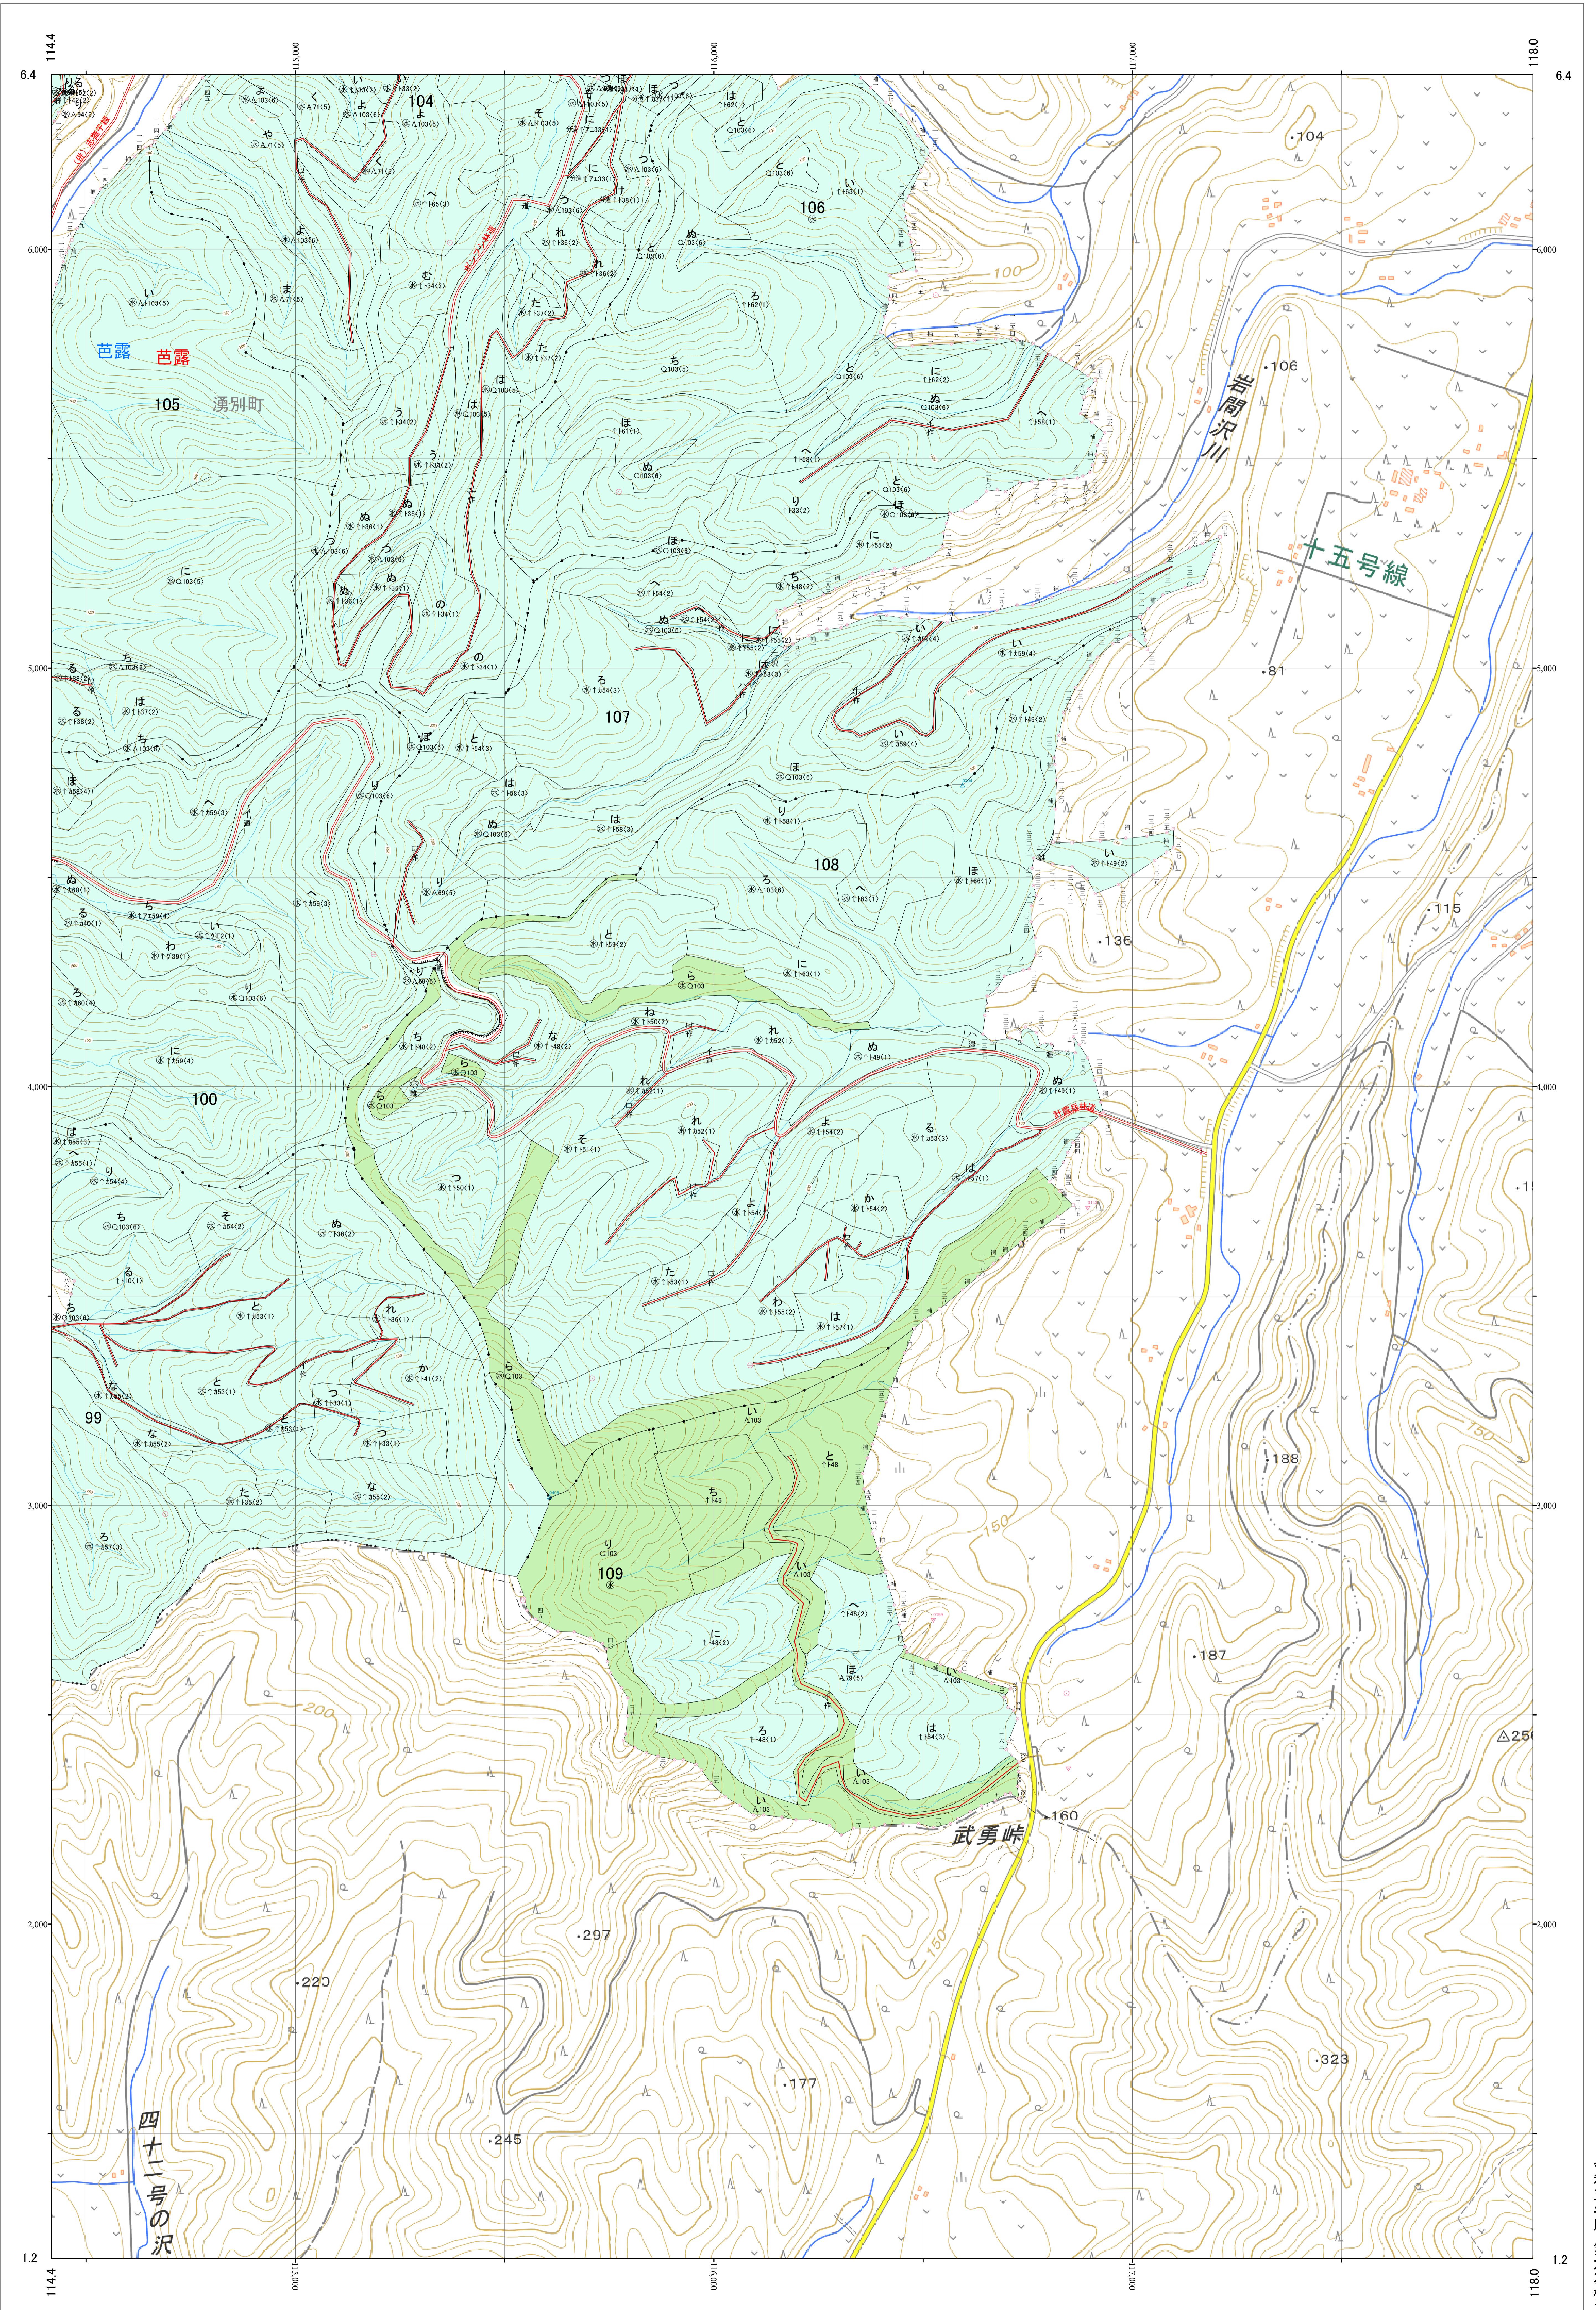

北海道森林管理局 網走西部森林計画区
網走西部森林管理署 基本図・国有林野施業実施計画図 21 (全154)

第12公共座標

9.33

網走西部 21

「測圖法」に基づき、国土地理院承認(使用) R 5. JHs 635」
この地図は、国土地理院長の承認を得て、国土地理院長の承認を得た上で作成されたものである。
第三者が勝手に複製する場合は、国土地理院長の承認を得なければならない。

令和五年度 第六次樹立

北海道森林管理局 網走西部森林管理署

網走西部 21