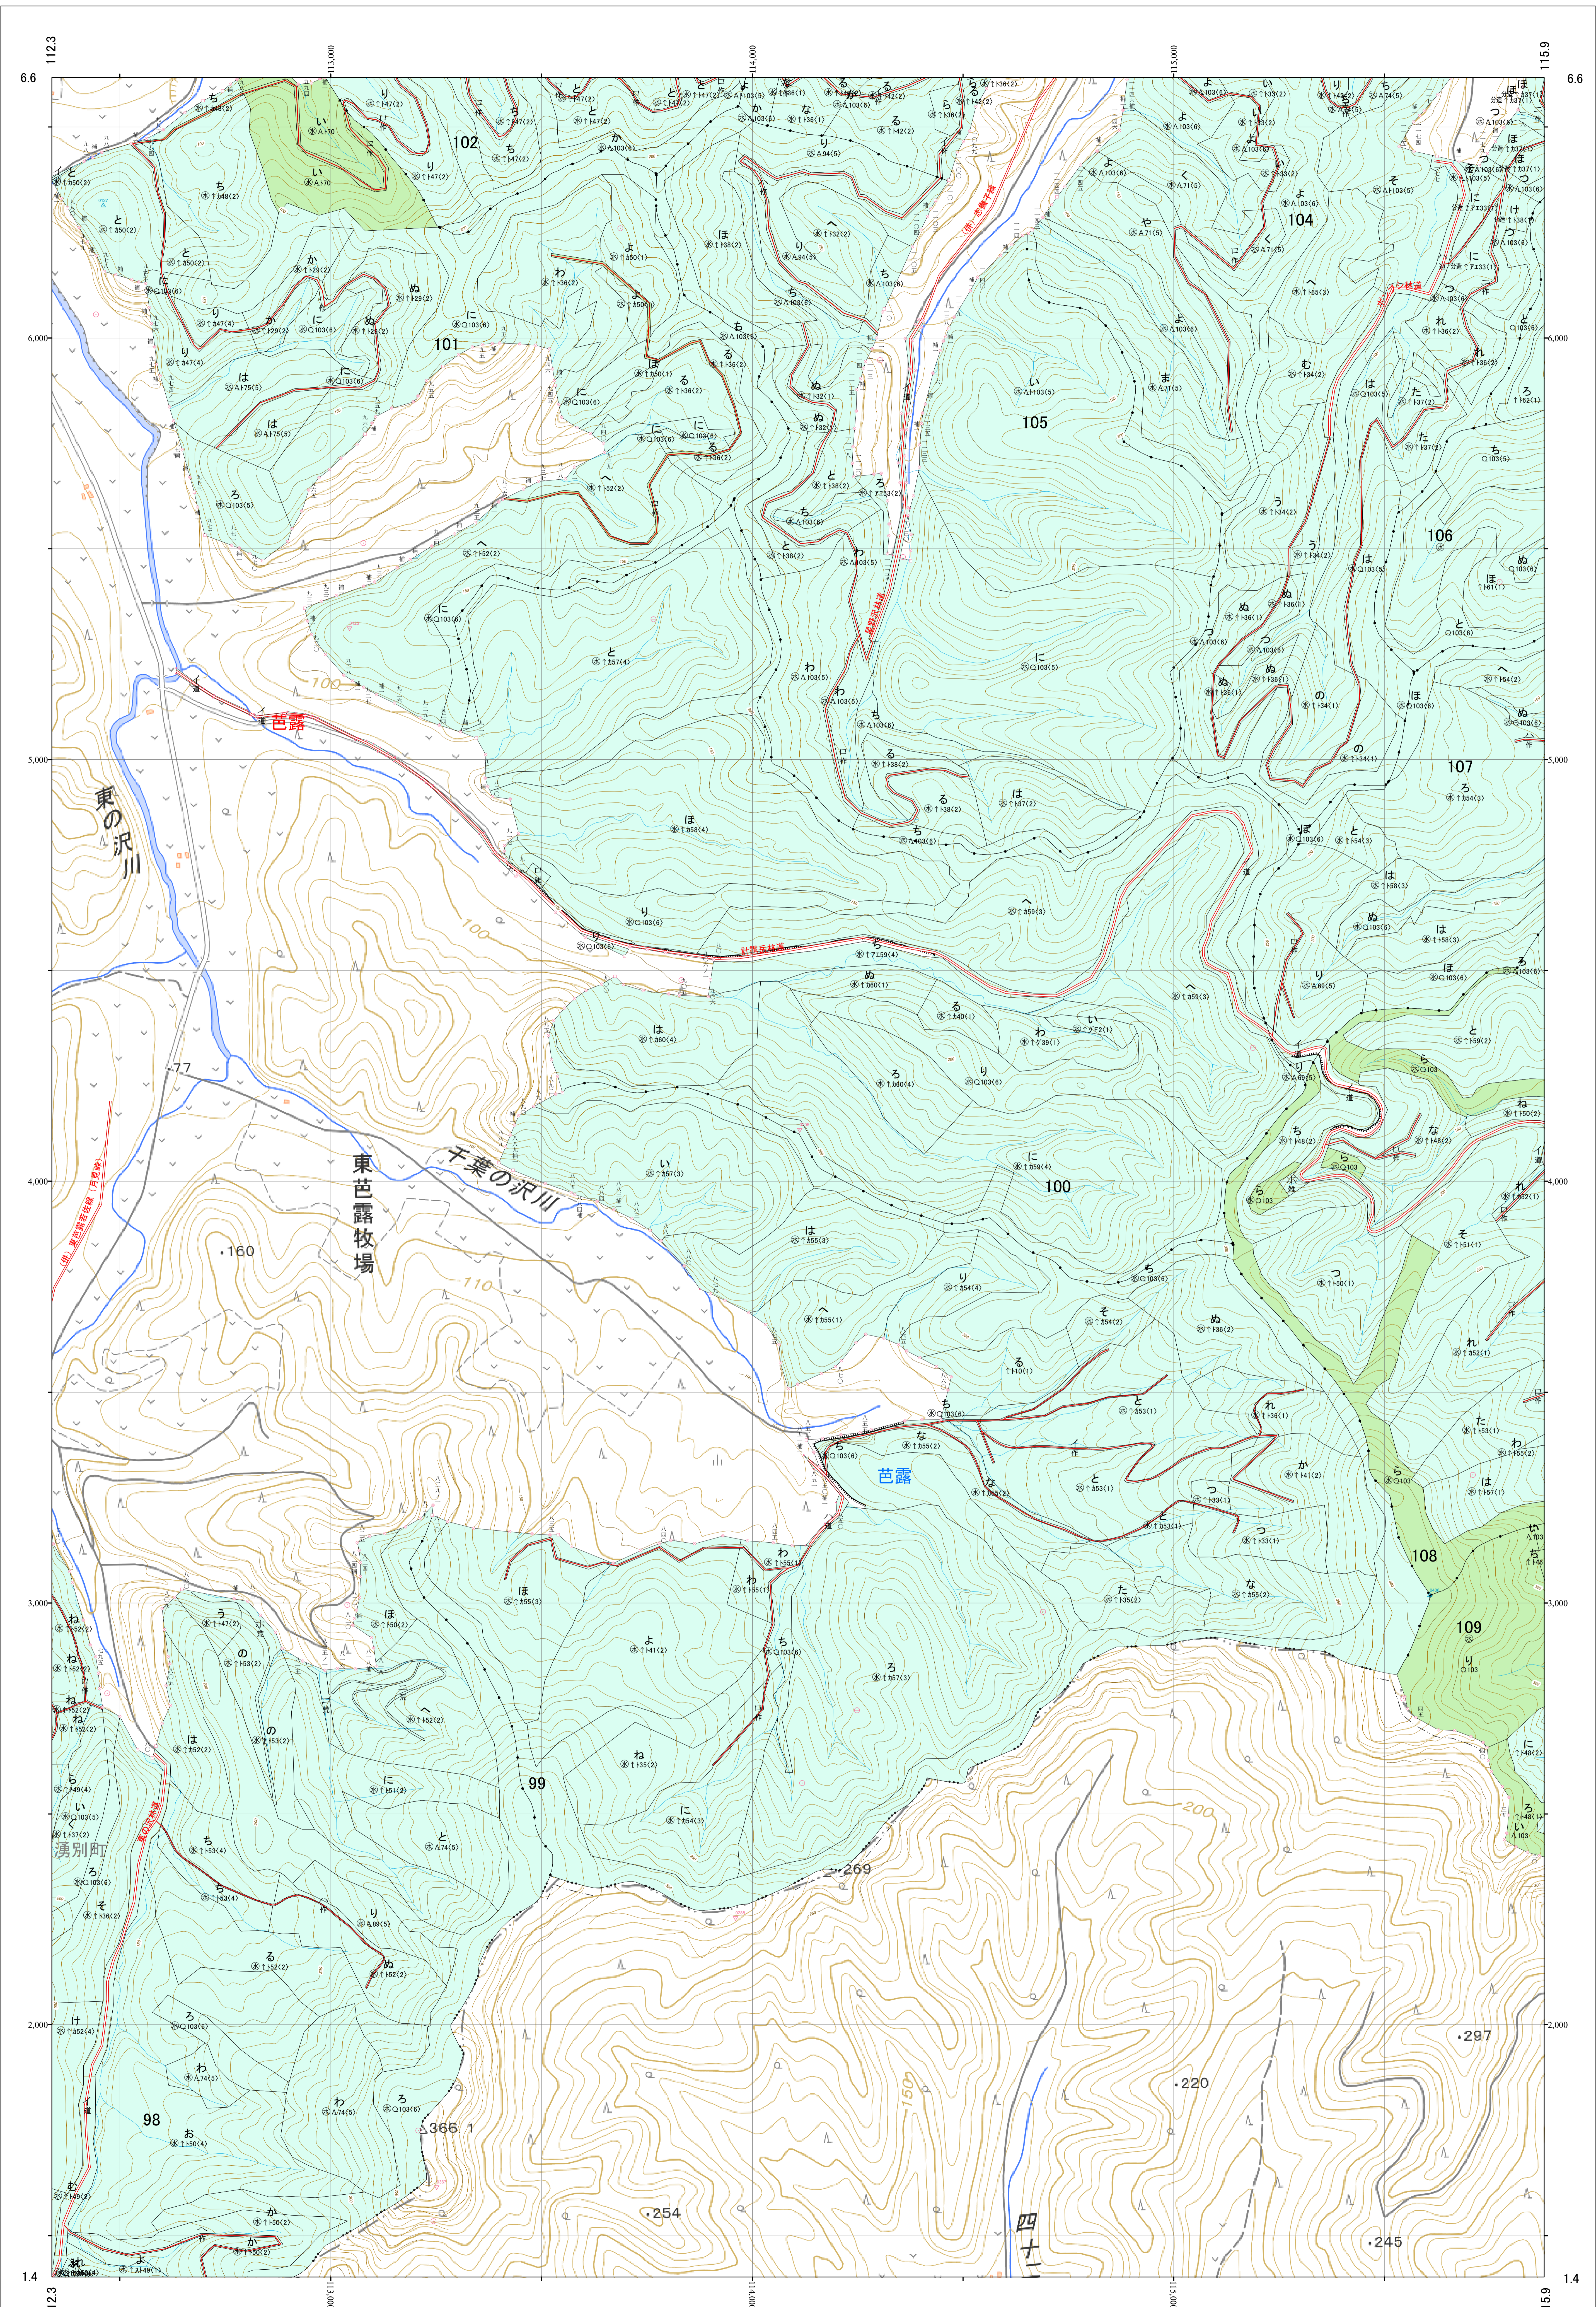

北海道森林管理局 網走西部森林計画区
網走西部森林管理署 基本図・国有林野施業実施計画図 19 (全154)

第12公共座標

9.33

網走西部 19

北海道森林管理局 網走西部森林管理署

網走西部 19

1:5,000

0 100 200 300 400 500 1,000m

令和五年度 第六次樹立
「測距法に基づき国土地理院承認(使用) R 5.1Hs 635」
この地図は、国土地理院長の承認を得て、国土院発行の電子地形図を用いて作成したものである。
第三者が勝手に複製する場合は、国土院院長の承認を得なければならぬ。