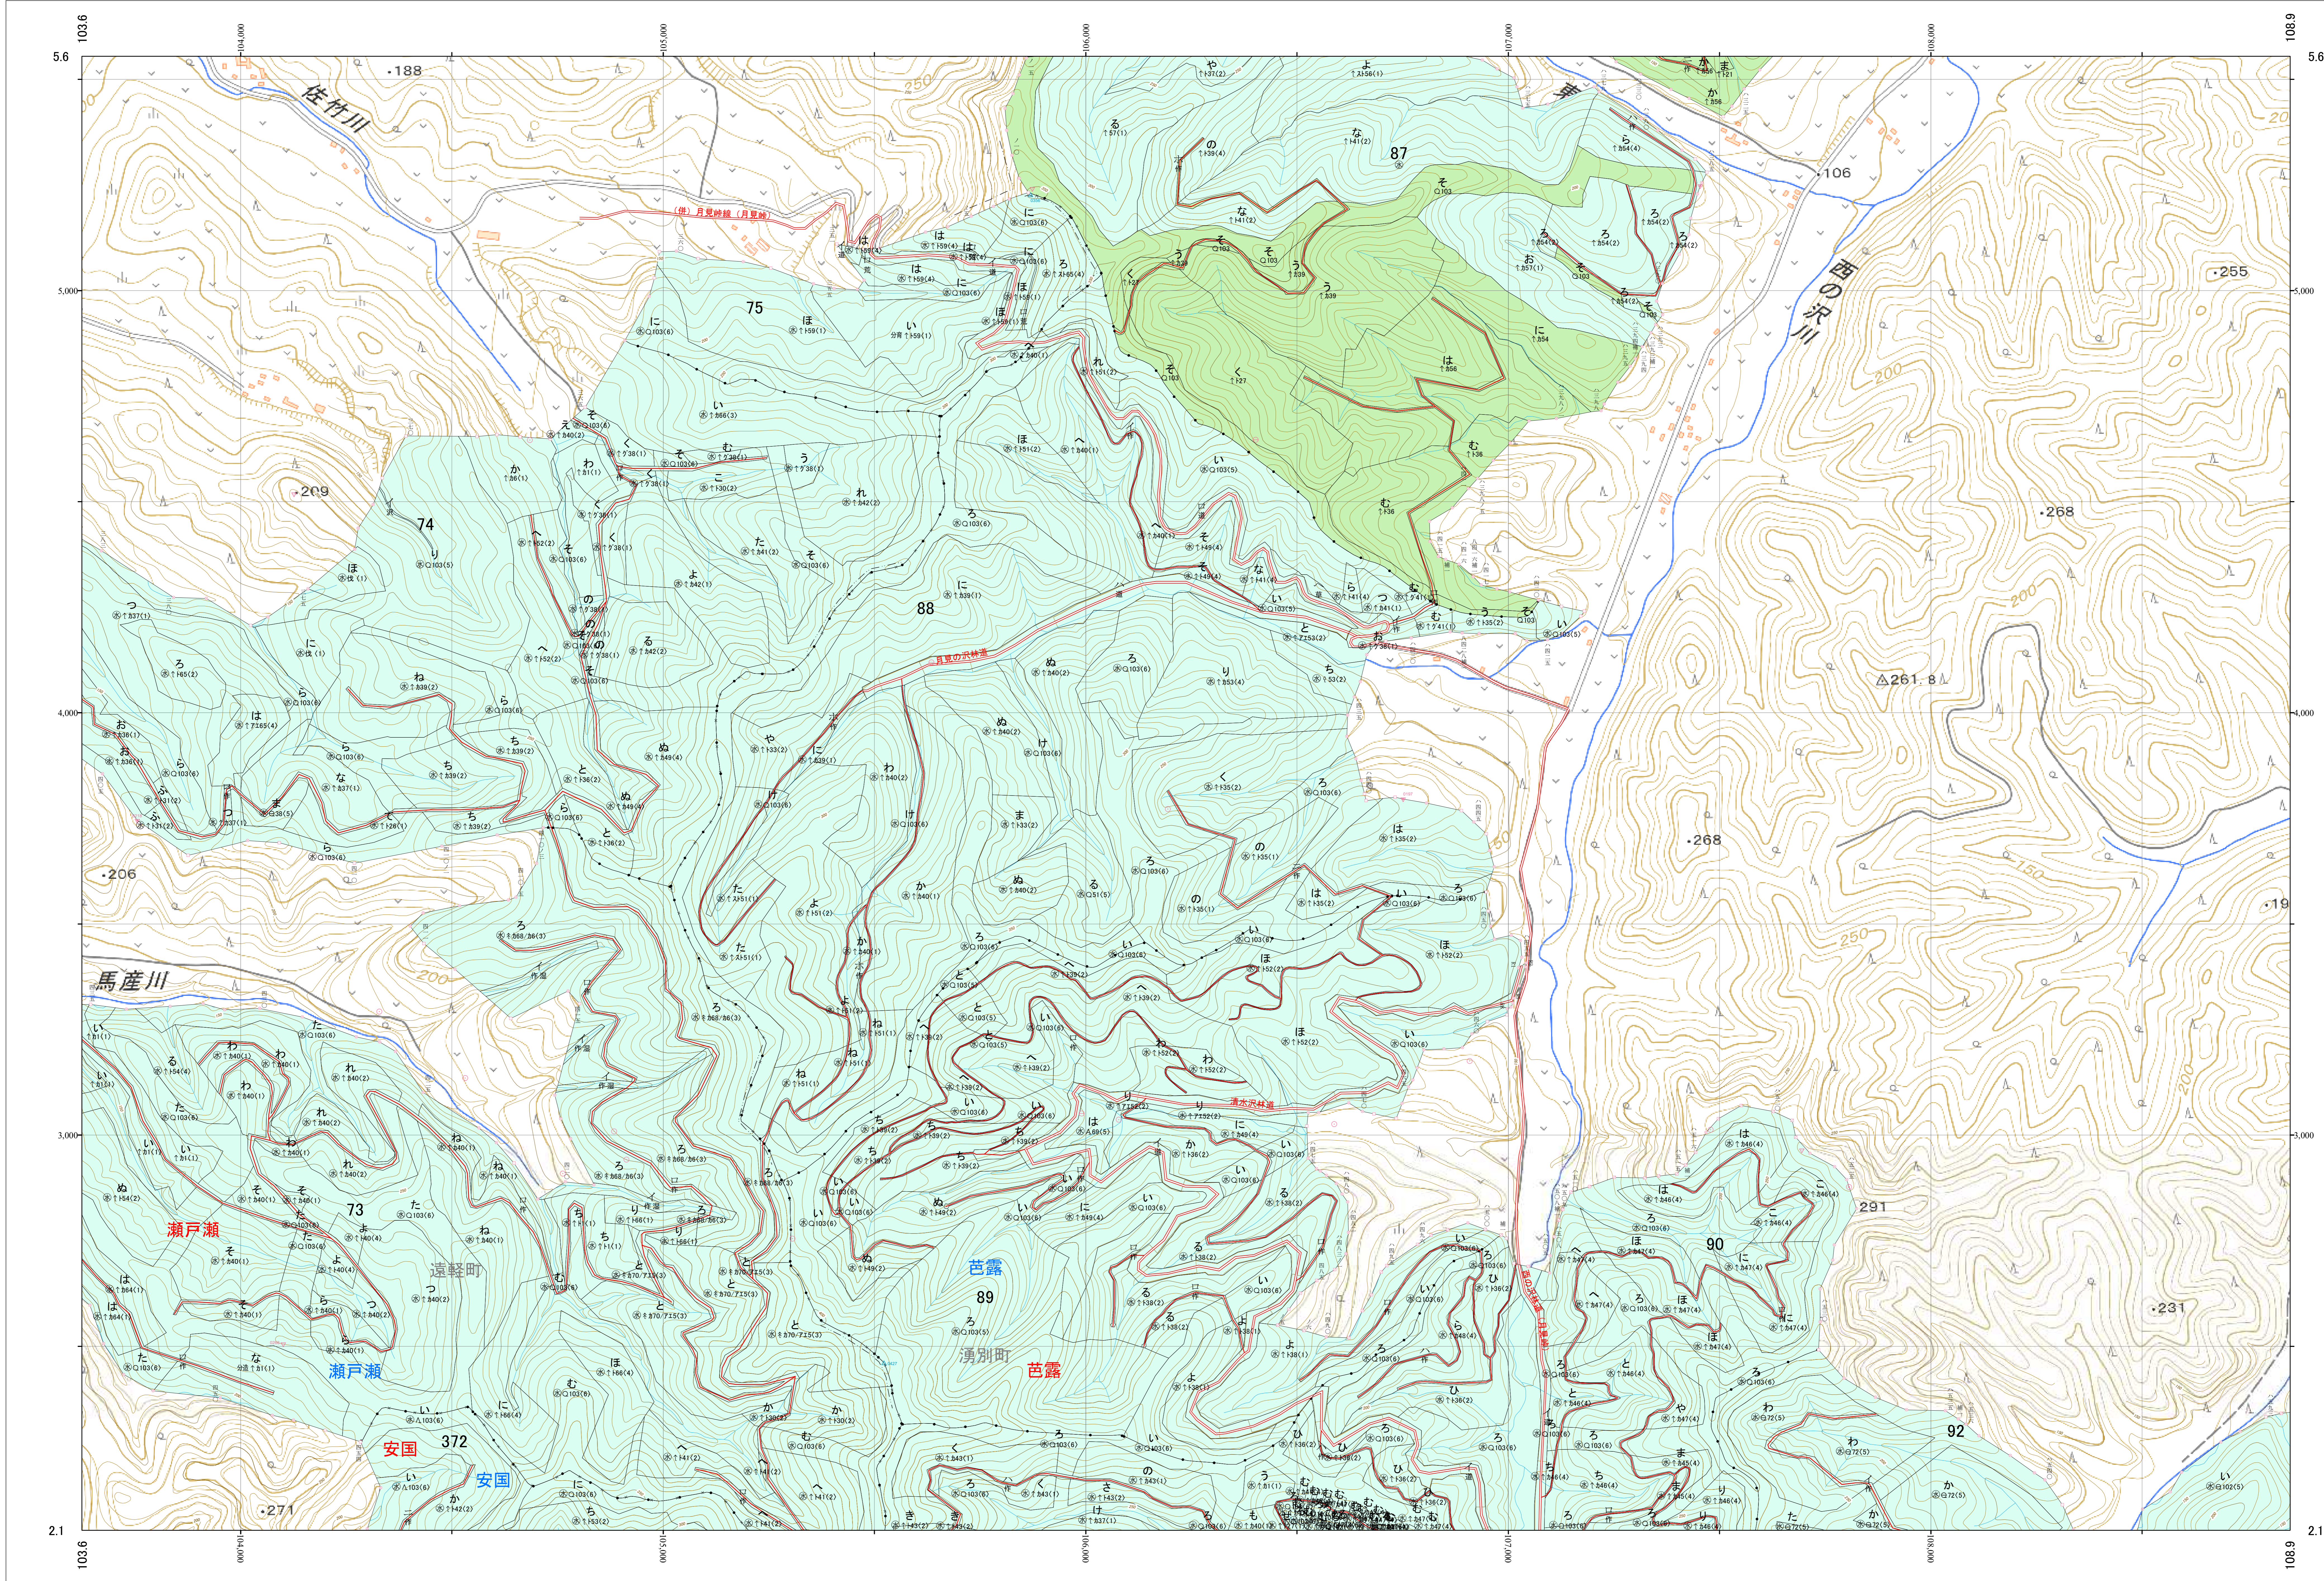

北海道森林管理局 網走西部森林計画区  
網走西部森林管理署 基本図・国有林野施業実施計画図 15 (全154)

第12公共座標

網走西部 15

北海道森林管理局 網走西部森林管理署  
網走西部 15

令和五年度 第六次樹立

「測量法に基づく国土地理院長承認(使用) R5JHs 635」  
この地図は、国土地理院長の承認を得て、同院発行の電子地形図を用いて作成したものである。  
第三者がさらに複製する場合には、国土地理院長の承認を得なければならない。