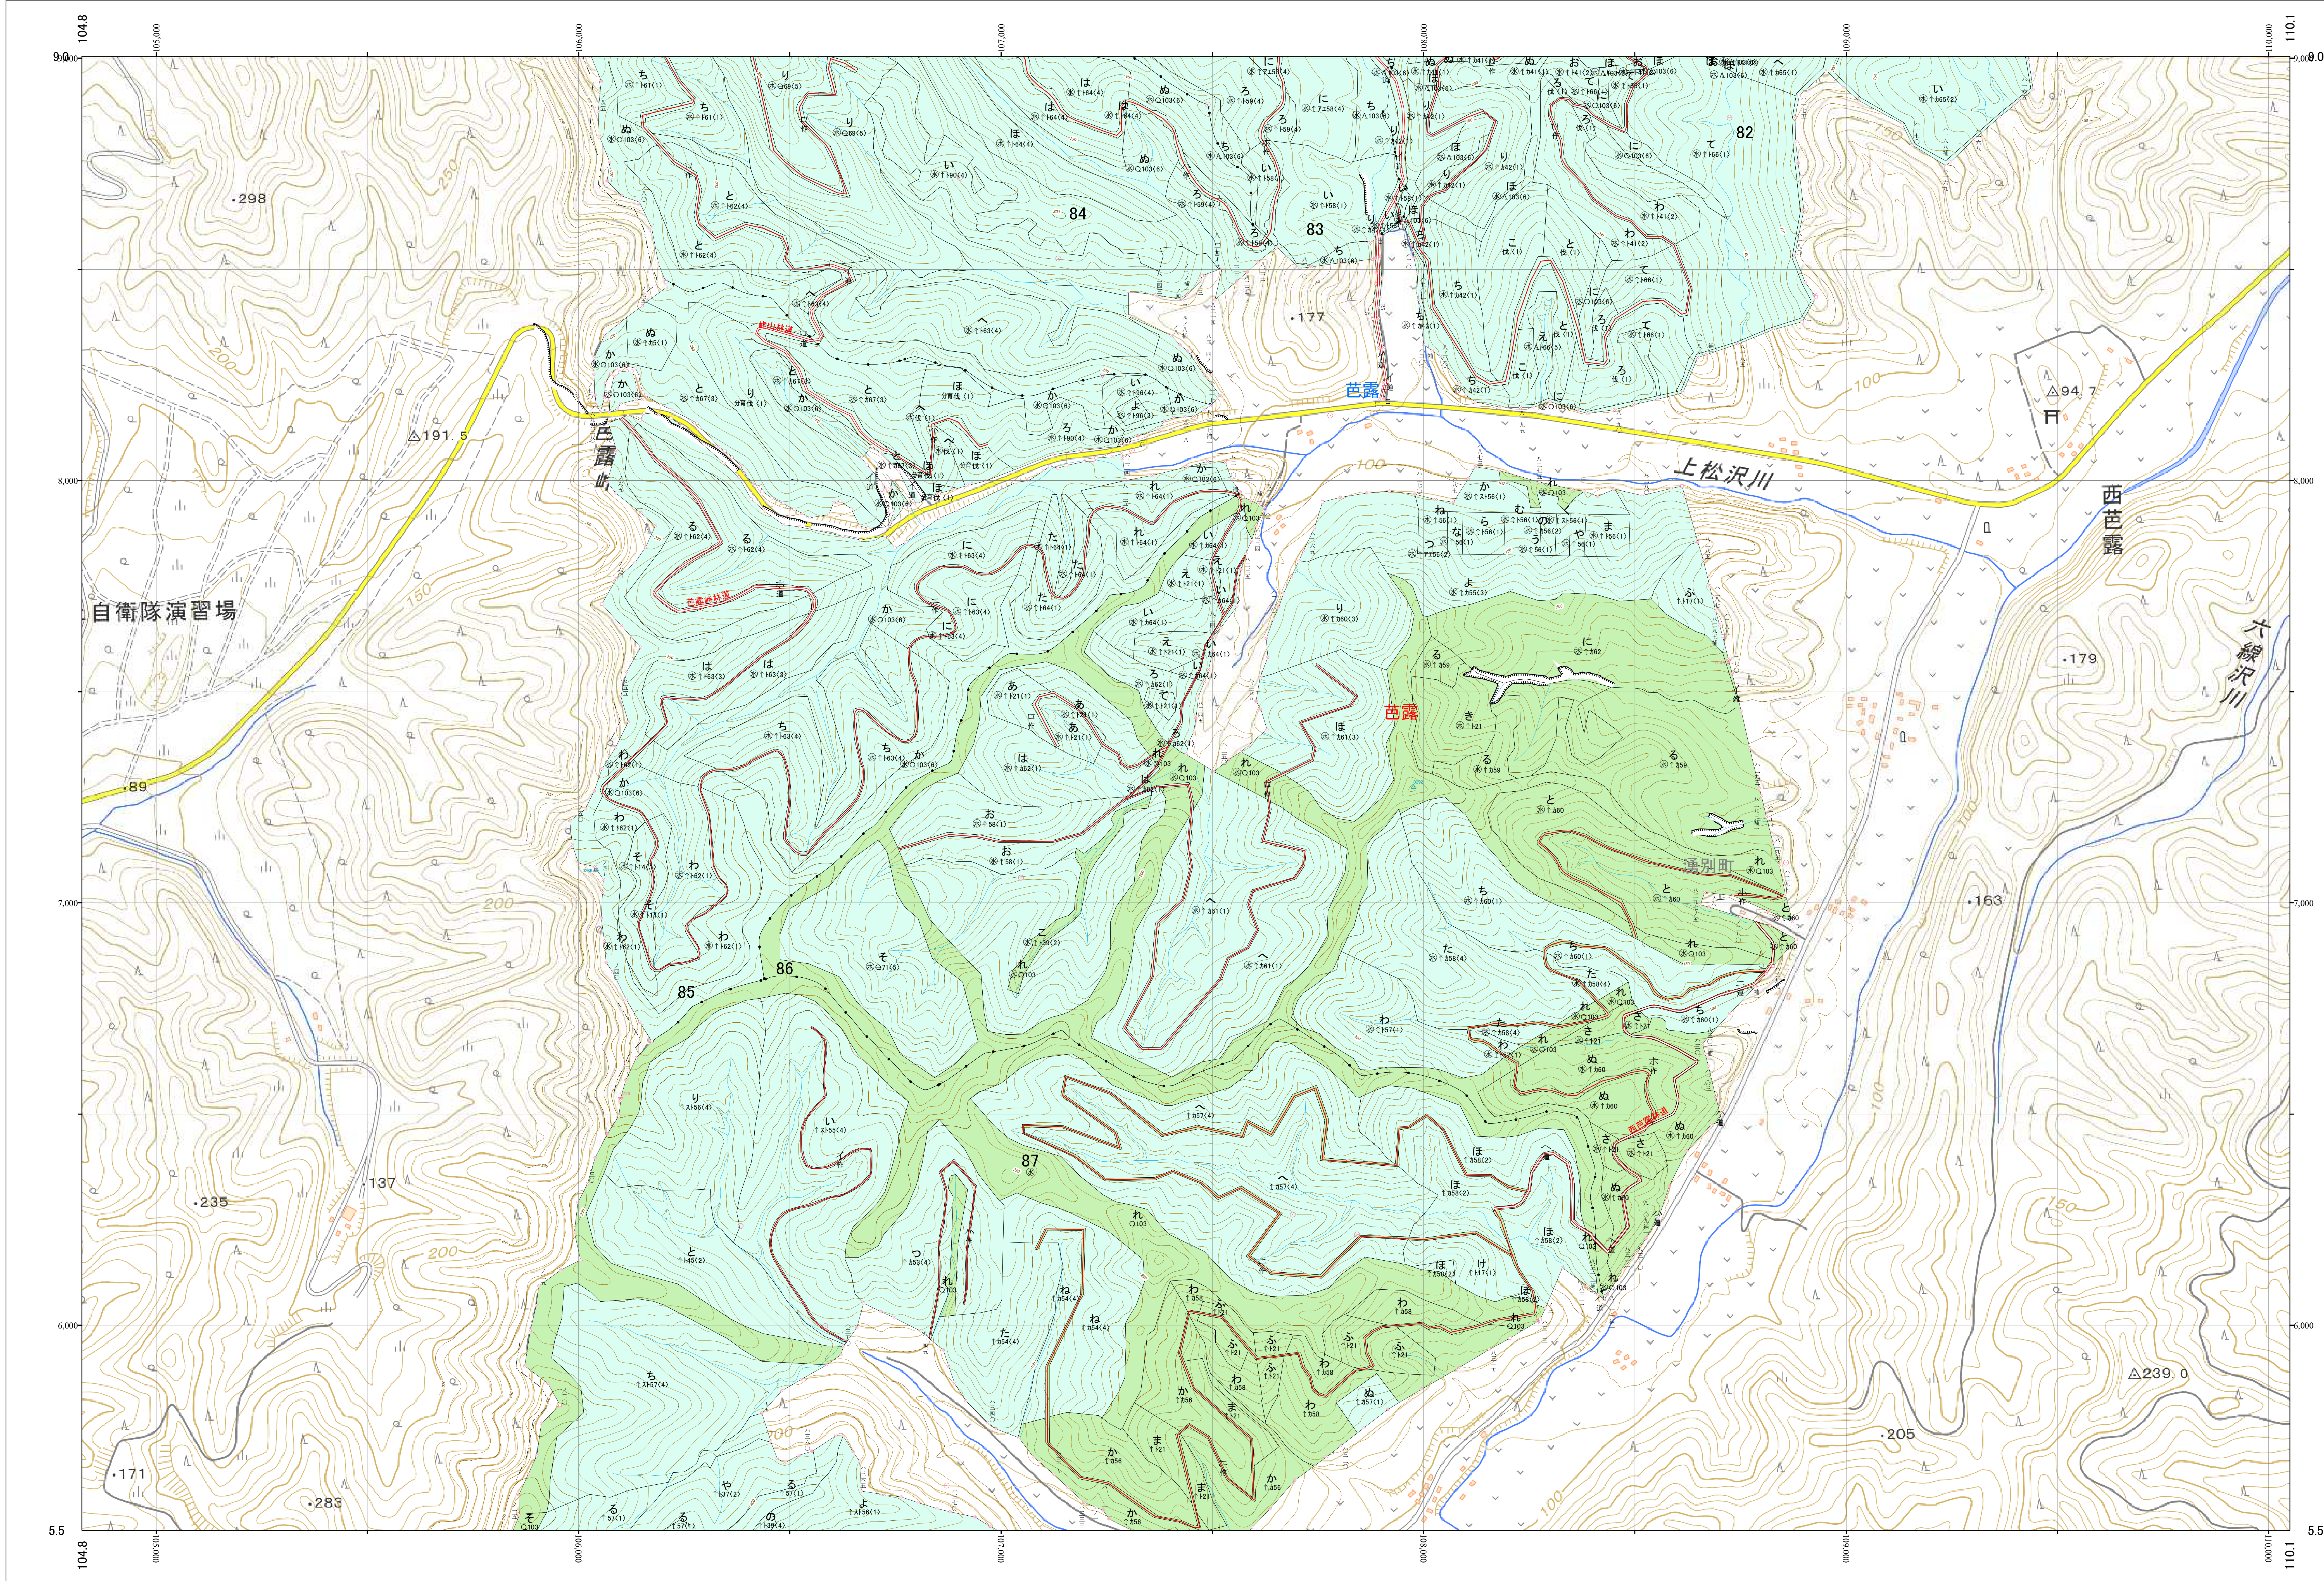

北海道森林管理局 網走西部森林計画区  
網走西部森林管理署 基本図・国有林野施業実施計画図 14 (全154)

第12公共座標  
9.36

網走西部 14

北海道森林管理局 網走西部森林管理署  
網走西部 14

令和五年度 第六次樹立

「測量法に基づく国土院院長承認(使用) R 5JHs 635」  
この地図は、国土院院長の承認を得て、同院発行の電子地形図を用いて作成したものである。  
第三者がさらに複製する場合には、国土院院長の承認を得なければならない。