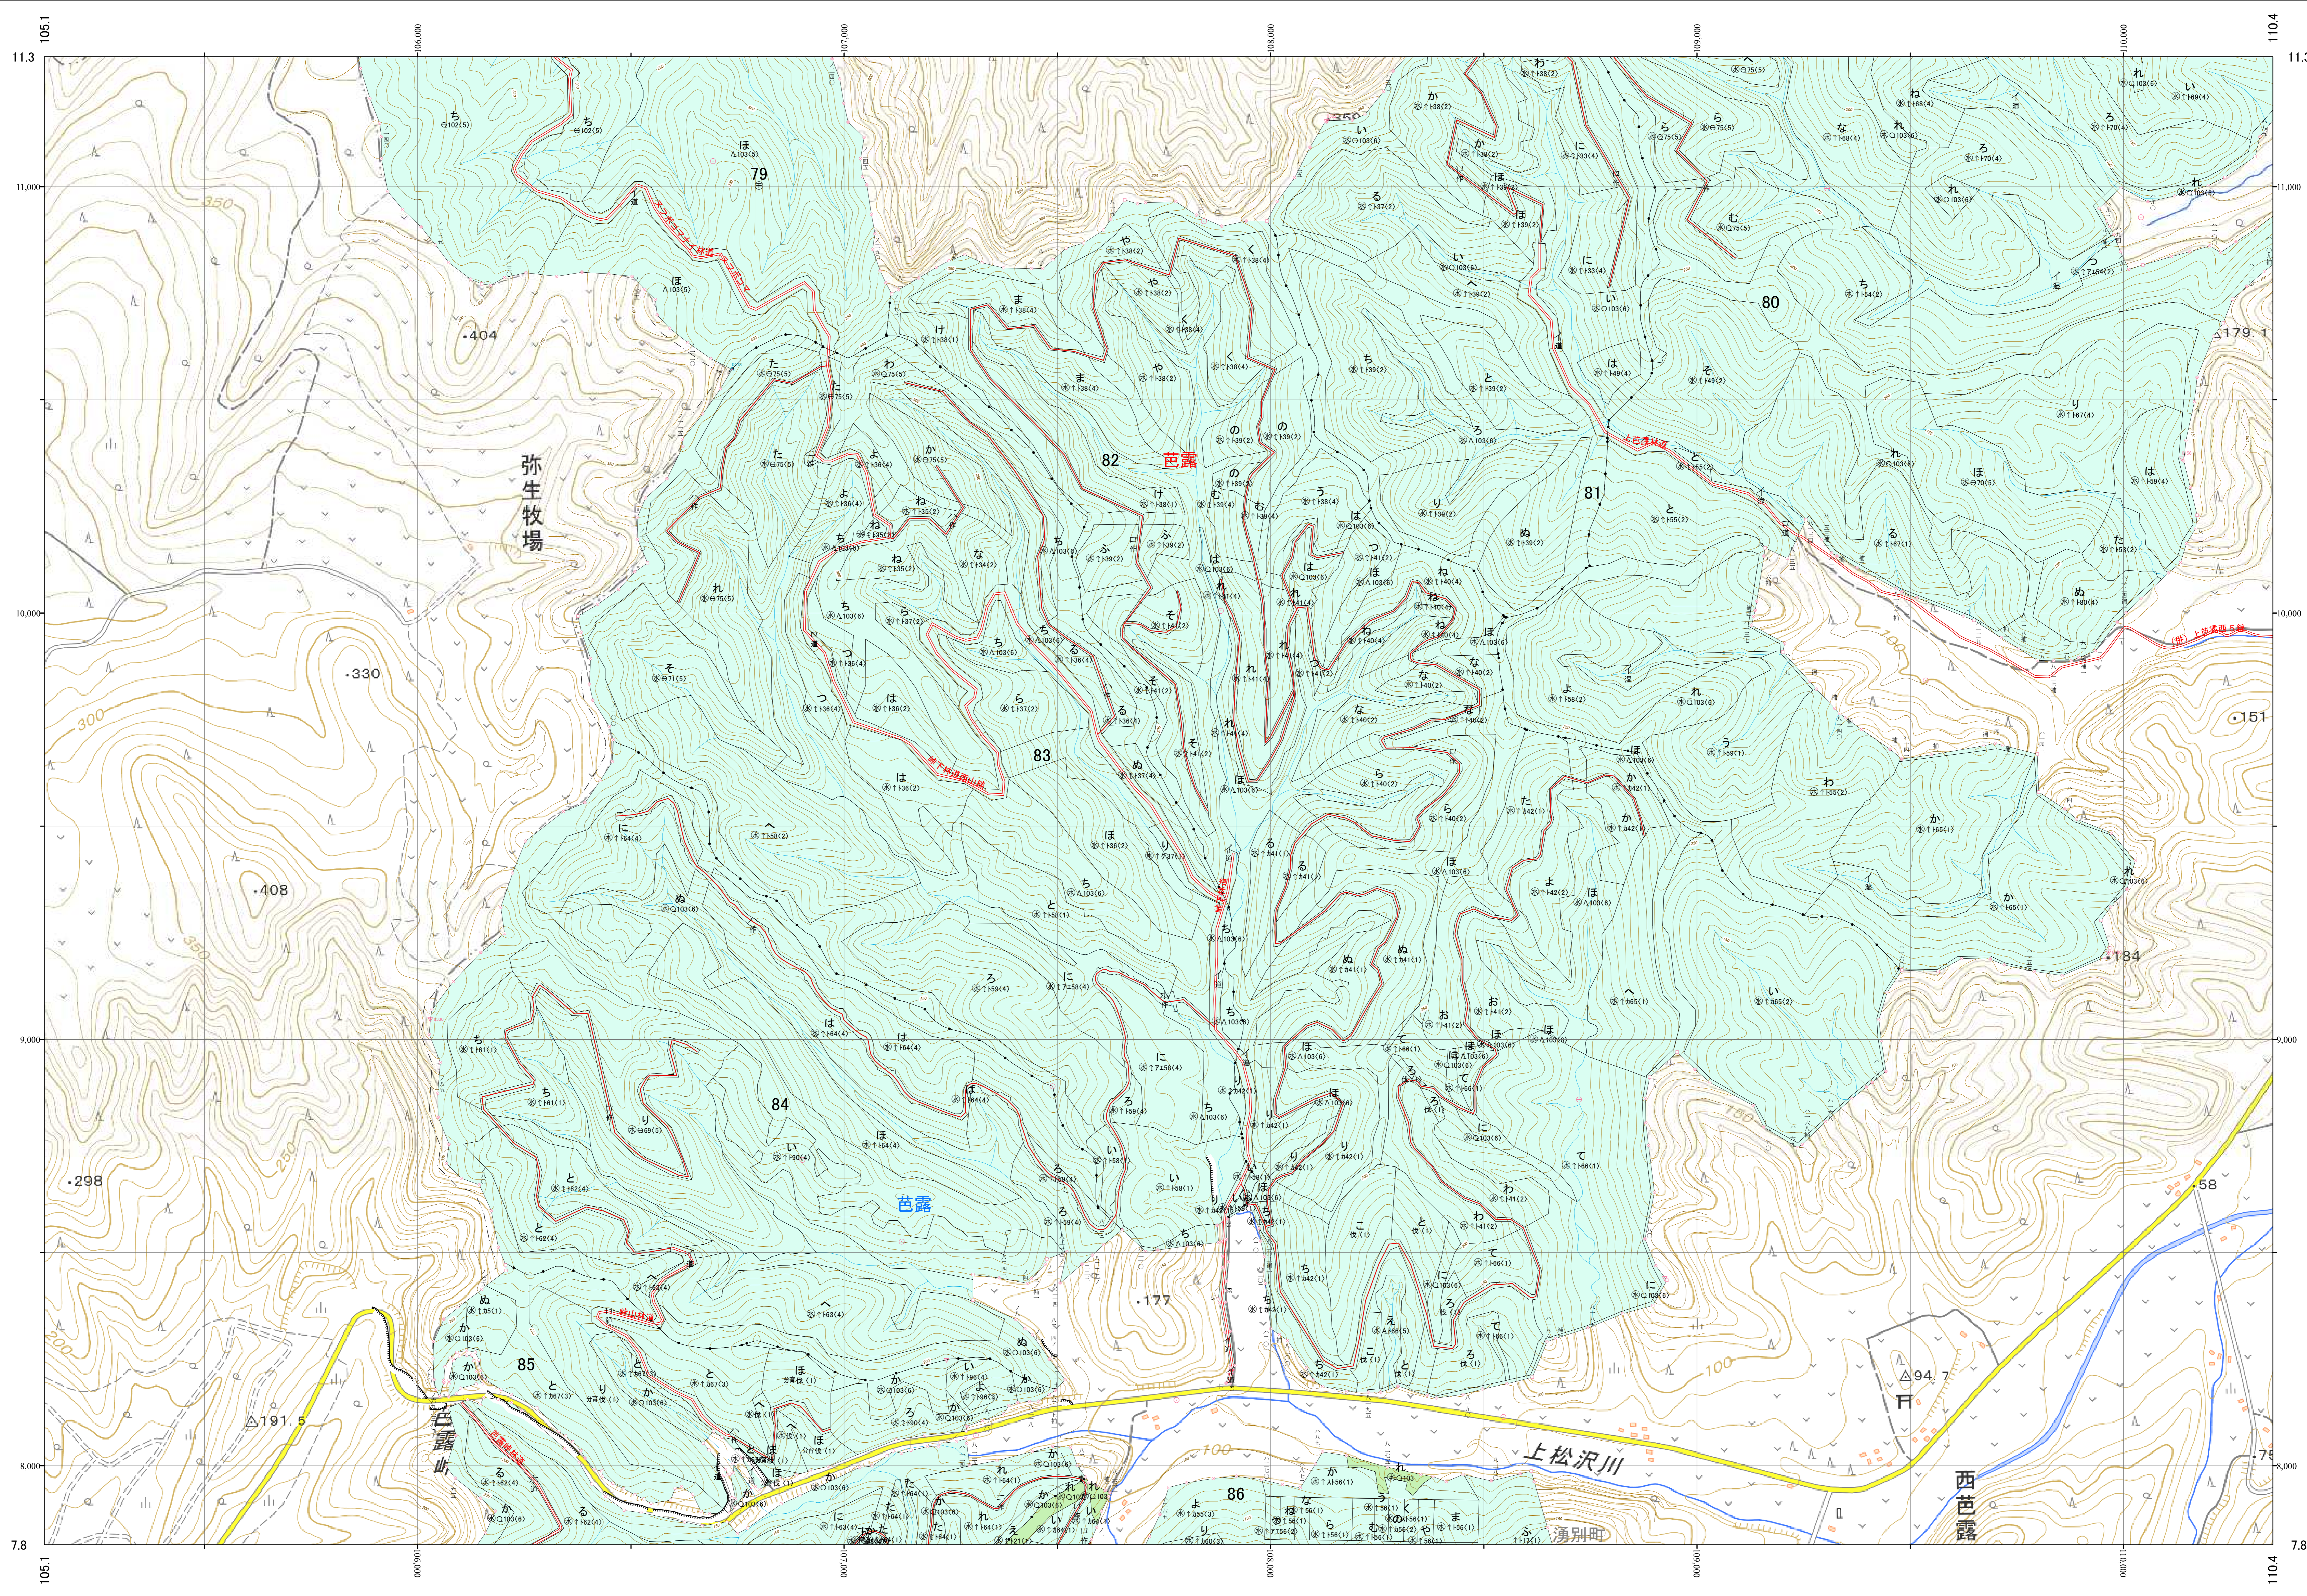

北海道森林管理局 網走西部森林計画区
網走西部森林管理署 基本図・国有林野施業実施計画図 13 (全154)

第12公共座標
9.37

網走西部 13

北海道森林管理局 網走西部森林管理署
網走西部 13

令和五年度 第六次樹立

1:5,000
0 100 200 300 400 500 1,000 m

「測量法に基づく国土院院長承認(使用) R 5JHs 635」
この地図は、国土院院長の承認を得て、同院発行の電子地形図を用いて作成したものである。
第三者がさらに複製する場合には、国土院院長の承認を得なければならない。