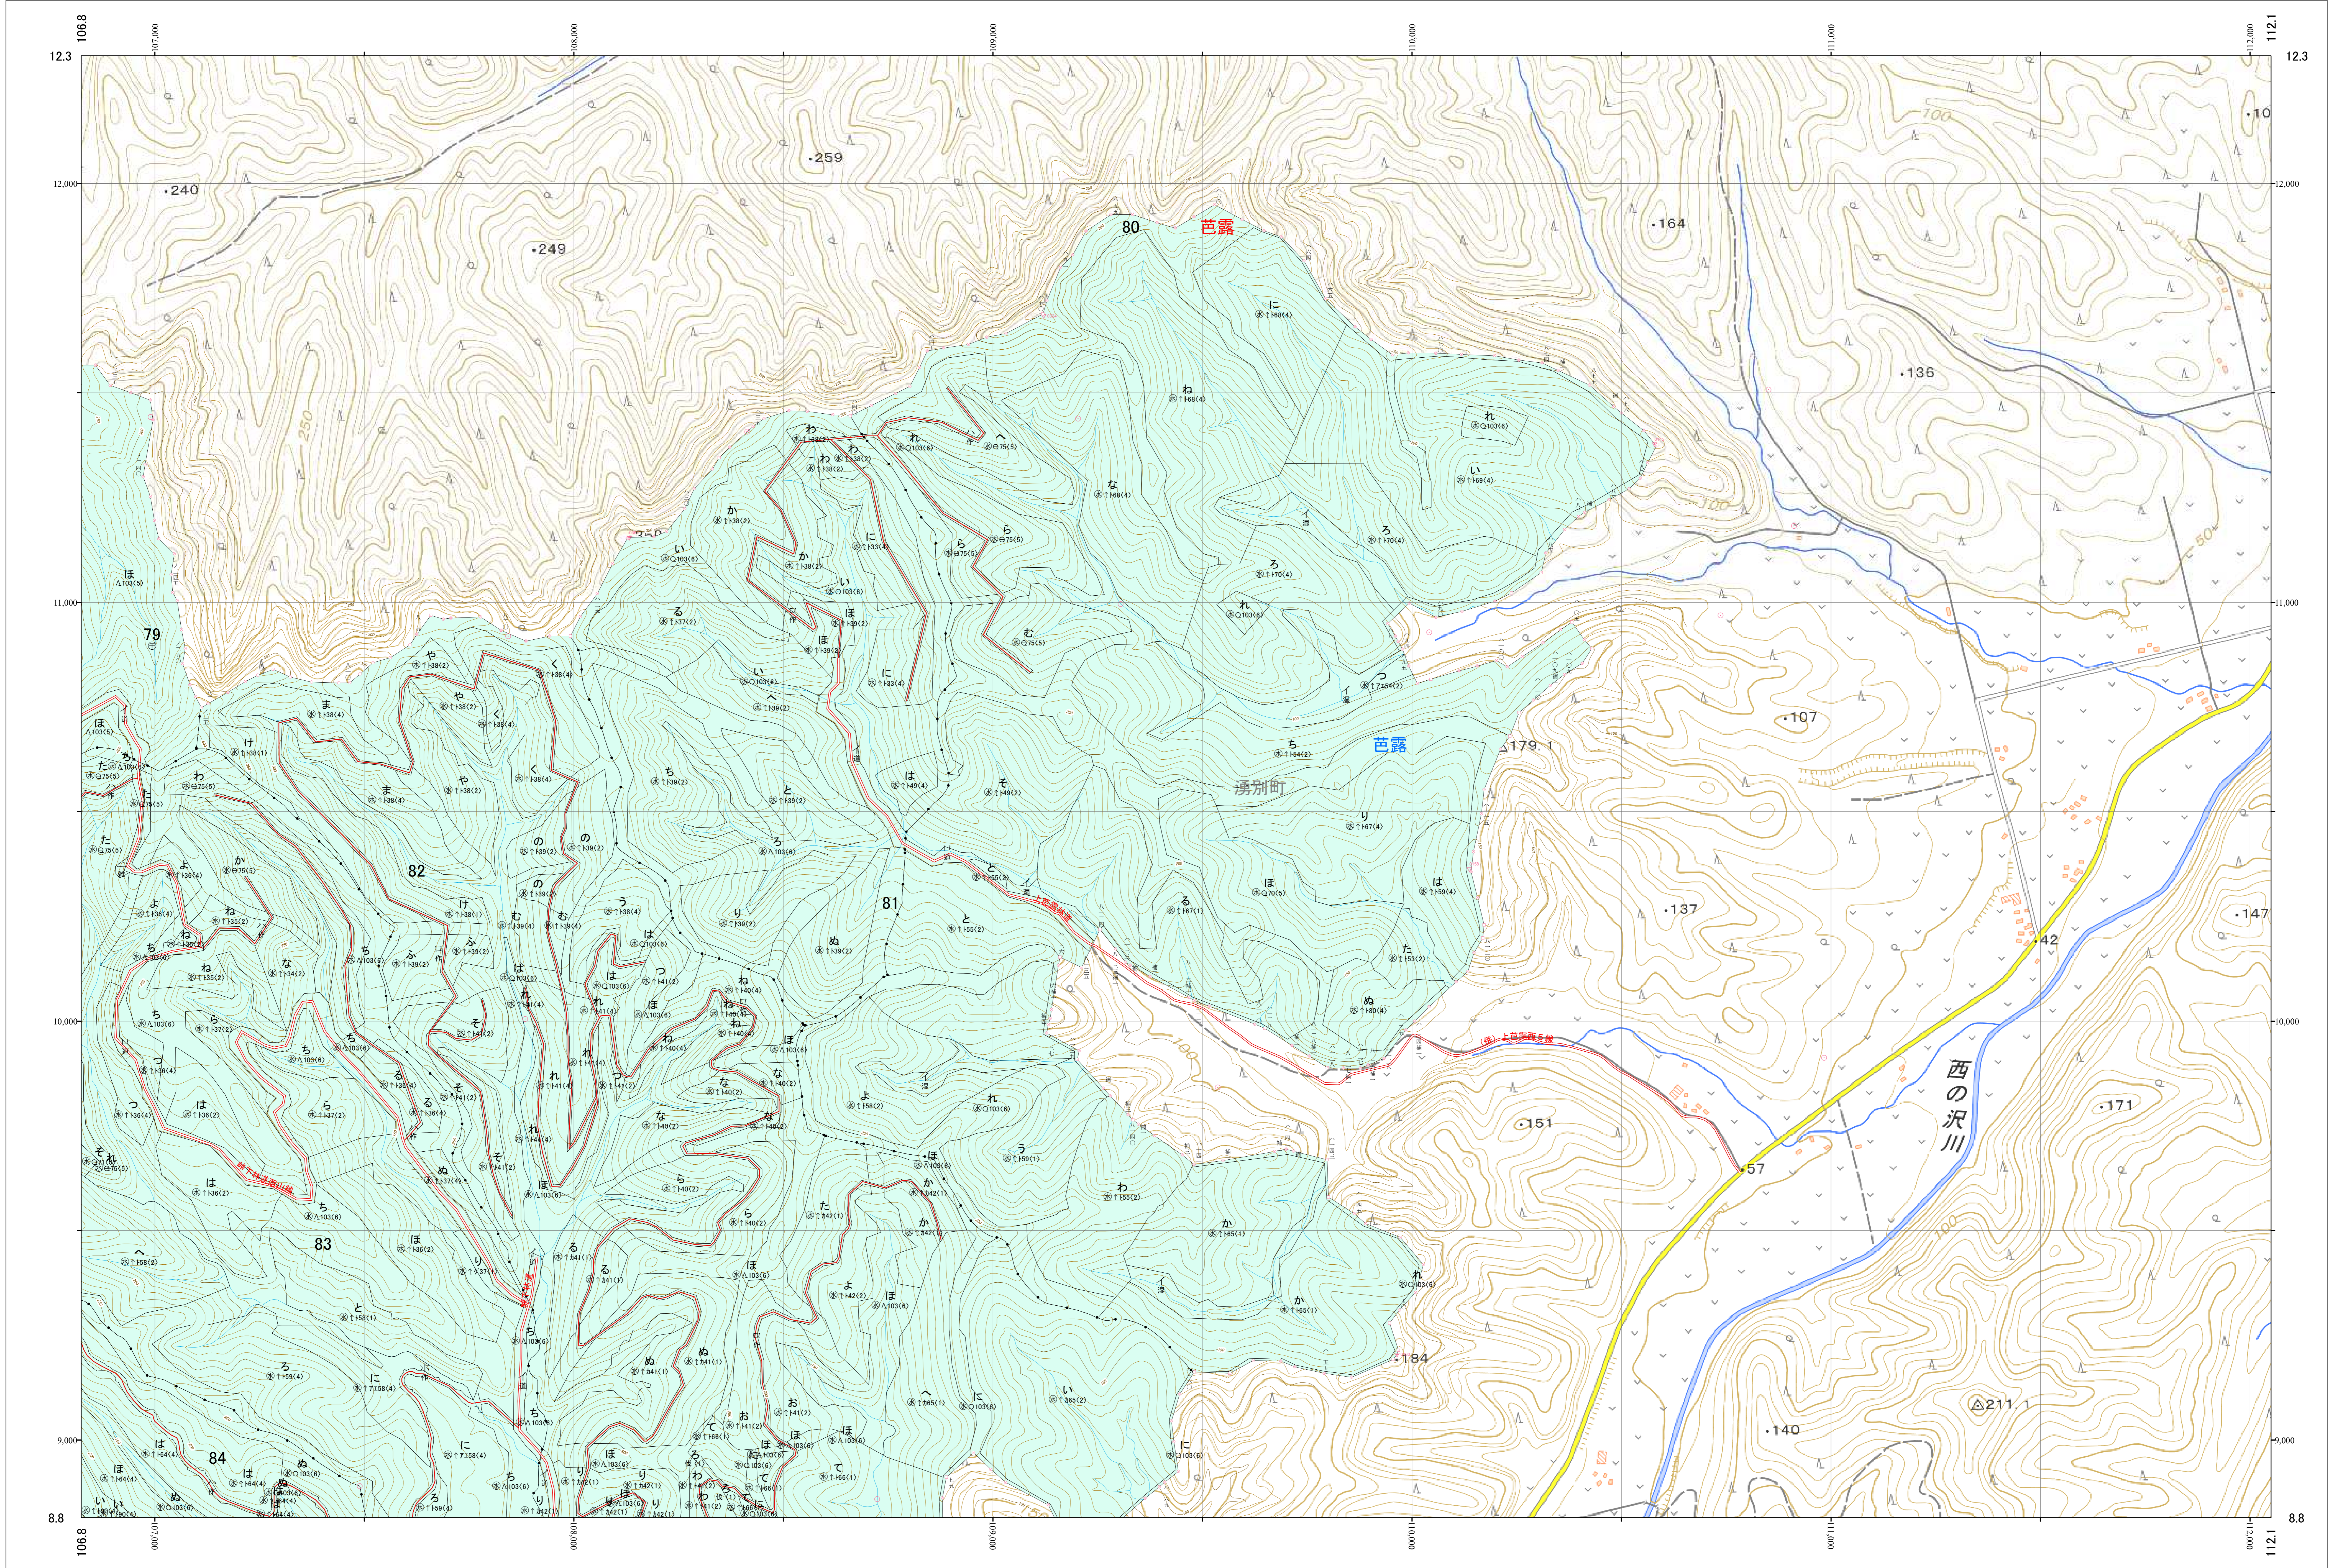

北海道森林管理局 網走西部森林計画区
網走西部森林管理署 基本図・国有林野施業実施計画図 12 (全154)

第12公共座標

網走西部 12

北海道森林管理局 網走西部森林管理署

網走西部 12

令和五年度 第六次樹立

「測量法に基づく国土院院長承認(使用) R5JHs 635」
この地図は、国土院院長の承認を得て、同院発行の電子地形図を用いて作成したものである。
第三者がさらに複製する場合には、国土院院長の承認を得なければならない。