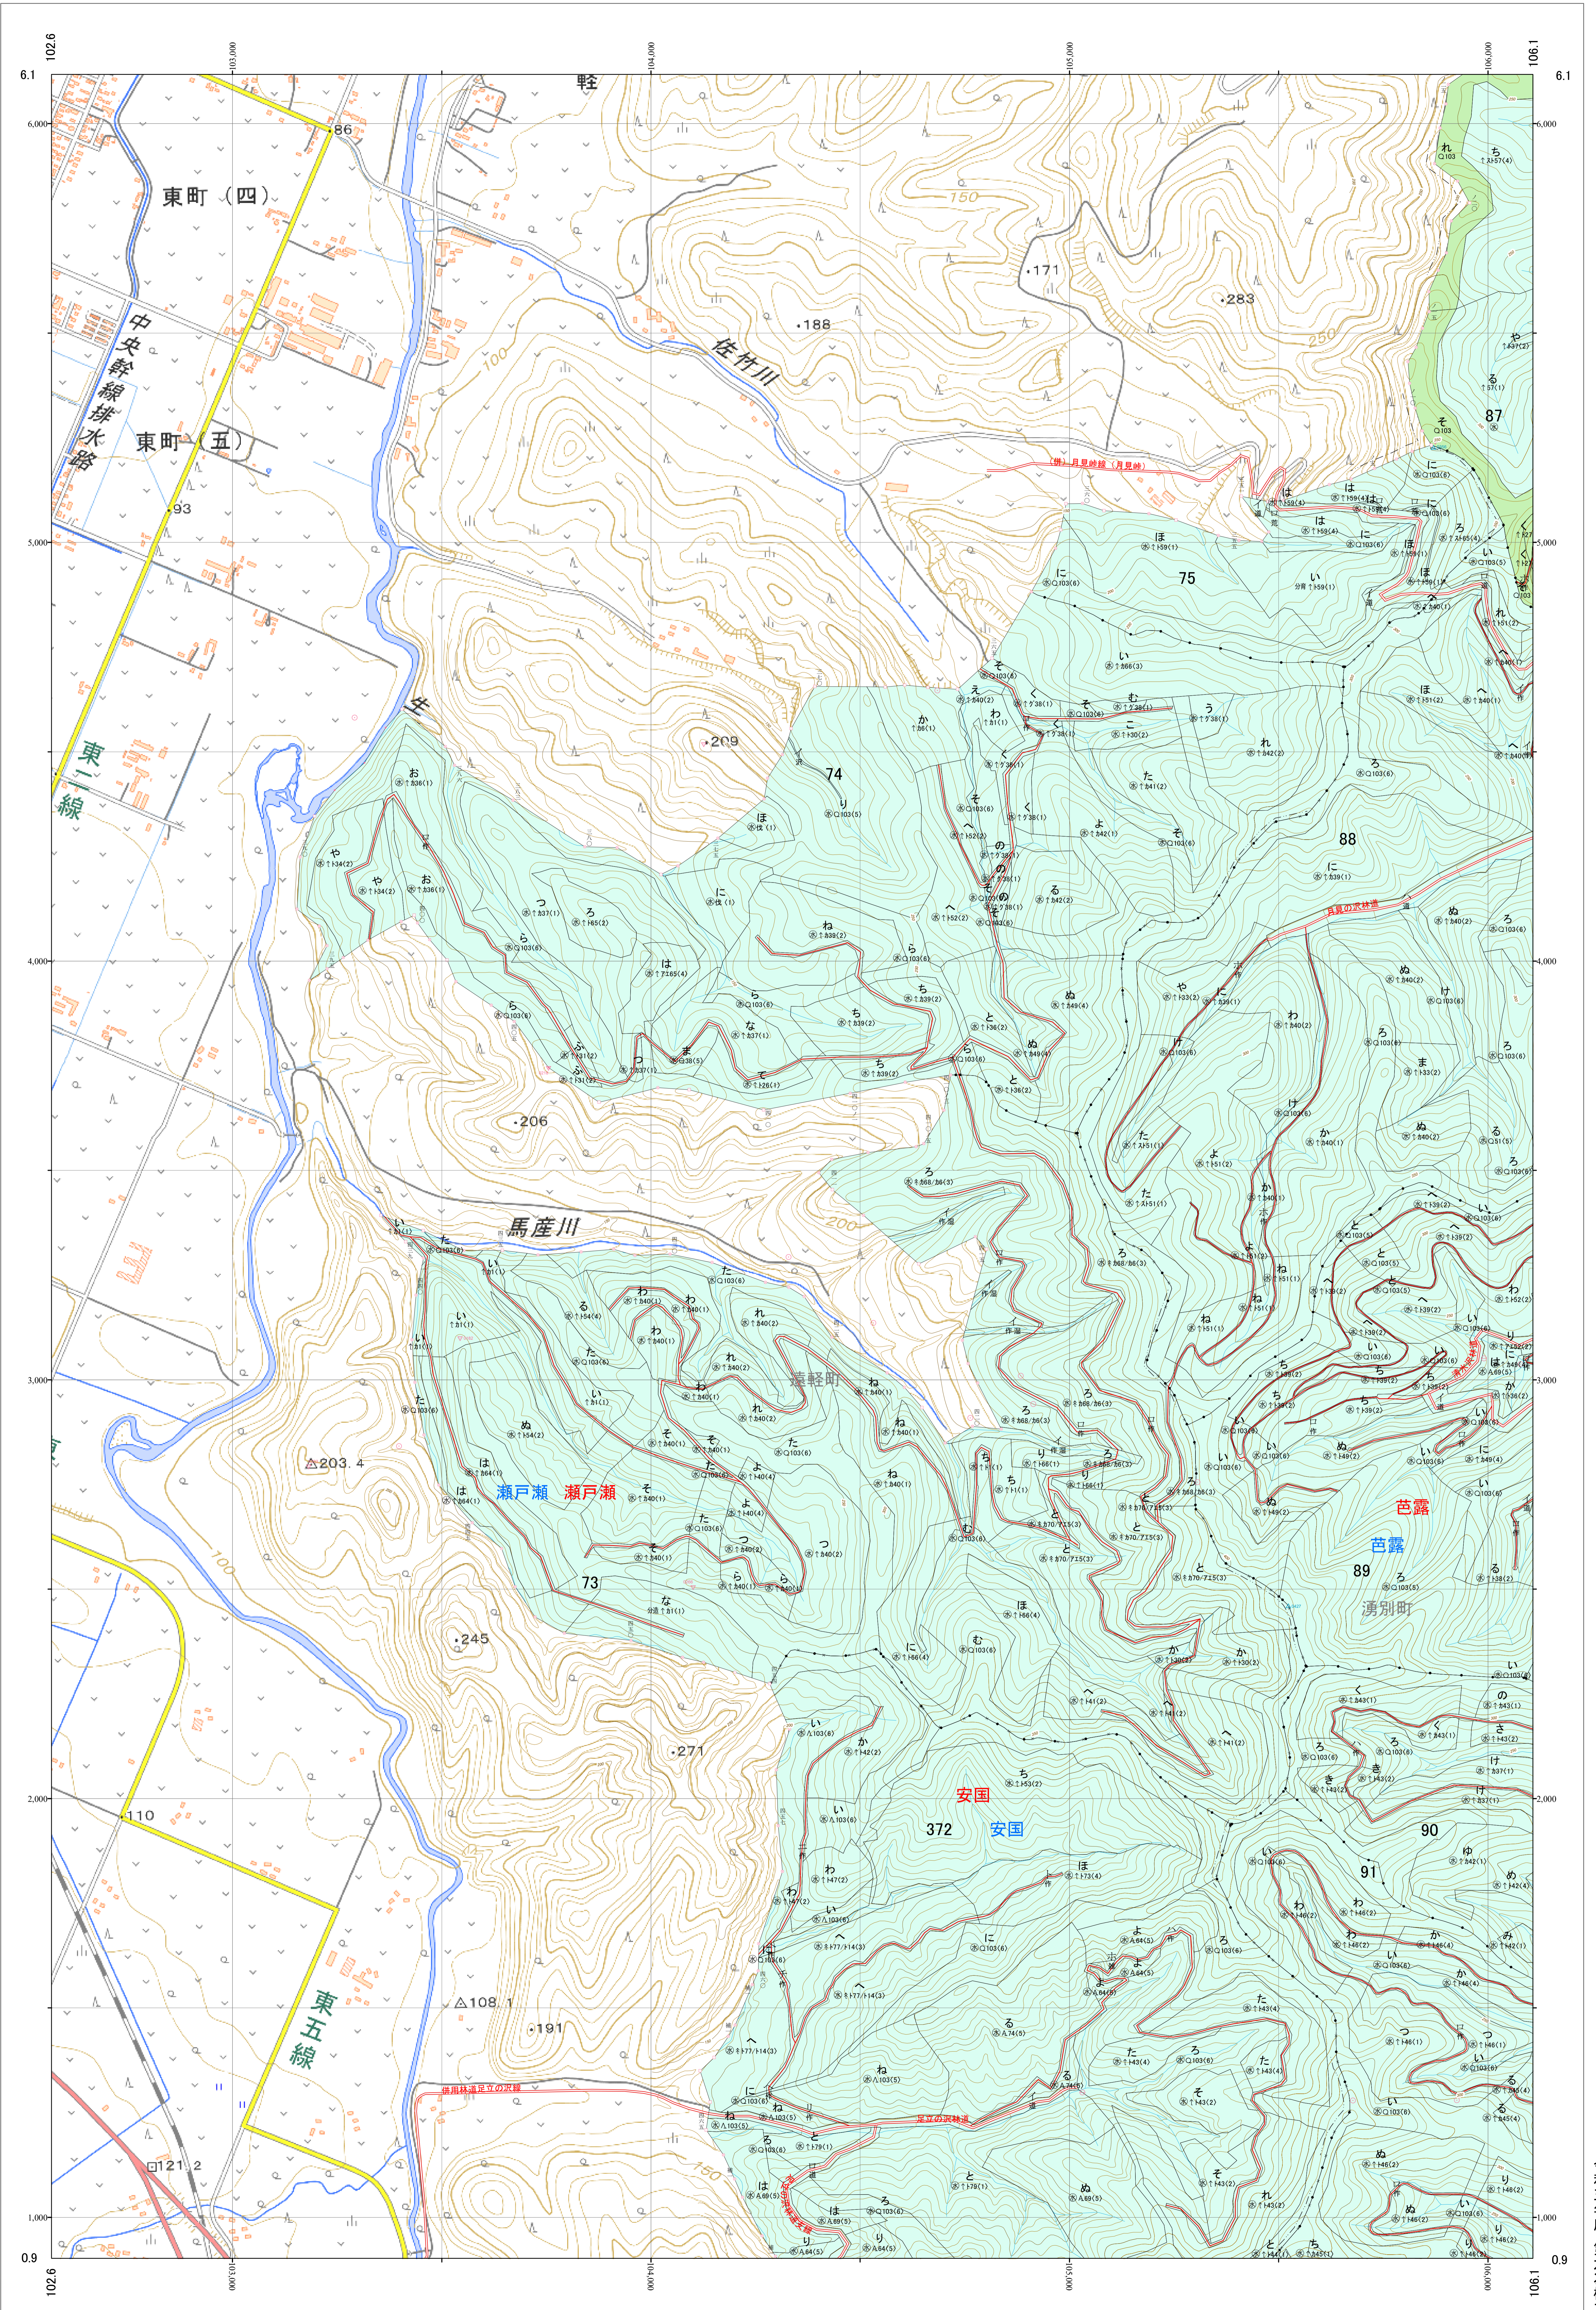

北海道森林管理局 網走西部森林計画区
網走西部森林管理署 基本図・国有林野施業実施計画図 10 (全154)

第12公共座標

9.36

網走西部 10

「測圖に基づき国土地理院承認(使用) R 5.1Hc 635」
この地図は、国土地理院の承認を得て、国土地理院の承認を得た上で、国土地理院の承認を得た上で作成したものである。
第三者が勝手に複製する場合は、国土地理院の承認を得なければならない。

令和五年度 第六次樹立

北海道森林管理局 網走西部森林管理署
網走西部 10