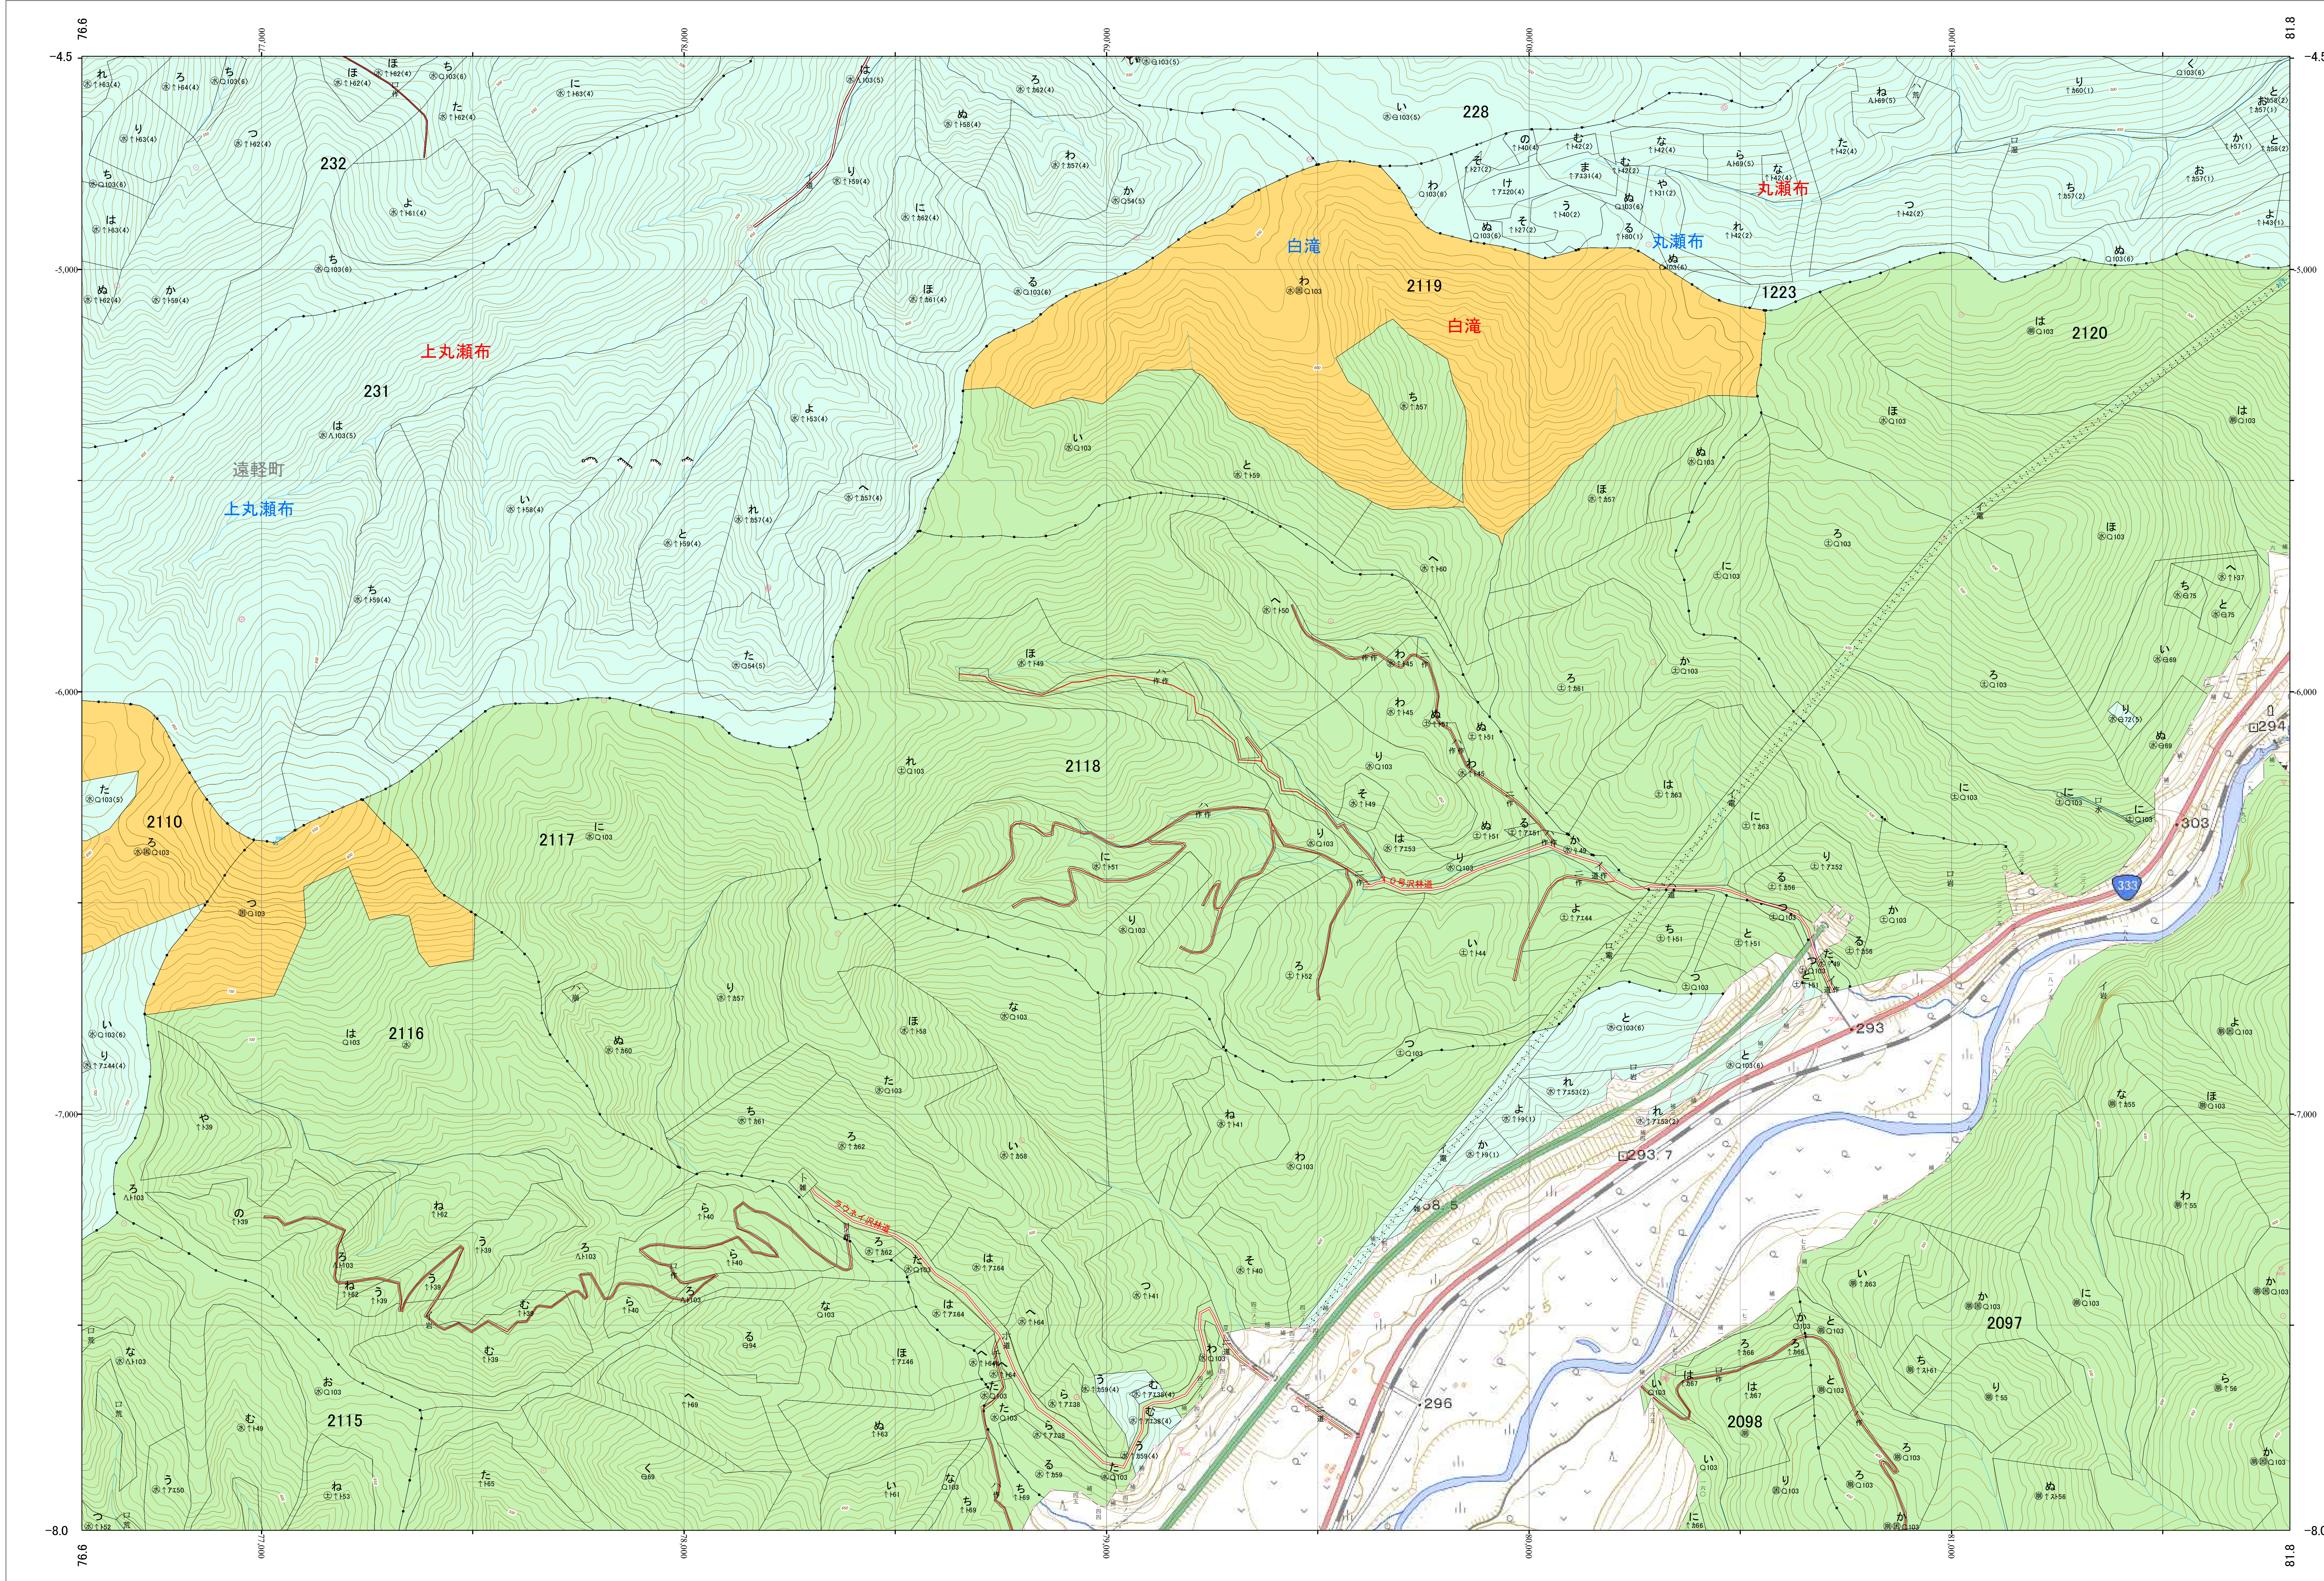

北海道森林管理局 網走西部森林計画区
網走西部森林管理署 基本図・国有林野施業実施計画図 154 (全154)

第12公共座標

網走西部 154

1:5,000

「測量法に基づく国土地理院長承認(使用) R 5JHs 635」
この地図は、国土地理院長の承認を得て、同院発行の電子地形図を用いて作成したものである。
第三者がさらに複製する場合には、国土地理院長の承認を得なければならない。

北海道森林管理局 網走西部森林管理署
網走西部 154

令和五年度 第六次樹立