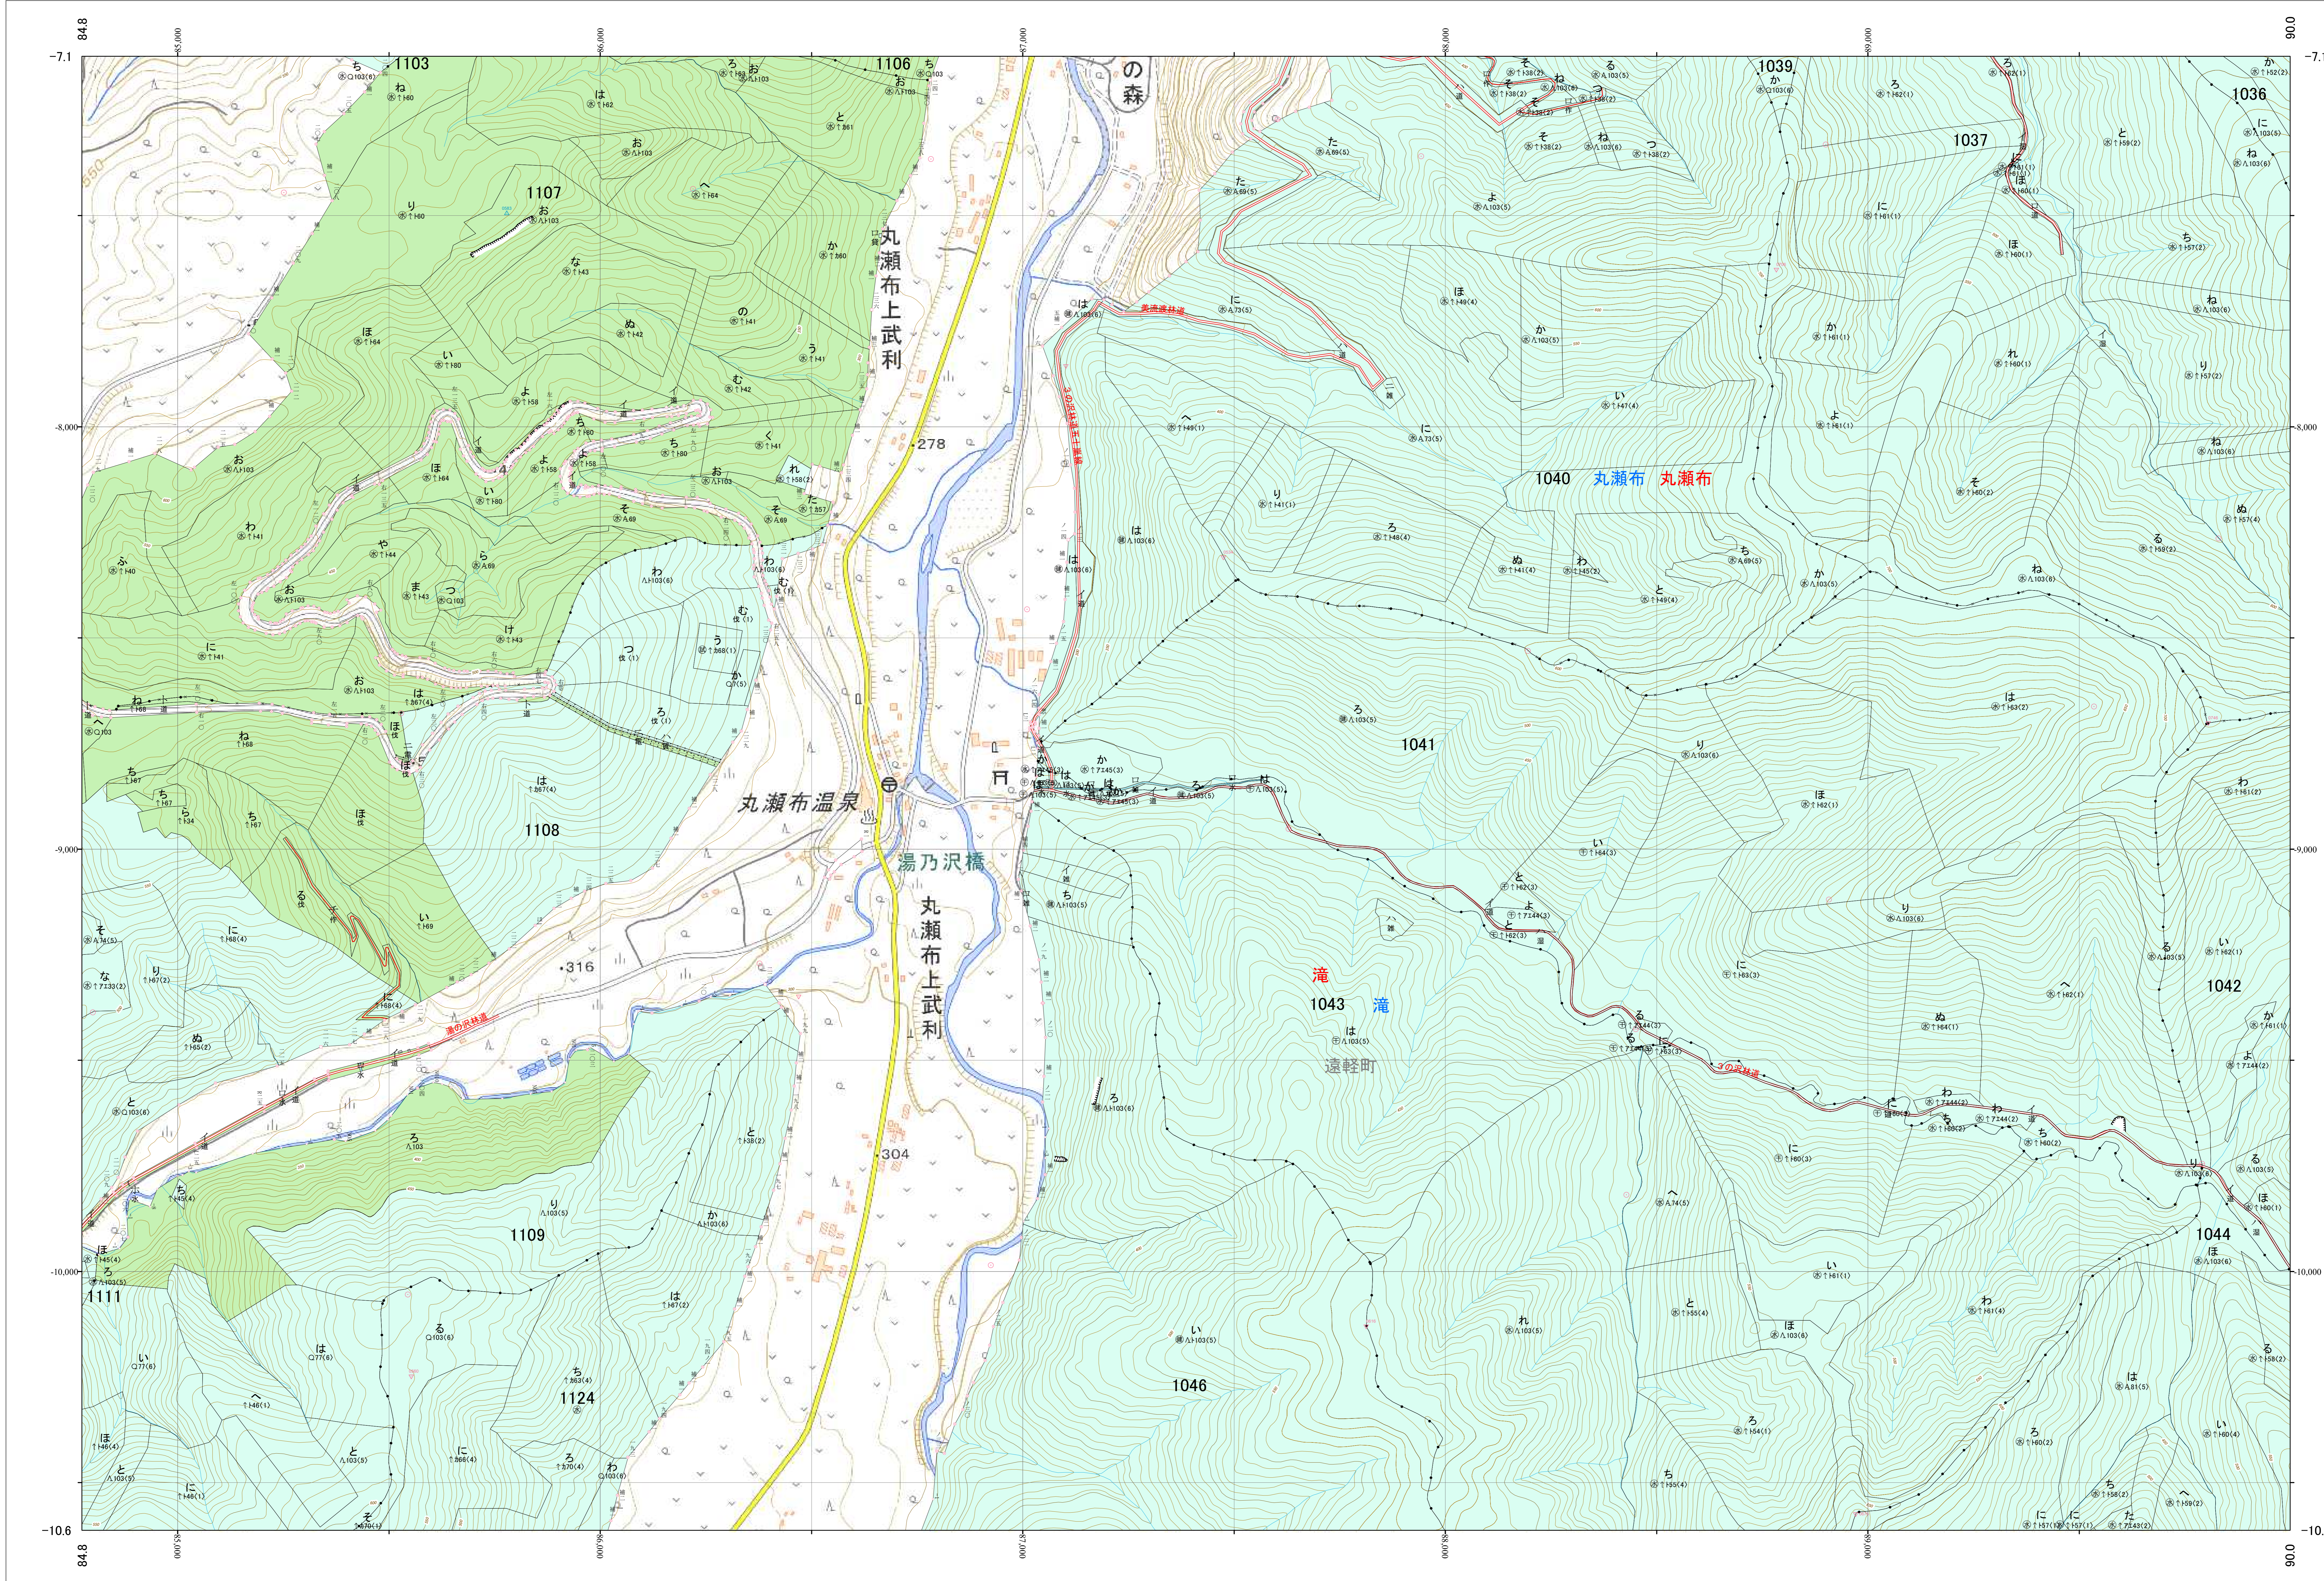

北海道森林管理局 網走西部森林計画区
網走西部森林管理署 基本図・国有林野施業実施計画図 85 (全154)

第12公共座標
9.39

網走西部 85

北海道森林管理局 網走西部森林管理署
網走西部 85

令和五年度 第六次樹立

1:5,000
0 100 200 300 400 500 1,000 m

「測量法に基づく国土院院長承認(使用) R 5JHs 635」
この地図は、国土院院長の承認を得て、同院発行の電子地形図を用いて作成したものである。
第三者がさらに複製する場合には、国土院院長の承認を得なければならない。