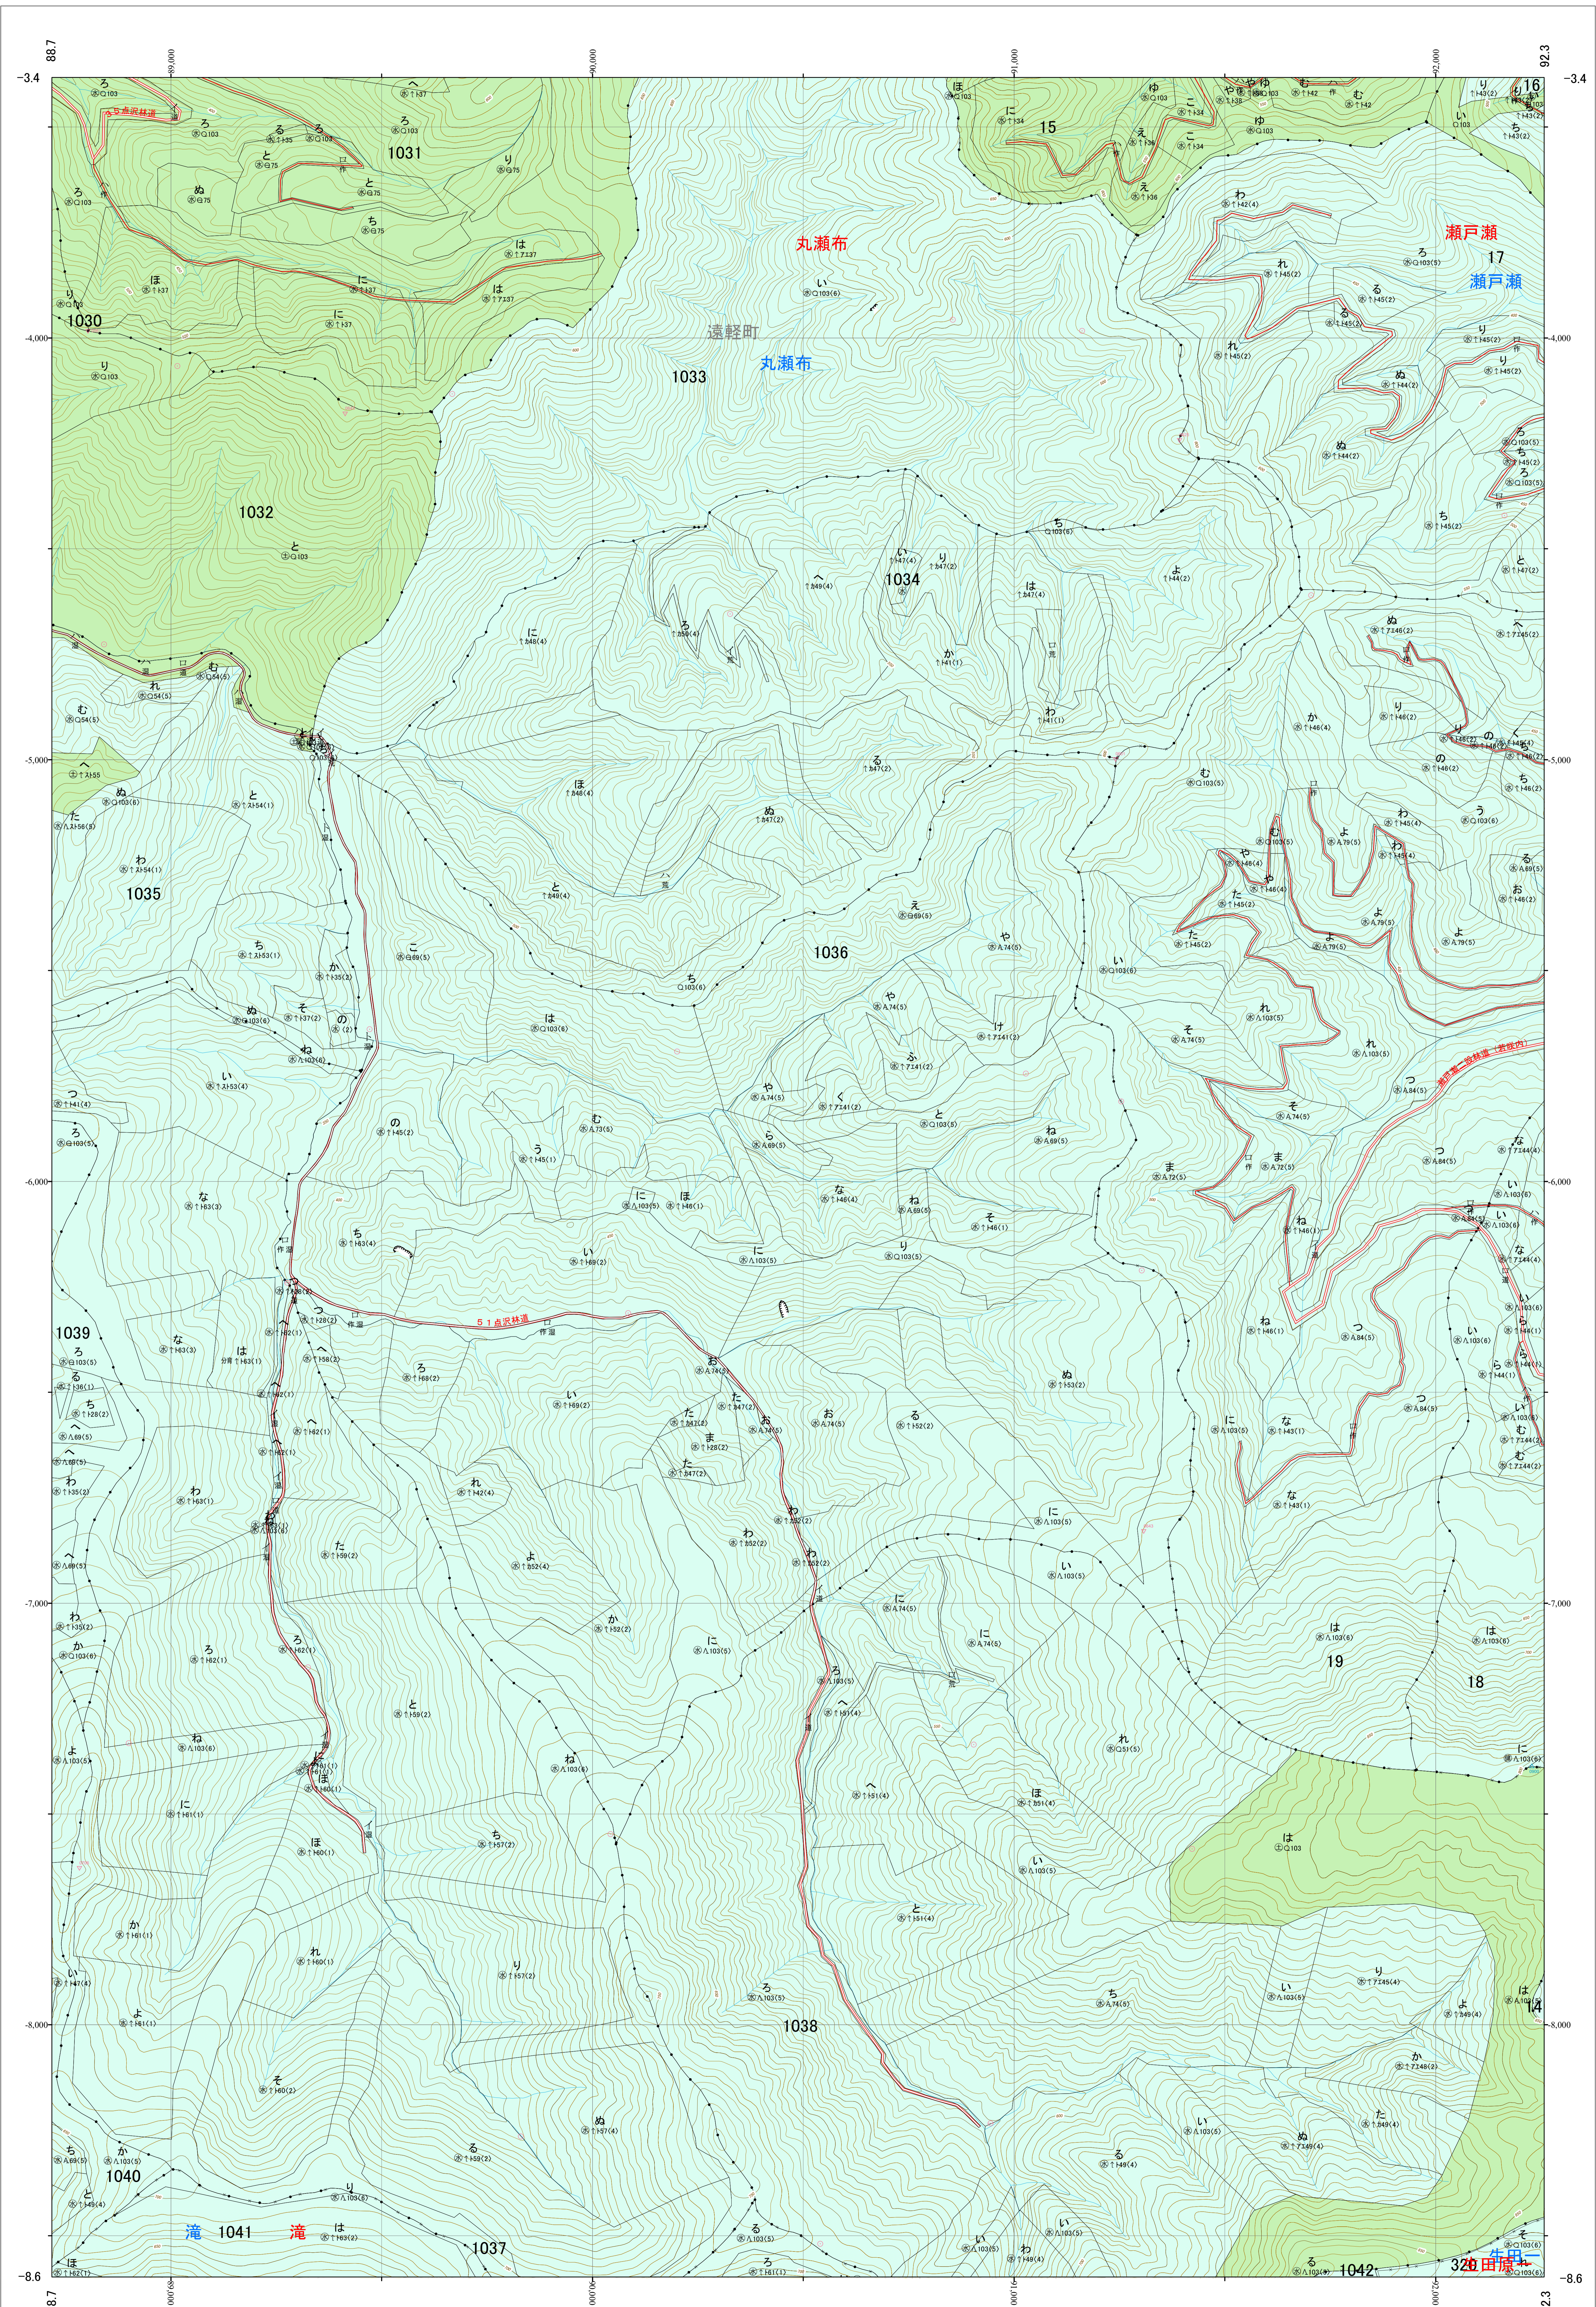

北海道森林管理局 網走西部森林計画区
網走西部森林管理署 基本図・国有林野施業実施計画図 82 (全154)

第12公共座標

9.38

網走西部 82

「測圖法」に基づき国土地理院承認(使用) R 5.1Hc 635
この地図は、国土地理院長の承認を得て、国土院発行の電子地形図を用いて作成したものである。
第三者からたゞらに複製する場合は、国土地理院長の承認を得なければならぬ。

令和五年度 第六次樹立

北海道森林管理局 網走西部森林管理署
網走西部 82

1:5,000
0 100 200 300 400 500 1,000m