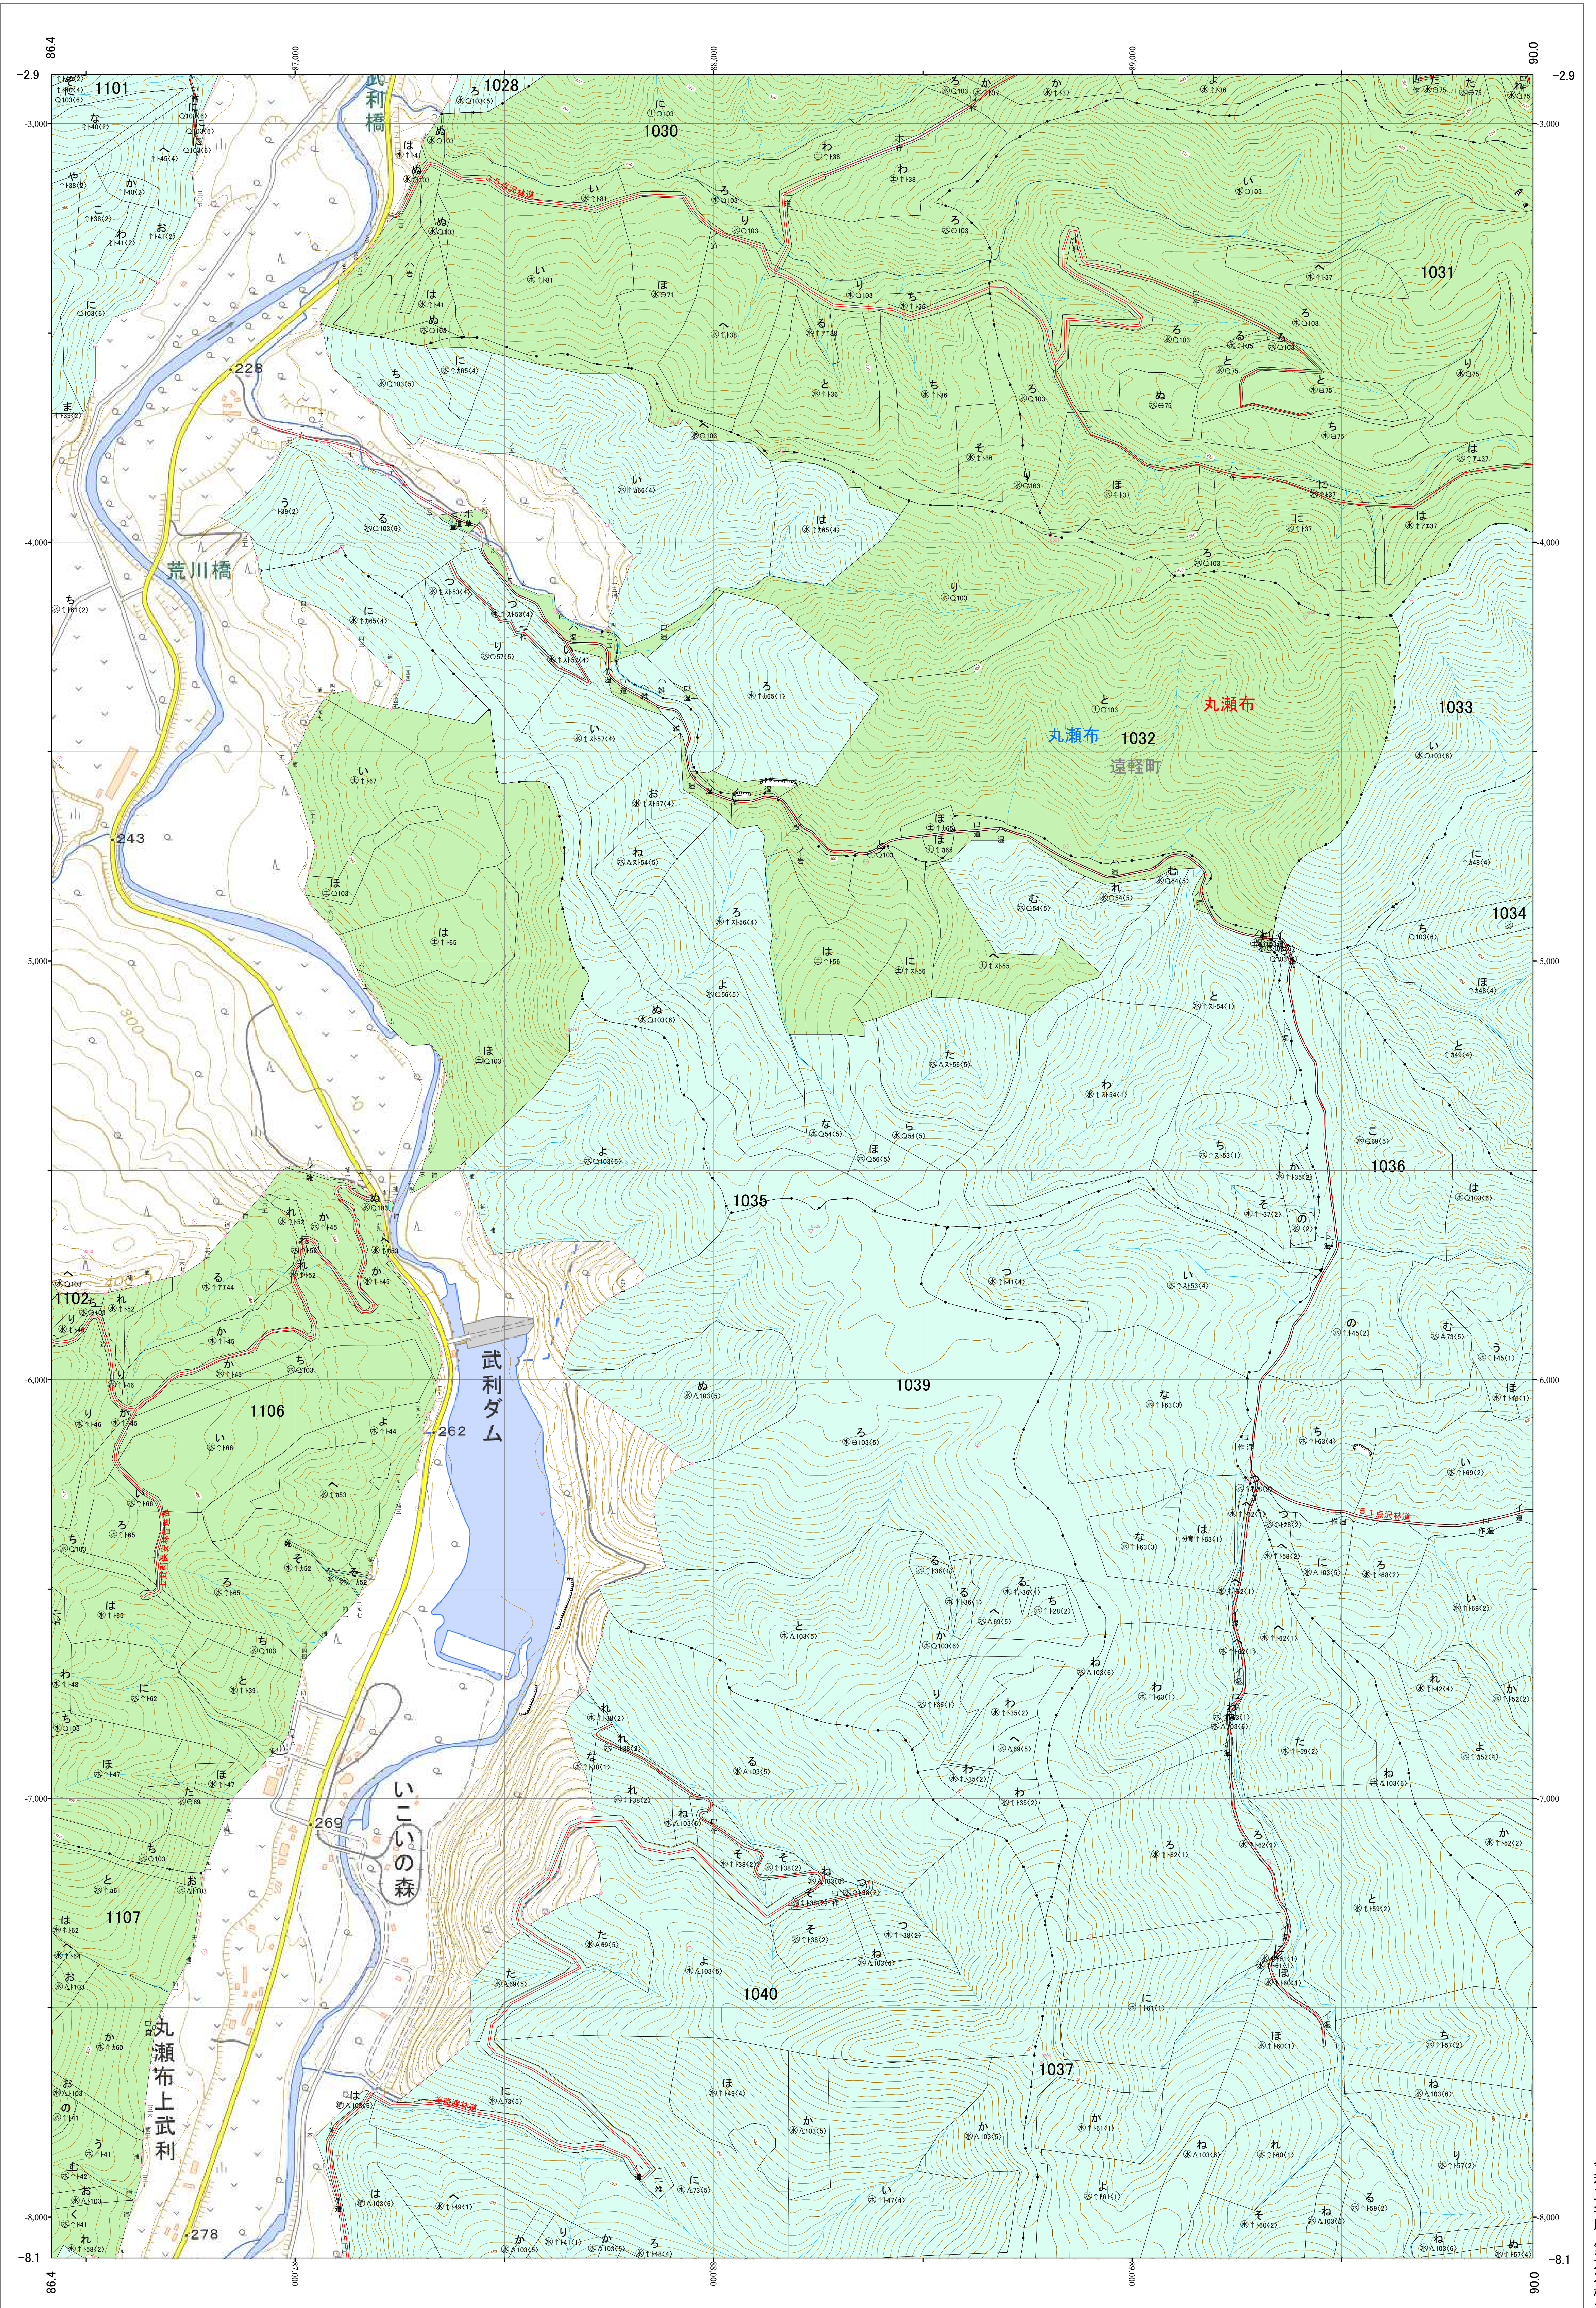

北海道森林管理局 網走西部森林計画区
網走西部森林管理署 基本図・国有林野施業実施計画図 81 (全154)

第12公共座標

網走西部 81

「測圖法に基づき国土地理院承認(使用) R 5.1Hc 635」
この地図は、国土地理院の承認を得て、国土院発行の電子地形図を用いて作成したものである。
第三者から複製する場合は、国土地理院の承認を得なければならない。

令和五年度 第六次樹立

北海道森林管理局 網走西部森林管理署
網走西部 81

1:5,000

0 100 200 300 400 500 1,000m