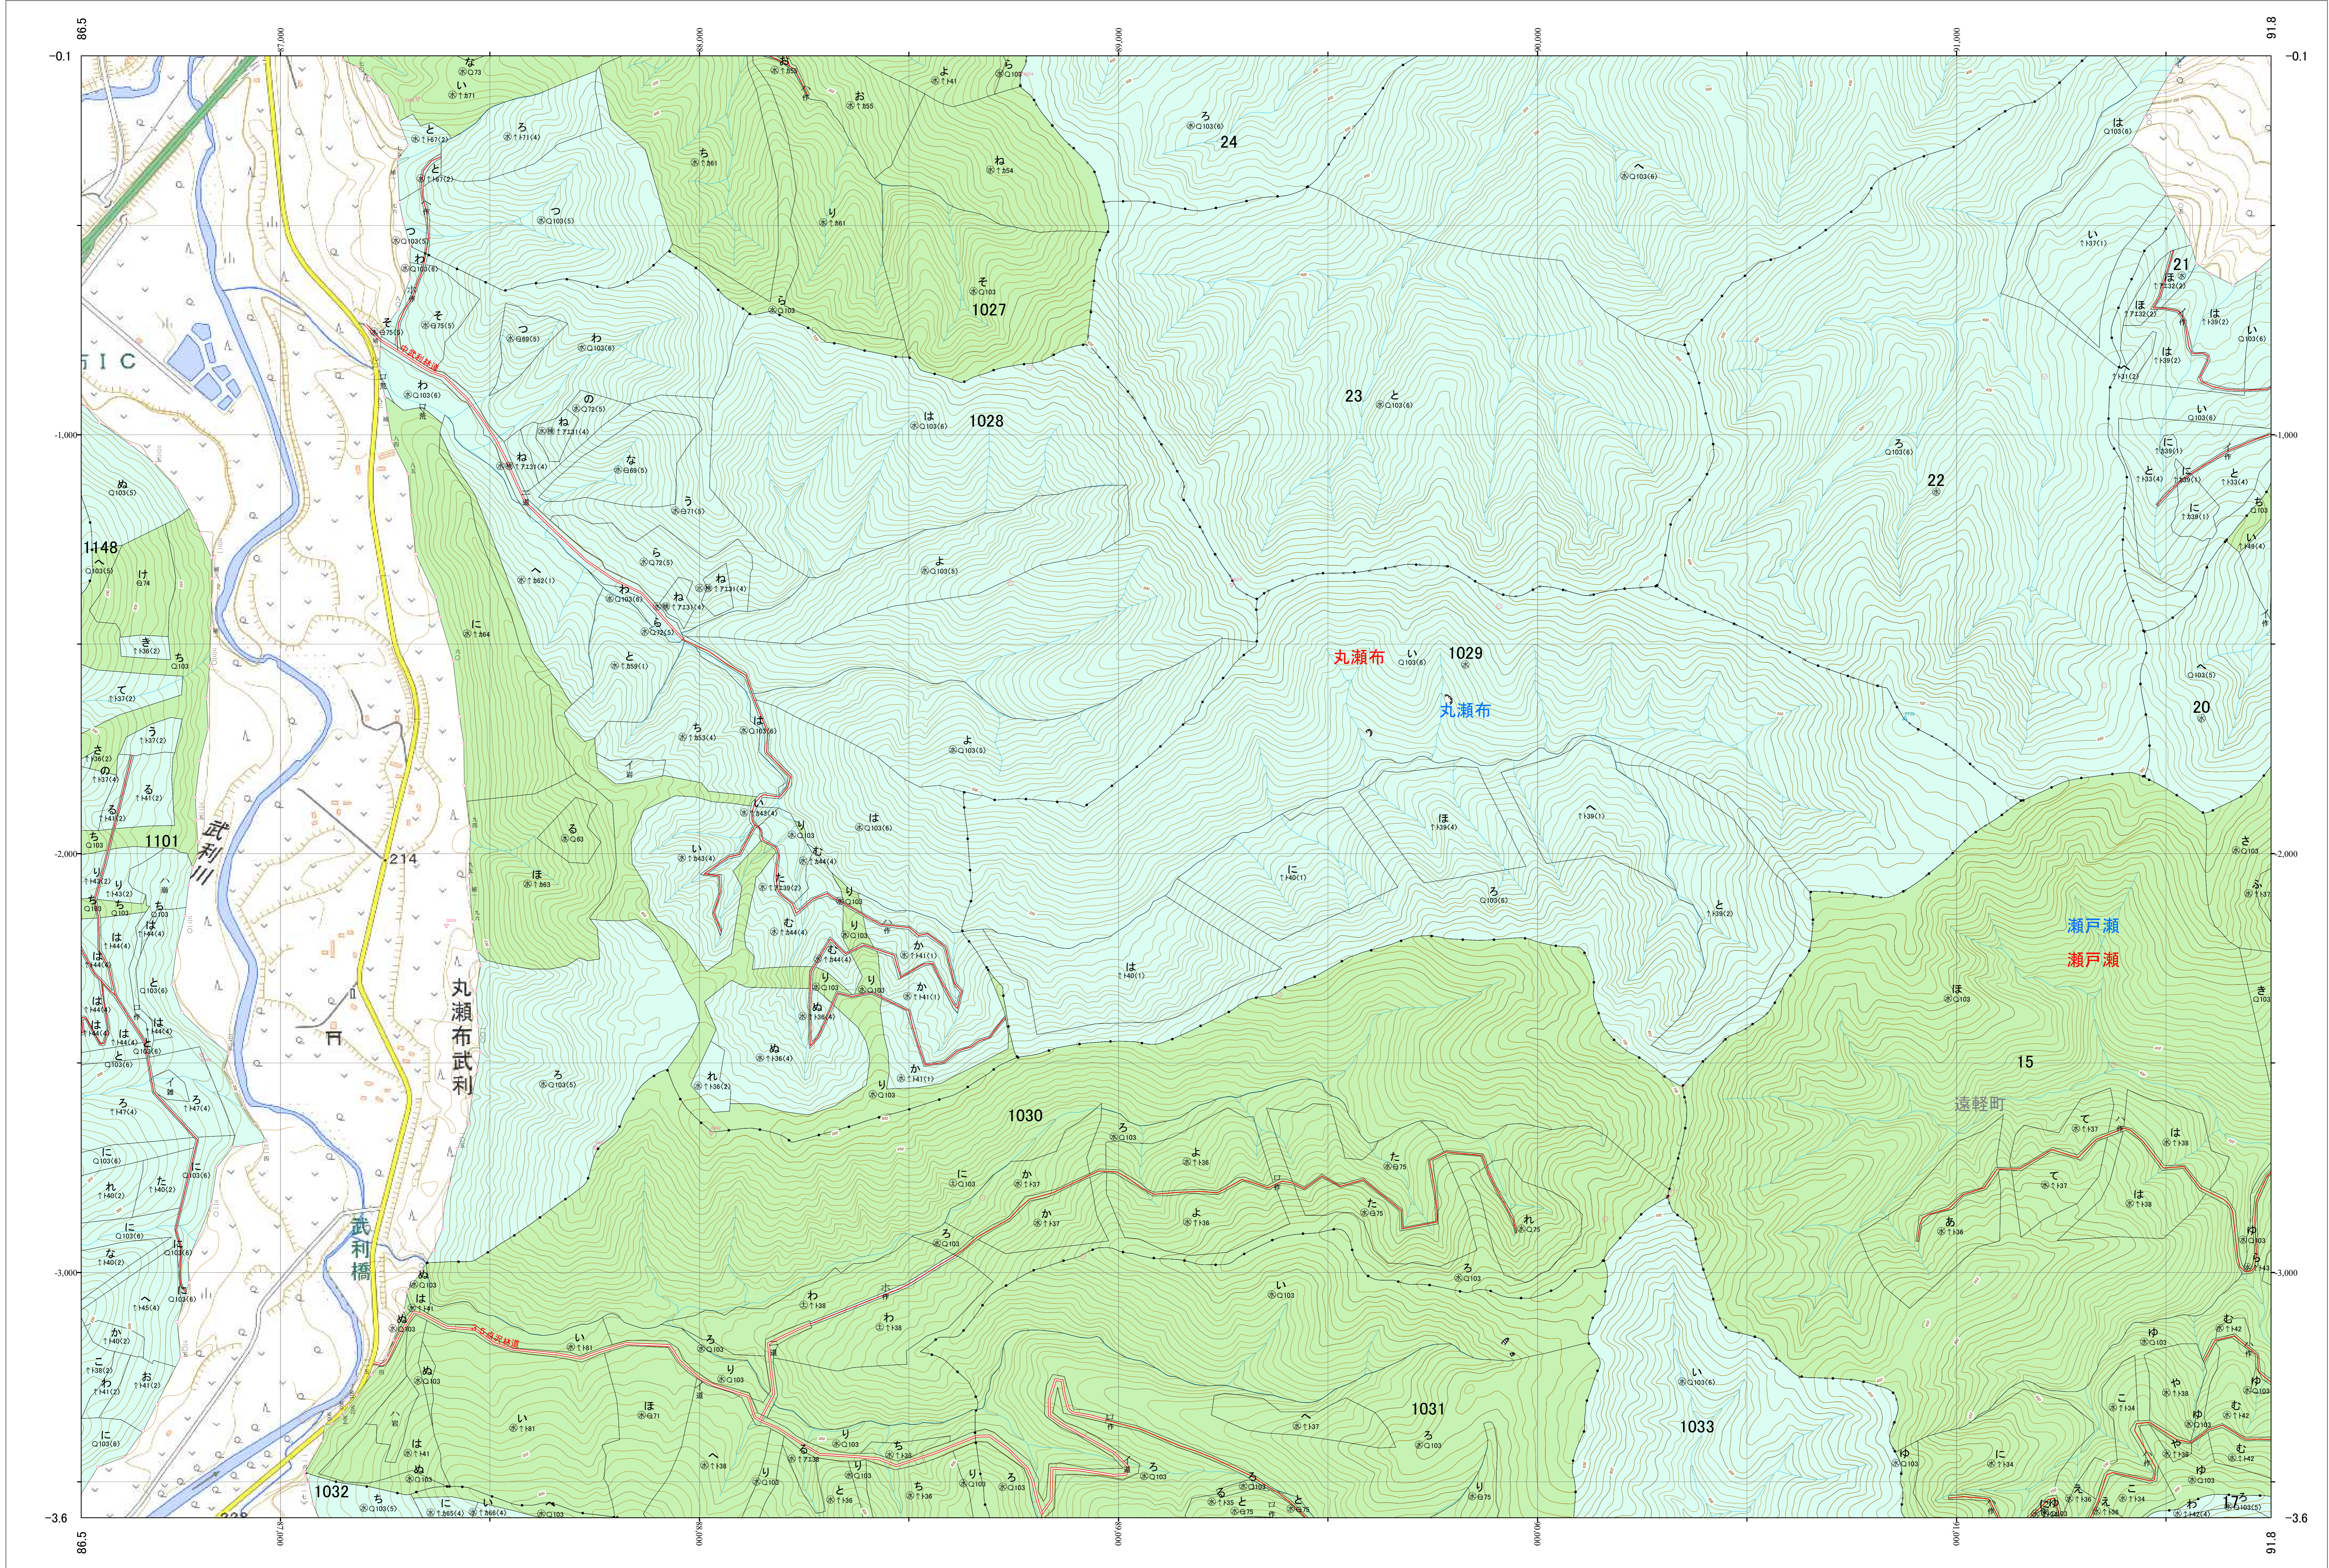

北海道森林管理局 網走西部森林計画区
網走西部森林管理署 基本図・国有林野施業実施計画図 80 (全154)

第12公共座標

北海道森林管理局 網走西部森林管理署
網走西部 80

令和五年度 第六次樹立

1:5,000
0 100 200 300 400 500 1,000 m

「測量法に基づく国土院院長承認(使用) R5JHs 635」
この地図は、国土院院長の承認を得て、同院発行の電子地形図を用いて作成したものである。
第三者がさらに複製する場合には、国土院院長の承認を得なければならない。