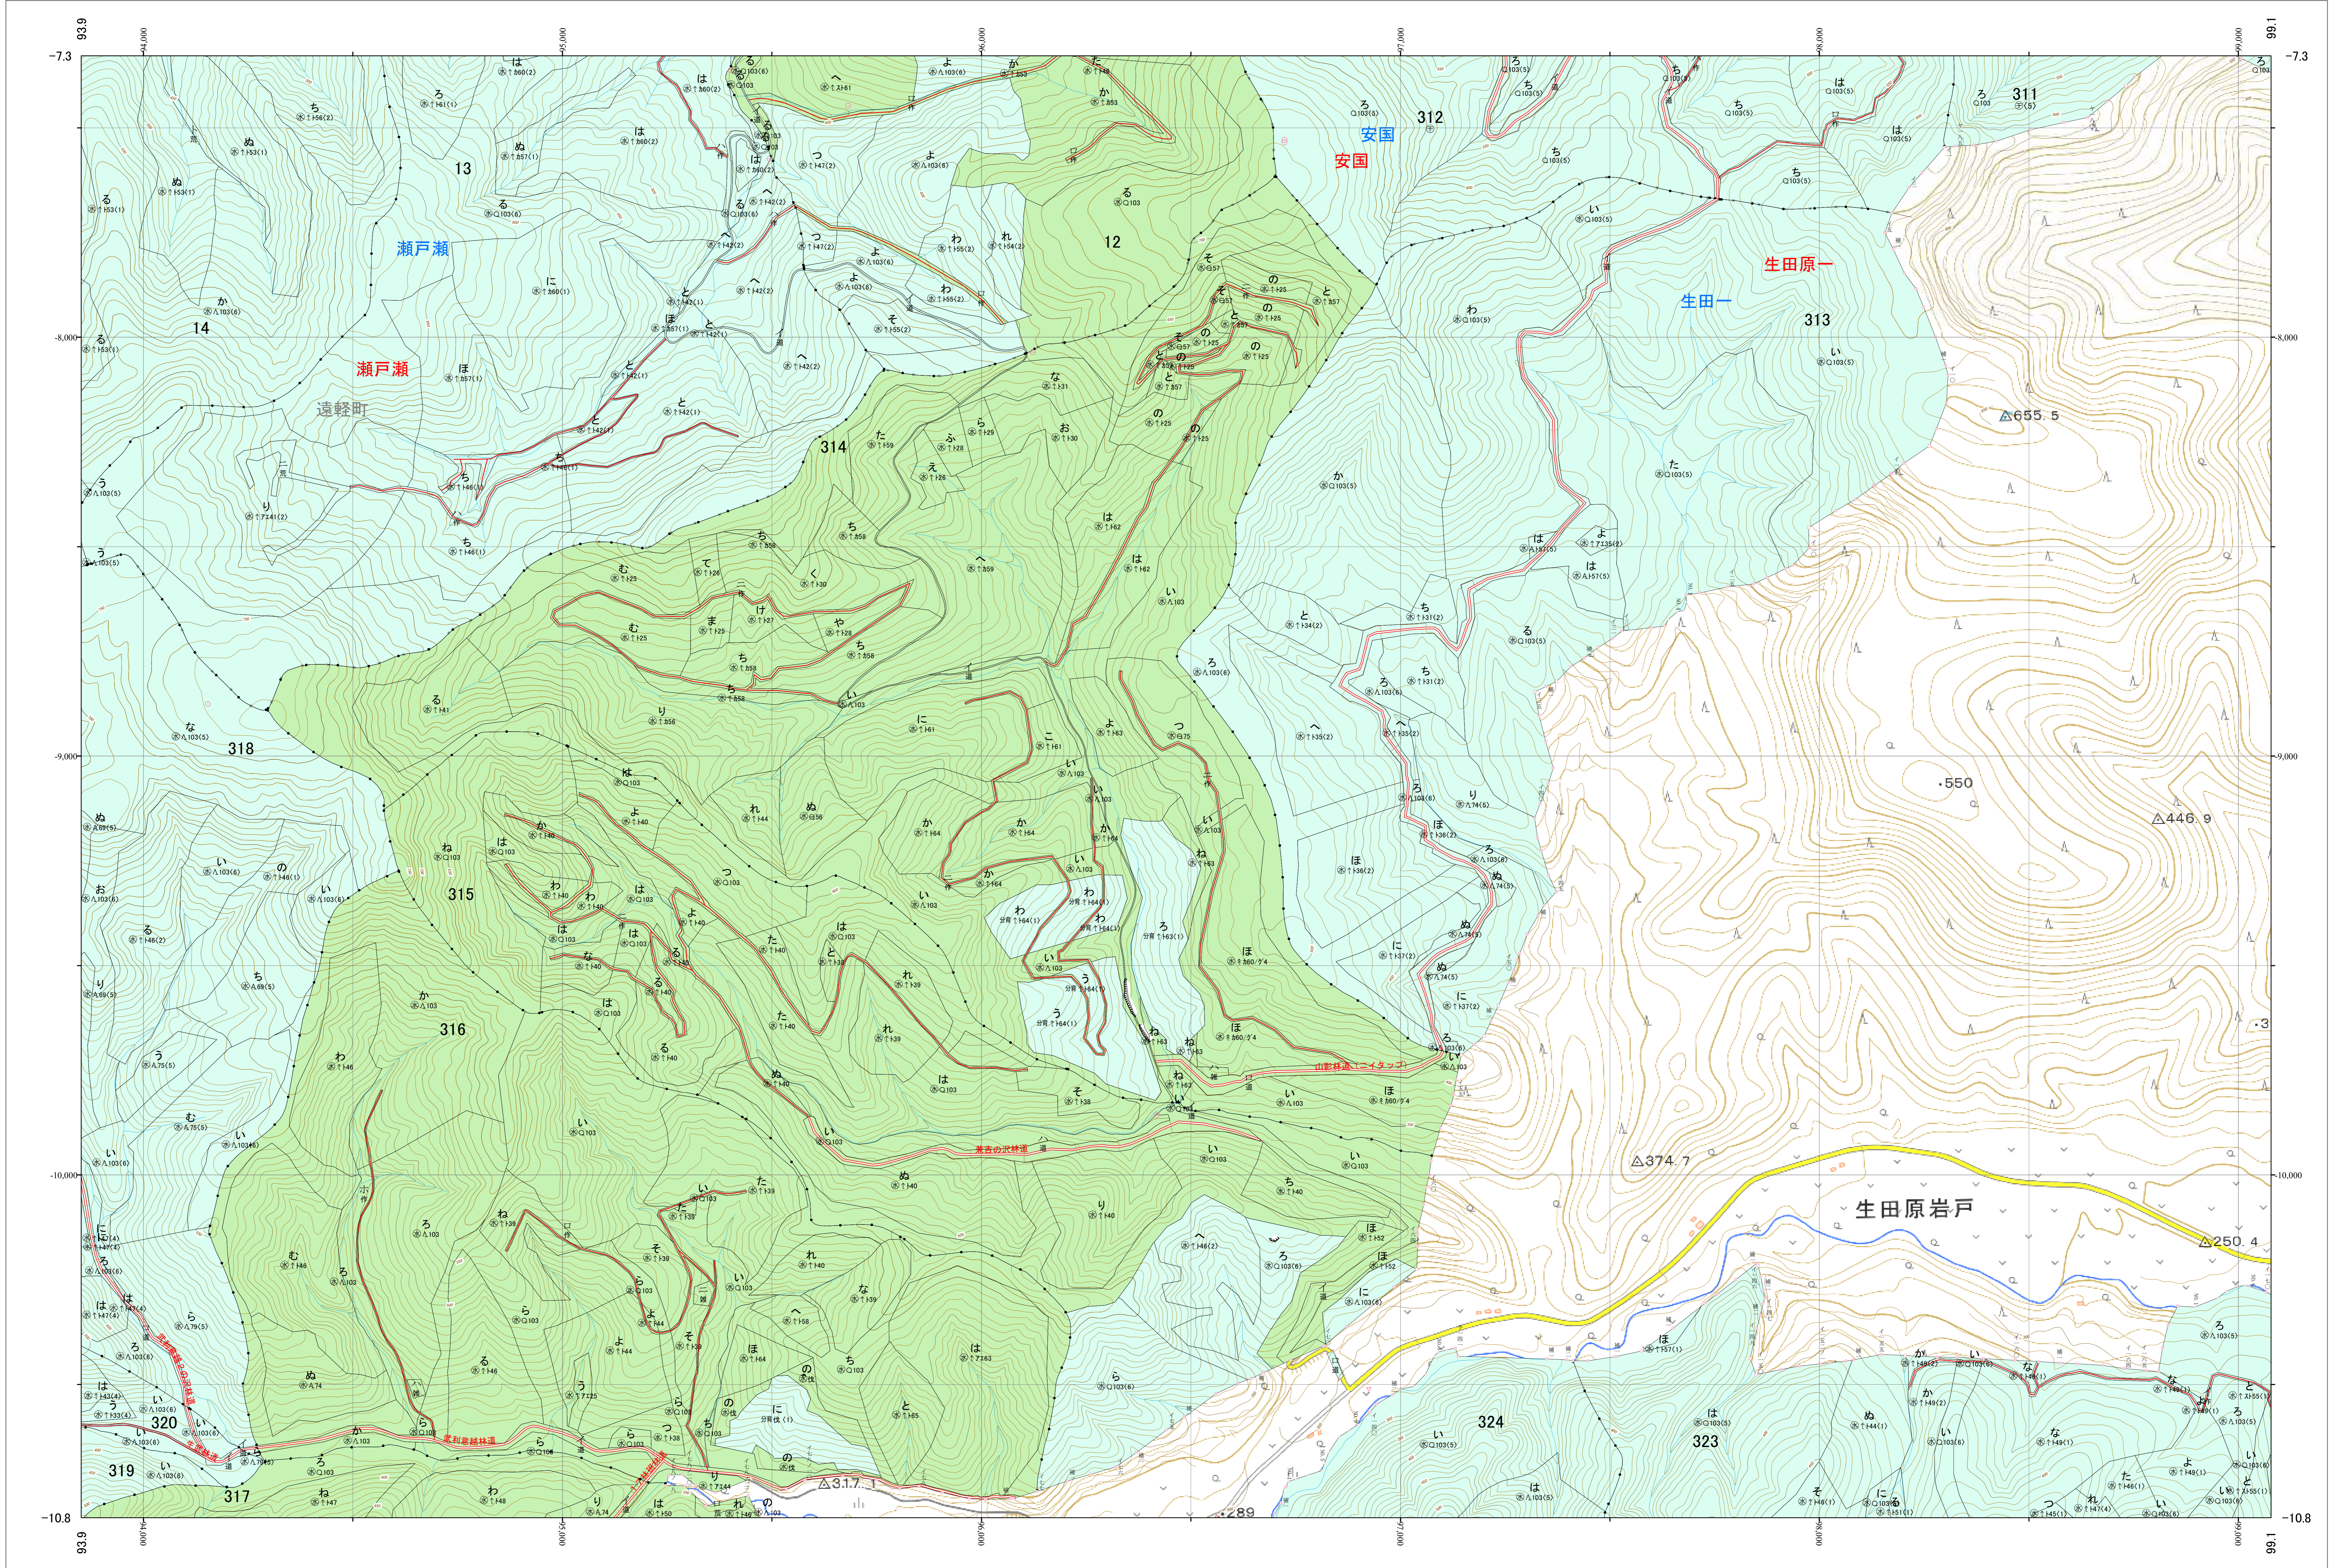

北海道森林管理局 網走西部森林計画区
網走西部森林管理署 基本図・国有林野施業実施計画図 56 (全154)

第12公共座標
9.35

網走西部 56

北海道森林管理局 網走西部森林管理署
網走西部 56

令和五年度 第六次樹立

1:5,000
0 100 200 300 400 500 1,000 m

「測量法に基づく国土地理院長承認(使用) R 5JHs 635」
この地図は、国土地理院長の承認を得て、同院発行の電子地形図を用いて作成したものである。
第三者がさらに複製する場合には、国土地理院長の承認を得なければならない。