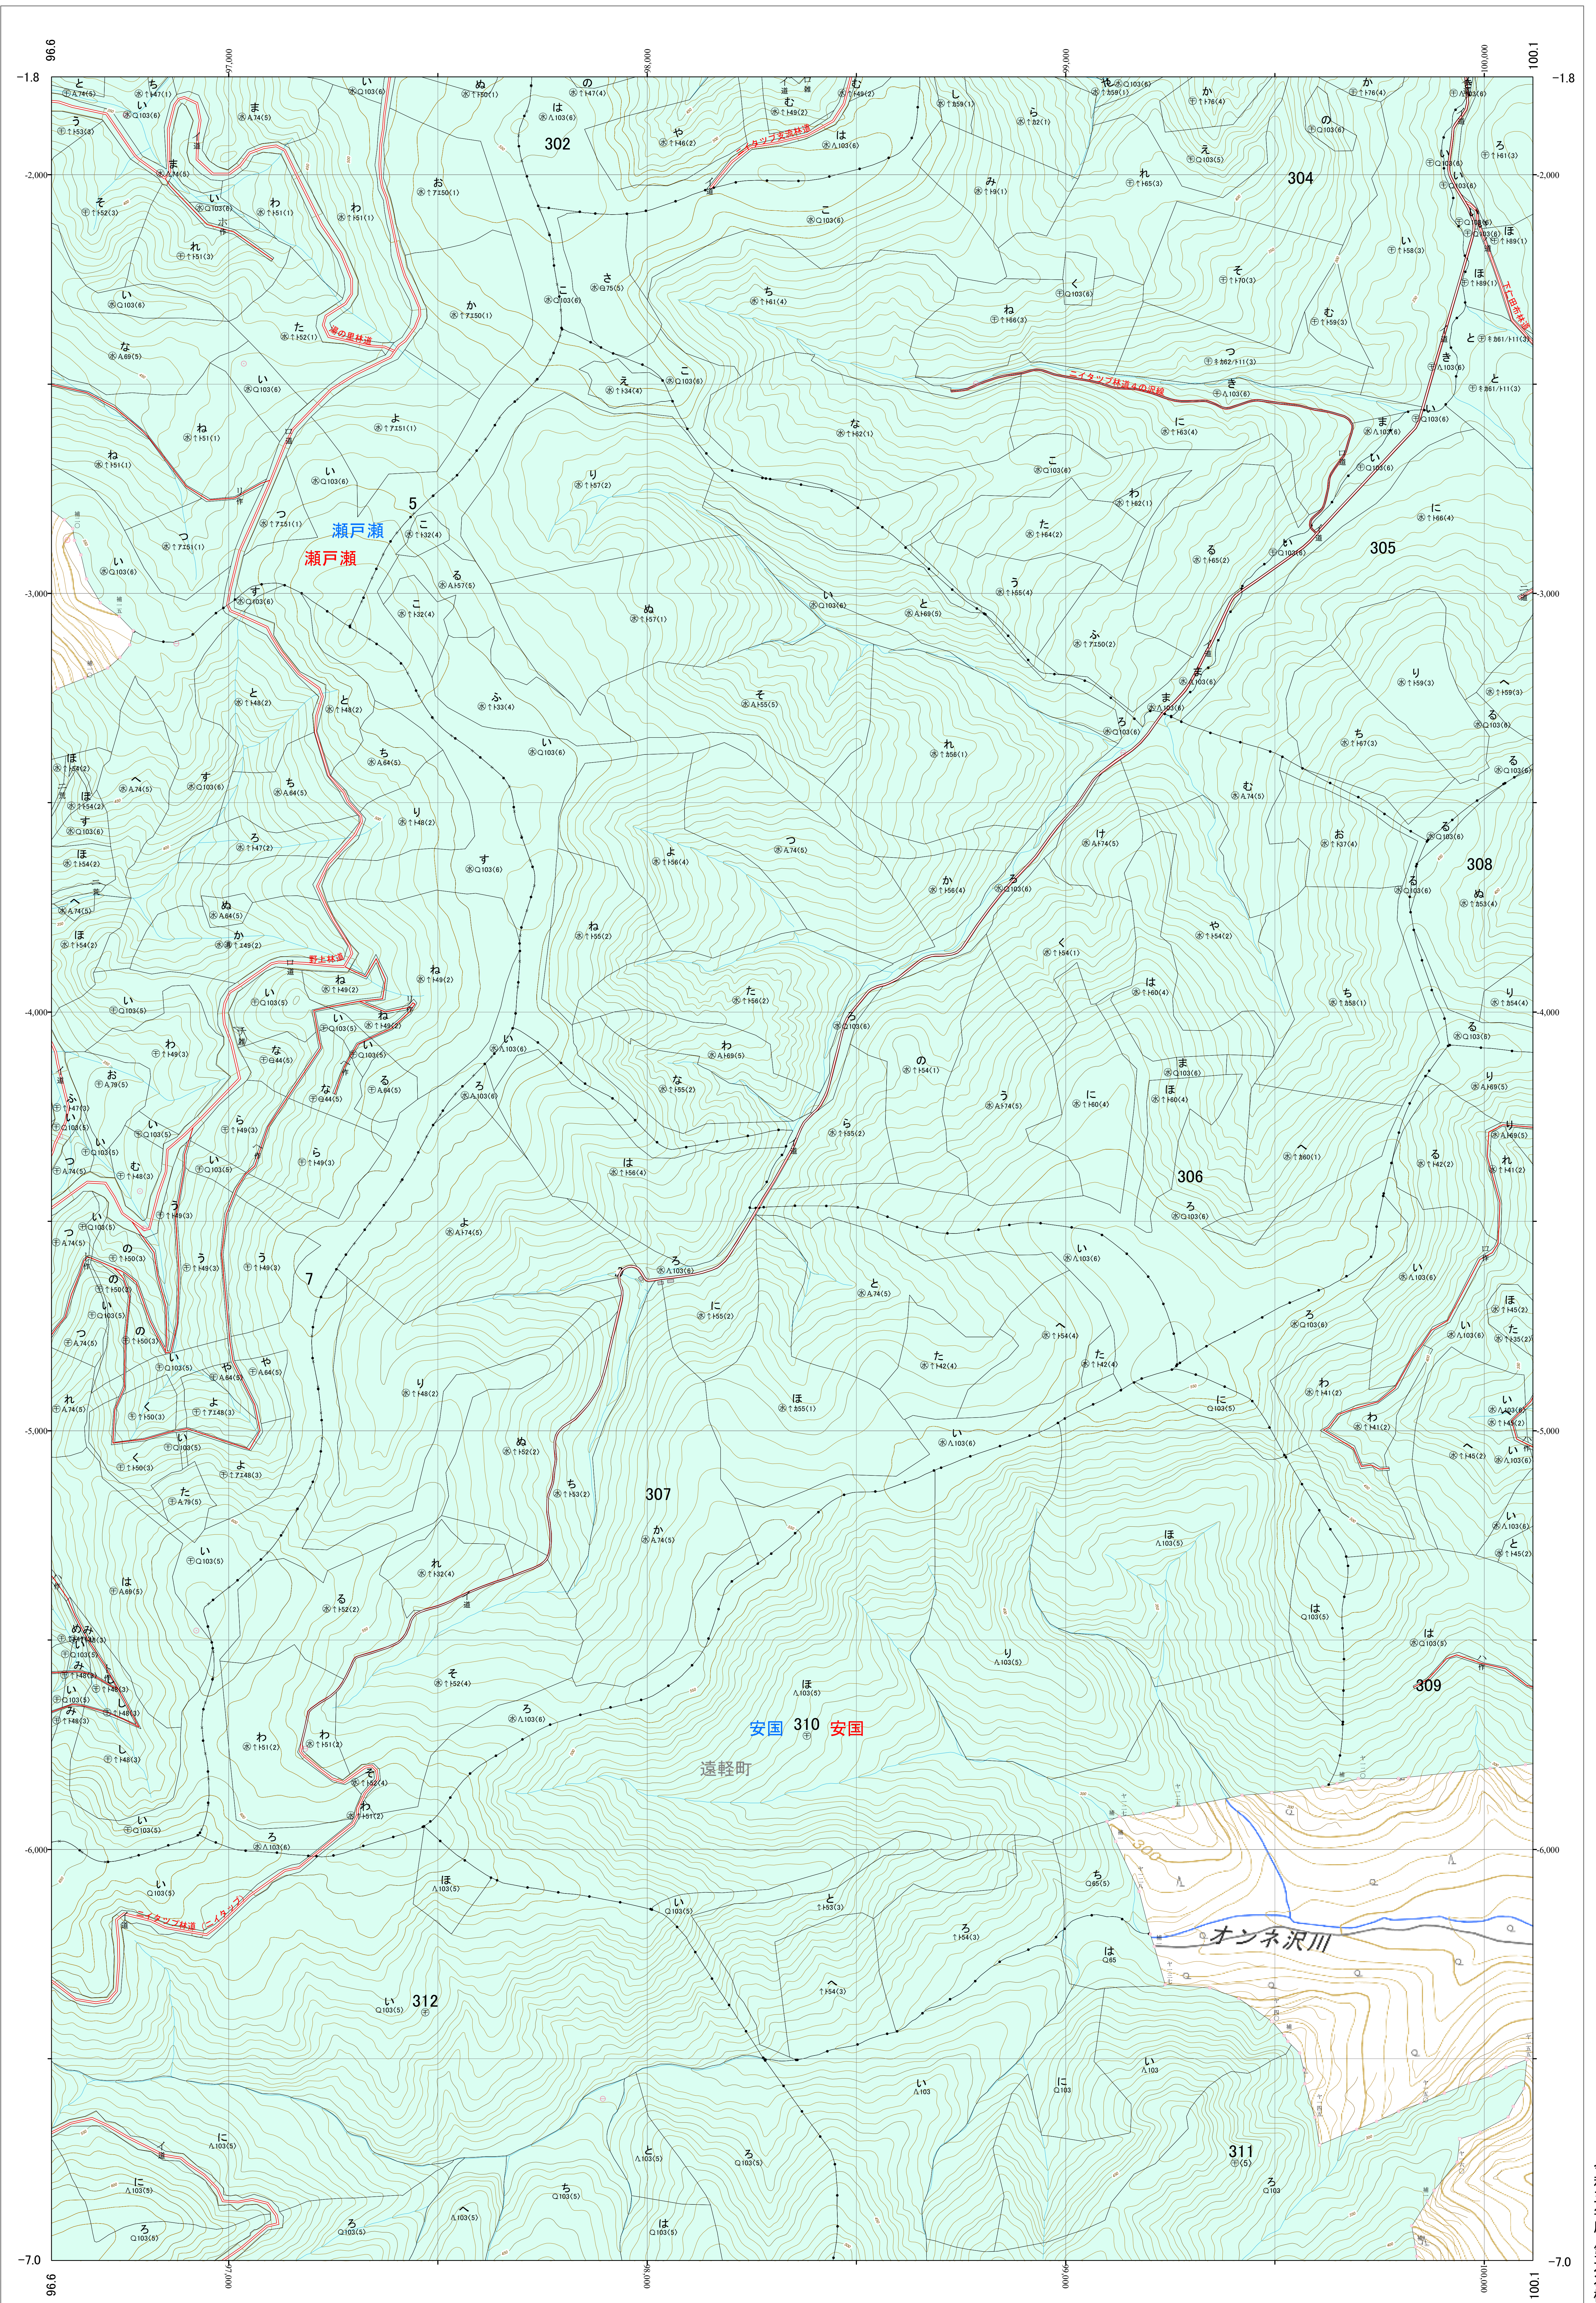

北海道森林管理局 網走西部森林計画区
網走西部森林管理署 基本図・国有林野施業実施計画図 54 (全154)

第12公共座標

網走西部 54

「測圖法」に基づき、国土地理院承認(使用) R 5.1Hc 635」
この地図は、国土地理院長の承認を得て、国土院発行の電子地形図を用いて作成したものである。
第三者がこれに複製する場合は、国土地理院長の承認を得なければならない。

令和五年度 第六次樹立

北海道森林管理局 網走西部森林管理署

網走西部 54

1:5,000

0 100 200 300 400 500 1,000m