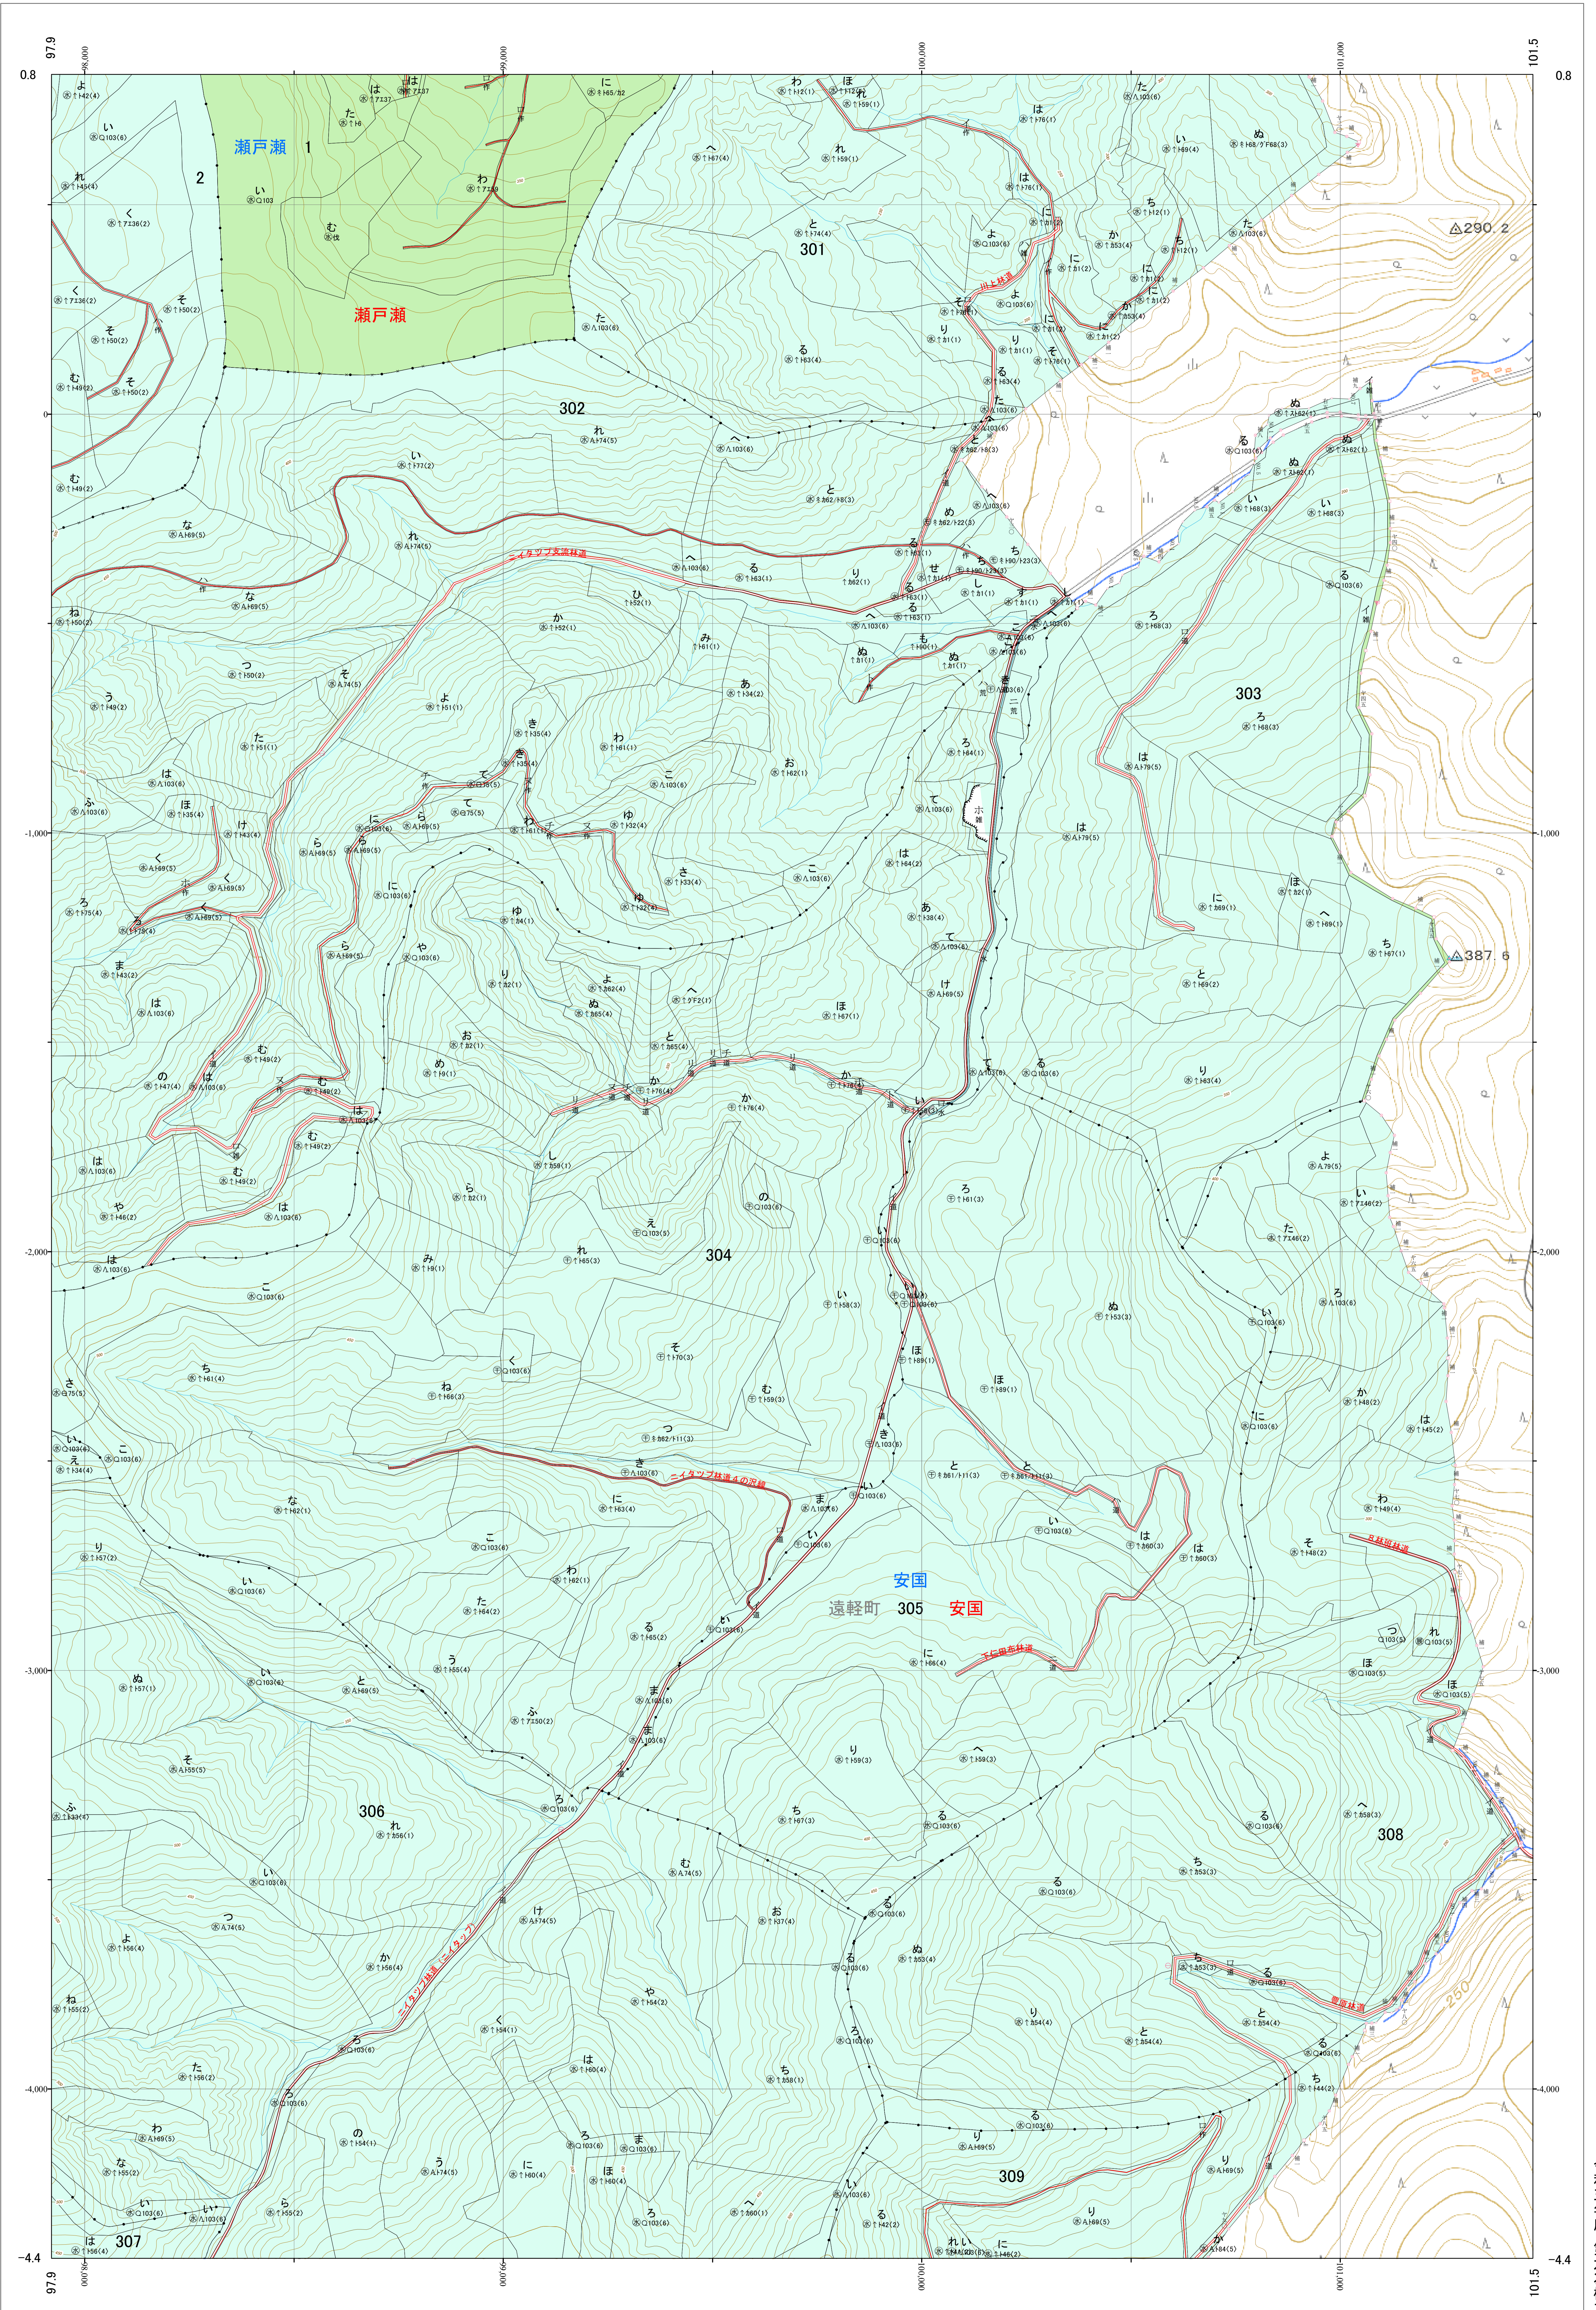

北海道森林管理局 網走西部森林計画区  
網走西部森林管理署 基本図・国有林野施業実施計画図 52 (全154)

第12公共座標

網走西部 52

「測圖法」に基づき、国土地理院承認(使用) R 5.1Hc 635」  
この地図は、国土地理院長の承認を得て、国土院発行の電子地形図を用いて作成したものである。  
第三者が勝手に複製する場合は、国土院院長の承認を得なければならぬ。

令和五年度 第六次樹立

1:5,000  
0 100 200 300 400 500 1,000m

北海道森林管理局 網走西部森林管理署  
網走西部 52