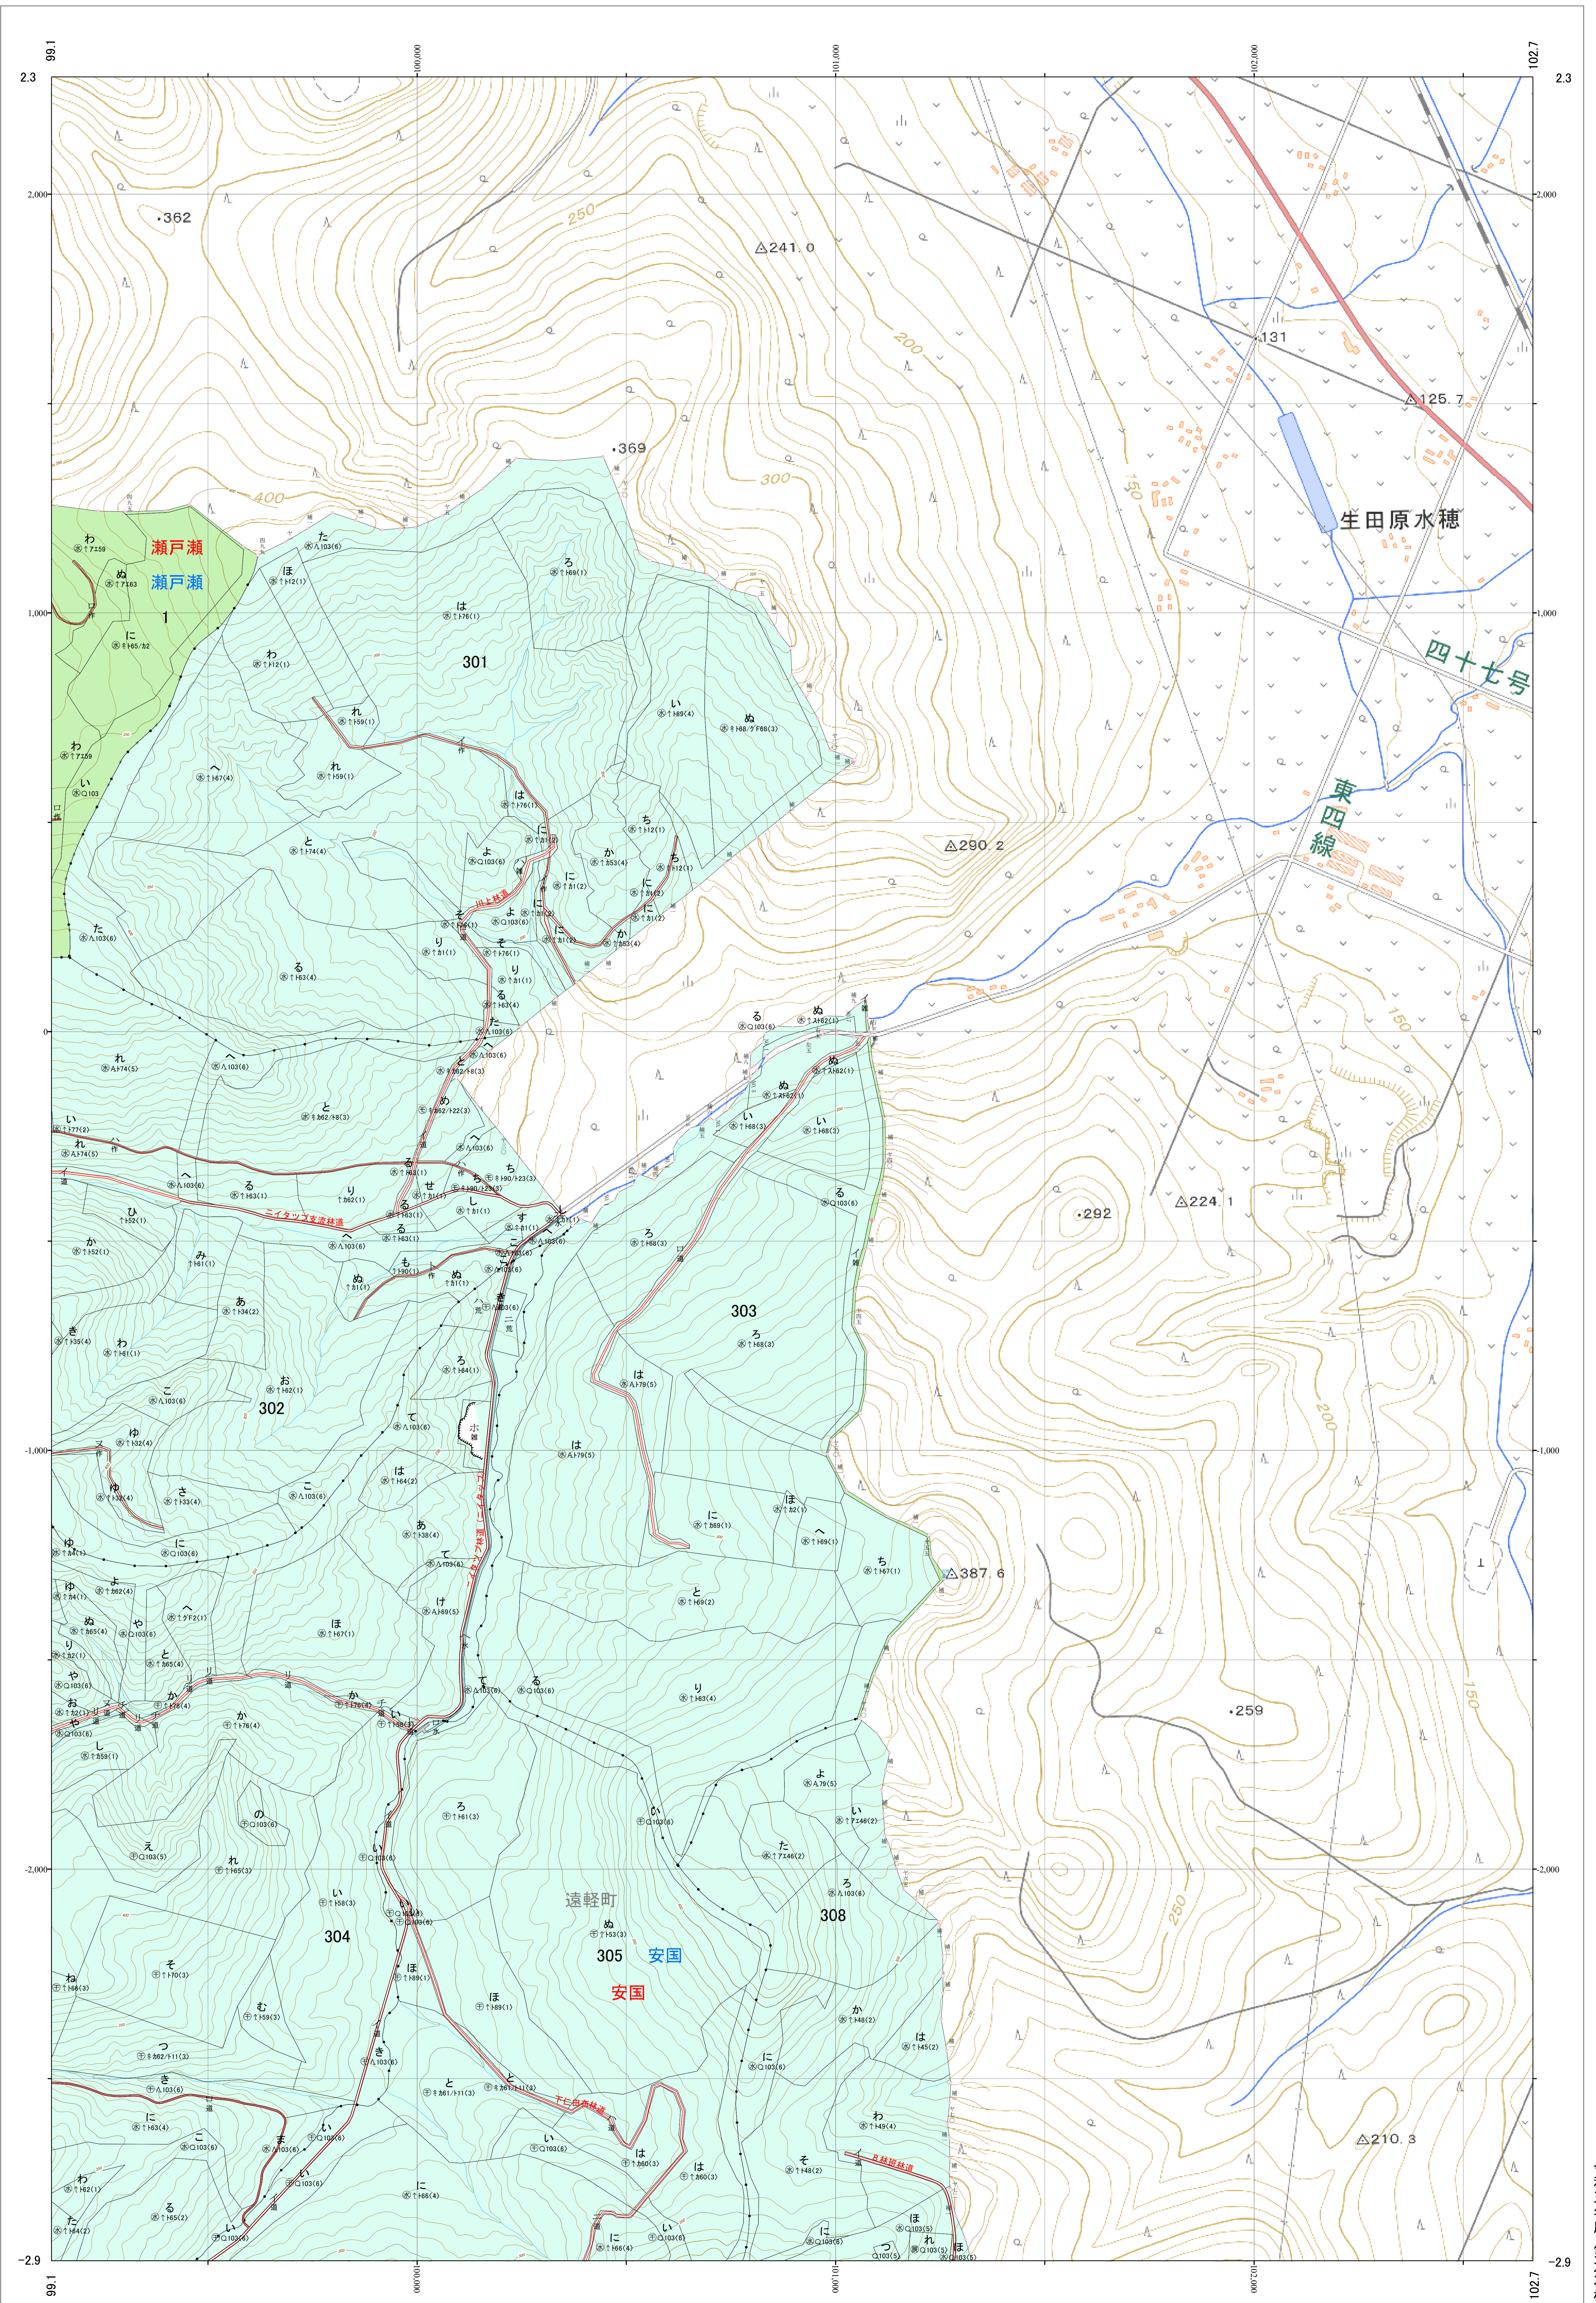

北海道森林管理局 網走西部森林計画区
網走西部森林管理署 基本図・国有林野施業実施計画図 51 (全154)

第12公共座標

網走西部 51

「測圖に基づき国土地理院承認(使用) R 5.1Hc 635」
この地図は、国土地理院長の承認を得て、同院発行の電子地形図を用いて作成したものである。
第三者から複製する場合には、国土地理院長の承認を得なければならない。

令和五年度 第六次樹立

北海道森林管理局 網走西部森林管理署
網走西部 51