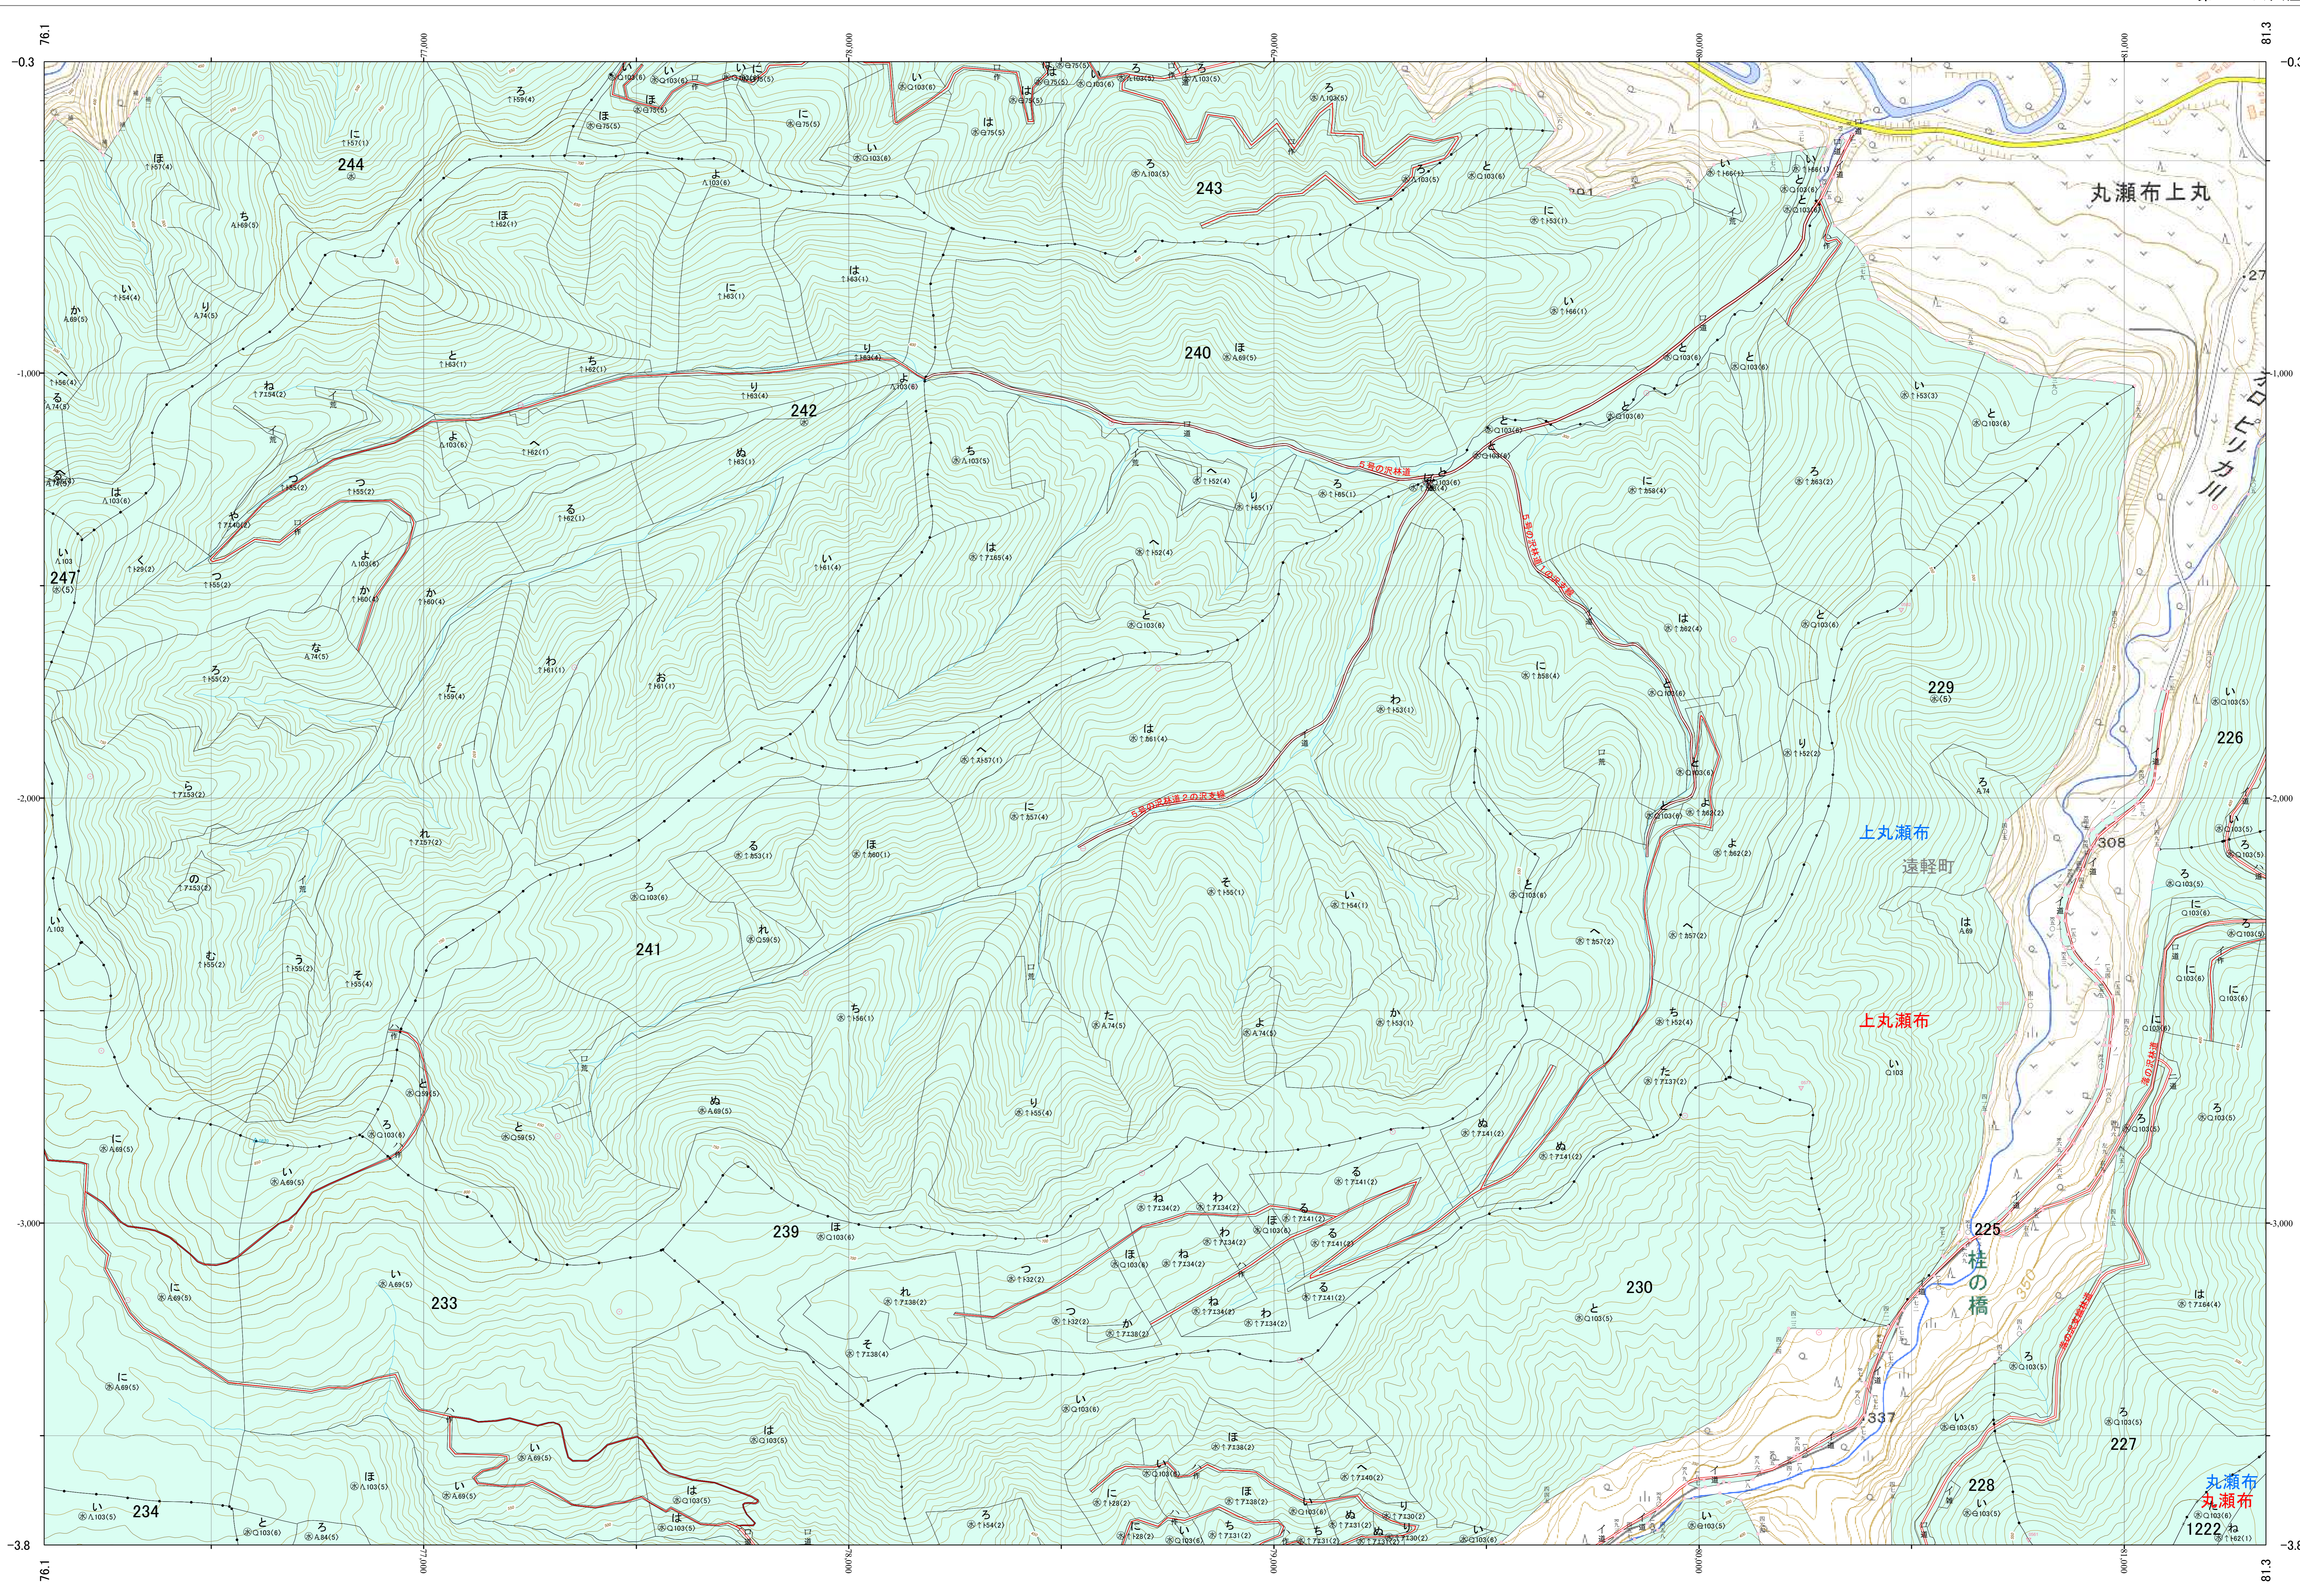

北海道森林管理局 網走西部森林計画区
網走西部森林管理署 基本図・国有林野施業実施計画図 35 (全154)

第12公共座標

9.43
↑

網走西部 35

「測量法に基づく国土院院長承認(使用) R 5JHs 635」
この地図は、国土院院長の承認を得て、同院発行の電子地形図を用いて作成したものである。
第三者がさらに複製する場合には、国土院院長の承認を得なければならない。

北海道森林管理局 網走西部森林管理署
網走西部 35

令和五年度 第六次樹立