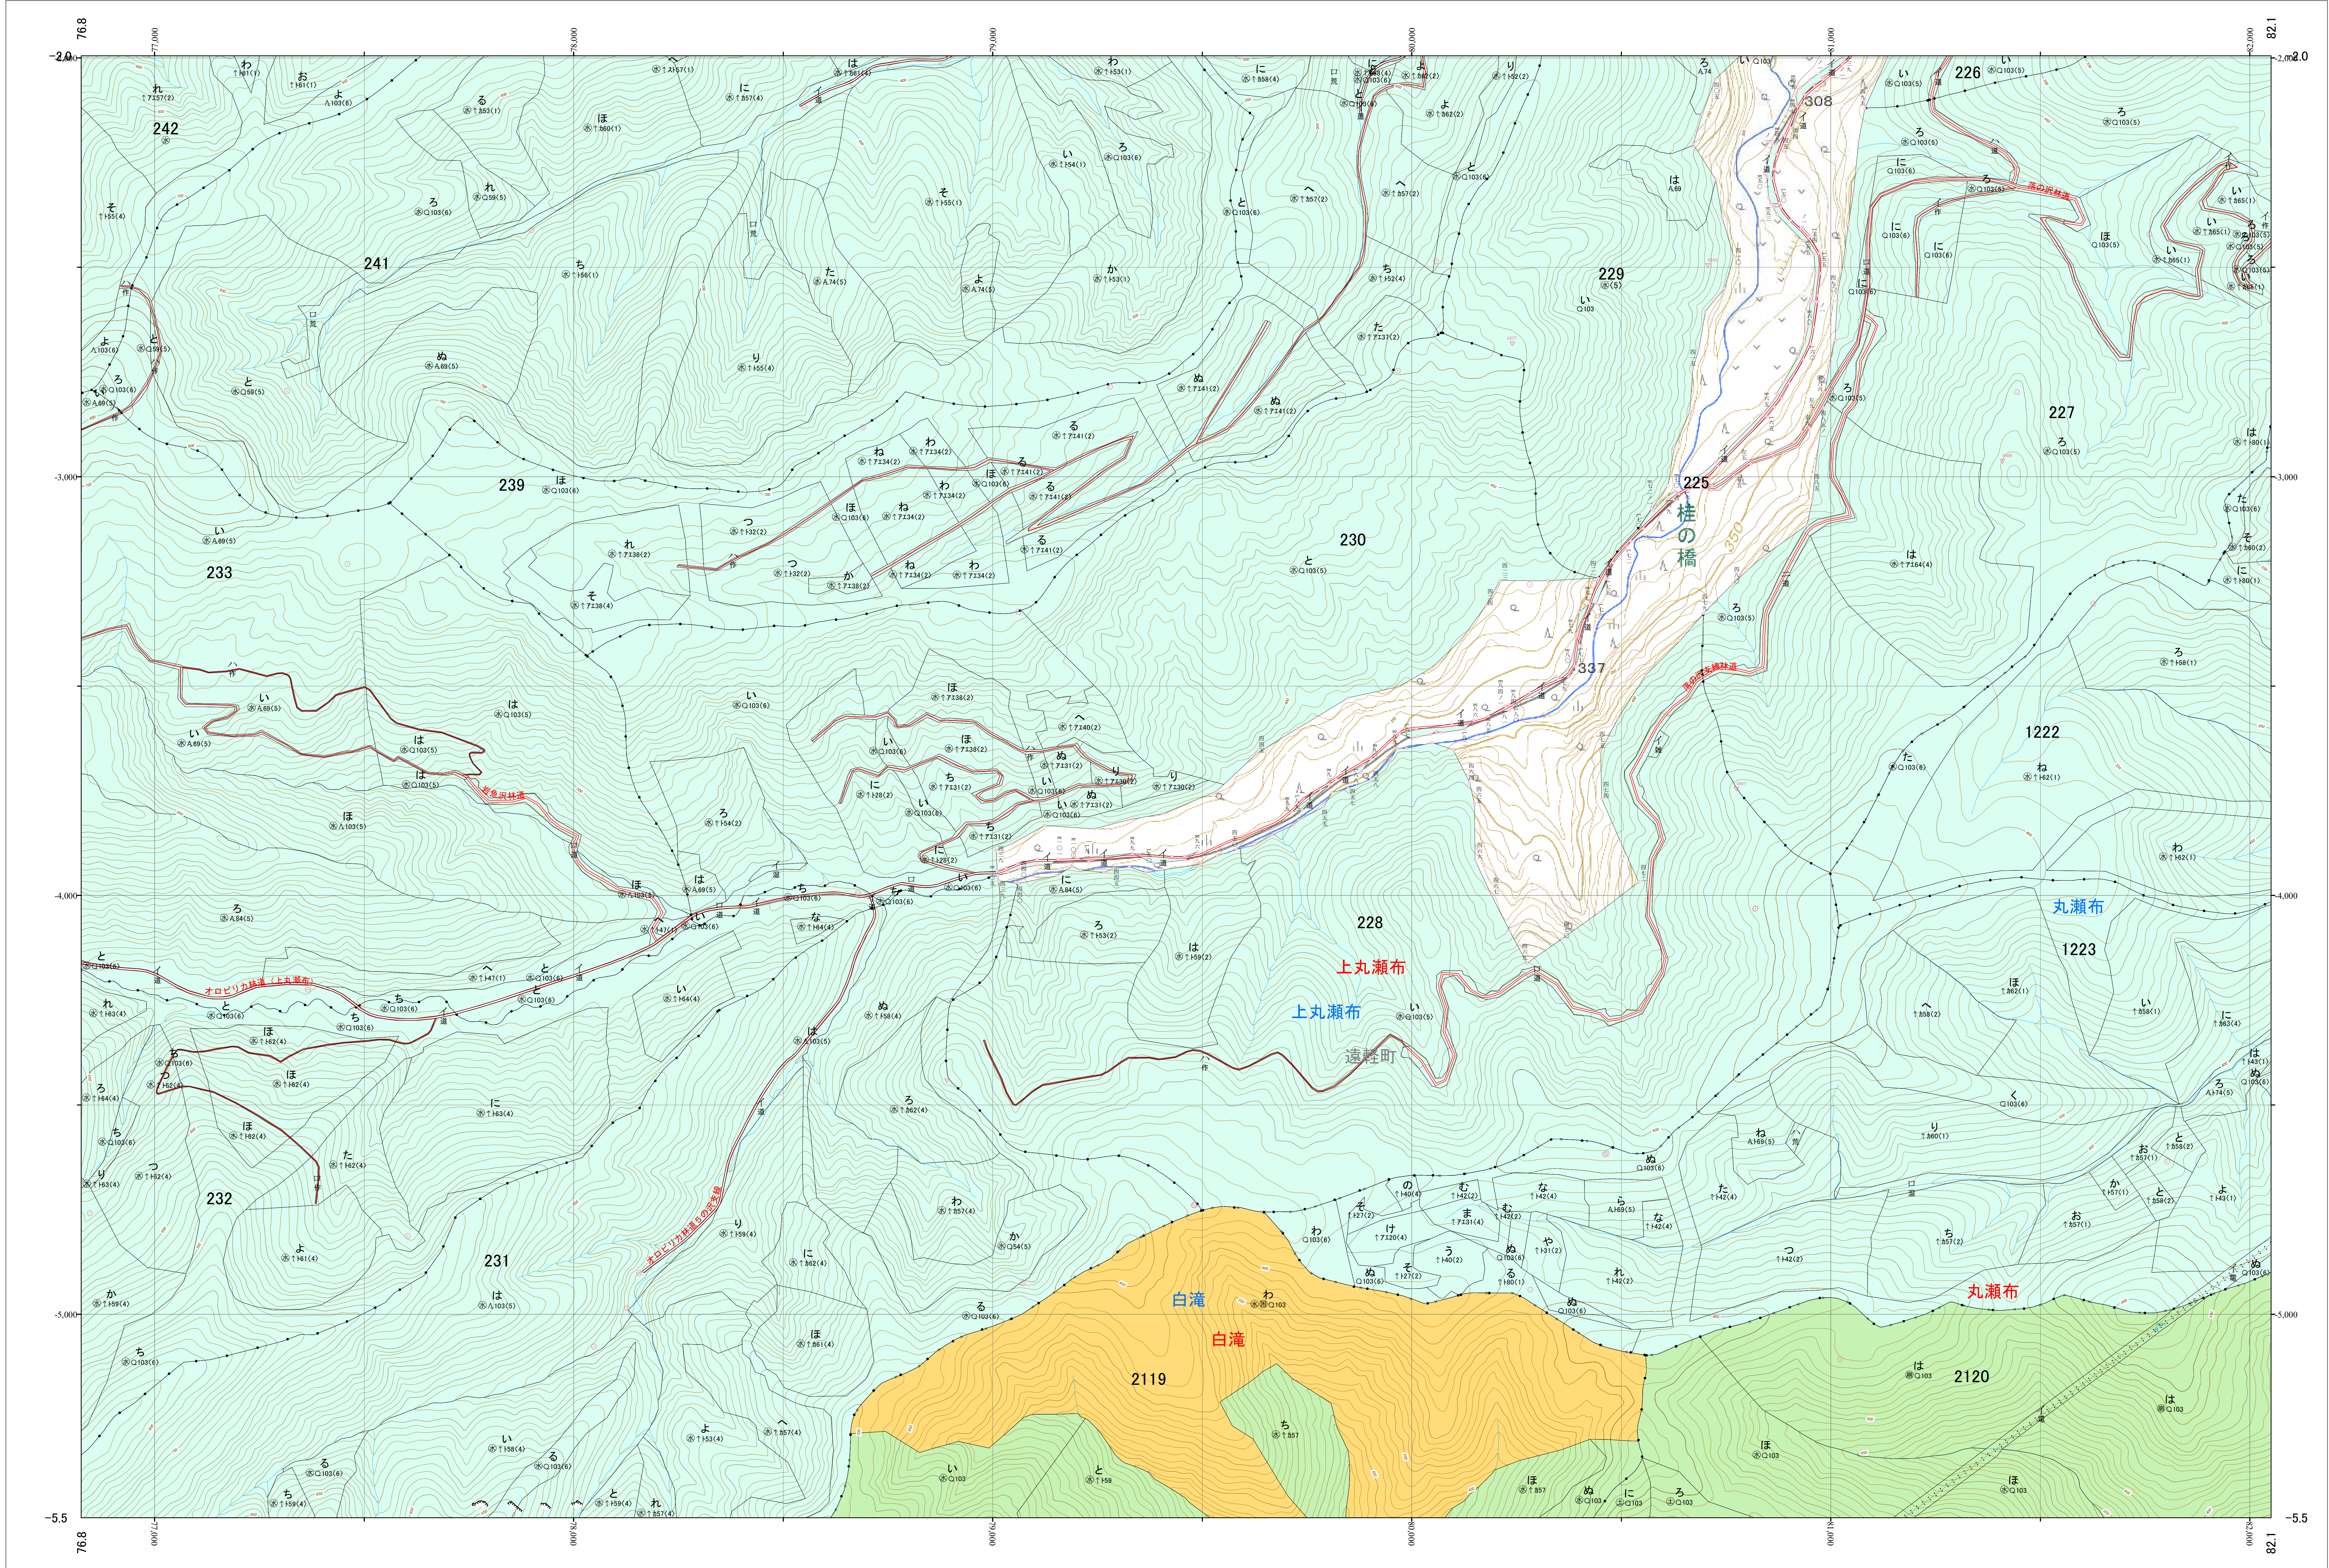

北海道森林管理局 網走西部森林計画区
網走西部森林管理署 基本図・国有林野施業実施計画図 32 (全154)

第12公共座標

網走西部 32

「測量法に基づく国土院院長承認(使用) R 5JHs 635」
この地図は、国土院院長の承認を得て、同院発行の電子地形図を用いて作成したものである。
第三者がさらに複製する場合には、国土院院長の承認を得なければならない。

北海道森林管理局 網走西部森林管理署
網走西部 32

令和五年度 第六次樹立