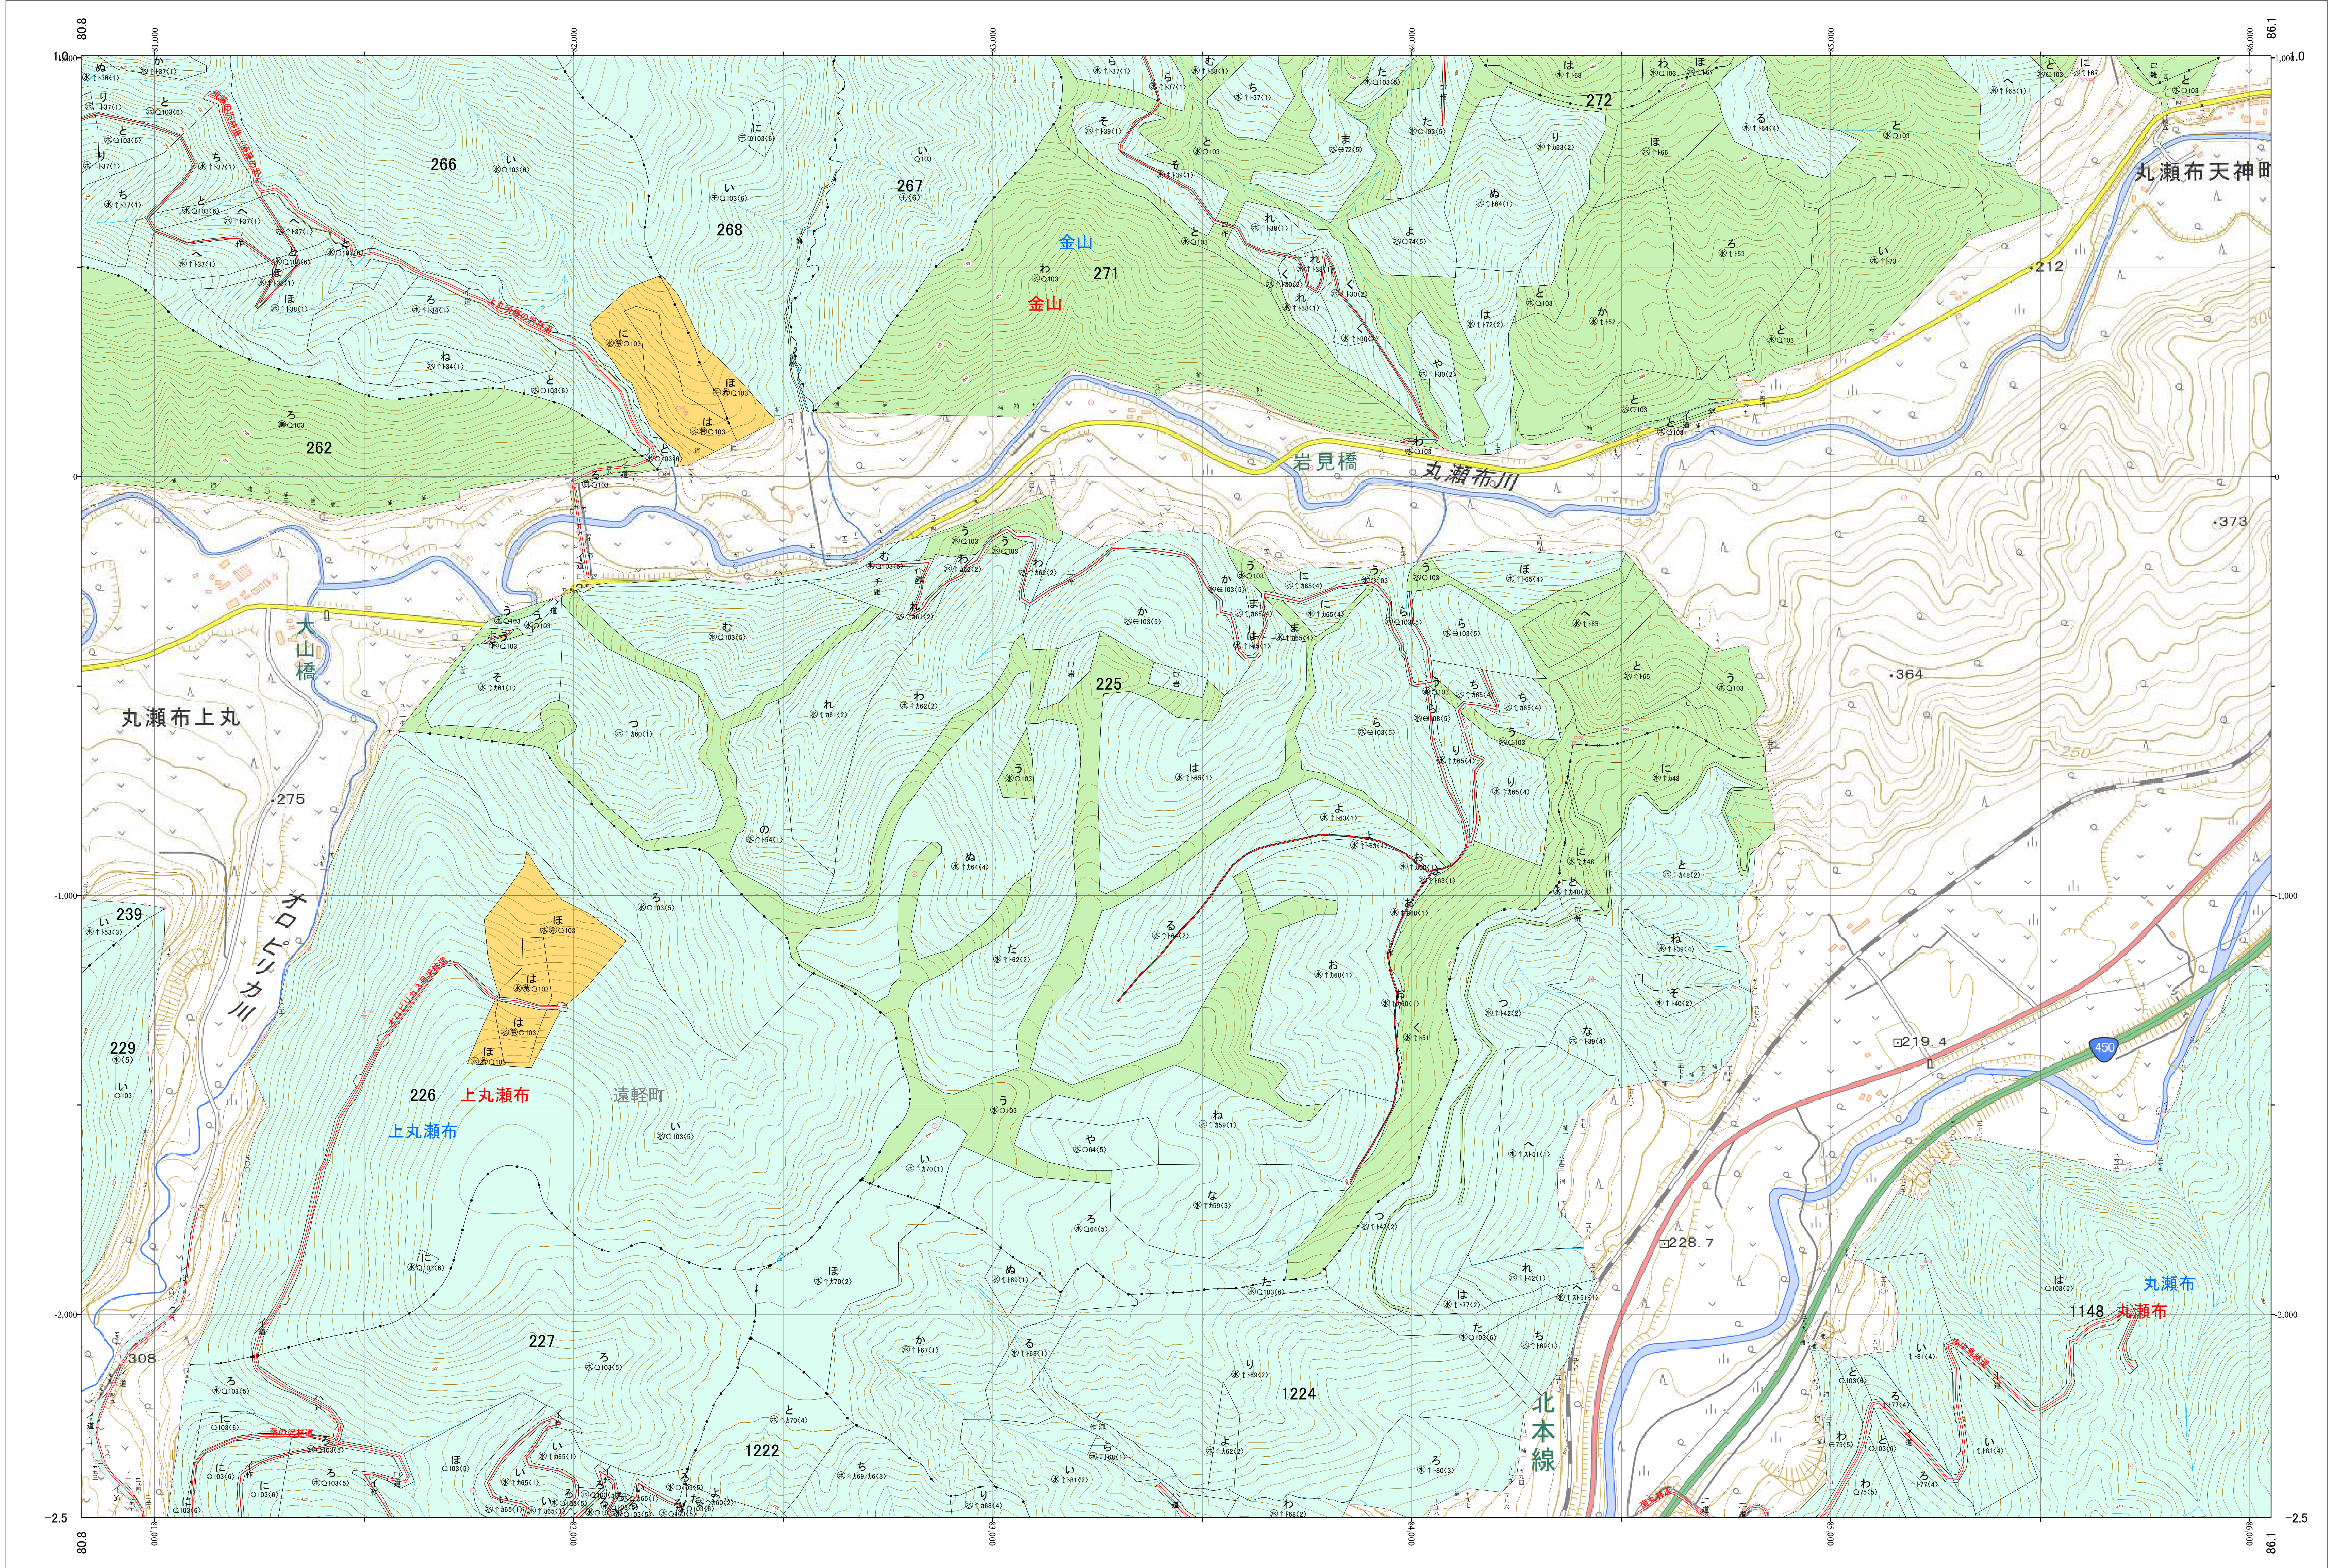

北海道森林管理局 網走西部森林計画区
網走西部森林管理署 基本図・国有林野施業実施計画図 30 (全154)

第12公共座標

網走西部 30

北海道森林管理局 網走西部森林管理署

網走西部 30

令和五年度 第六次樹立

「測量法に基づく国土院院長承認(使用) R 5JHs 635」
この地図は、国土院院長の承認を得て、同院発行の電子地形図を用いて作成したものである。
第三者がさらに複製する場合には、国土院院長の承認を得なければならない。