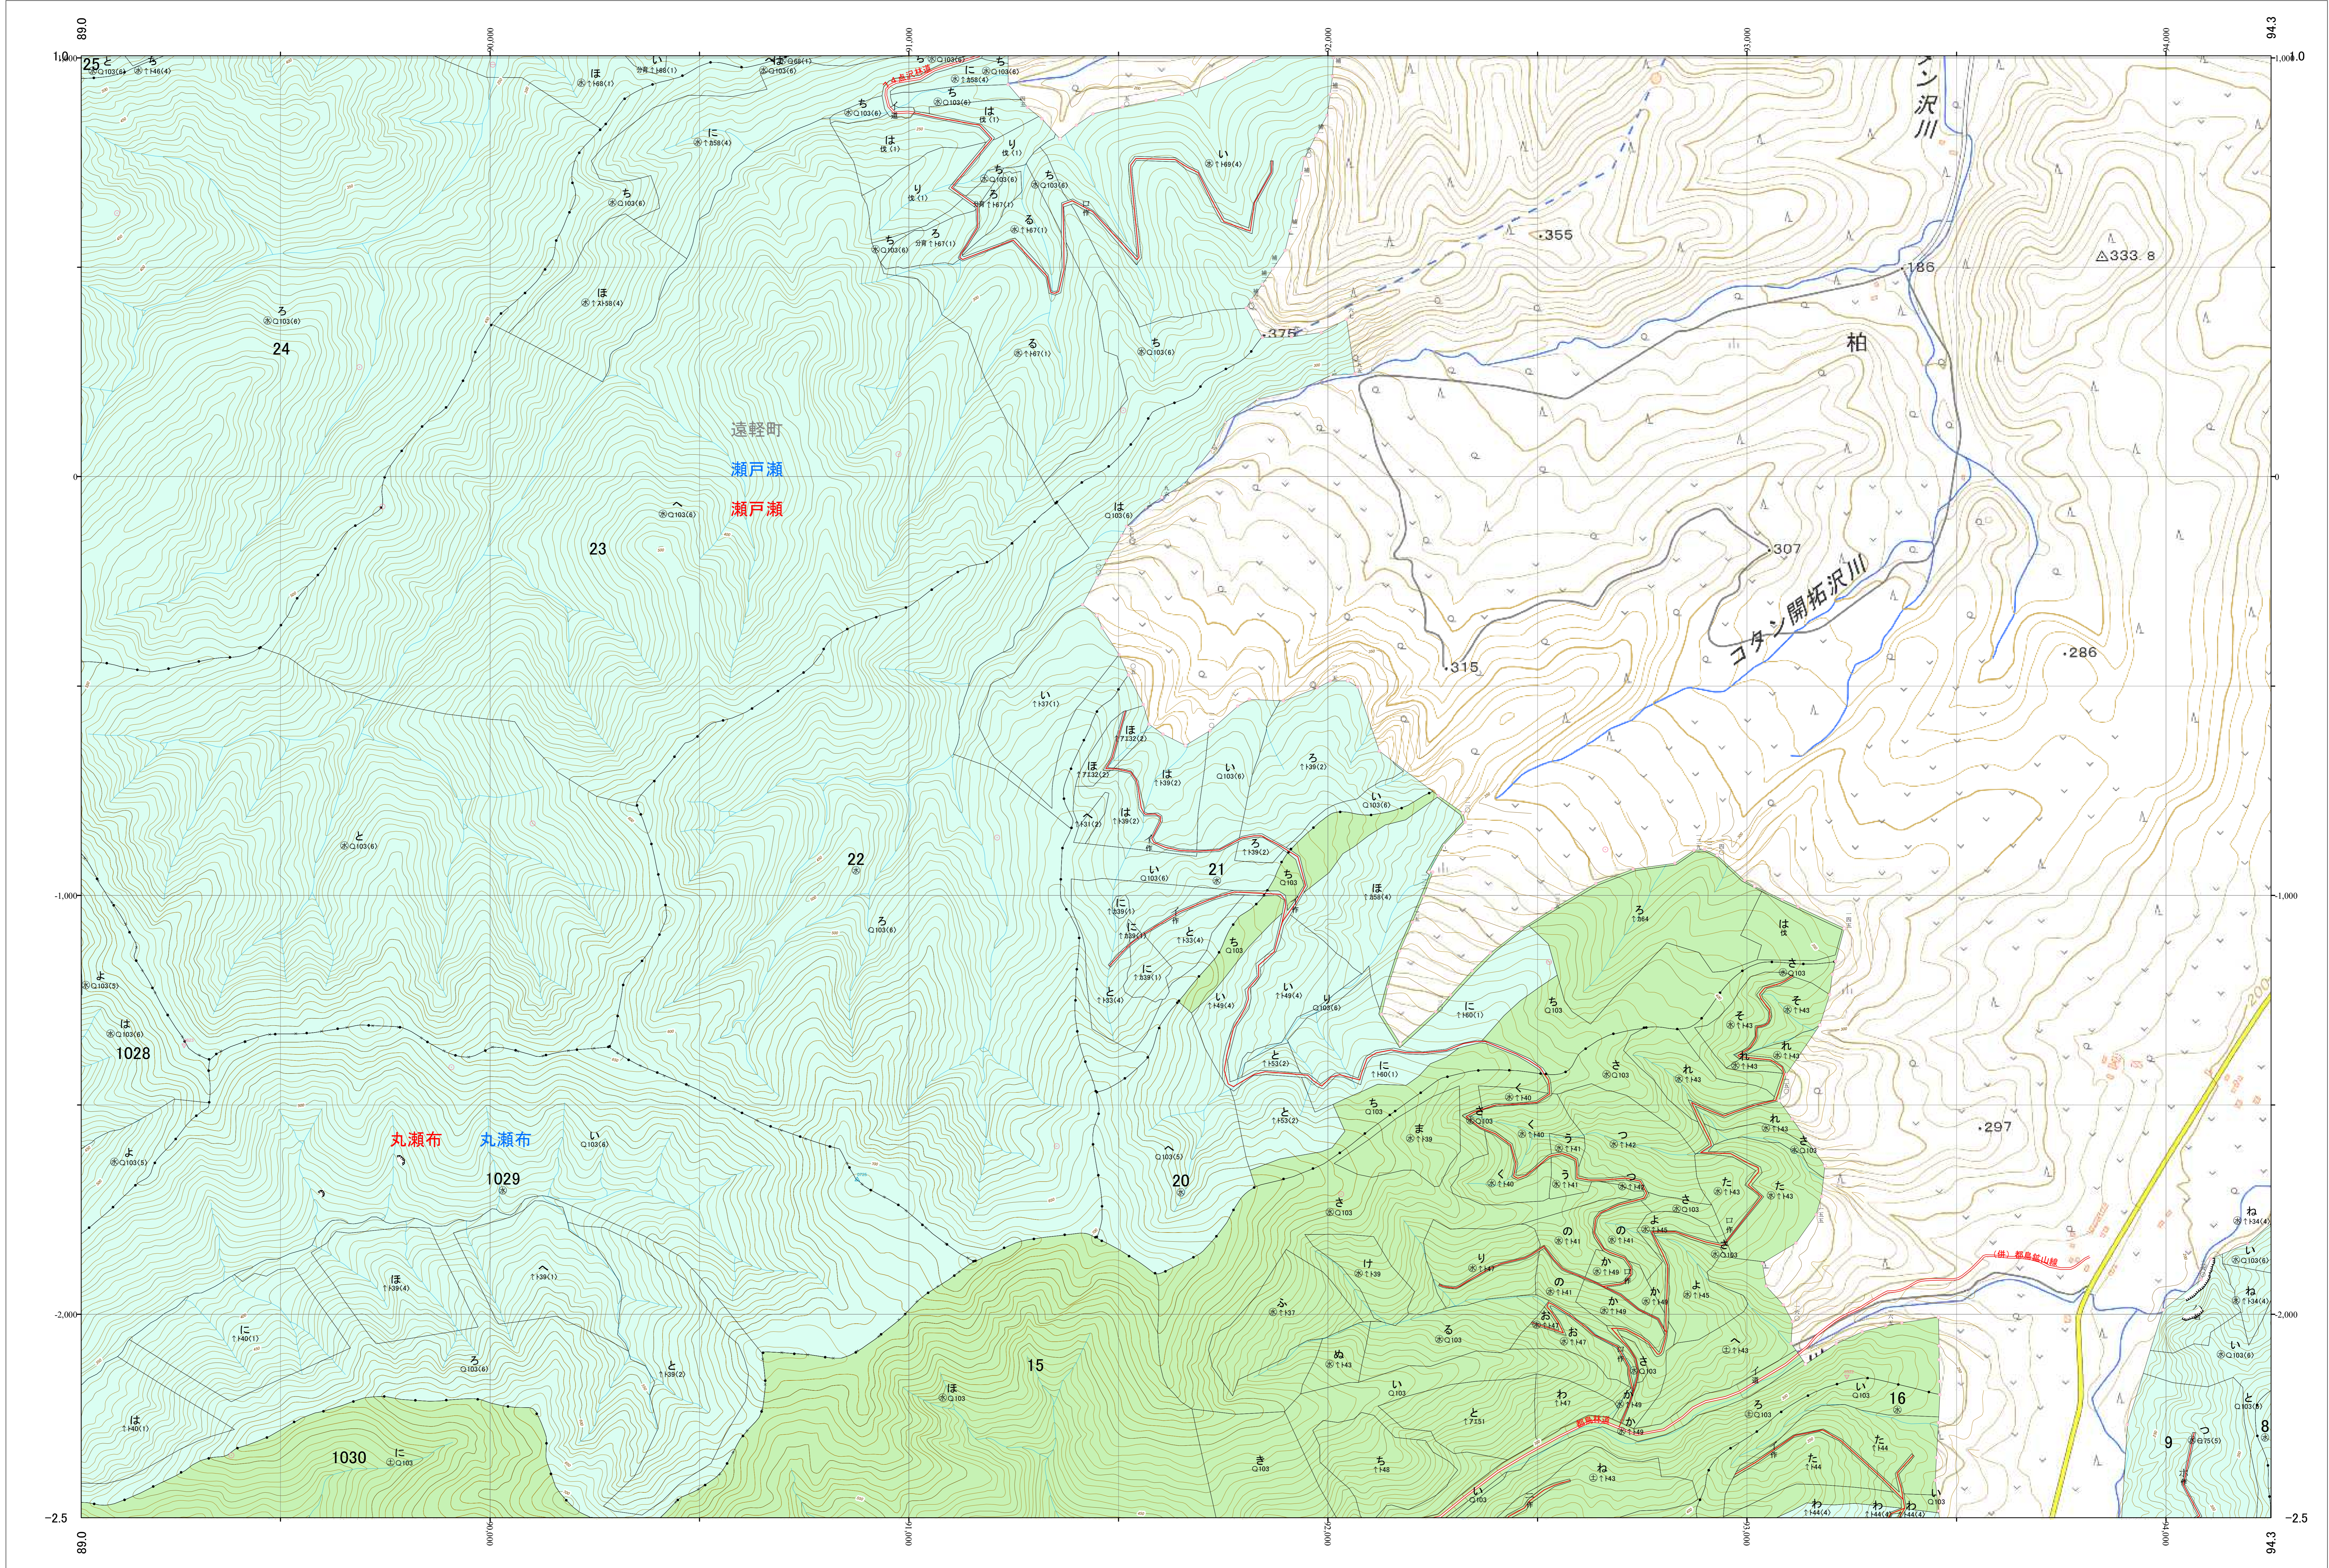

北海道森林管理局 網走西部森林計画区  
網走西部森林管理署 基本図・国有林野施業実施計画図 8 (全154)

第12公共座標

網走西部 8

北海道森林管理局  
網走西部森林管理署  
網走西部 8

令和五年度  
第六次樹立

「測量法に基づく国土院院長承認(使用) R5JHs 635」  
この地図は、国土院院長の承認を得て、同院発行の電子地形図を用いて作成したものである。  
第三者がさらに複製する場合には、国土院院長の承認を得なければならない。