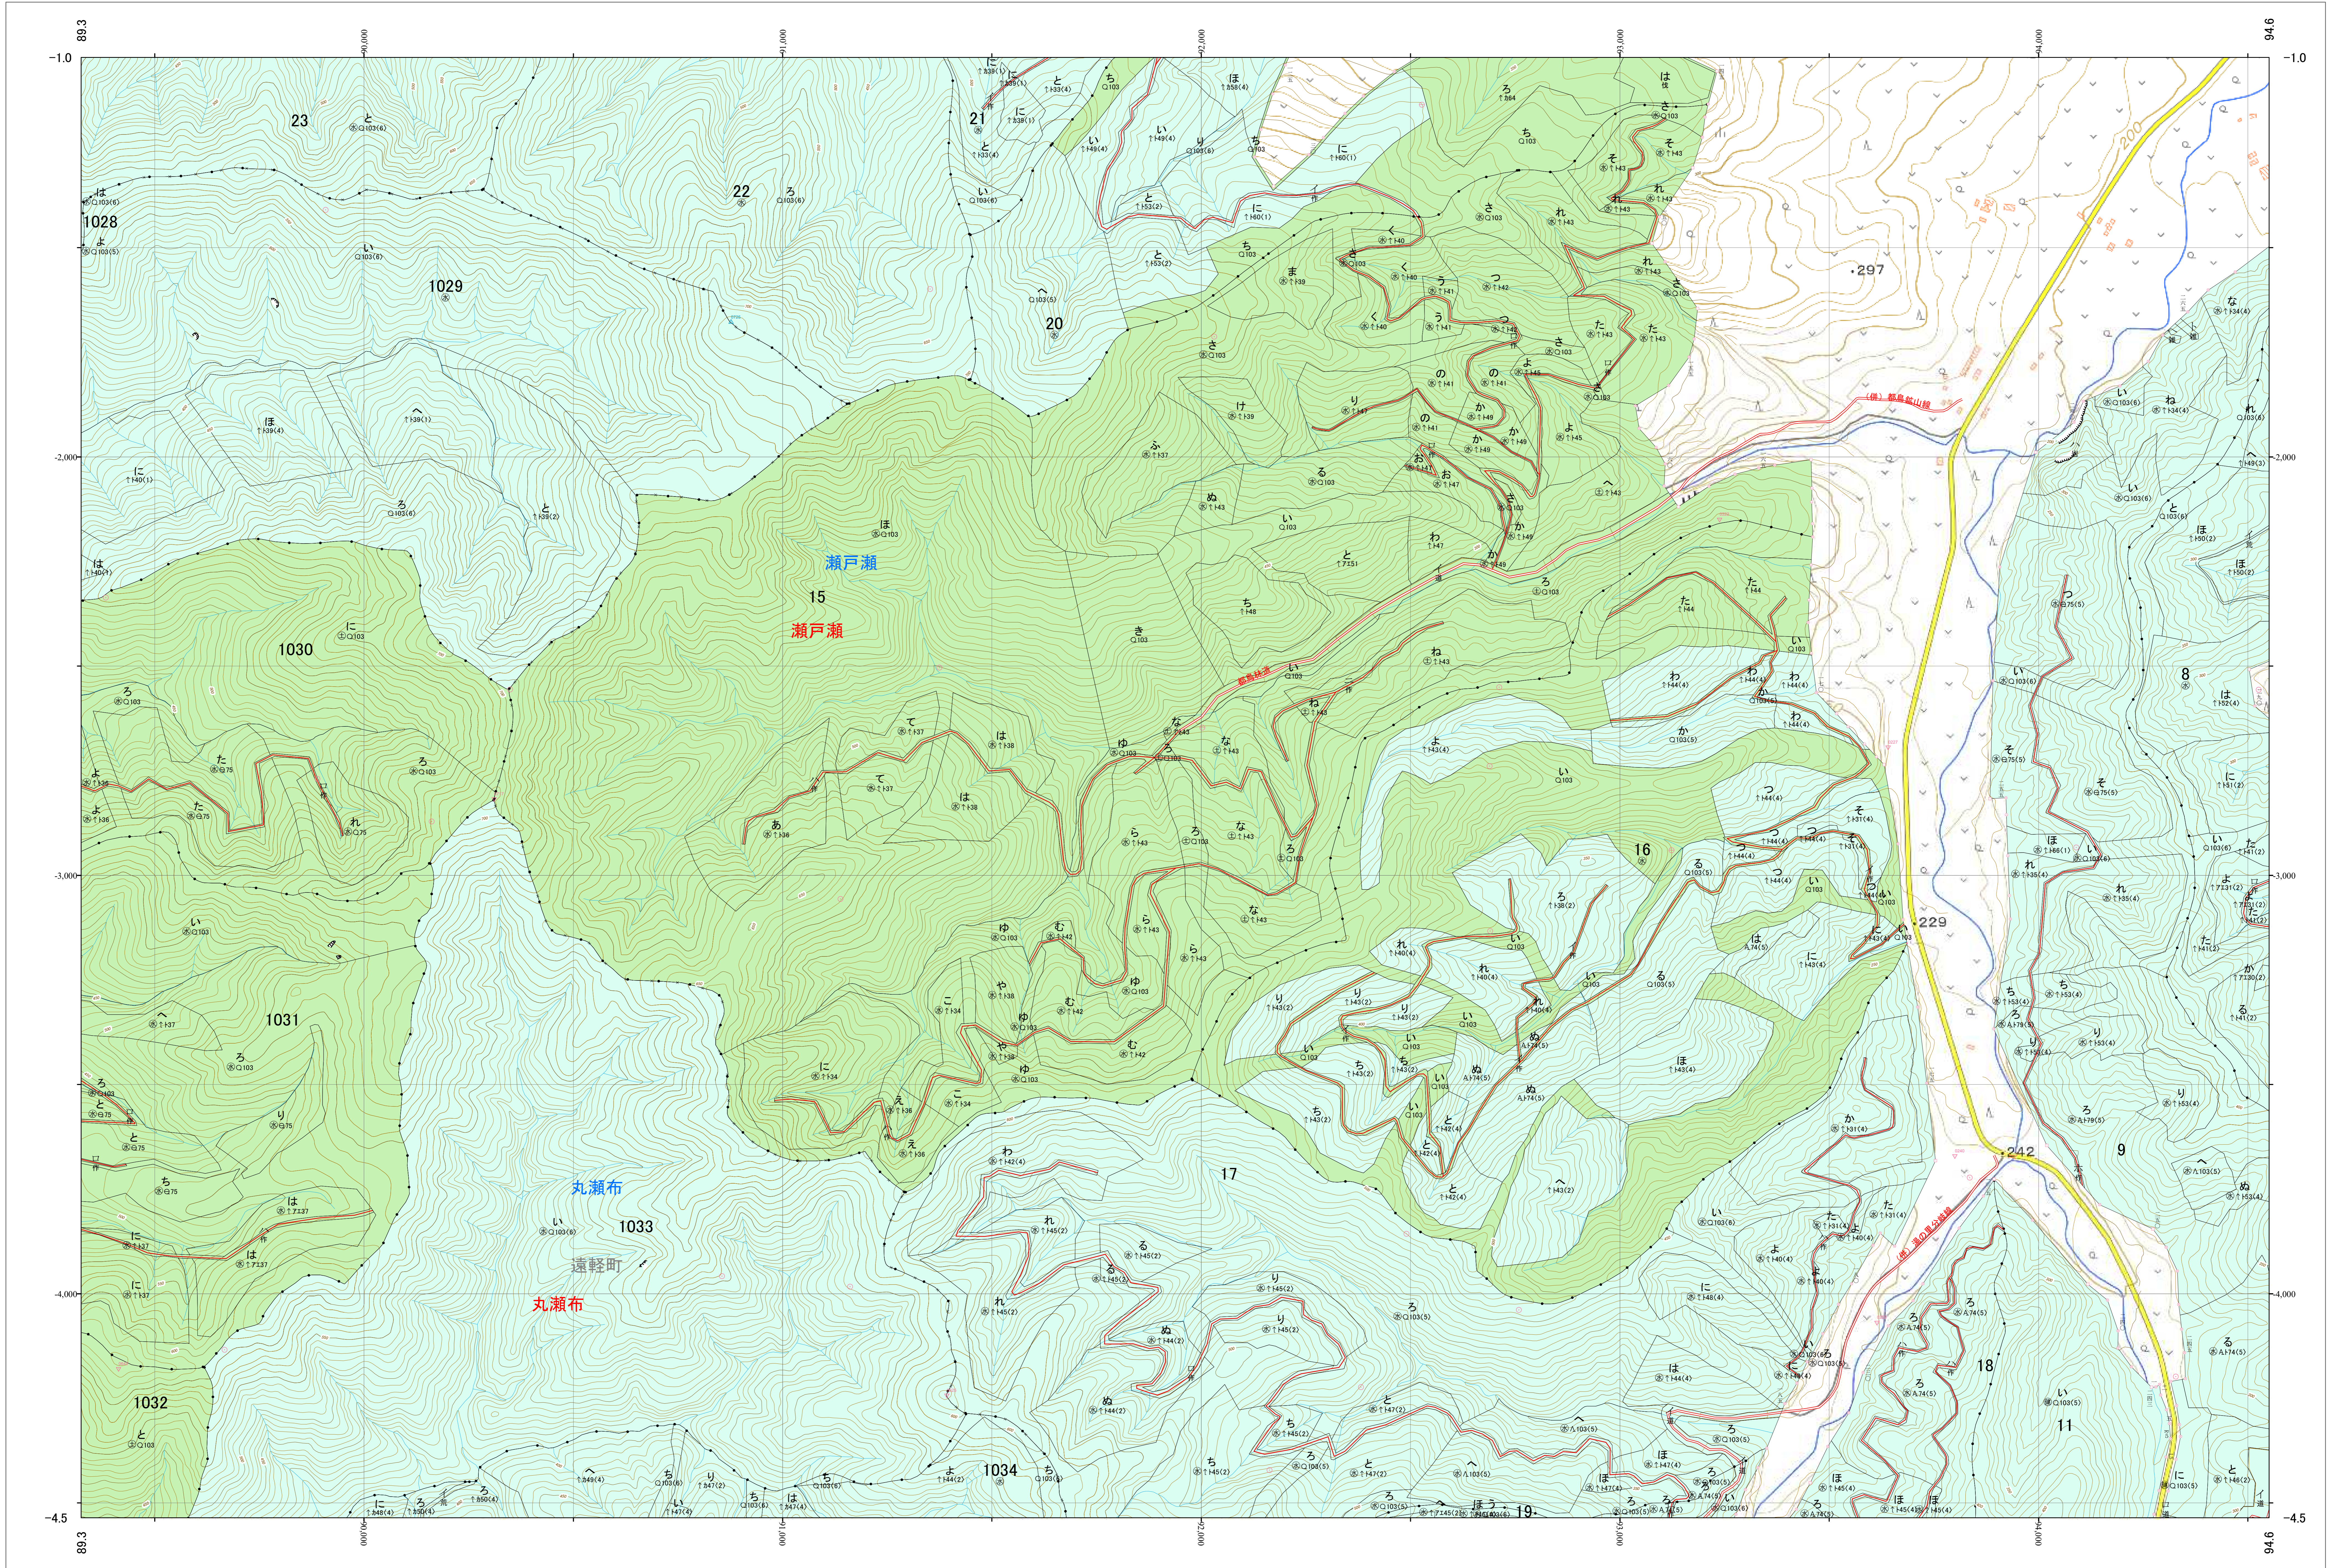

北海道森林管理局 網走西部森林計画区
網走西部森林管理署 基本図・国有林野施業実施計画図 7 (全154)

第12公共座標

網走西部 7

1:5,000
0 100 200 300 400 500 1,000 m

「測量法に基づく国土地理院長承認(使用) R 5JHs 635」
この地図は、国土地理院長の承認を得て、同院発行の電子地形図を用いて作成したものである。
第三者がさらに複製する場合には、国土地理院長の承認を得なければならない。

北海道森林管理局 網走西部森林管理署

令和五年度 第六次樹立

網走西部 7