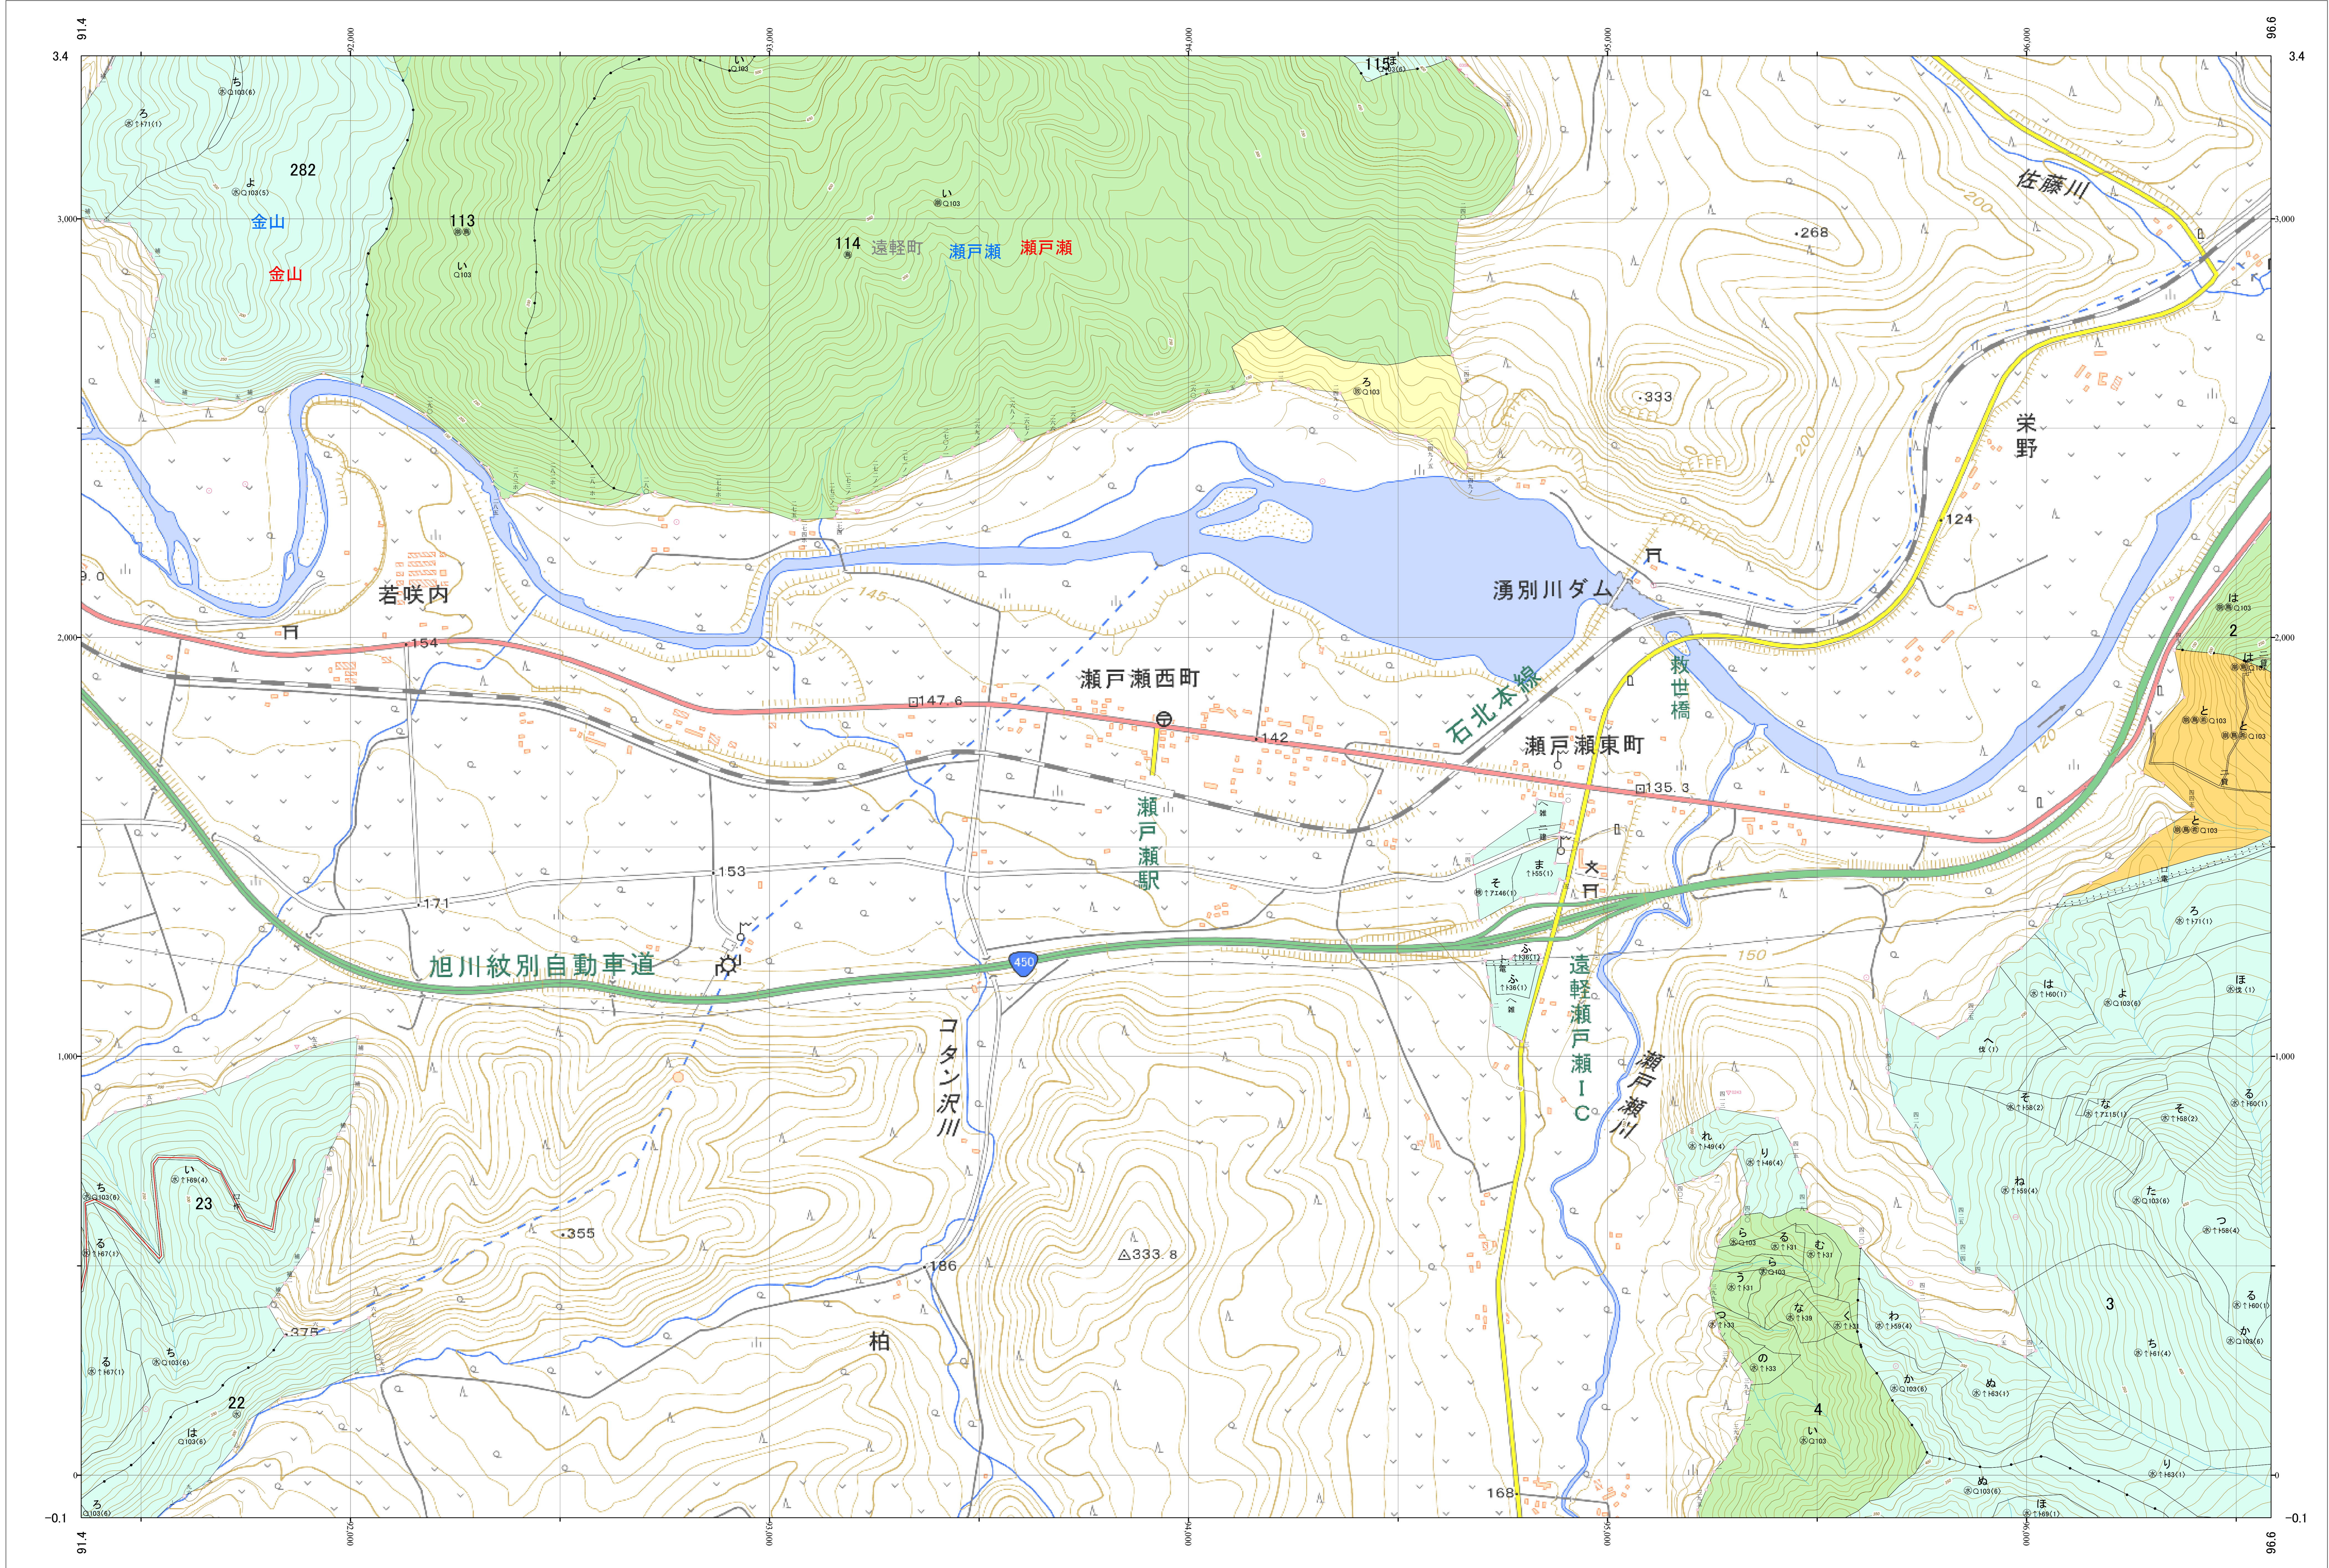

北海道森林管理局 網走西部森林計画区
 網走西部森林管理署 基本図・国有林野施業実施計画図 2 (全154)

第12公共座標

網走西部 2

「測量法に基づく国土地理院長承認(使用) R 5JHs 635」
 この地図は、国土地理院長の承認を得て、同院発行の電子地形図を用いて作成したものである。
 第三者がさらに複製する場合には、国土地理院長の承認を得なければならない。

北海道森林管理局 網走西部森林管理署
 網走西部 2

令和五年度 第六次樹立