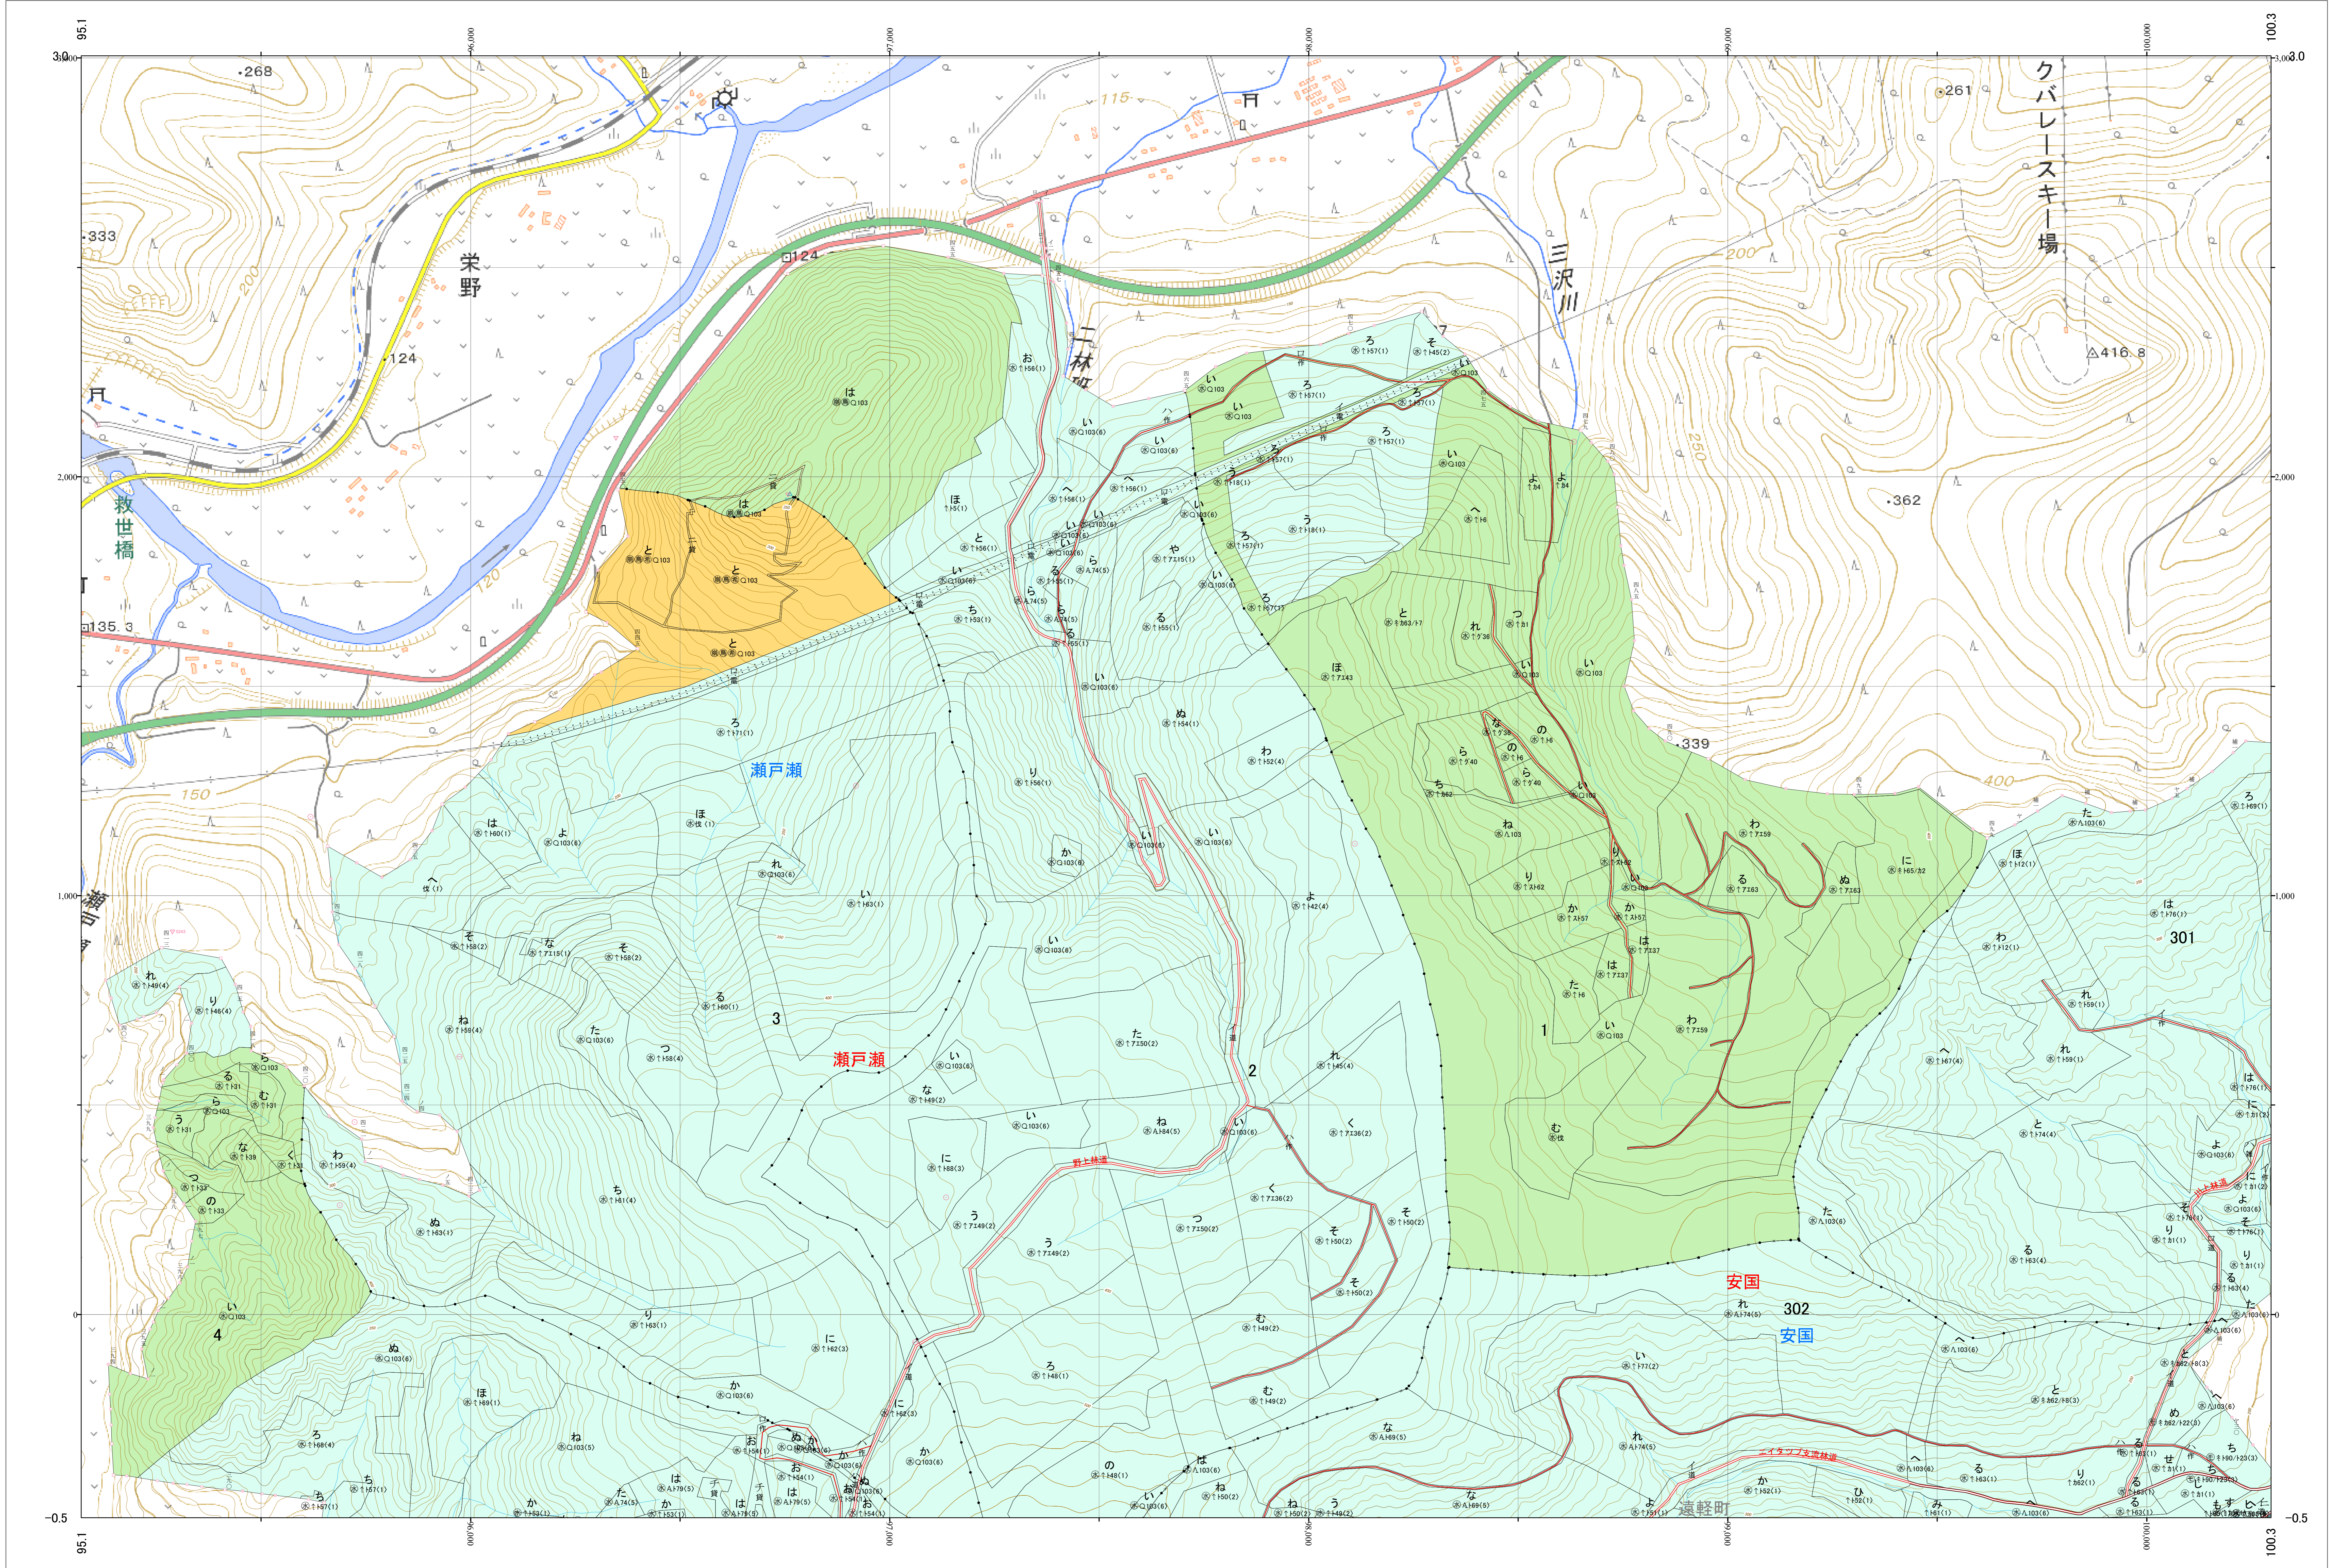

北海道森林管理局 網走西部森林計画区
網走西部森林管理署 基本図・国有林野施業実施計画図 1 (全154)

第12公共座標

網走西部 1

1:5,000
0 100 200 300 400 500 1,000 m

「測量法に基づく国土院院長承認(使用) R 5JHs 635」
この地図は、国土院院長の承認を得て、同院発行の電子地形図を用いて作成したものである。
第三者がさらに複製する場合には、国土院院長の承認を得なければならない。

北海道森林管理局 網走西部森林管理署
網走西部 1

令和五年度 第六次樹立