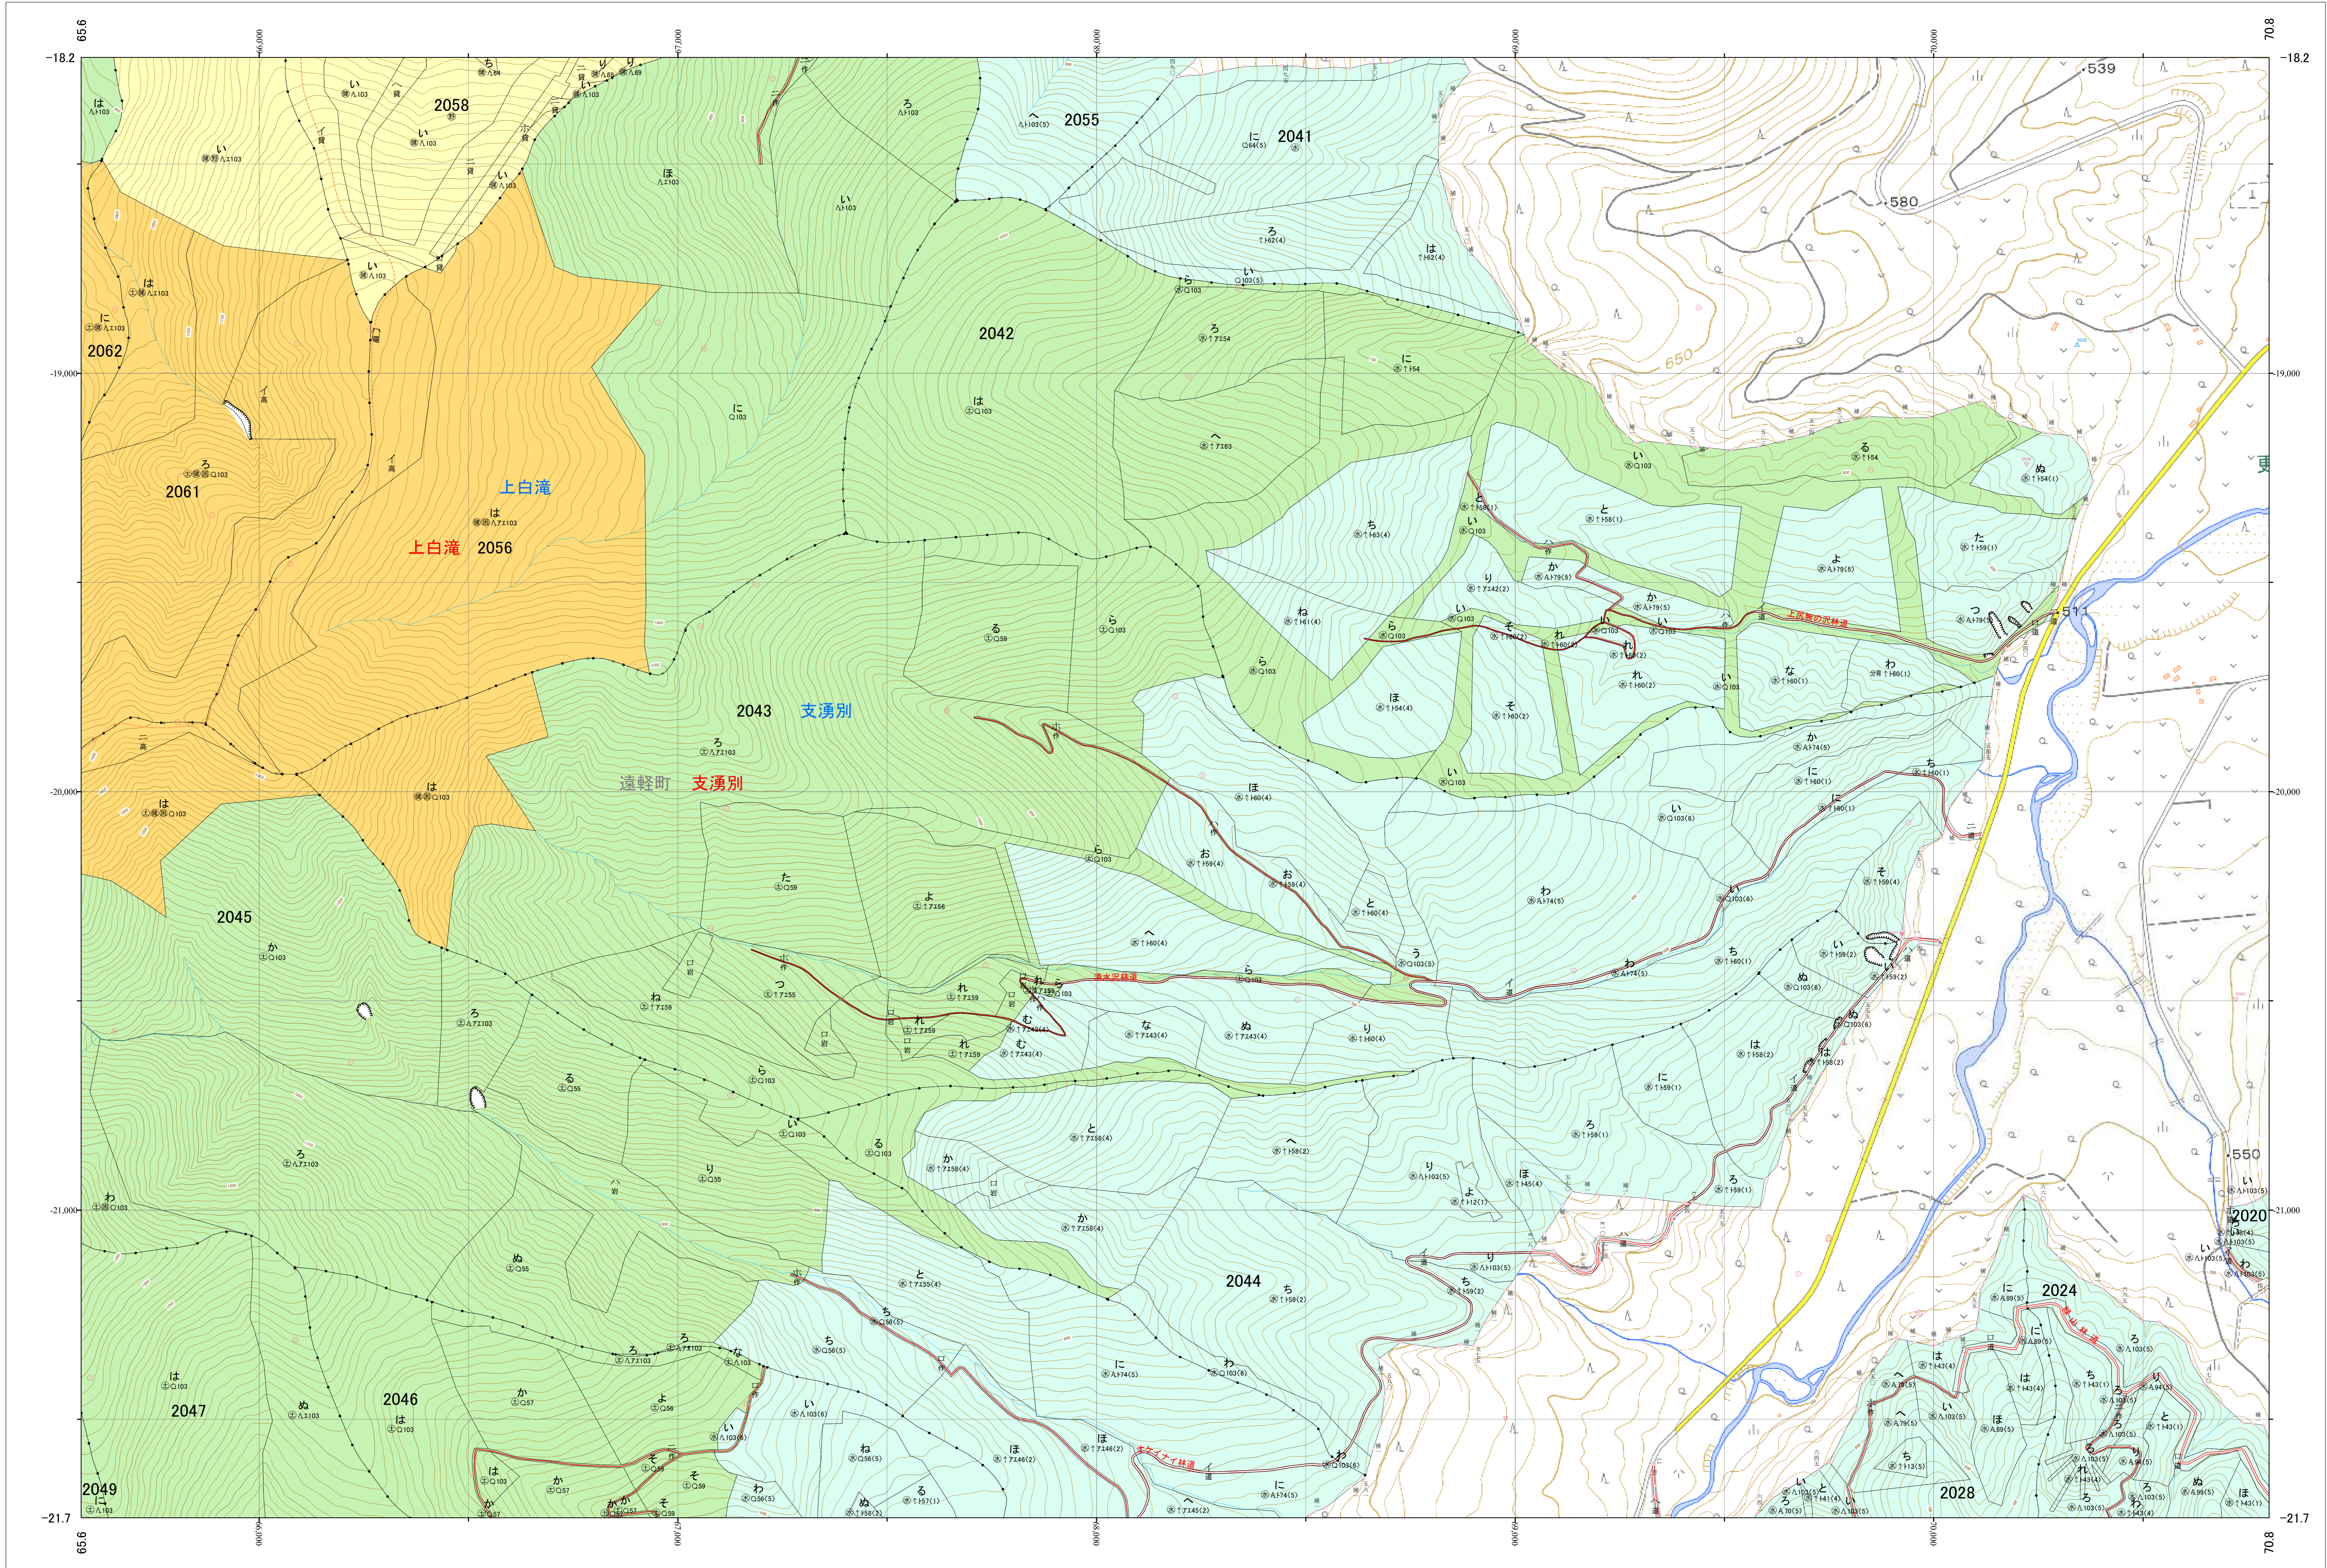

北海道森林管理局 網走西部森林計画区
網走西部森林管理署 基本図・国有林野施業実施計画図 136 (全154)

第12公共座標

網走西部 136

1:5,000
0 100 200 300 400 500 1,000 m

「測量法に基づく国土地理院長承認(使用) R 5JHs 635」
この地図は、国土地理院長の承認を得て、同院発行の電子地形図を用いて作成したものである。
第三者がさらに複製する場合には、国土地理院長の承認を得なければならない。

北海道森林管理局 網走西部森林管理署

網走西部 136

令和五年度 第六次樹立