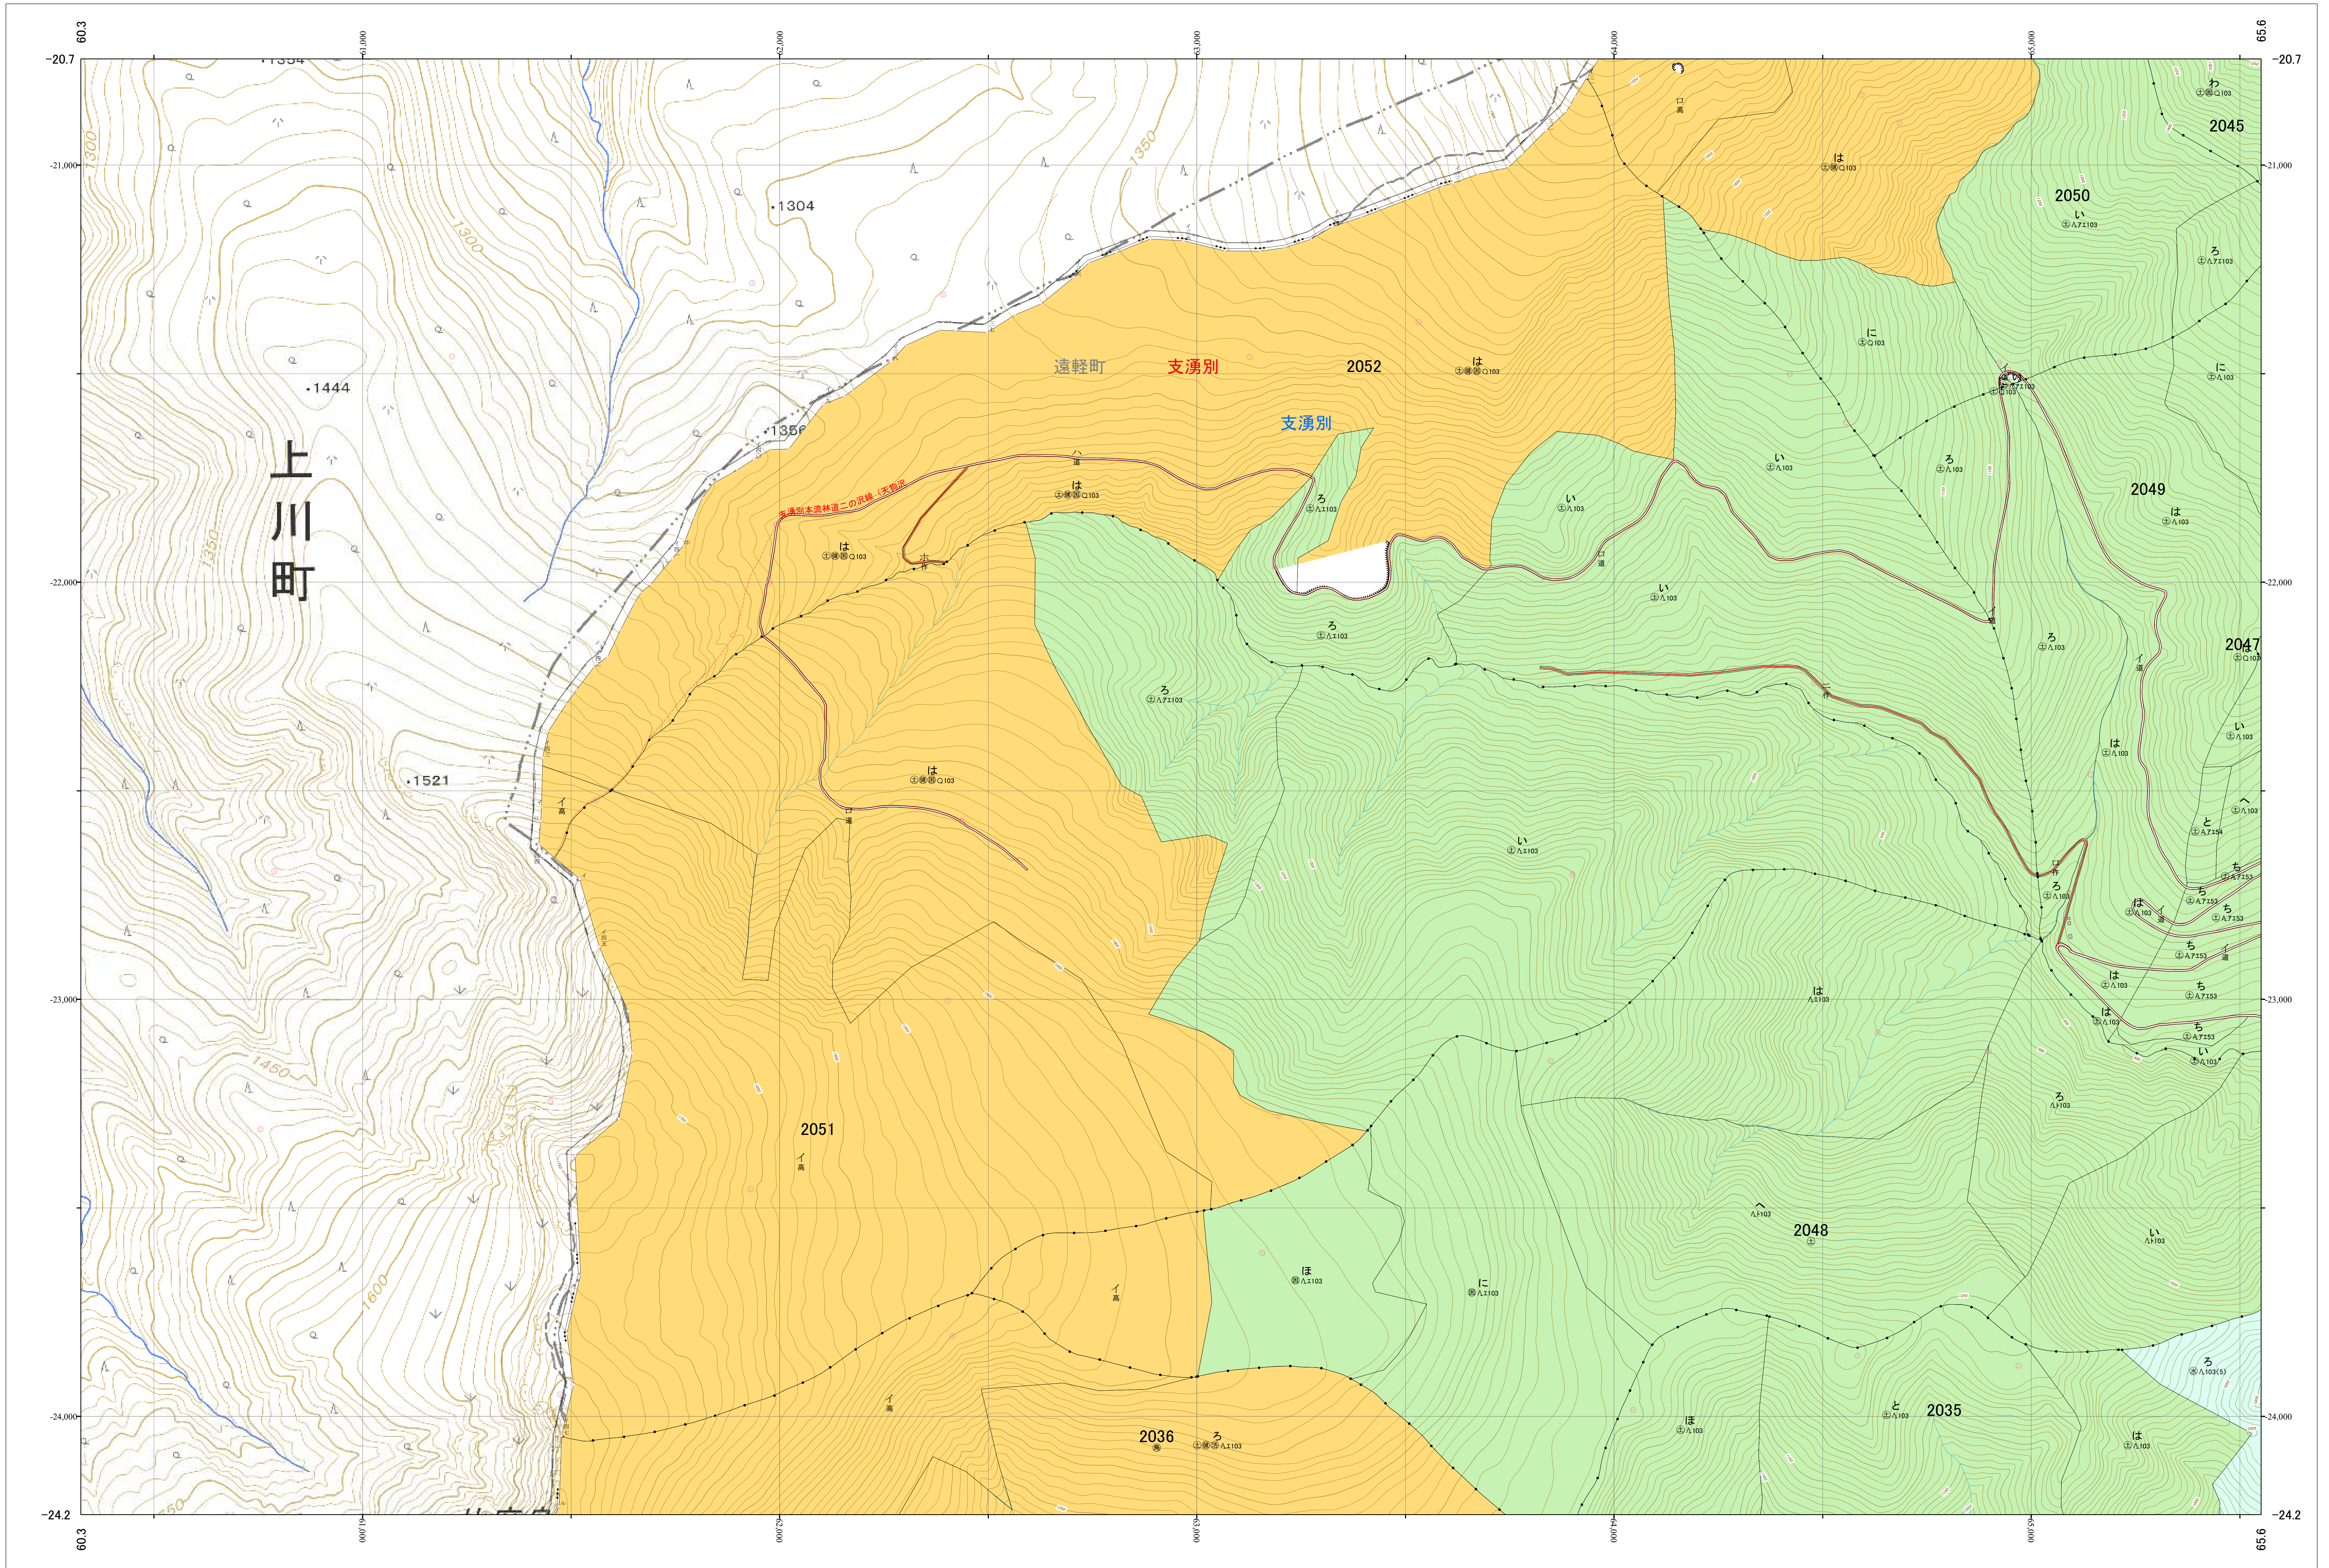

北海道森林管理局 網走西部森林計画区
網走西部森林管理署 基本図・国有林野施業実施計画図 135 (全154)

第12公共座標

網走西部 135

「測量法に基づく国土地理院長承認(使用) R 5JHs 635」
この地図は、国土地理院長の承認を得て、同院発行の電子地形図を用いて作成したものである。
第三者がさらに複製する場合には、国土地理院長の承認を得なければならない。