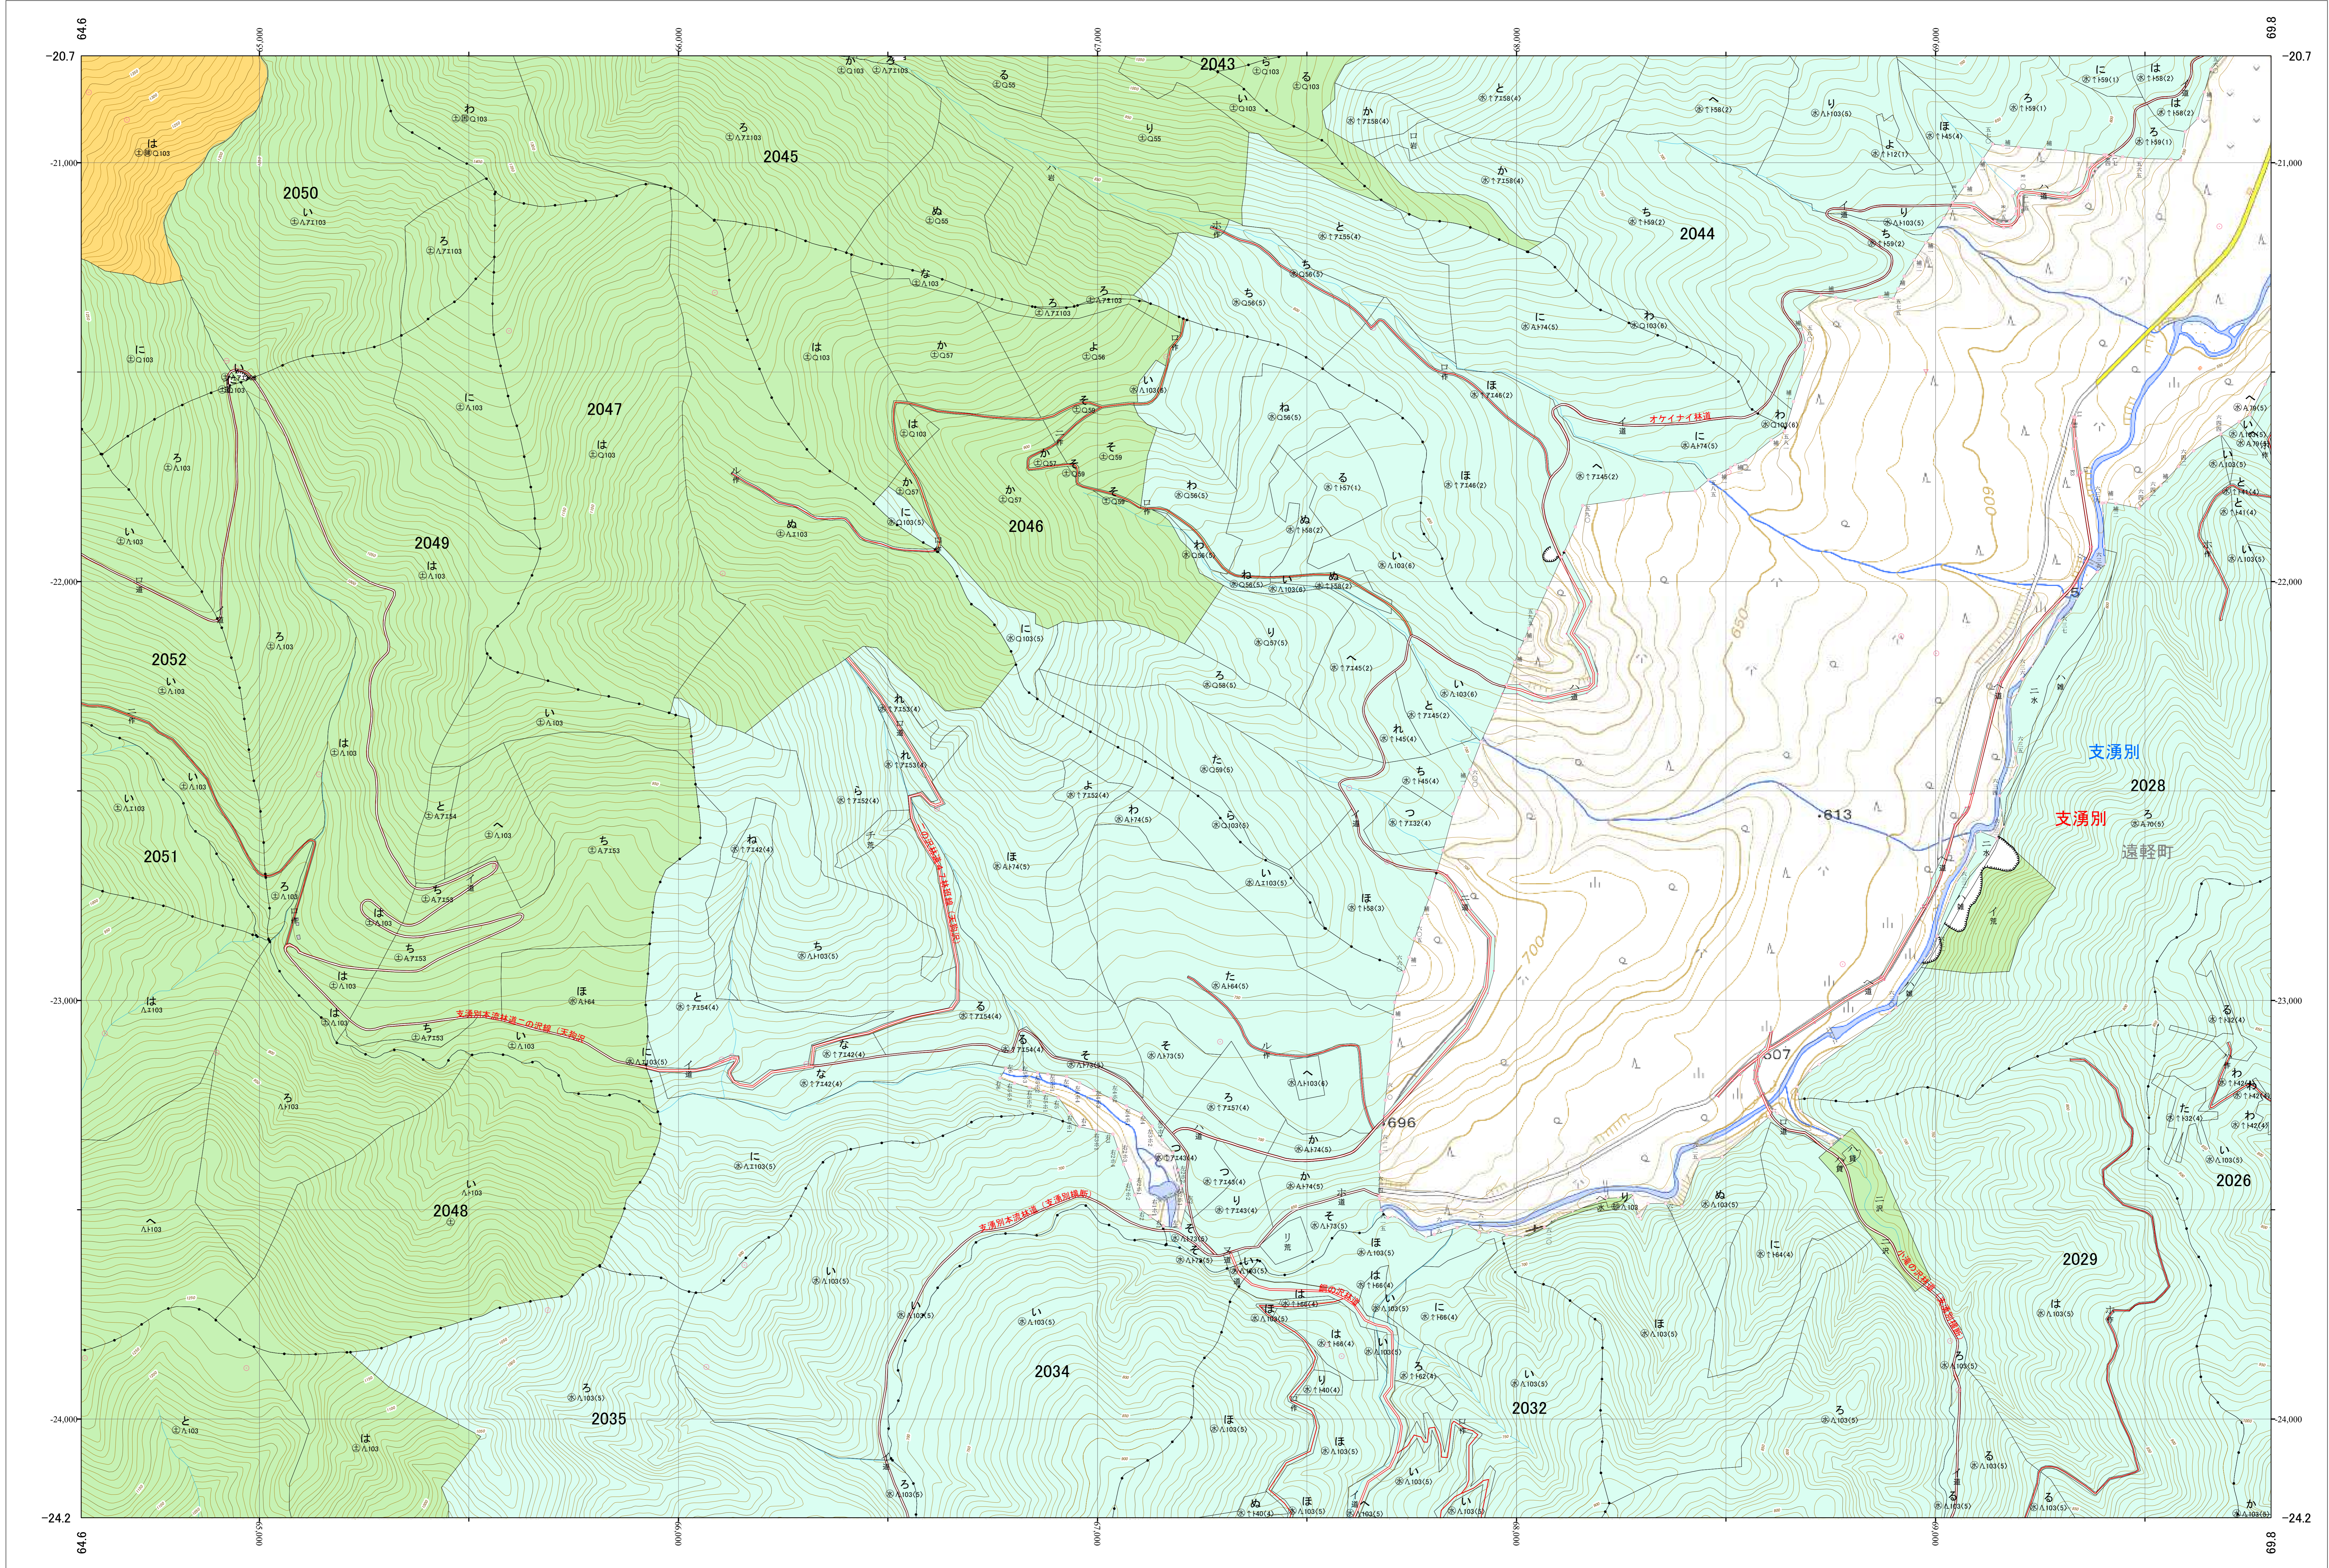

北海道森林管理局 網走西部森林計画区
網走西部森林管理署 基本図・国有林野施業実施計画図 134 (全154)

第12公共座標

網走西部 134

令和五年度 第六次樹立

「測量法に基づく国土院院長承認(使用) R5JHs 635」
この地図は、国土院院長の承認を得て、同院発行の電子地形図を用いて作成したものである。
第三者がさらに複製する場合には、国土院院長の承認を得なければならない。

北海道森林管理局 網走西部森林管理署
網走西部 134