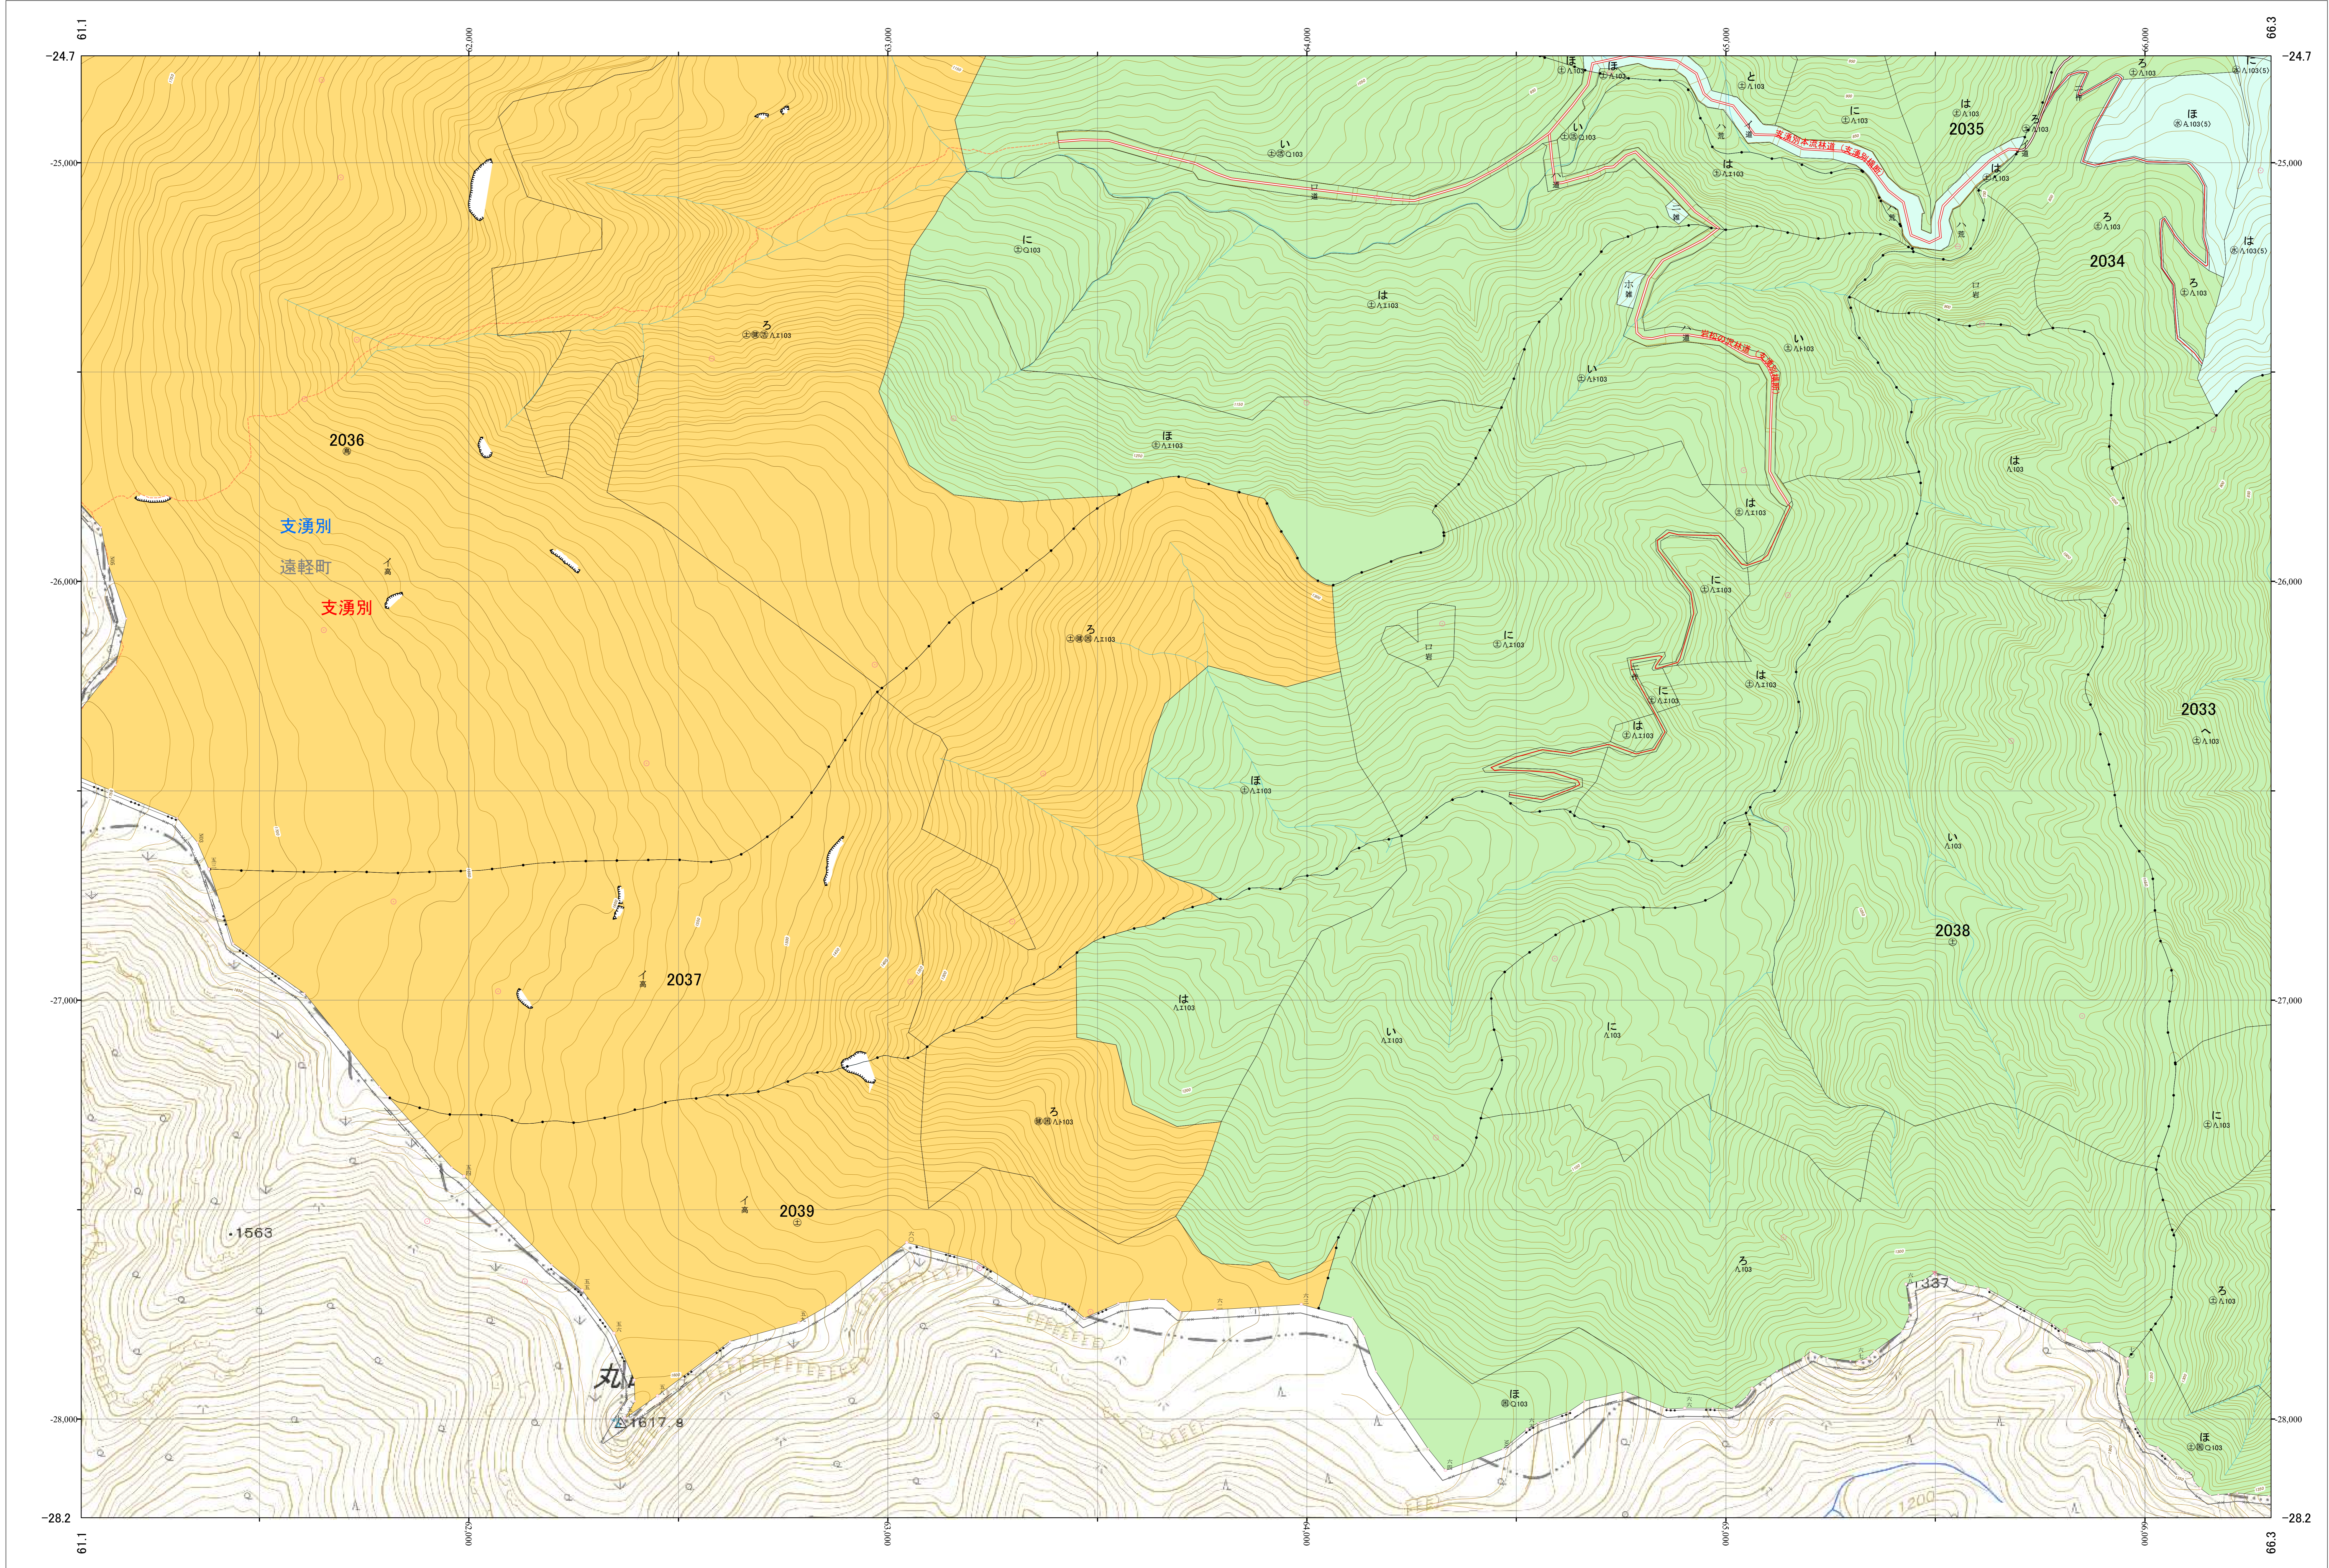

北海道森林管理局 網走西部森林計画区
網走西部森林管理署 基本図・国有林野施業実施計画図 132 (全154)

第12公共座標
9.41

網走西部 132

北海道森林管理局 網走西部森林管理署
網走西部 132

令和五年度 第六次樹立

1:5,000
0 100 200 300 400 500 1,000 m

「測量法に基づく国土地理院長承認(使用) R5JHs 635」
この地図は、国土地理院長の承認を得て、同院発行の電子地形図を用いて作成したものである。
第三者がさらに複製する場合には、国土地理院長の承認を得なければならない。