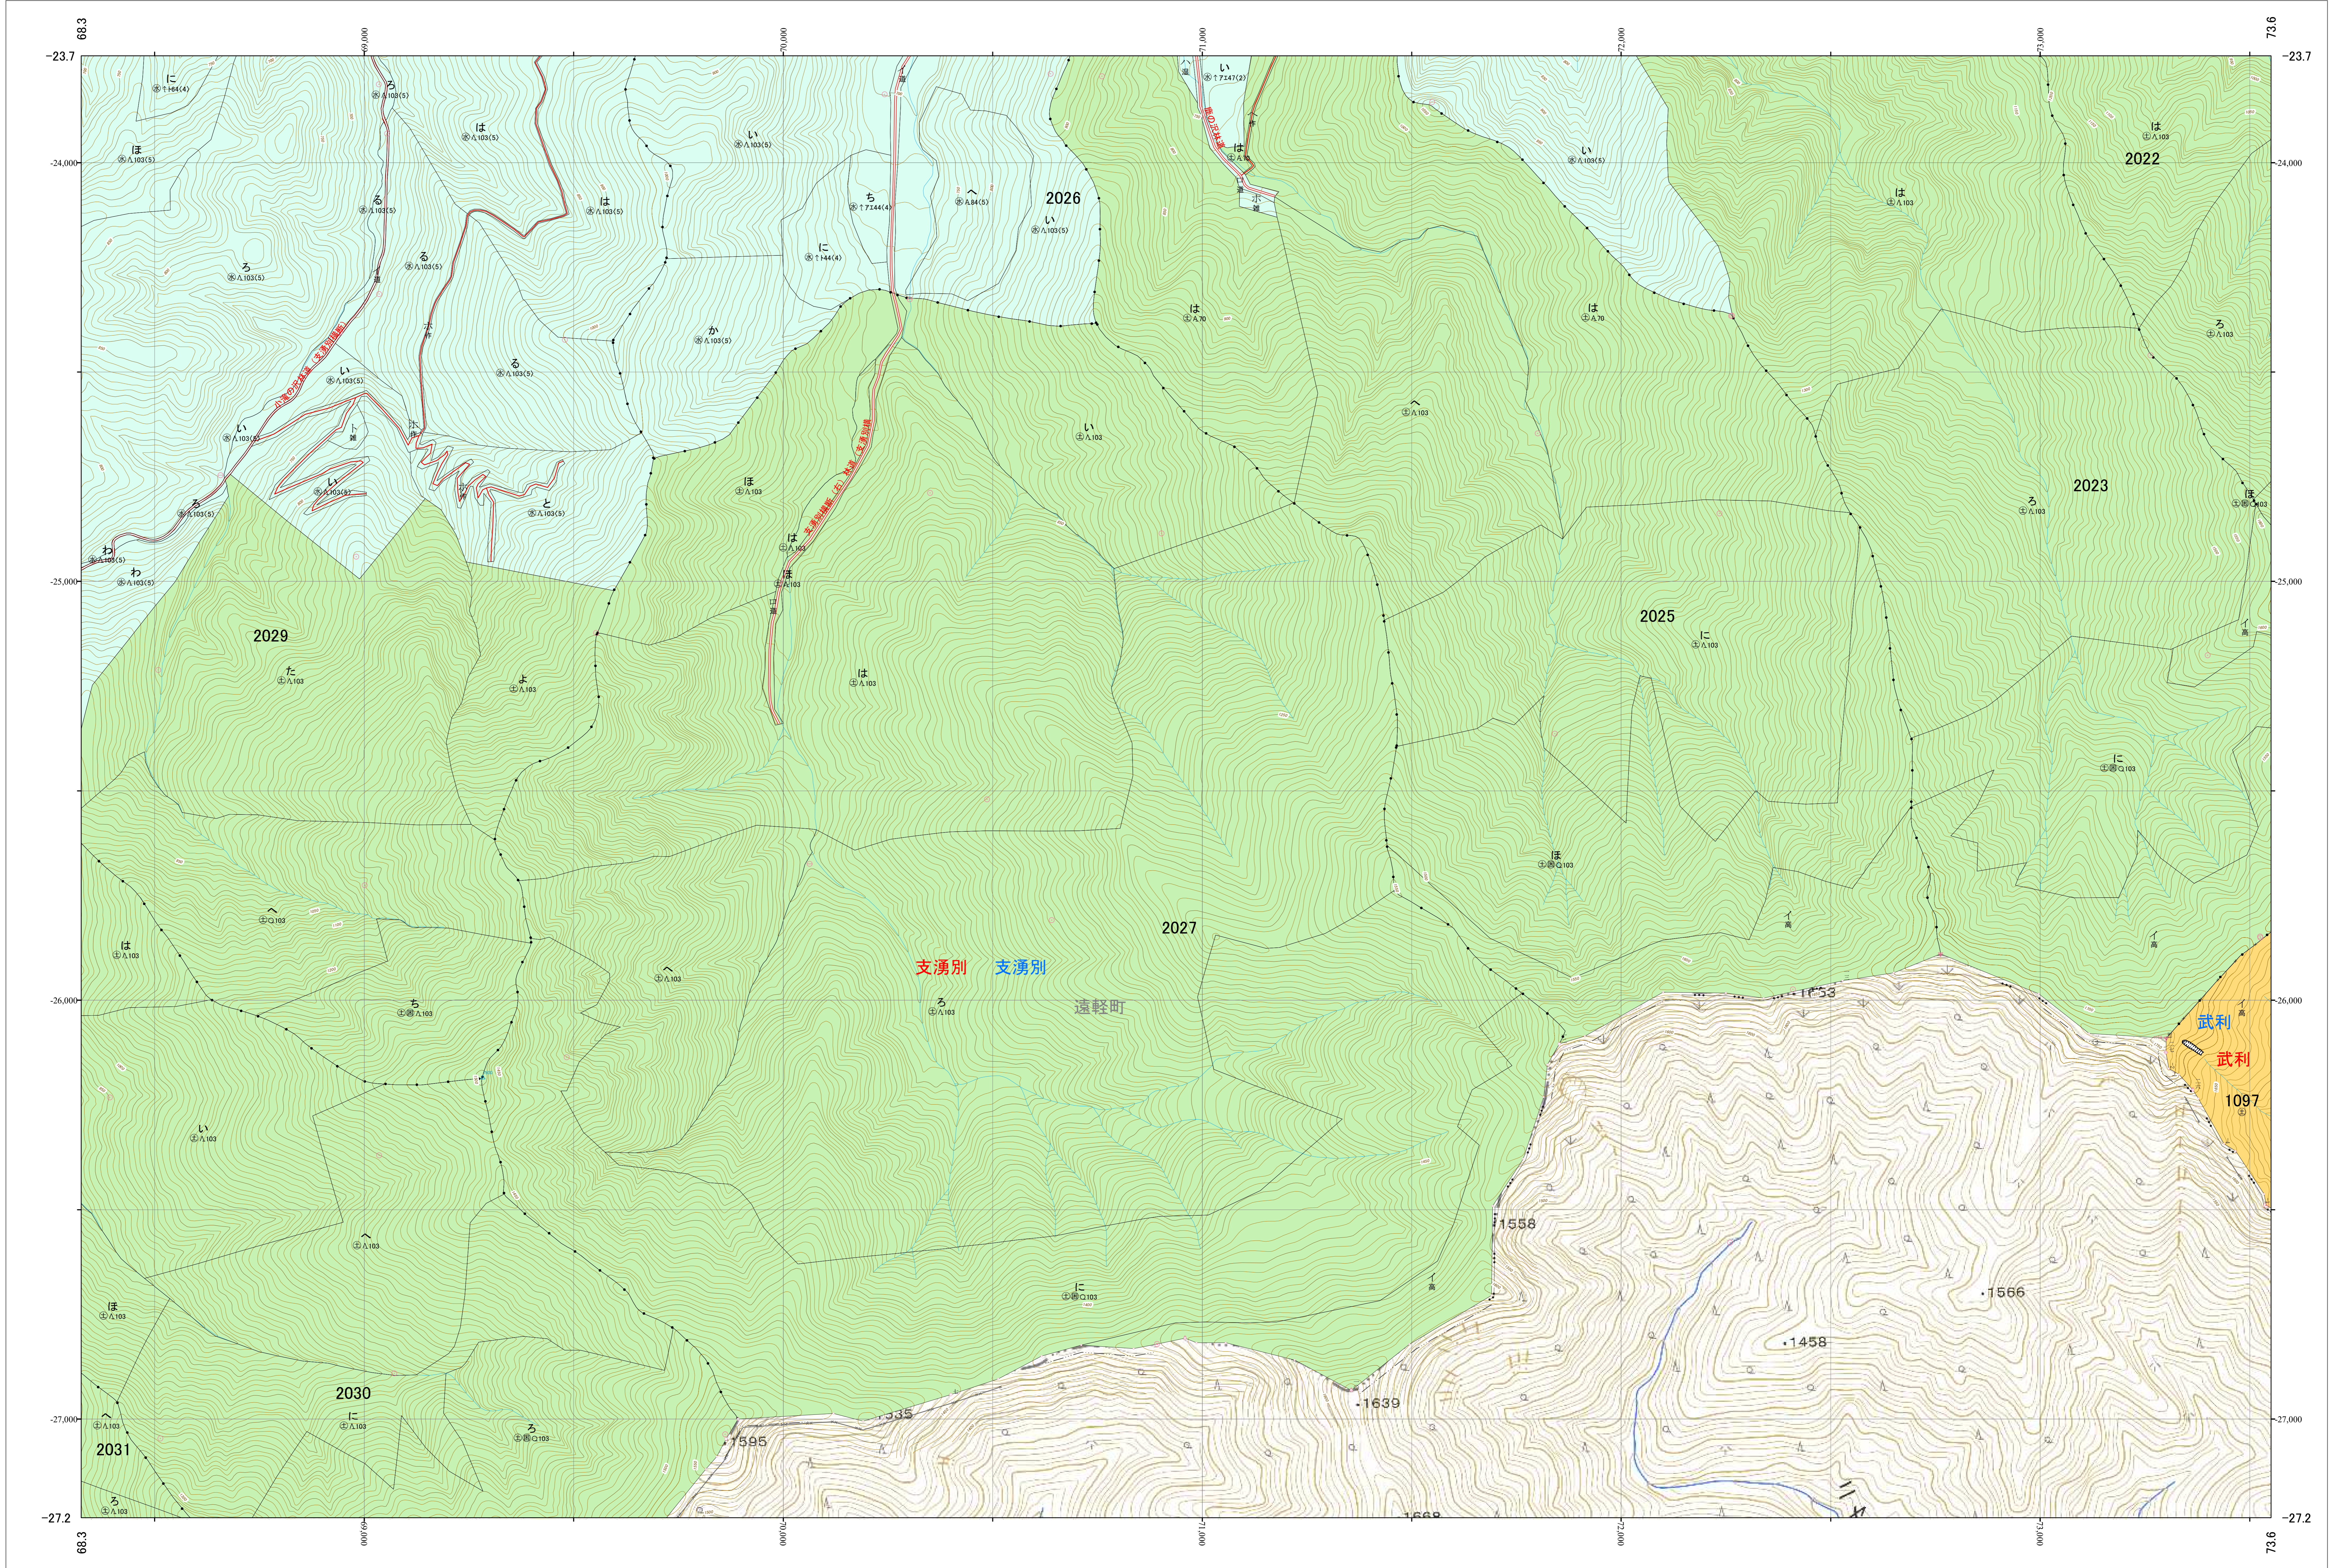

北海道森林管理局 網走西部森林計画区
網走西部森林管理署 基本図・国有林野施業実施計画図 129 (全154)

第12公共座標

網走西部 129

北海道森林管理局 網走西部森林管理署
網走西部 129

令和五年度 第六次樹立

1:5,000
0 100 200 300 400 500 1,000 m

「測量法に基づく国土院院長承認(使用) R 5JHs 635」
この地図は、国土院院長の承認を得て、同院発行の電子地形図を用いて作成したものである。
第三者がさらに複製する場合には、国土院院長の承認を得なければならない。