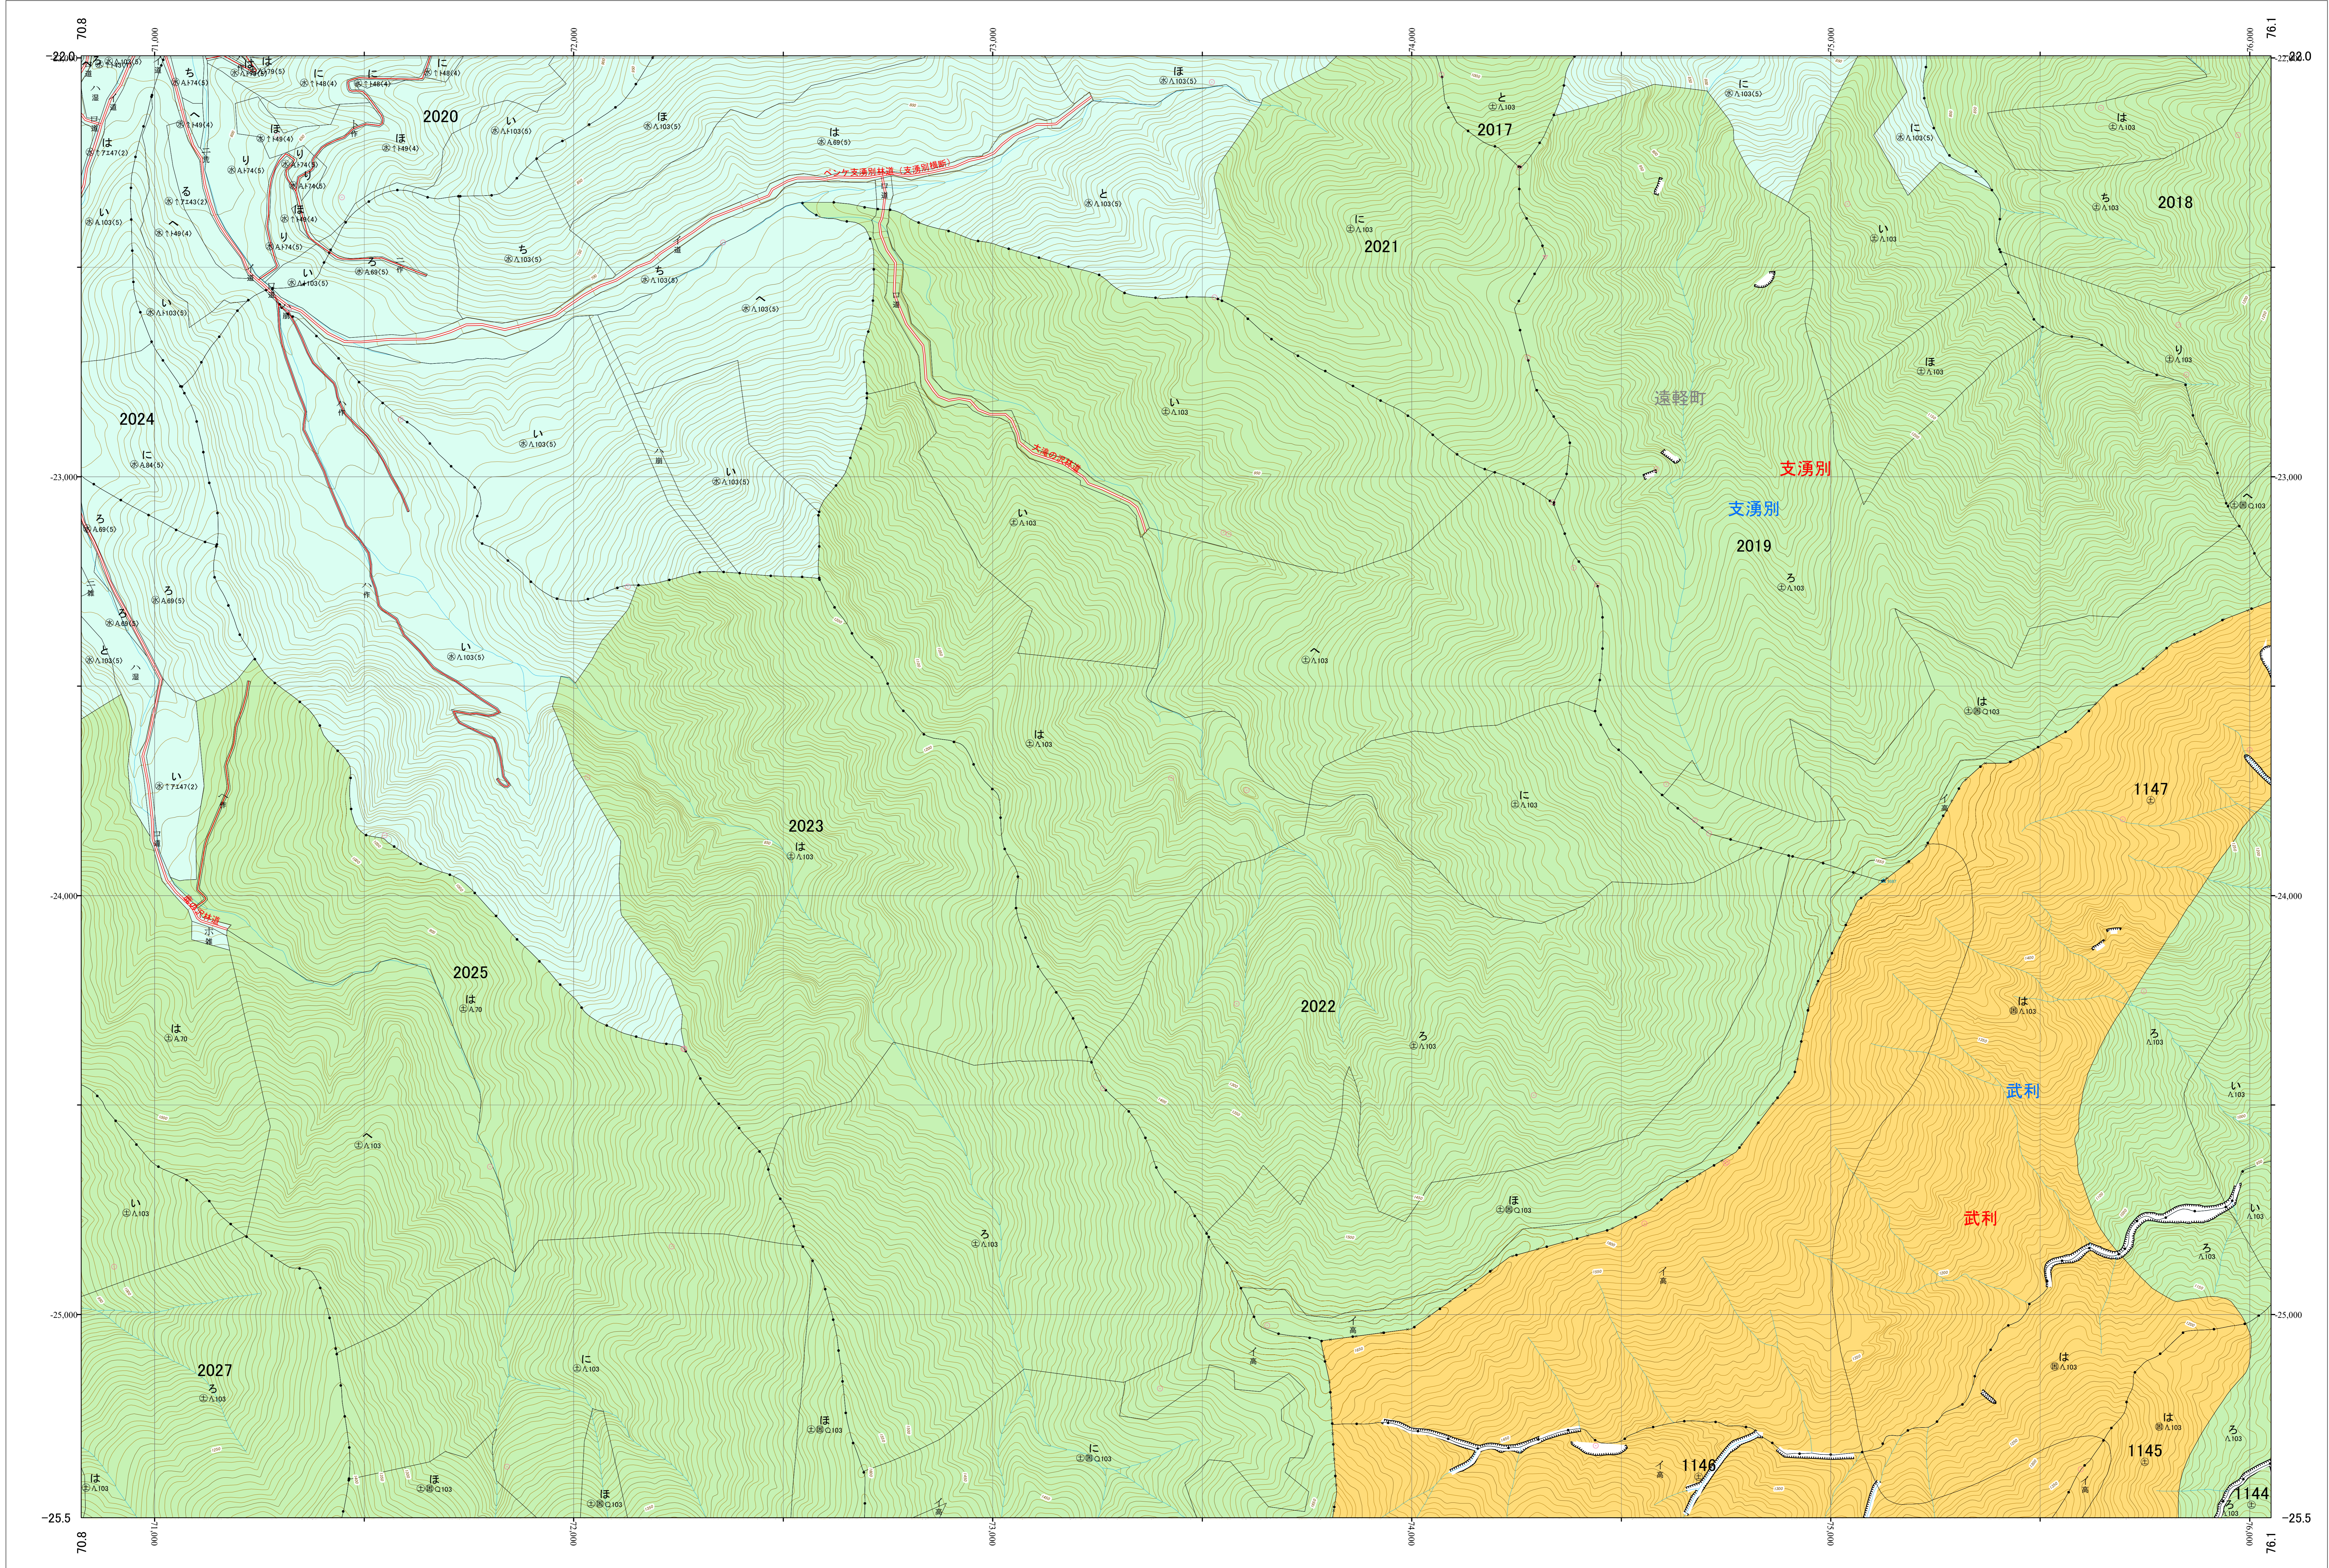

北海道森林管理局 網走西部森林計画区  
網走西部森林管理署 基本図・国有林野施業実施計画図 127 (全154)

第12公共座標

網走西部 127

「測量法に基づく国土地理院長承認(使用) R 5JHs 635」  
この地図は、国土地理院長の承認を得て、同院発行の電子地形図を用いて作成したものである。  
第三者がさらに複製する場合には、国土地理院長の承認を得なければならない。

北海道森林管理局 網走西部森林管理署  
網走西部 127

令和五年度 第六次樹立