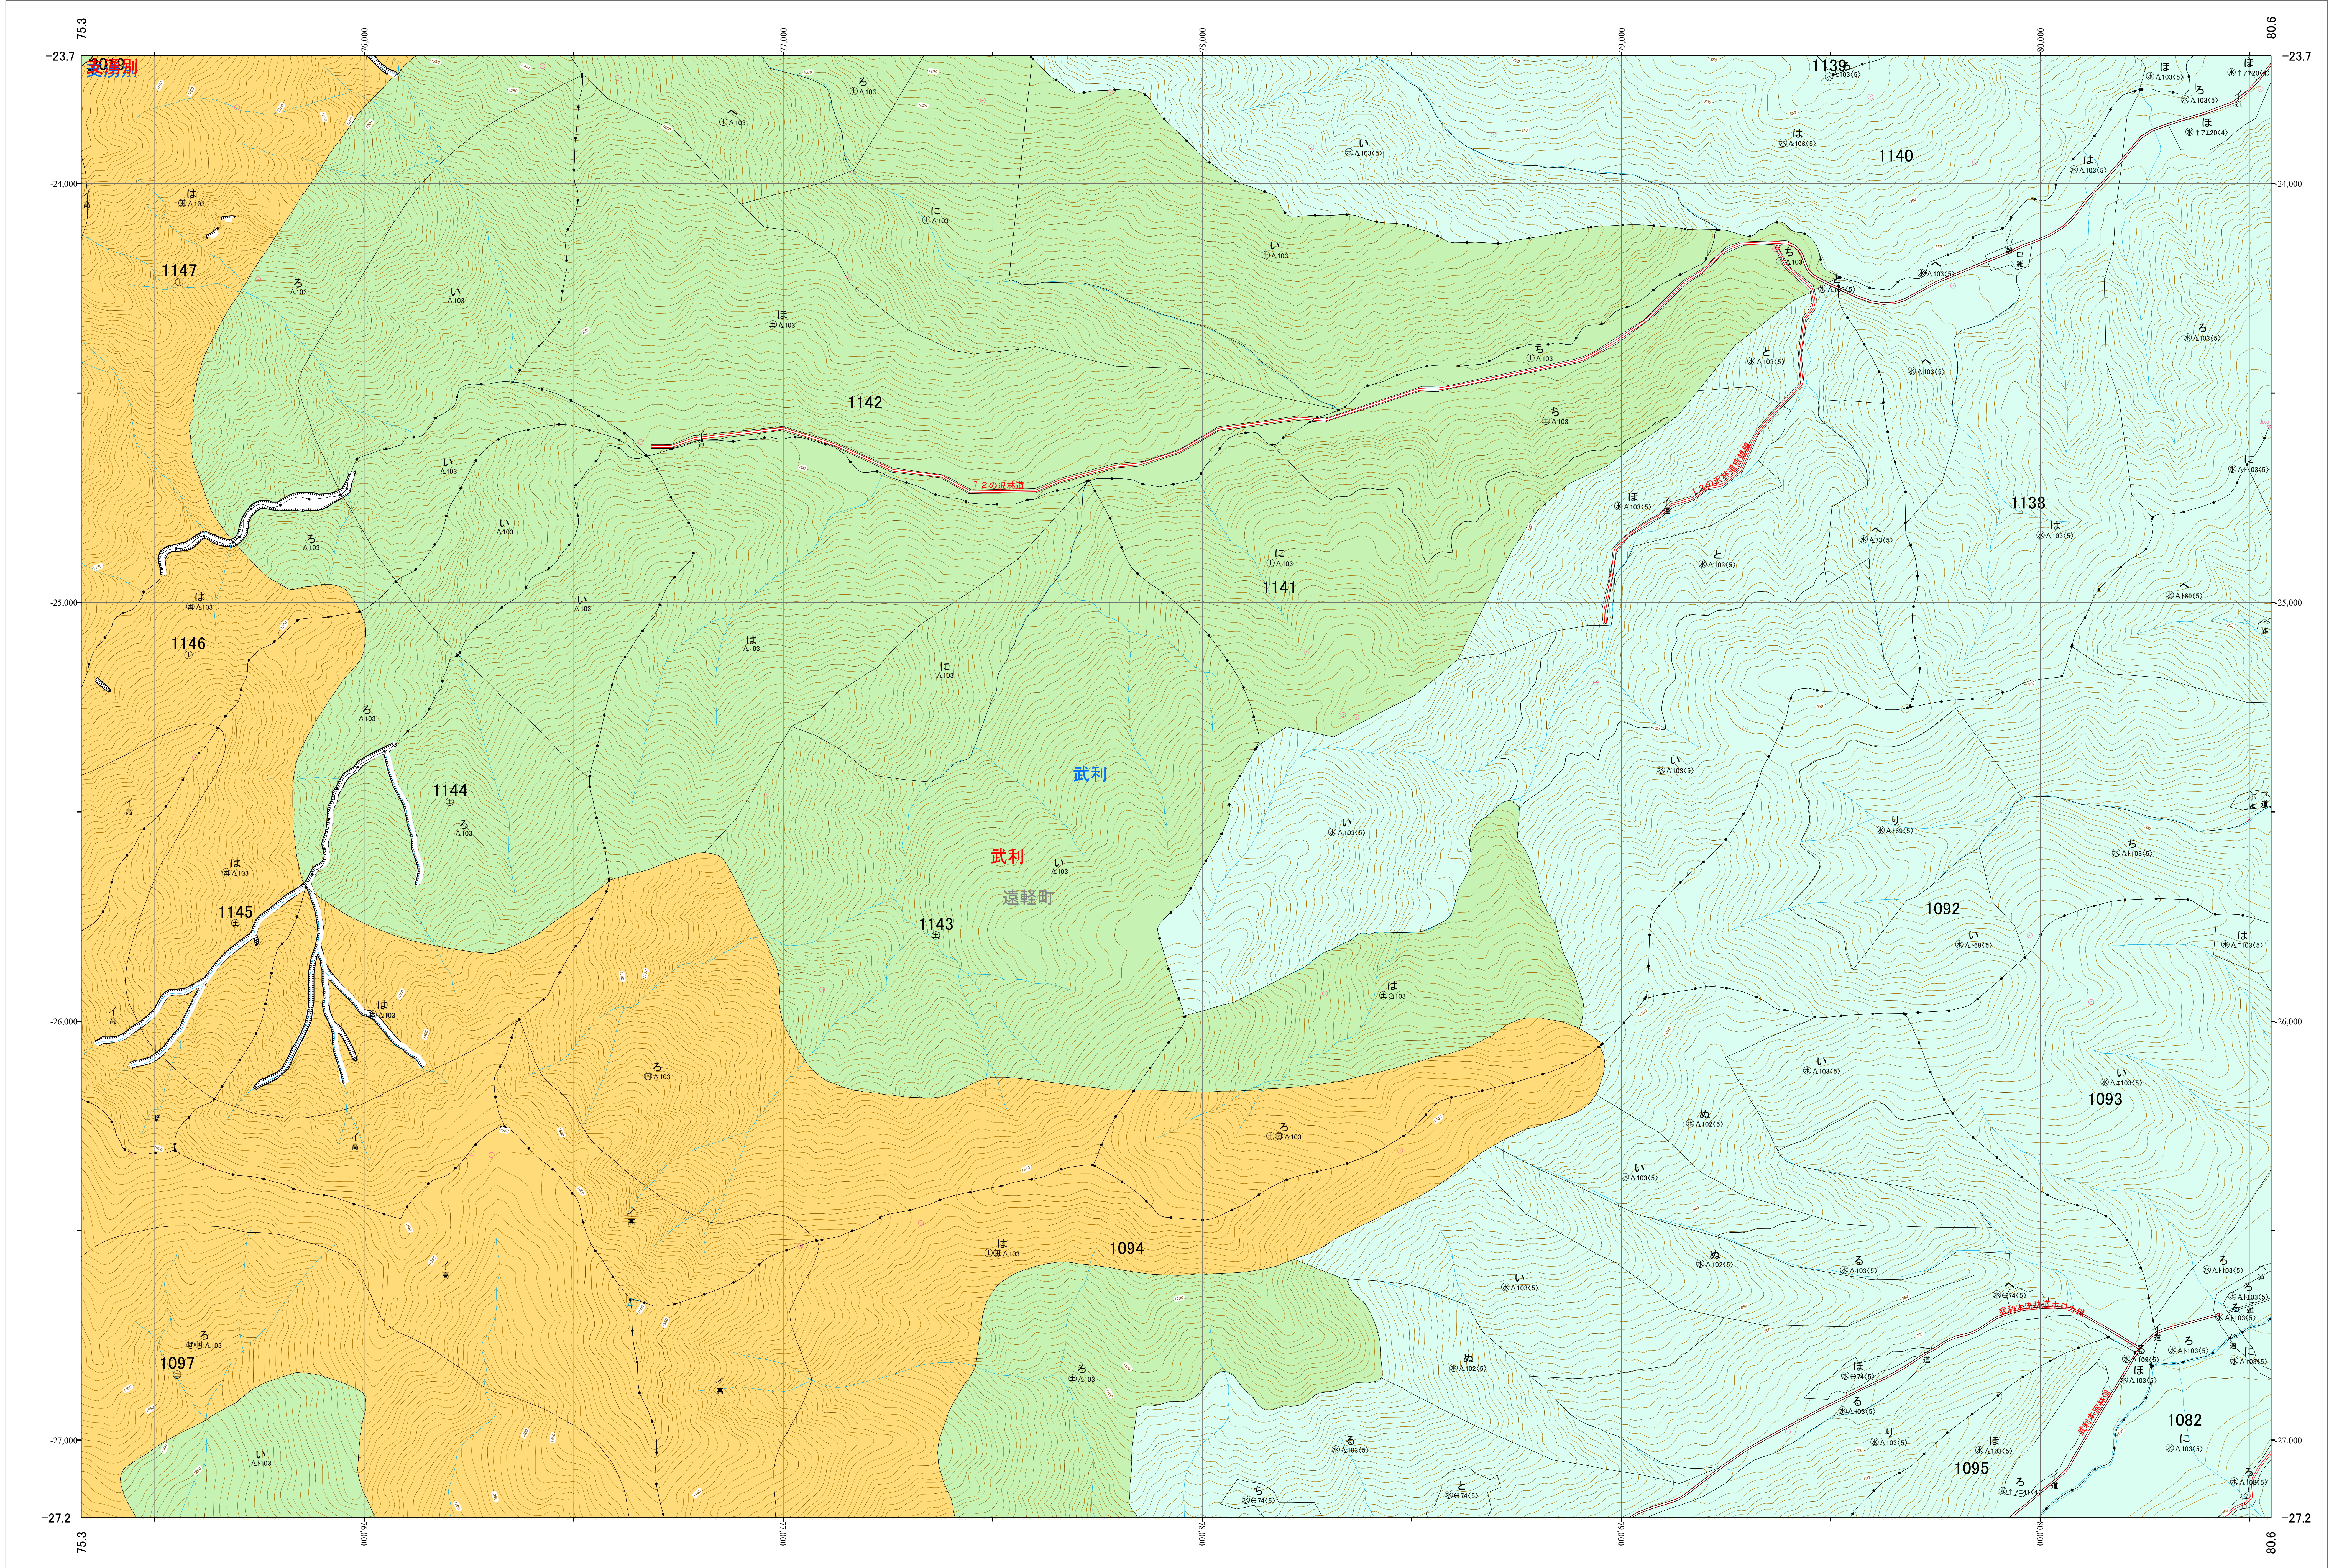

北海道森林管理局 網走西部森林計画区  
網走西部森林管理署 基本図・国有林野施業実施計画図 111 (全154)

第12公共座標  
9.37

網走西部 111

北海道森林管理局 網走西部森林管理署  
網走西部 111

令和五年度 第六次樹立

「測量法に基づく国土院院長承認(使用) R5JHs 635」  
この地図は、国土院院長の承認を得て、同院発行の電子地形図を用いて作成したものである。  
第三者がさらに複製する場合には、国土院院長の承認を得なければならない。