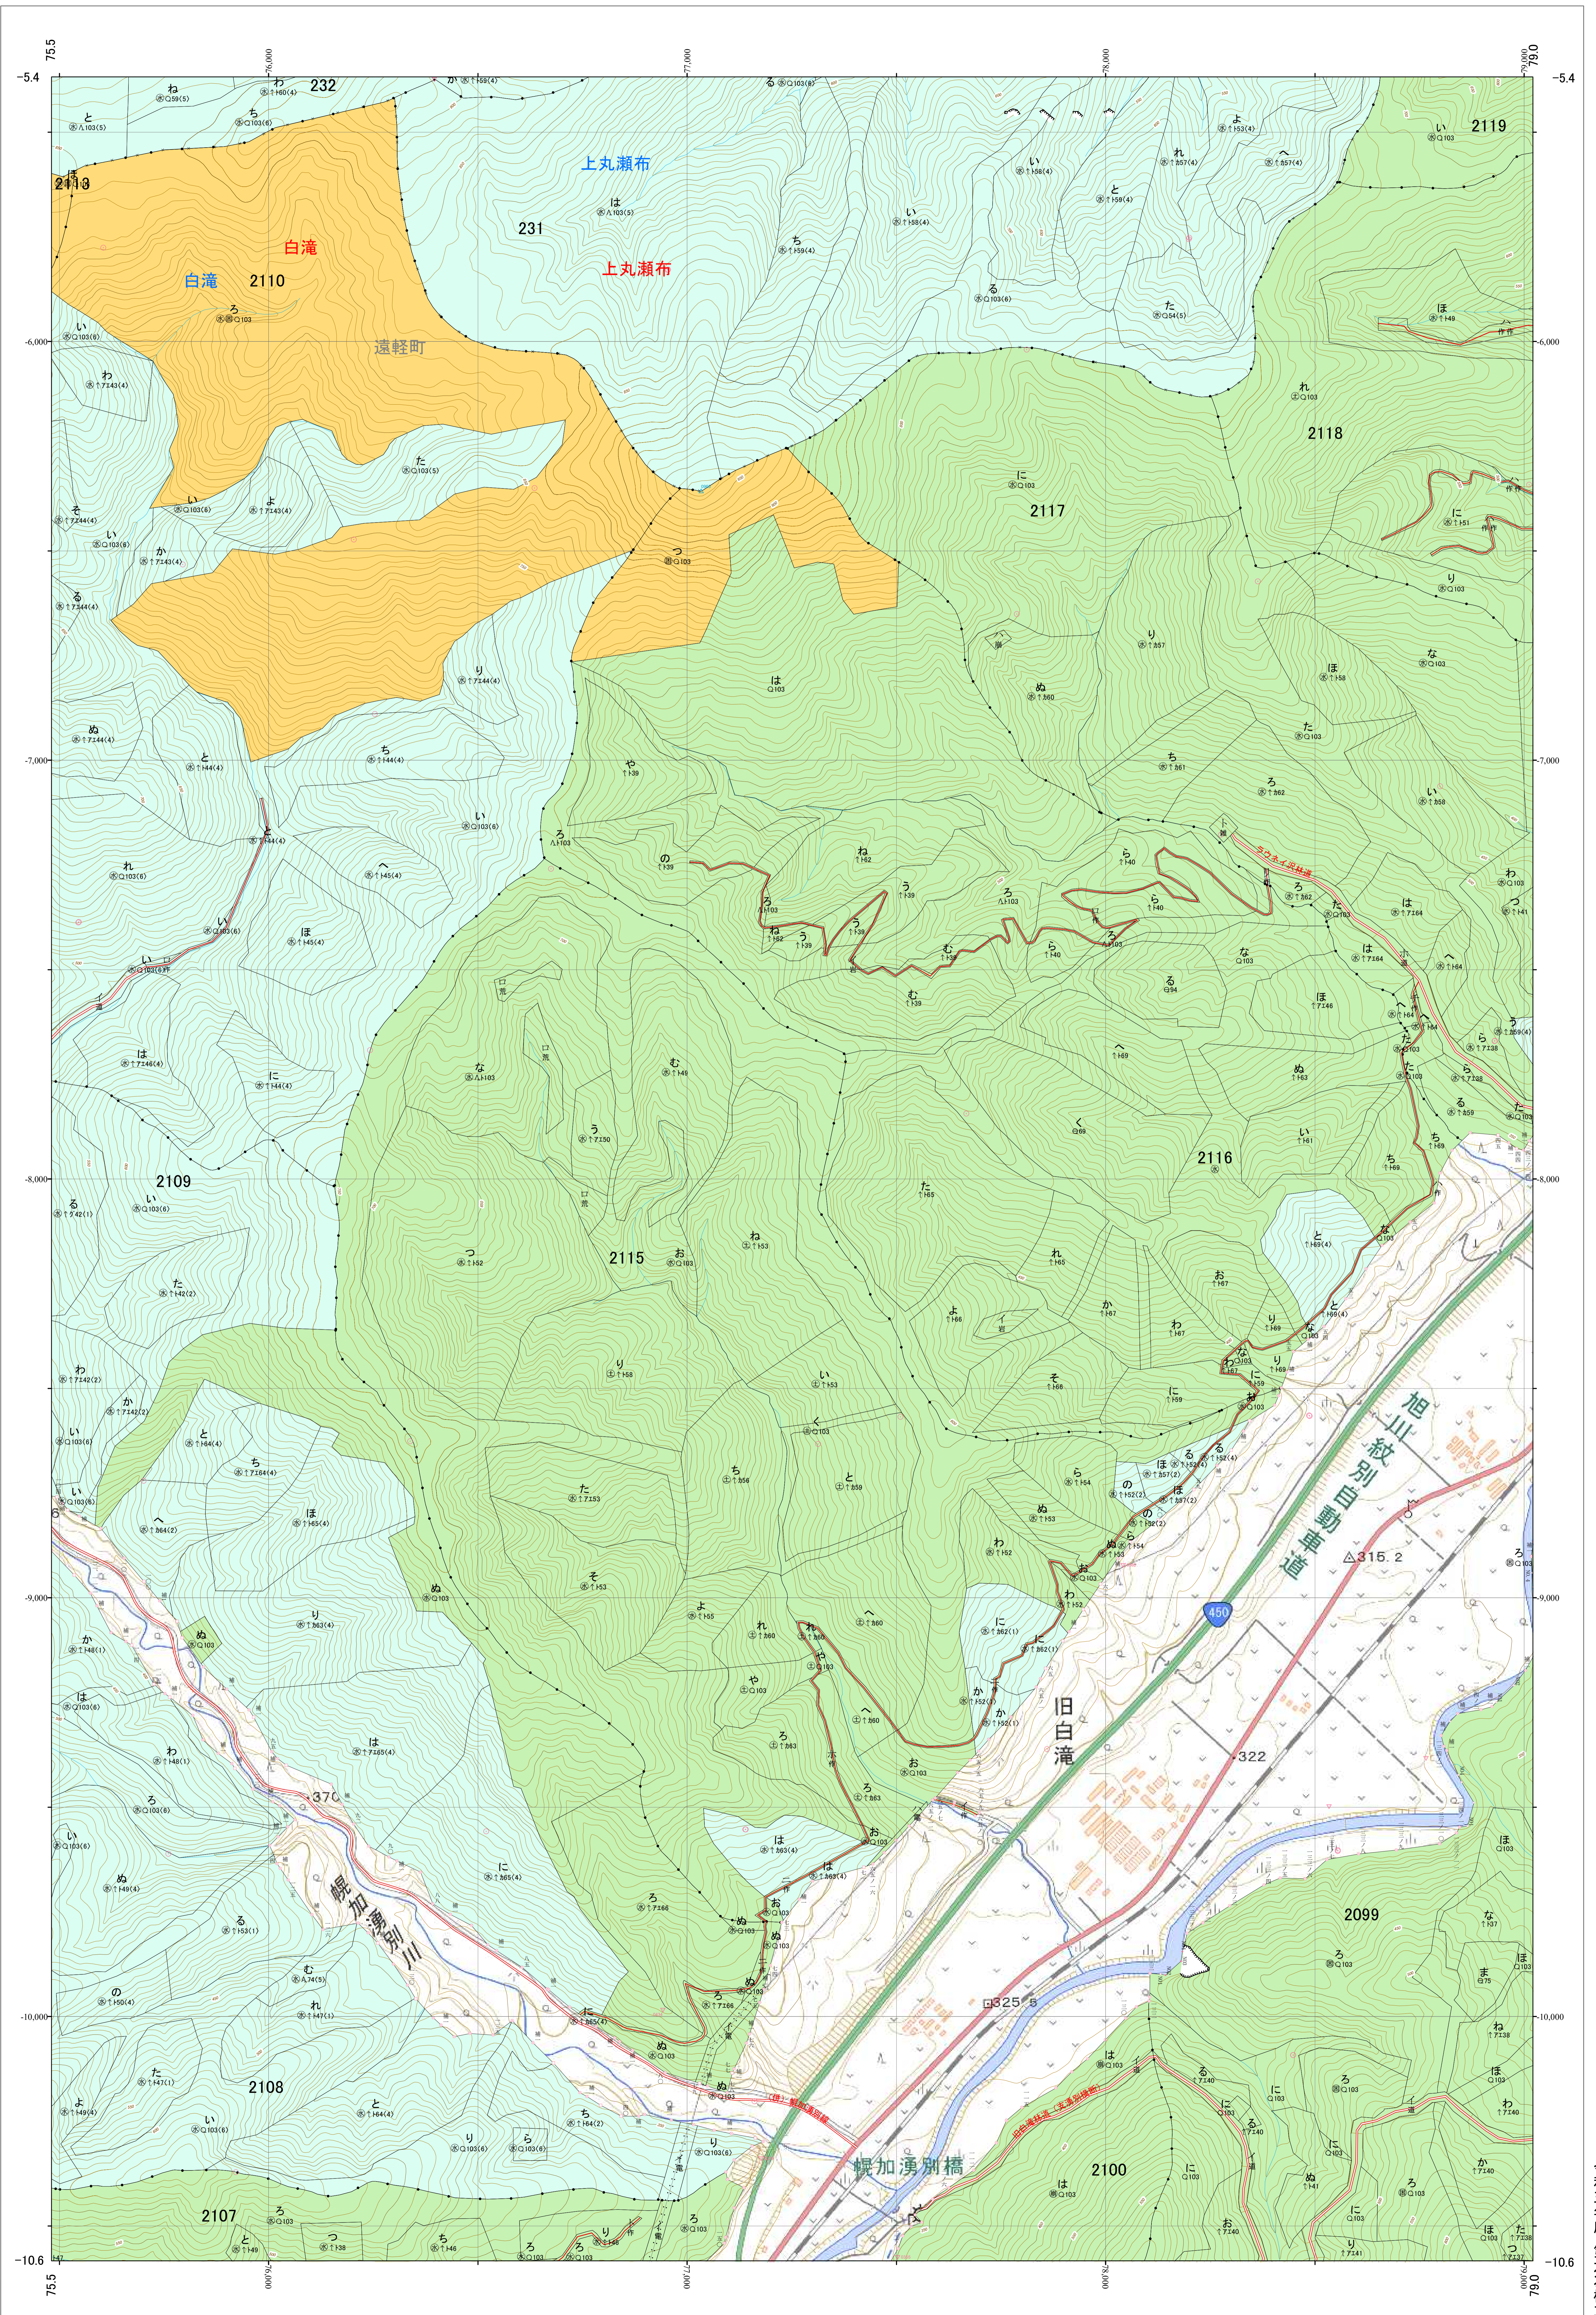

北海道森林管理局 網走西部森林計画区
網走西部森林管理署 基本図・国有林野施業実施計画図 153 (全154)

第12公共座標

網走西部 153

「測圖法」に基づき、国土地理院承認(使用) R5.1Hs.635」
この地図は、国土地理院長の承認を得て、国土院発行の電子地形図を用いて作成したものである。
第三者が勝手に複製する場合は、国土院院長の承認を得なければならぬ。

令和五年度 第六次樹立

北海道森林管理局 網走西部森林管理署
網走西部 153