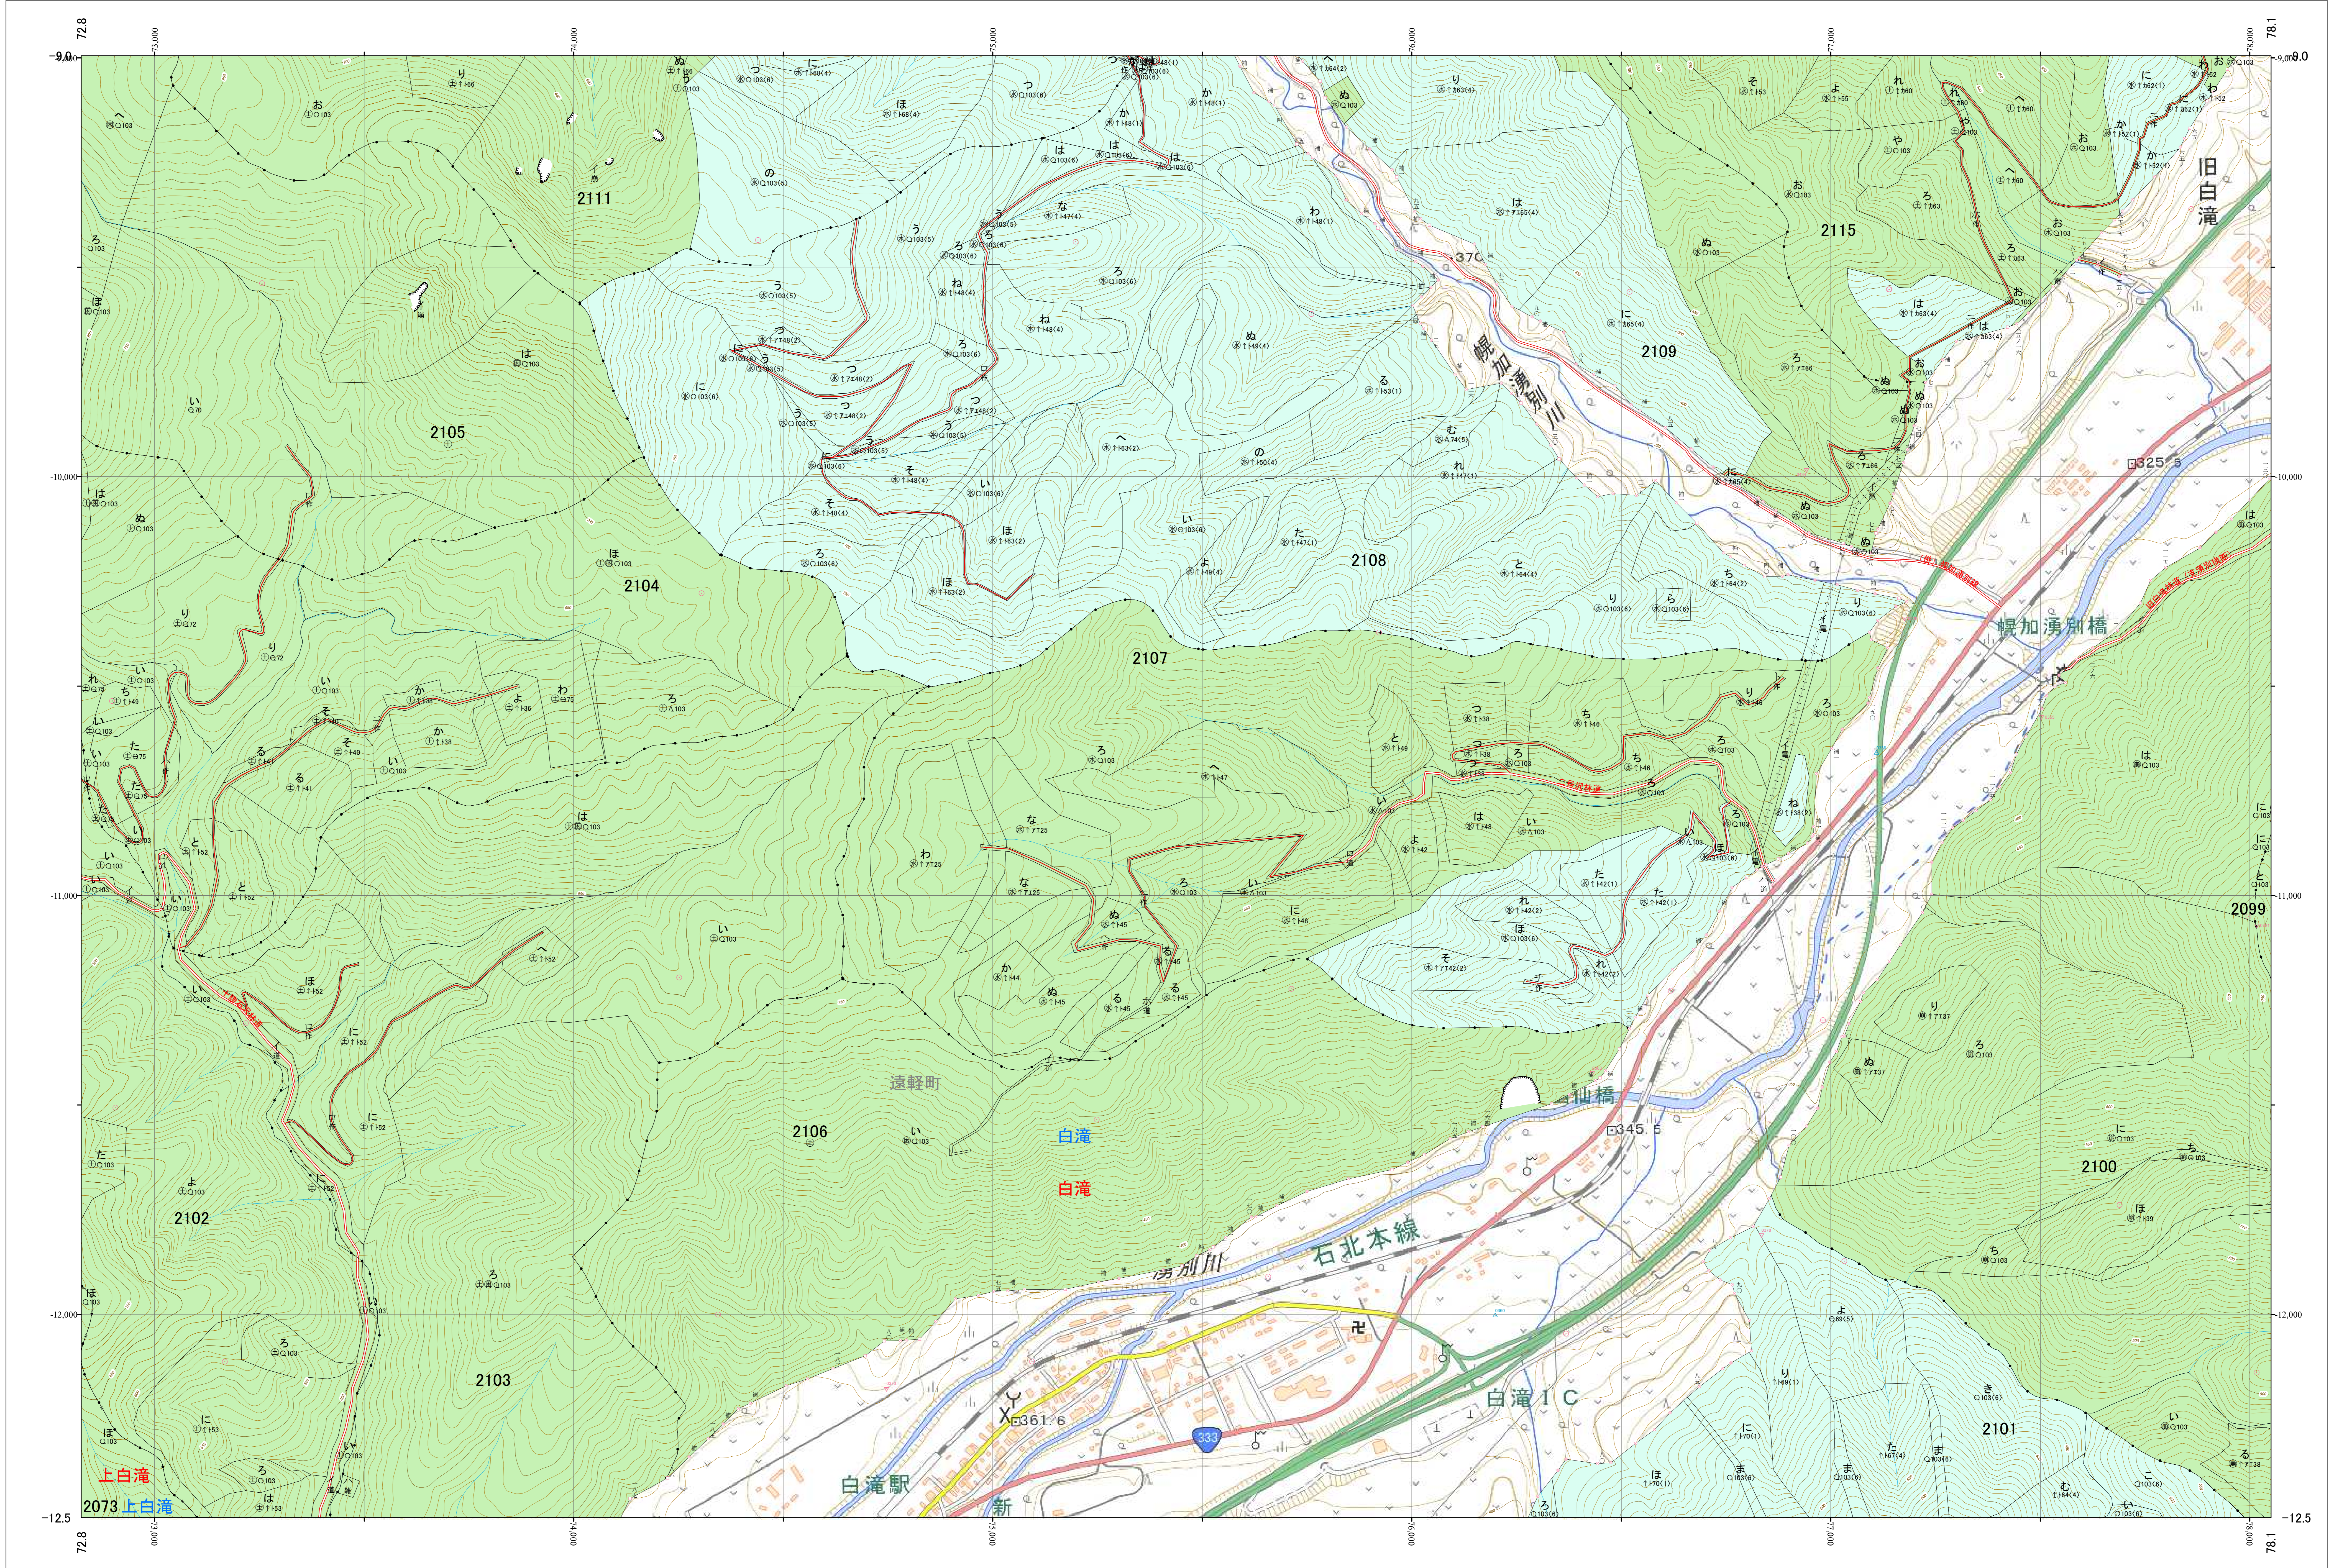

北海道森林管理局 網走西部森林計画区
網走西部森林管理署 基本図・国有林野施業実施計画図 152 (全154)

第12公共座標

網走西部 152

令和五年度 第六次樹立

「測量法に基づく国土院院長承認(使用) R 5JHs 635」
この地図は、国土院院長の承認を得て、同院発行の電子地形図を用いて作成したものである。
第三者がさらに複製する場合には、国土院院長の承認を得なければならない。

北海道森林管理局 網走西部森林管理署
網走西部 152