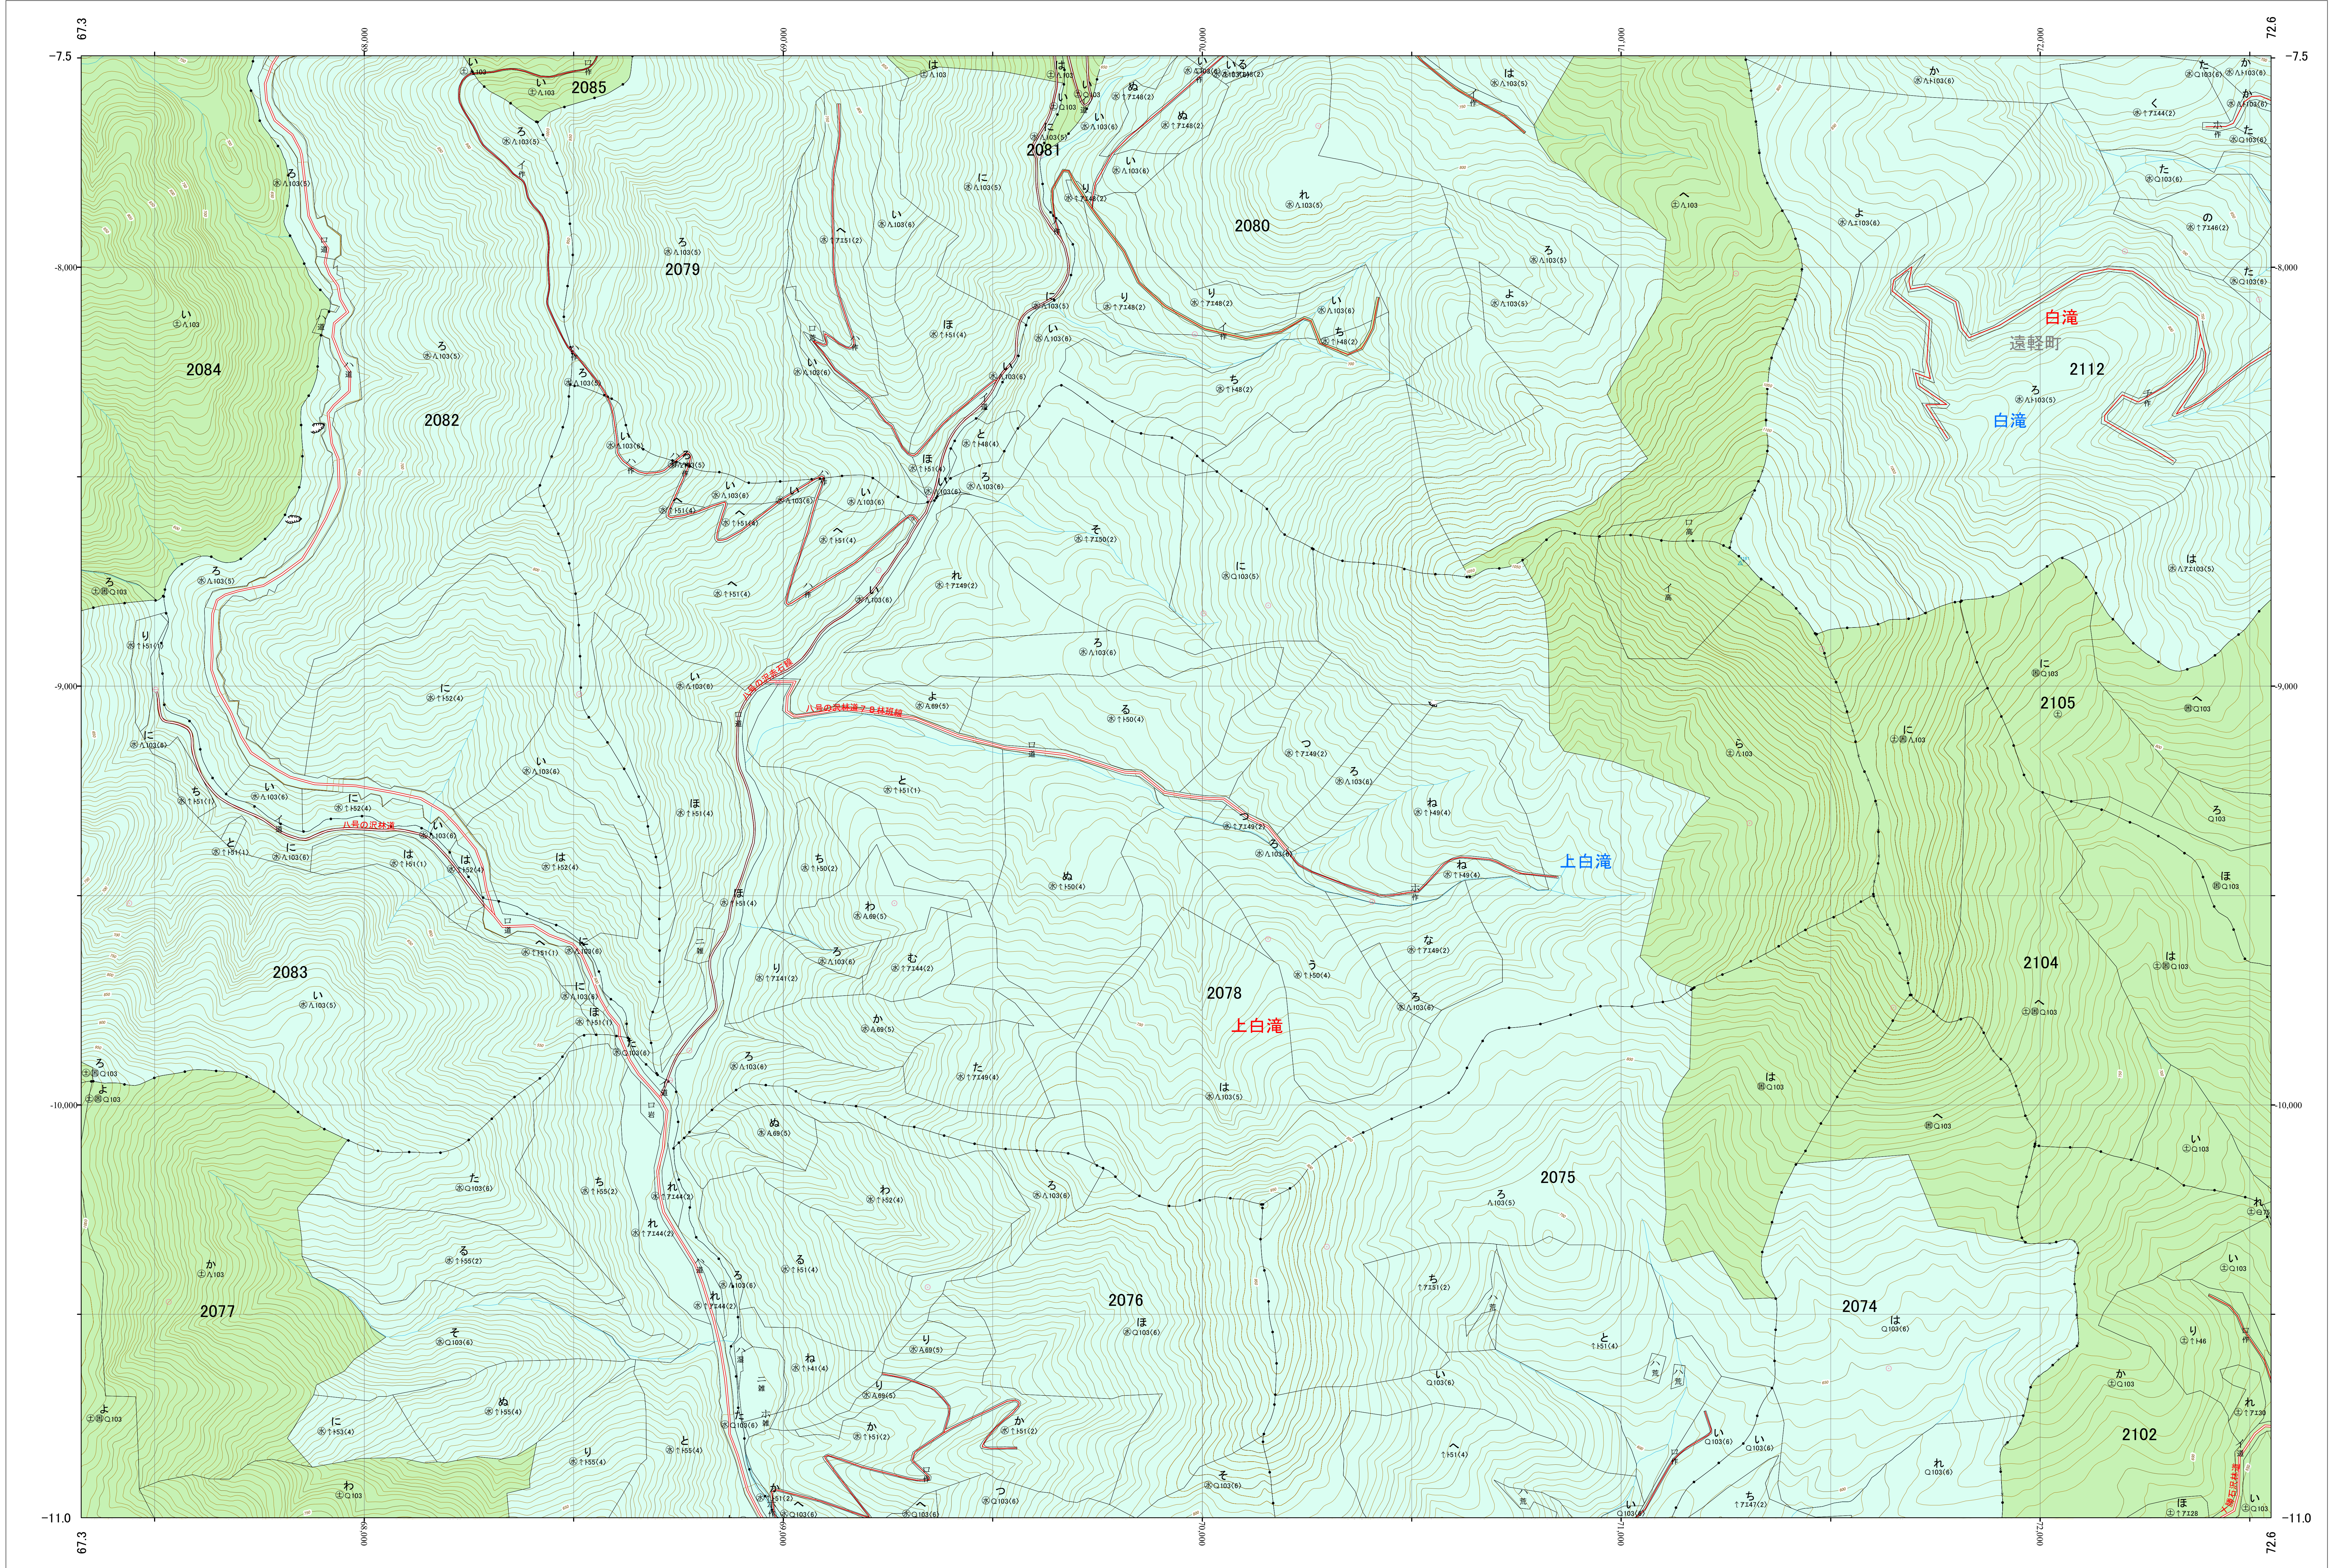

北海道森林管理局 網走西部森林計画区
網走西部森林管理署 基本図・国有林野施業実施計画図 149 (全154)

第12公共座標

網走西部 149

北海道森林管理局 網走西部森林管理署
網走西部 149

令和五年度 第六次樹立

1:5,000
0 100 200 300 400 500 1,000 m

「測量法に基づく国土地理院長承認(使用) R 5JHs 635」
この地図は、国土地理院長の承認を得て、同院発行の電子地形図を用いて作成したものである。
第三者がさらに複製する場合には、国土地理院長の承認を得なければならない。