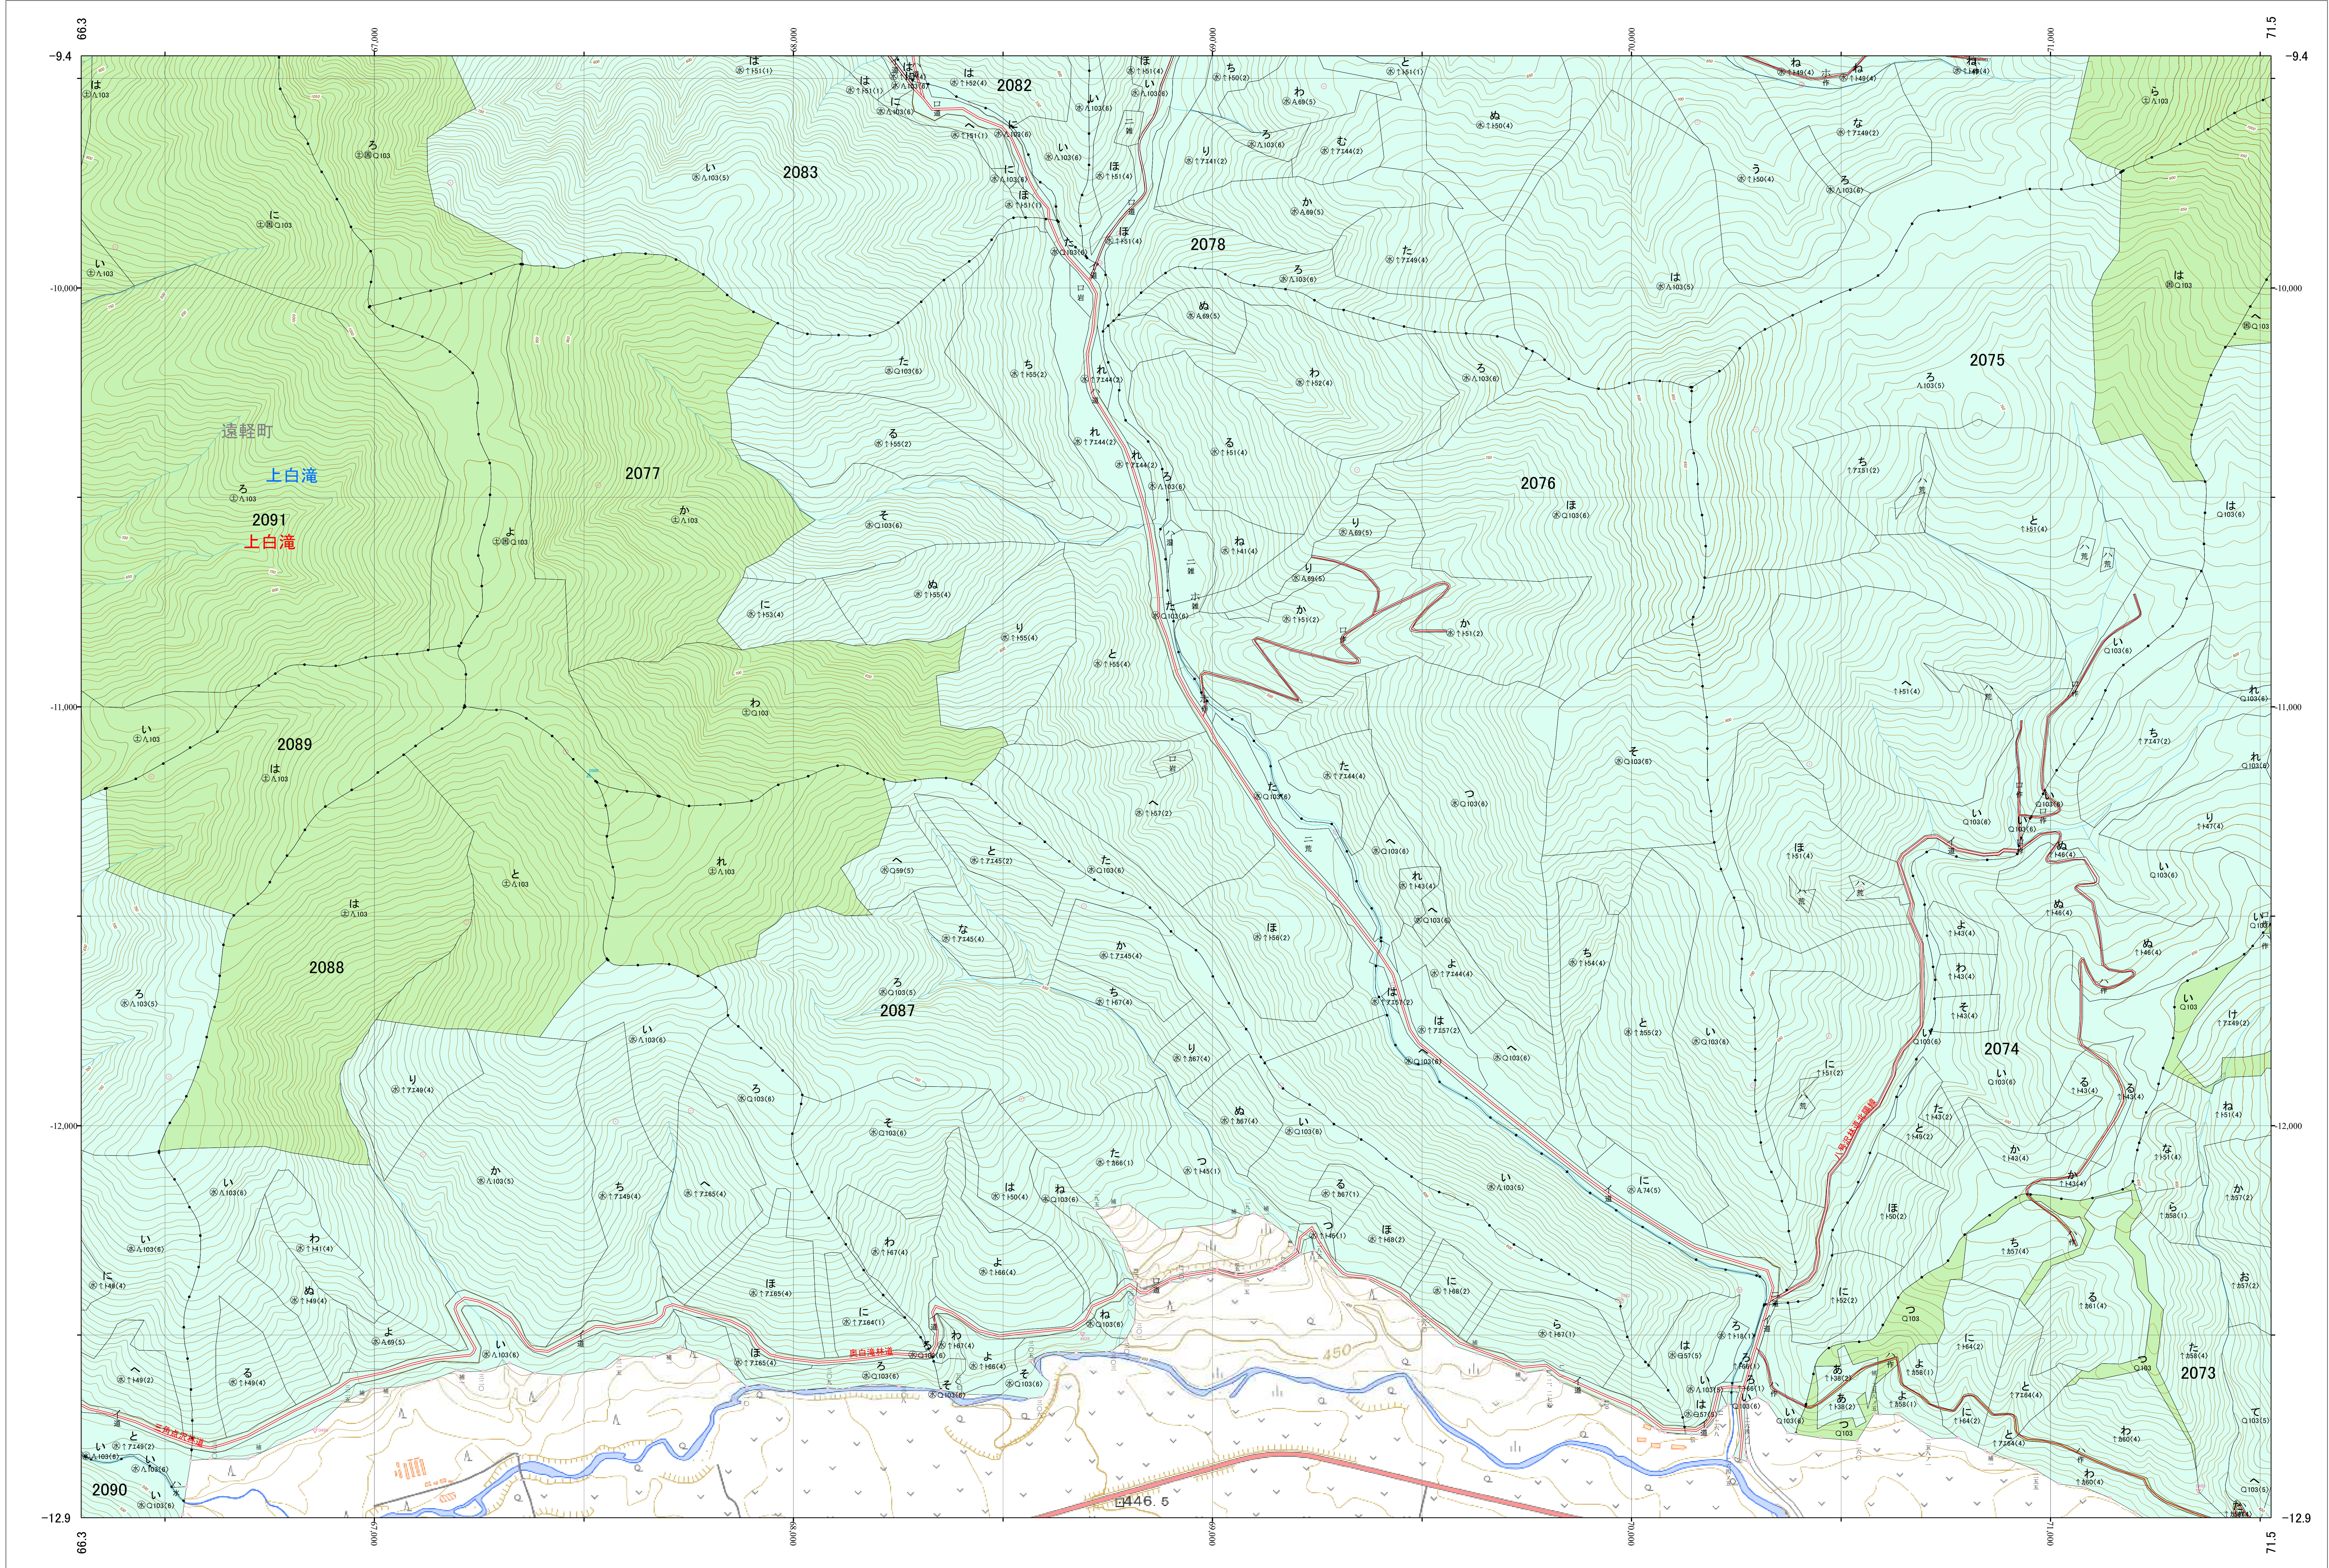

北海道森林管理局 網走西部森林計画区  
網走西部森林管理署 基本図・国有林野施業実施計画図 147 (全154)

第12公共座標  
9.43

北海道森林管理局 網走西部森林管理署  
網走西部 147

網走西部 147  
令和五年度 第六次樹立

1:5,000  
0 100 200 300 400 500 1,000 m

「測量法に基づく国土院院長承認(使用) R 5JHs 635」  
この地図は、国土院院長の承認を得て、同院発行の電子地形図を用いて作成したものである。  
第三者がさらに複製する場合には、国土院院長の承認を得なければならない。