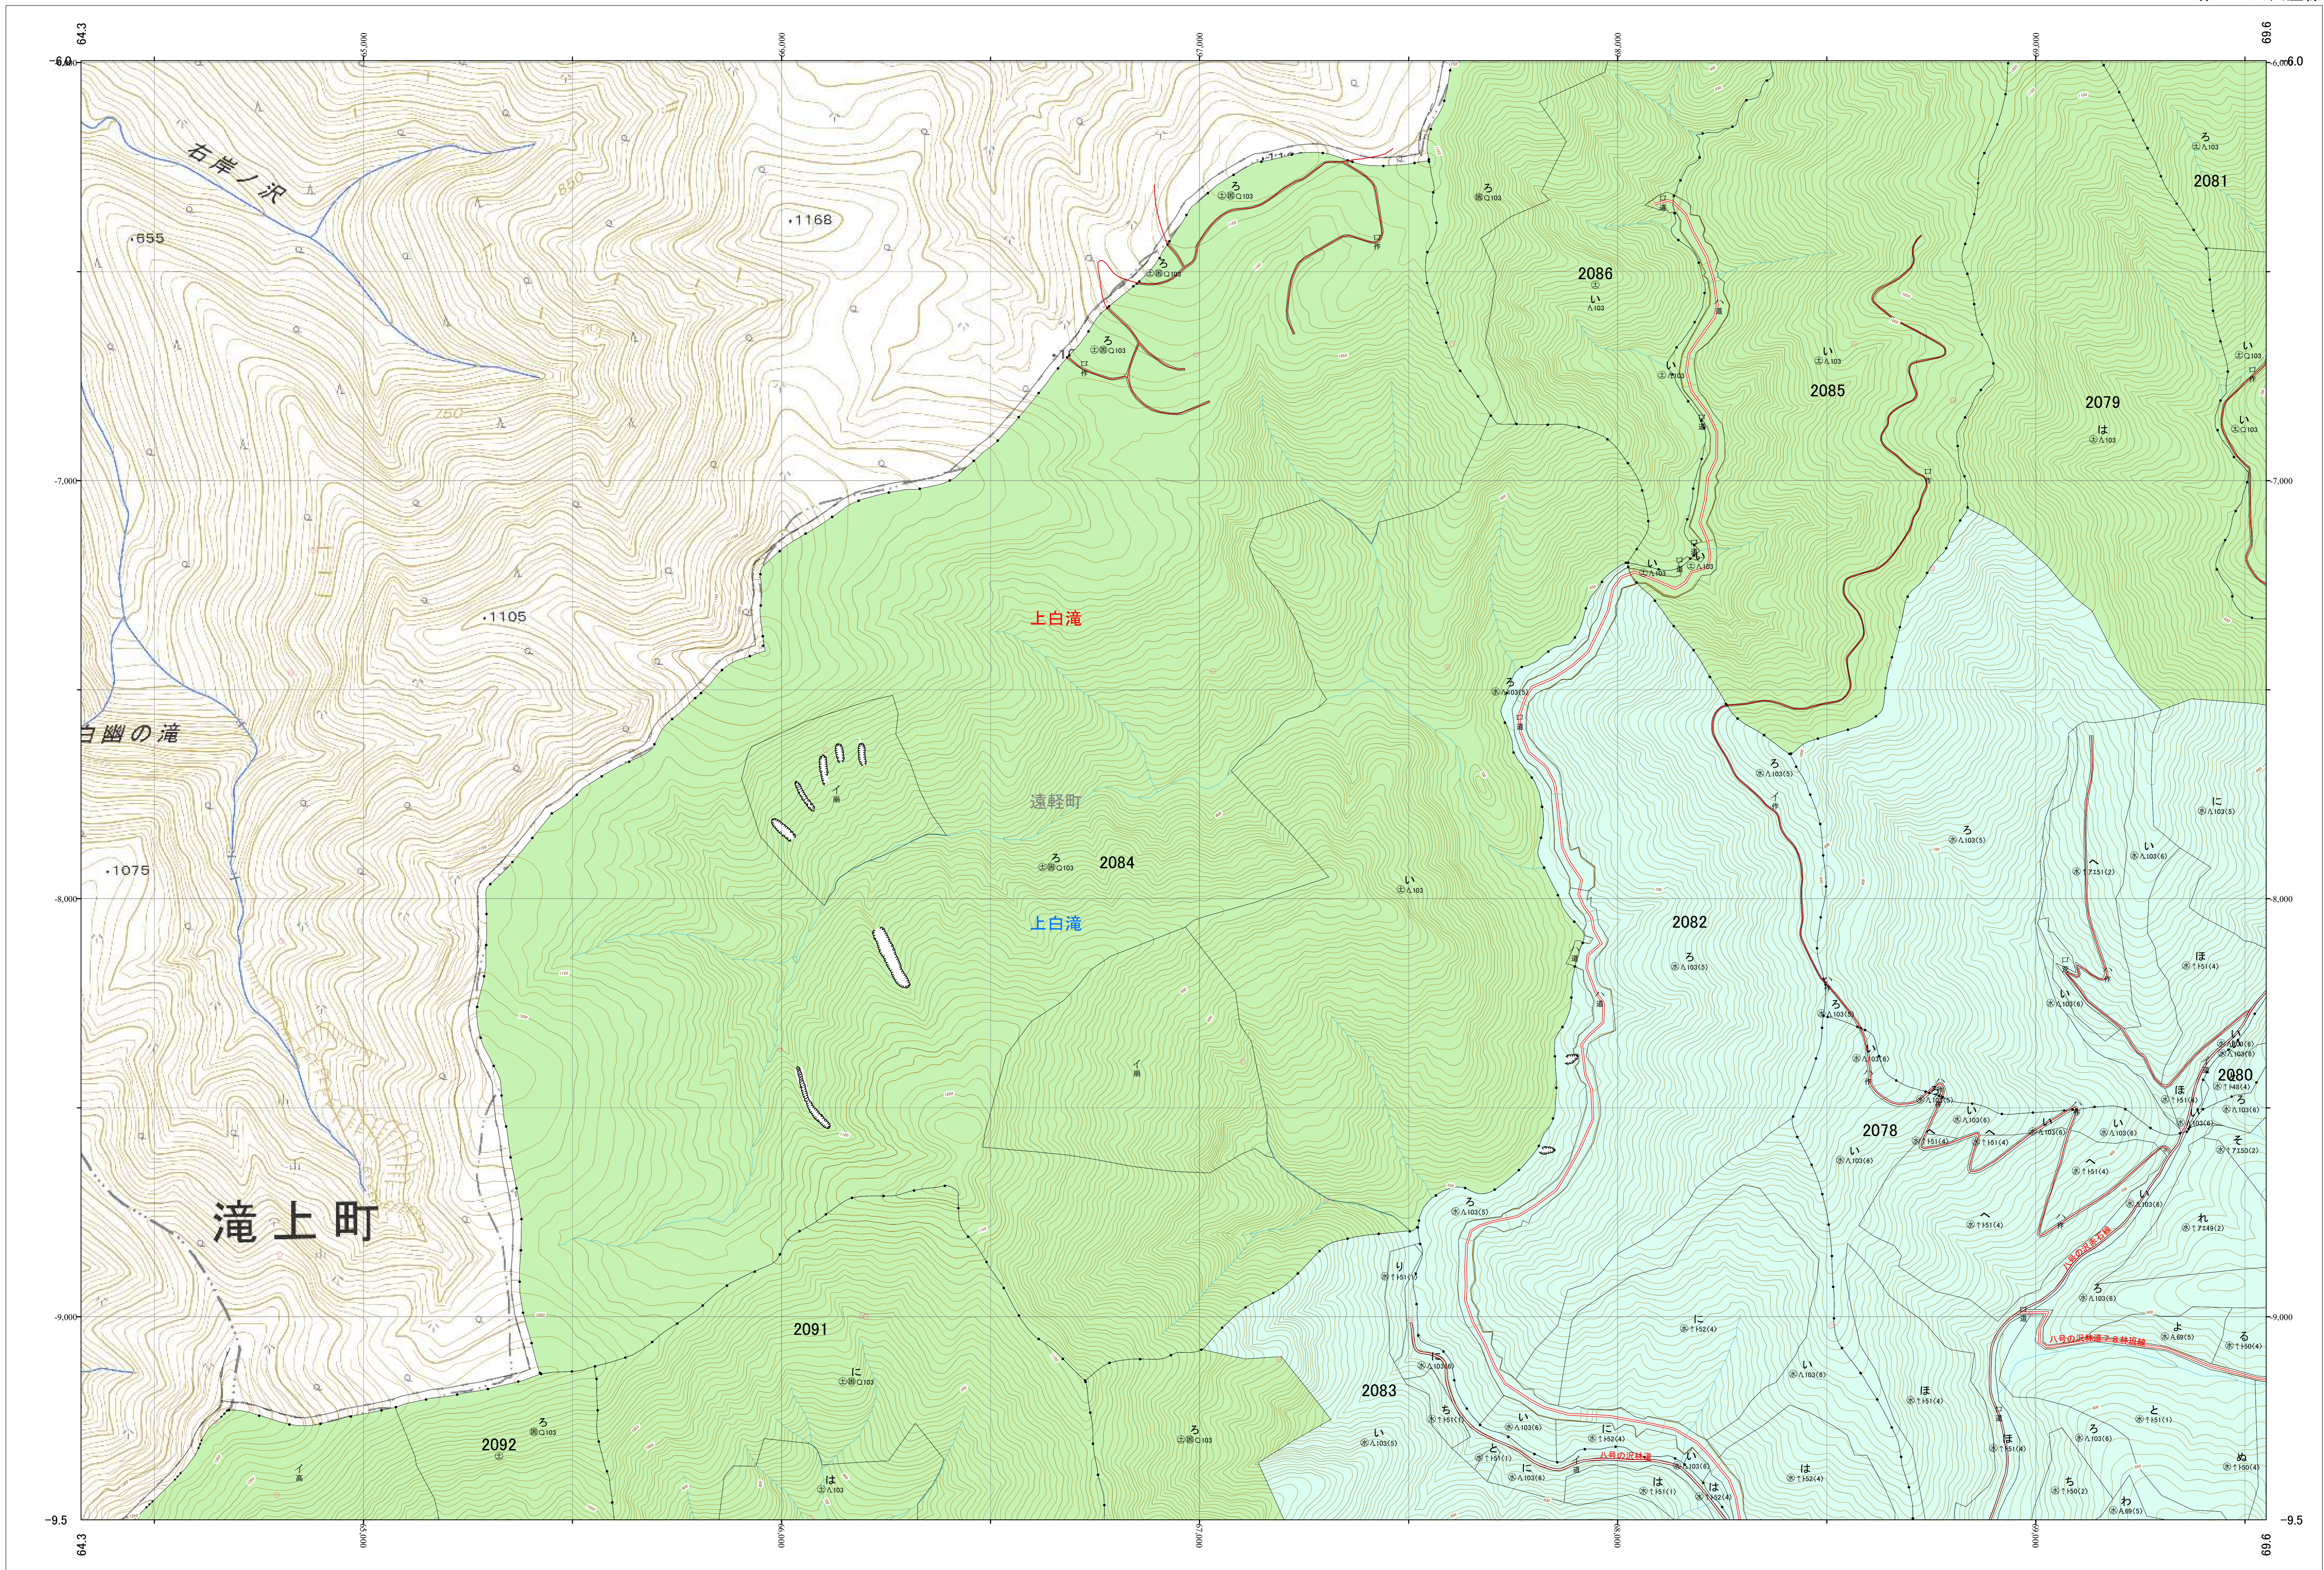

北海道森林管理局 網走西部森林計画区
網走西部森林管理署 基本図・国有林野施業実施計画図 146 (全154)

第12公共座標

「測量法に基づく国土院院長承認(使用) R 5JHs 635」
この地図は、国土院院長の承認を得て、同院発行の電子地形図を用いて作成したものである。
第三者がさらに複製する場合には、国土院院長の承認を得なければならない。

北海道森林管理局 網走西部森林管理署
網走西部 146

令和五年度 第六次樹立