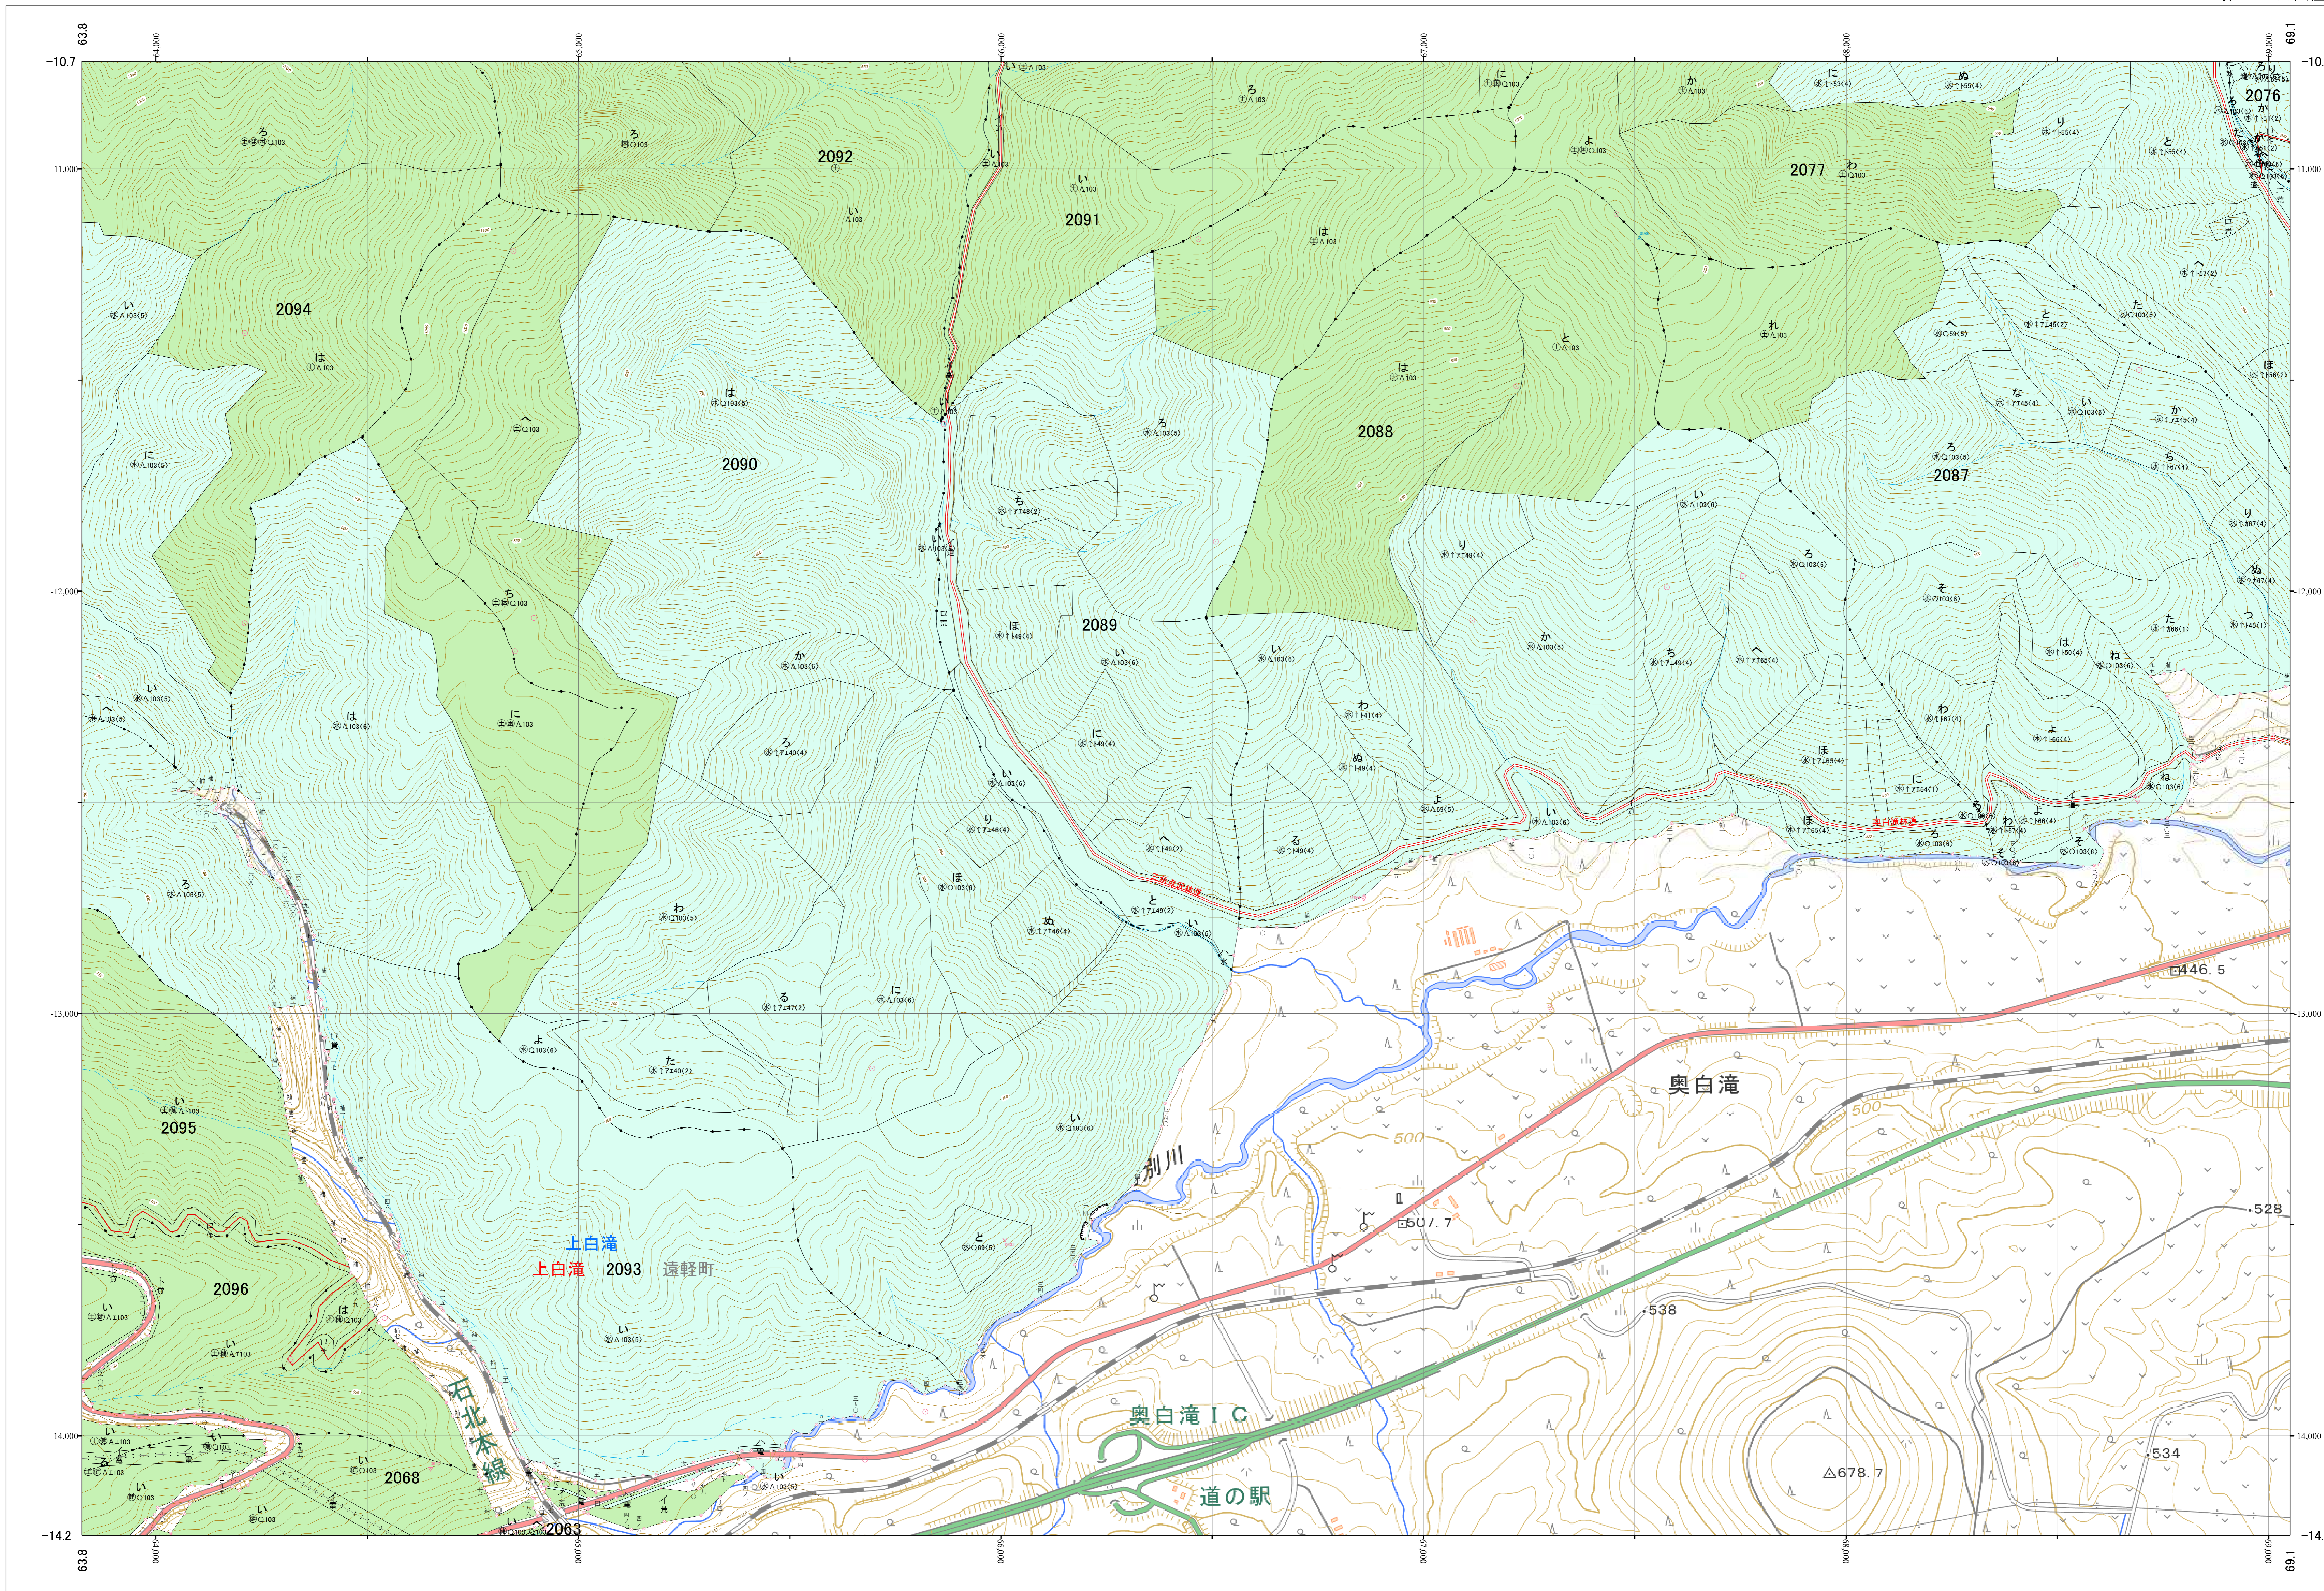

北海道森林管理局 網走西部森林計画区
網走西部森林管理署 基本図・国有林野施業実施計画図 145 (全154)

第12公共座標

網走西部 145

令和五年度 第六次樹立

「測量法に基づく国土院院長承認(使用) R 5JHs 635」
この地図は、国土院院長の承認を得て、同院発行の電子地形図を用いて作成したものである。
第三者がさらに複製する場合には、国土院院長の承認を得なければならない。

北海道森林管理局 網走西部森林管理署
網走西部 145