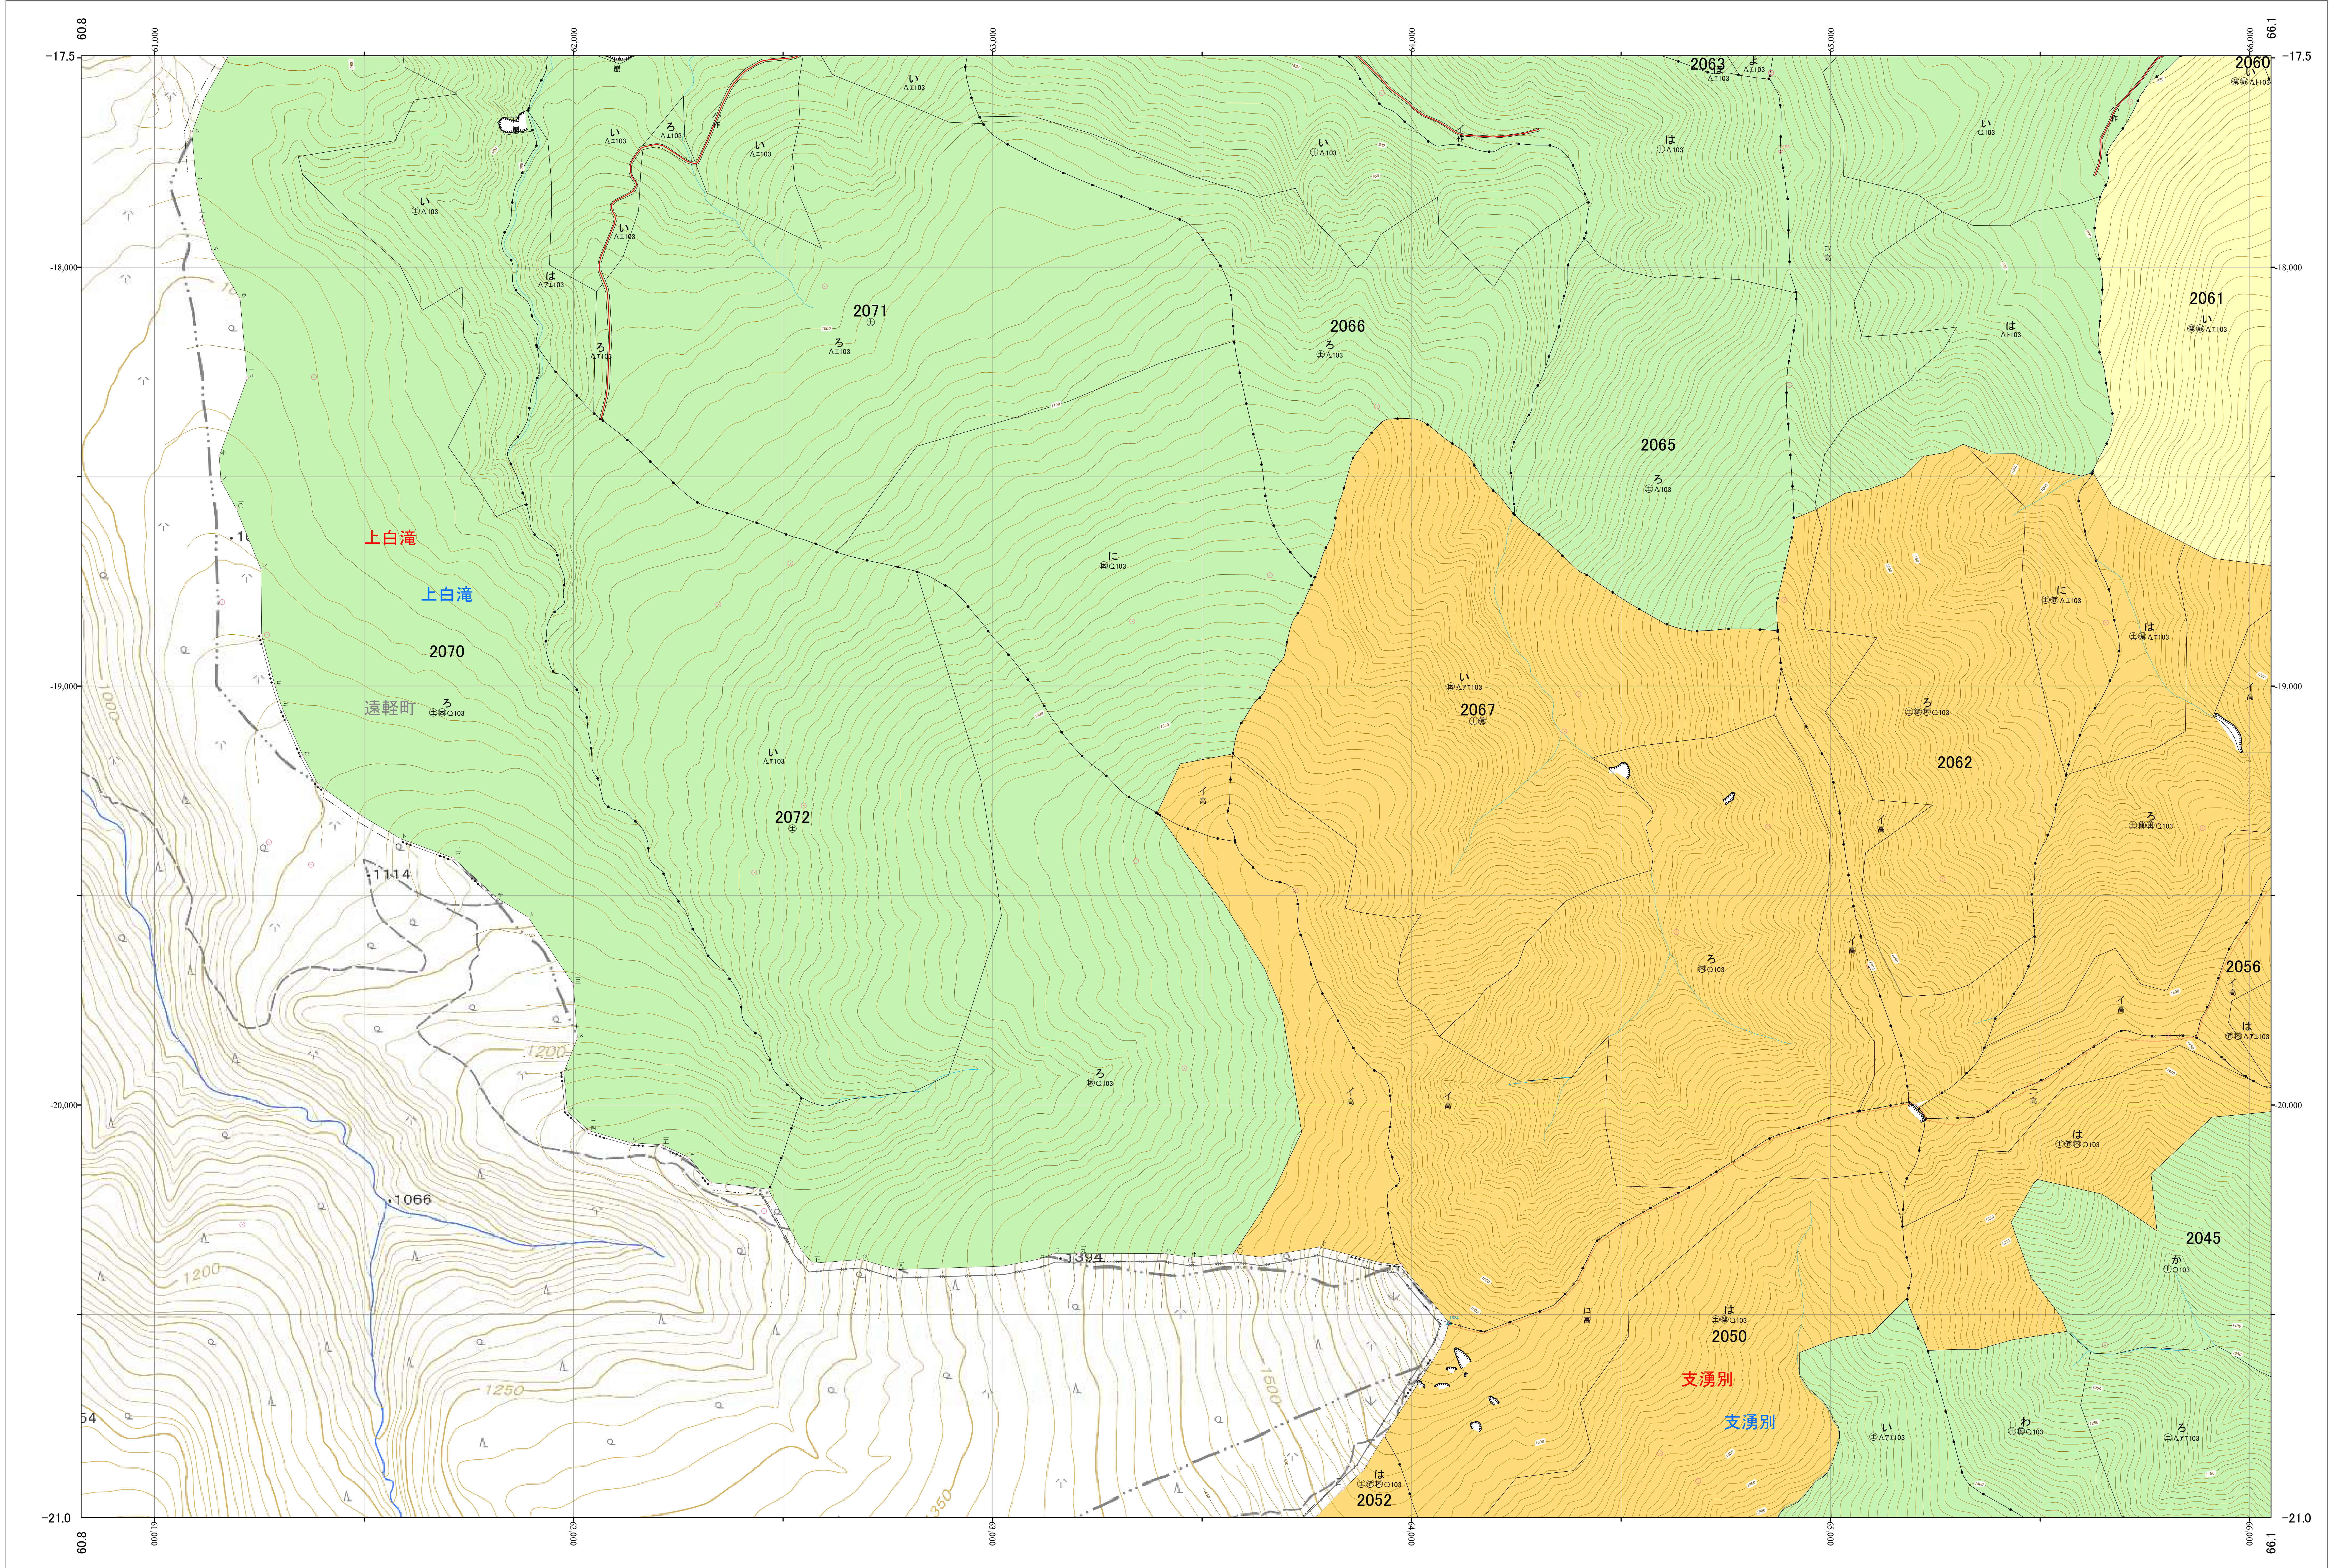

北海道森林管理局 網走西部森林計画区  
網走西部森林管理署 基本図・国有林野施業実施計画図 139 (全154)

第12公共座標  
9.43

網走西部 139

北海道森林管理局 網走西部森林管理署  
網走西部 139

令和五年度 第六次樹立

1:5,000  
0 100 200 300 400 500 1,000 m

「測量法に基づく国土院院長承認(使用) R 5JHs 635」  
この地図は、国土院院長の承認を得て、同院発行の電子地形図を用いて作成したものである。  
第三者がさらに複製する場合には、国土院院長の承認を得なければならない。