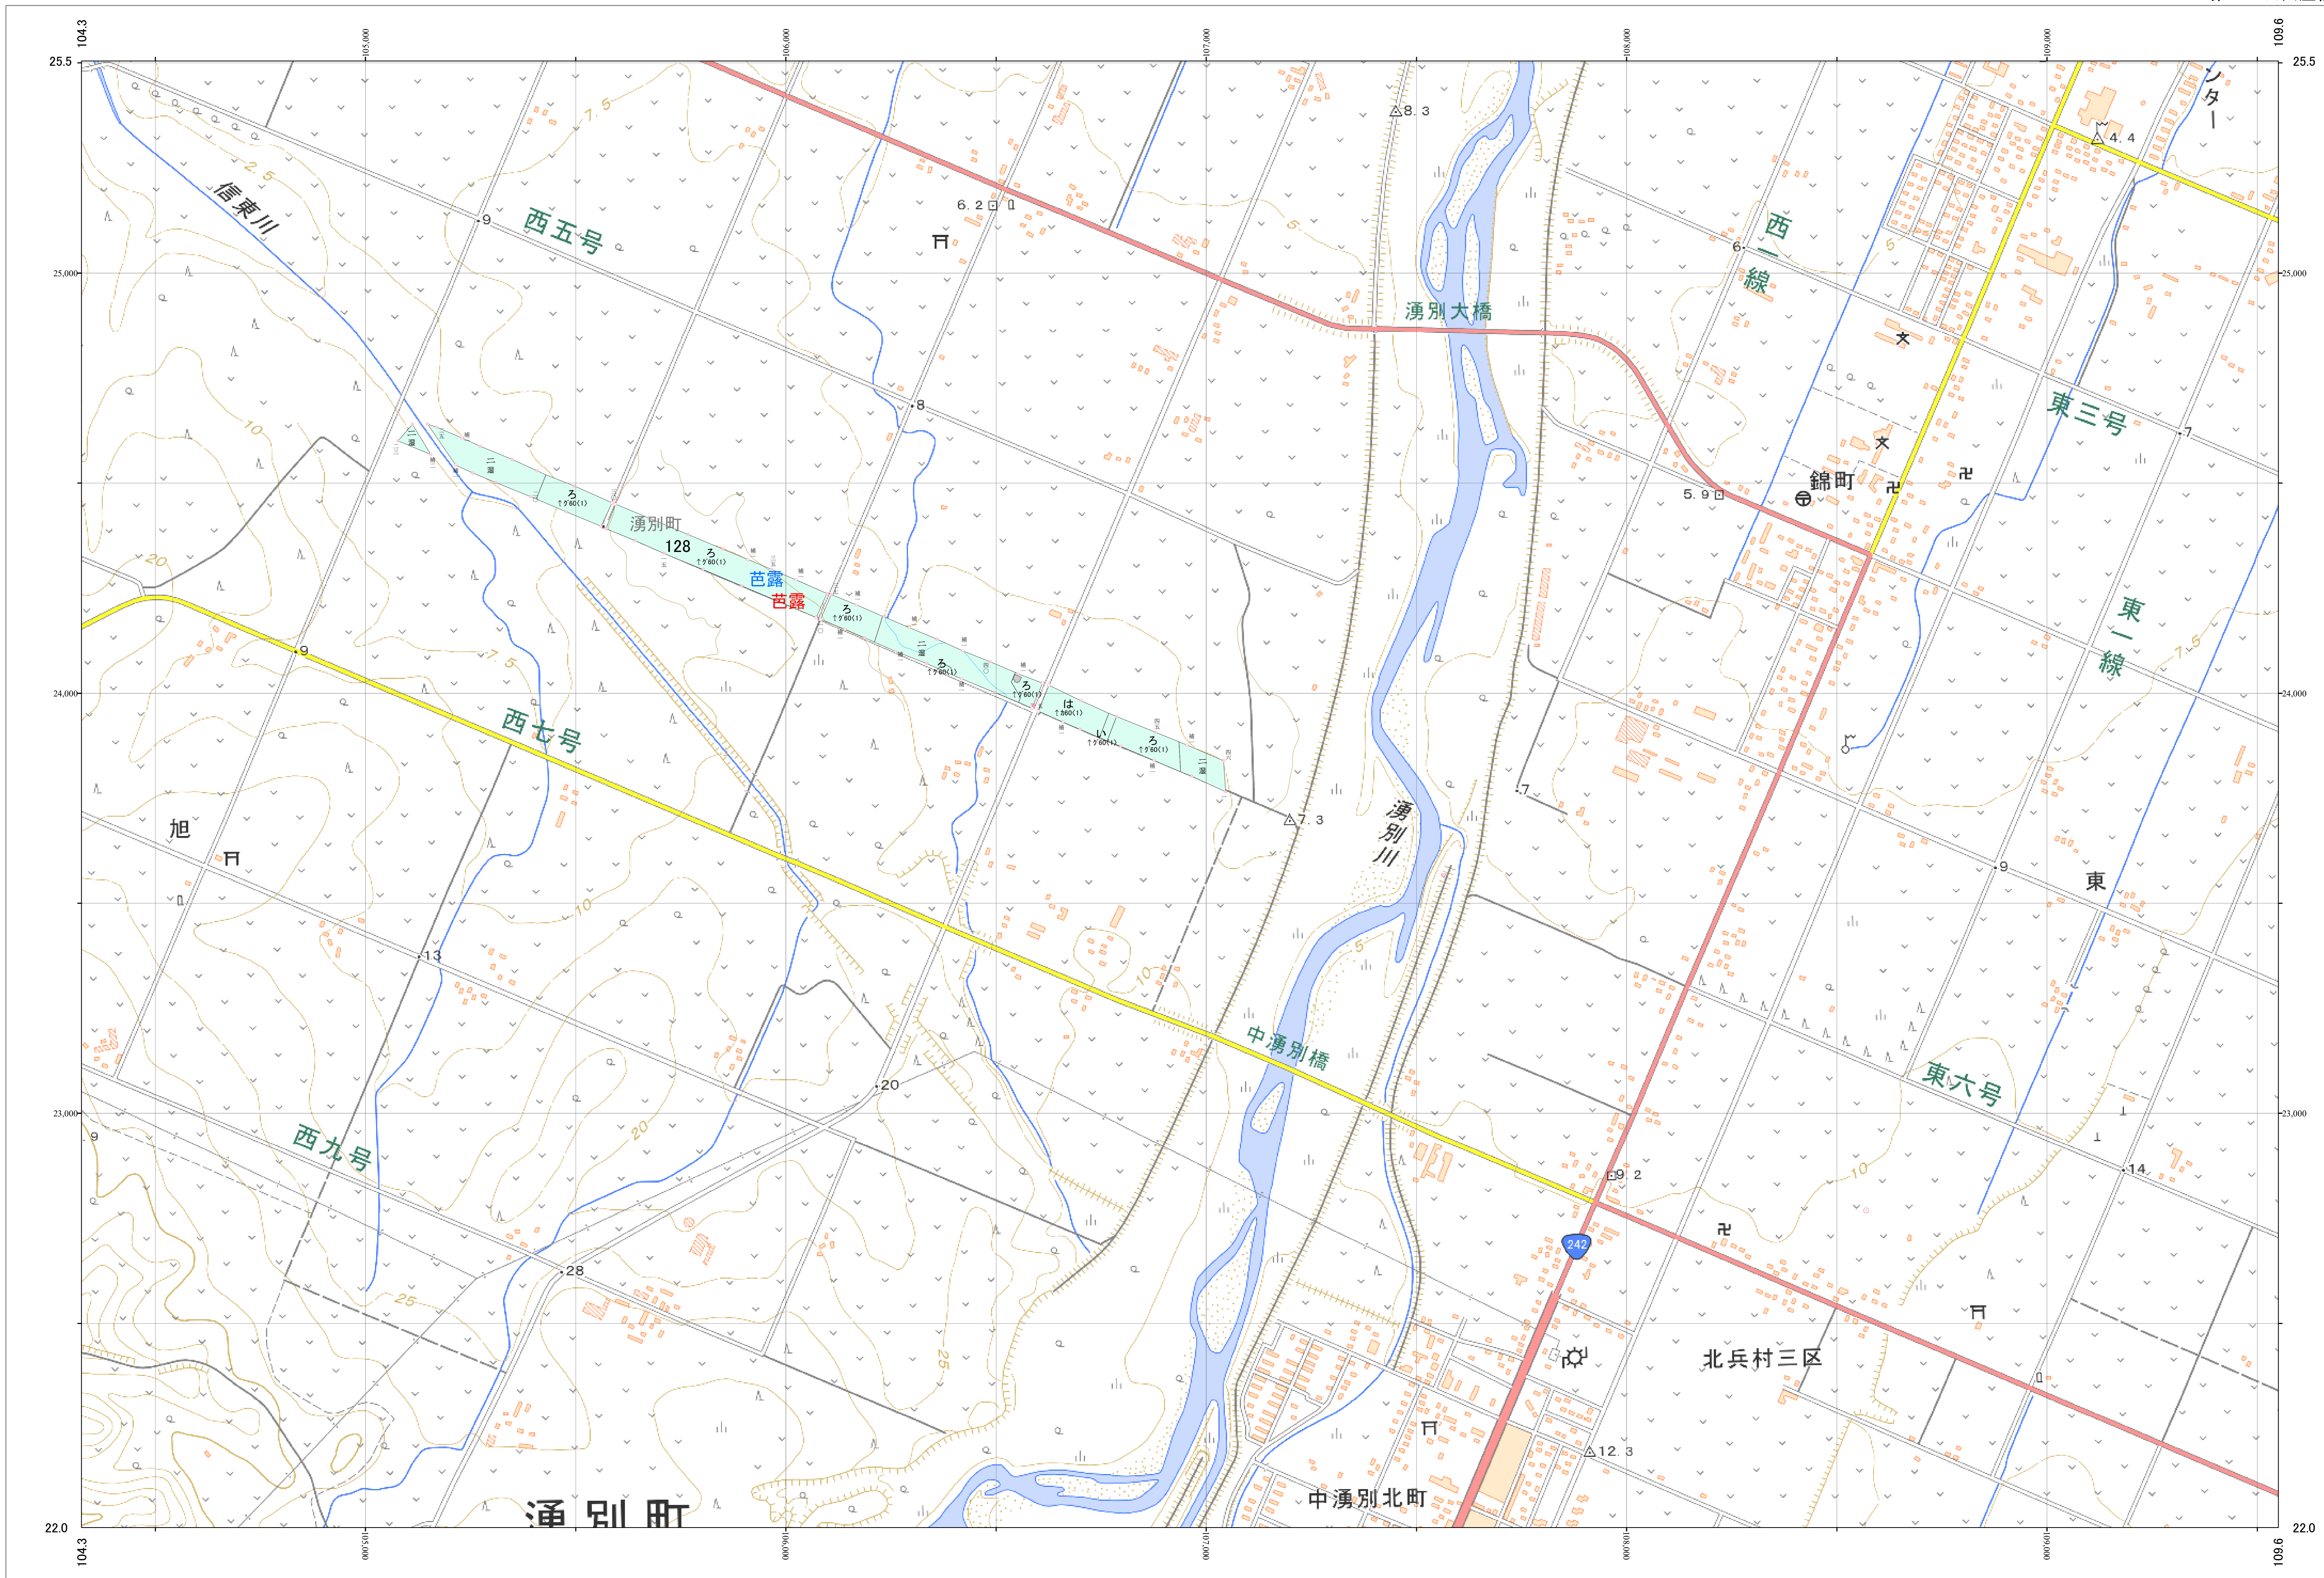

北海道森林管理局 網走西部森林計画区
網走西部森林管理署 基本図・国有林野施業実施計画図 26 (全154)

第12公共座標

網走西部 26

網走西部 26

北海道森林管理局 網走西部森林管理署

令和五年度 第六次樹立

「測量法に基づく国土院院長承認(使用) R5JHs 635」
この地図は、国土院院長の承認を得て、同院発行の電子地形図を用いて作成したものである。
第三者がさらに複製する場合には、国土院院長の承認を得なければならない。