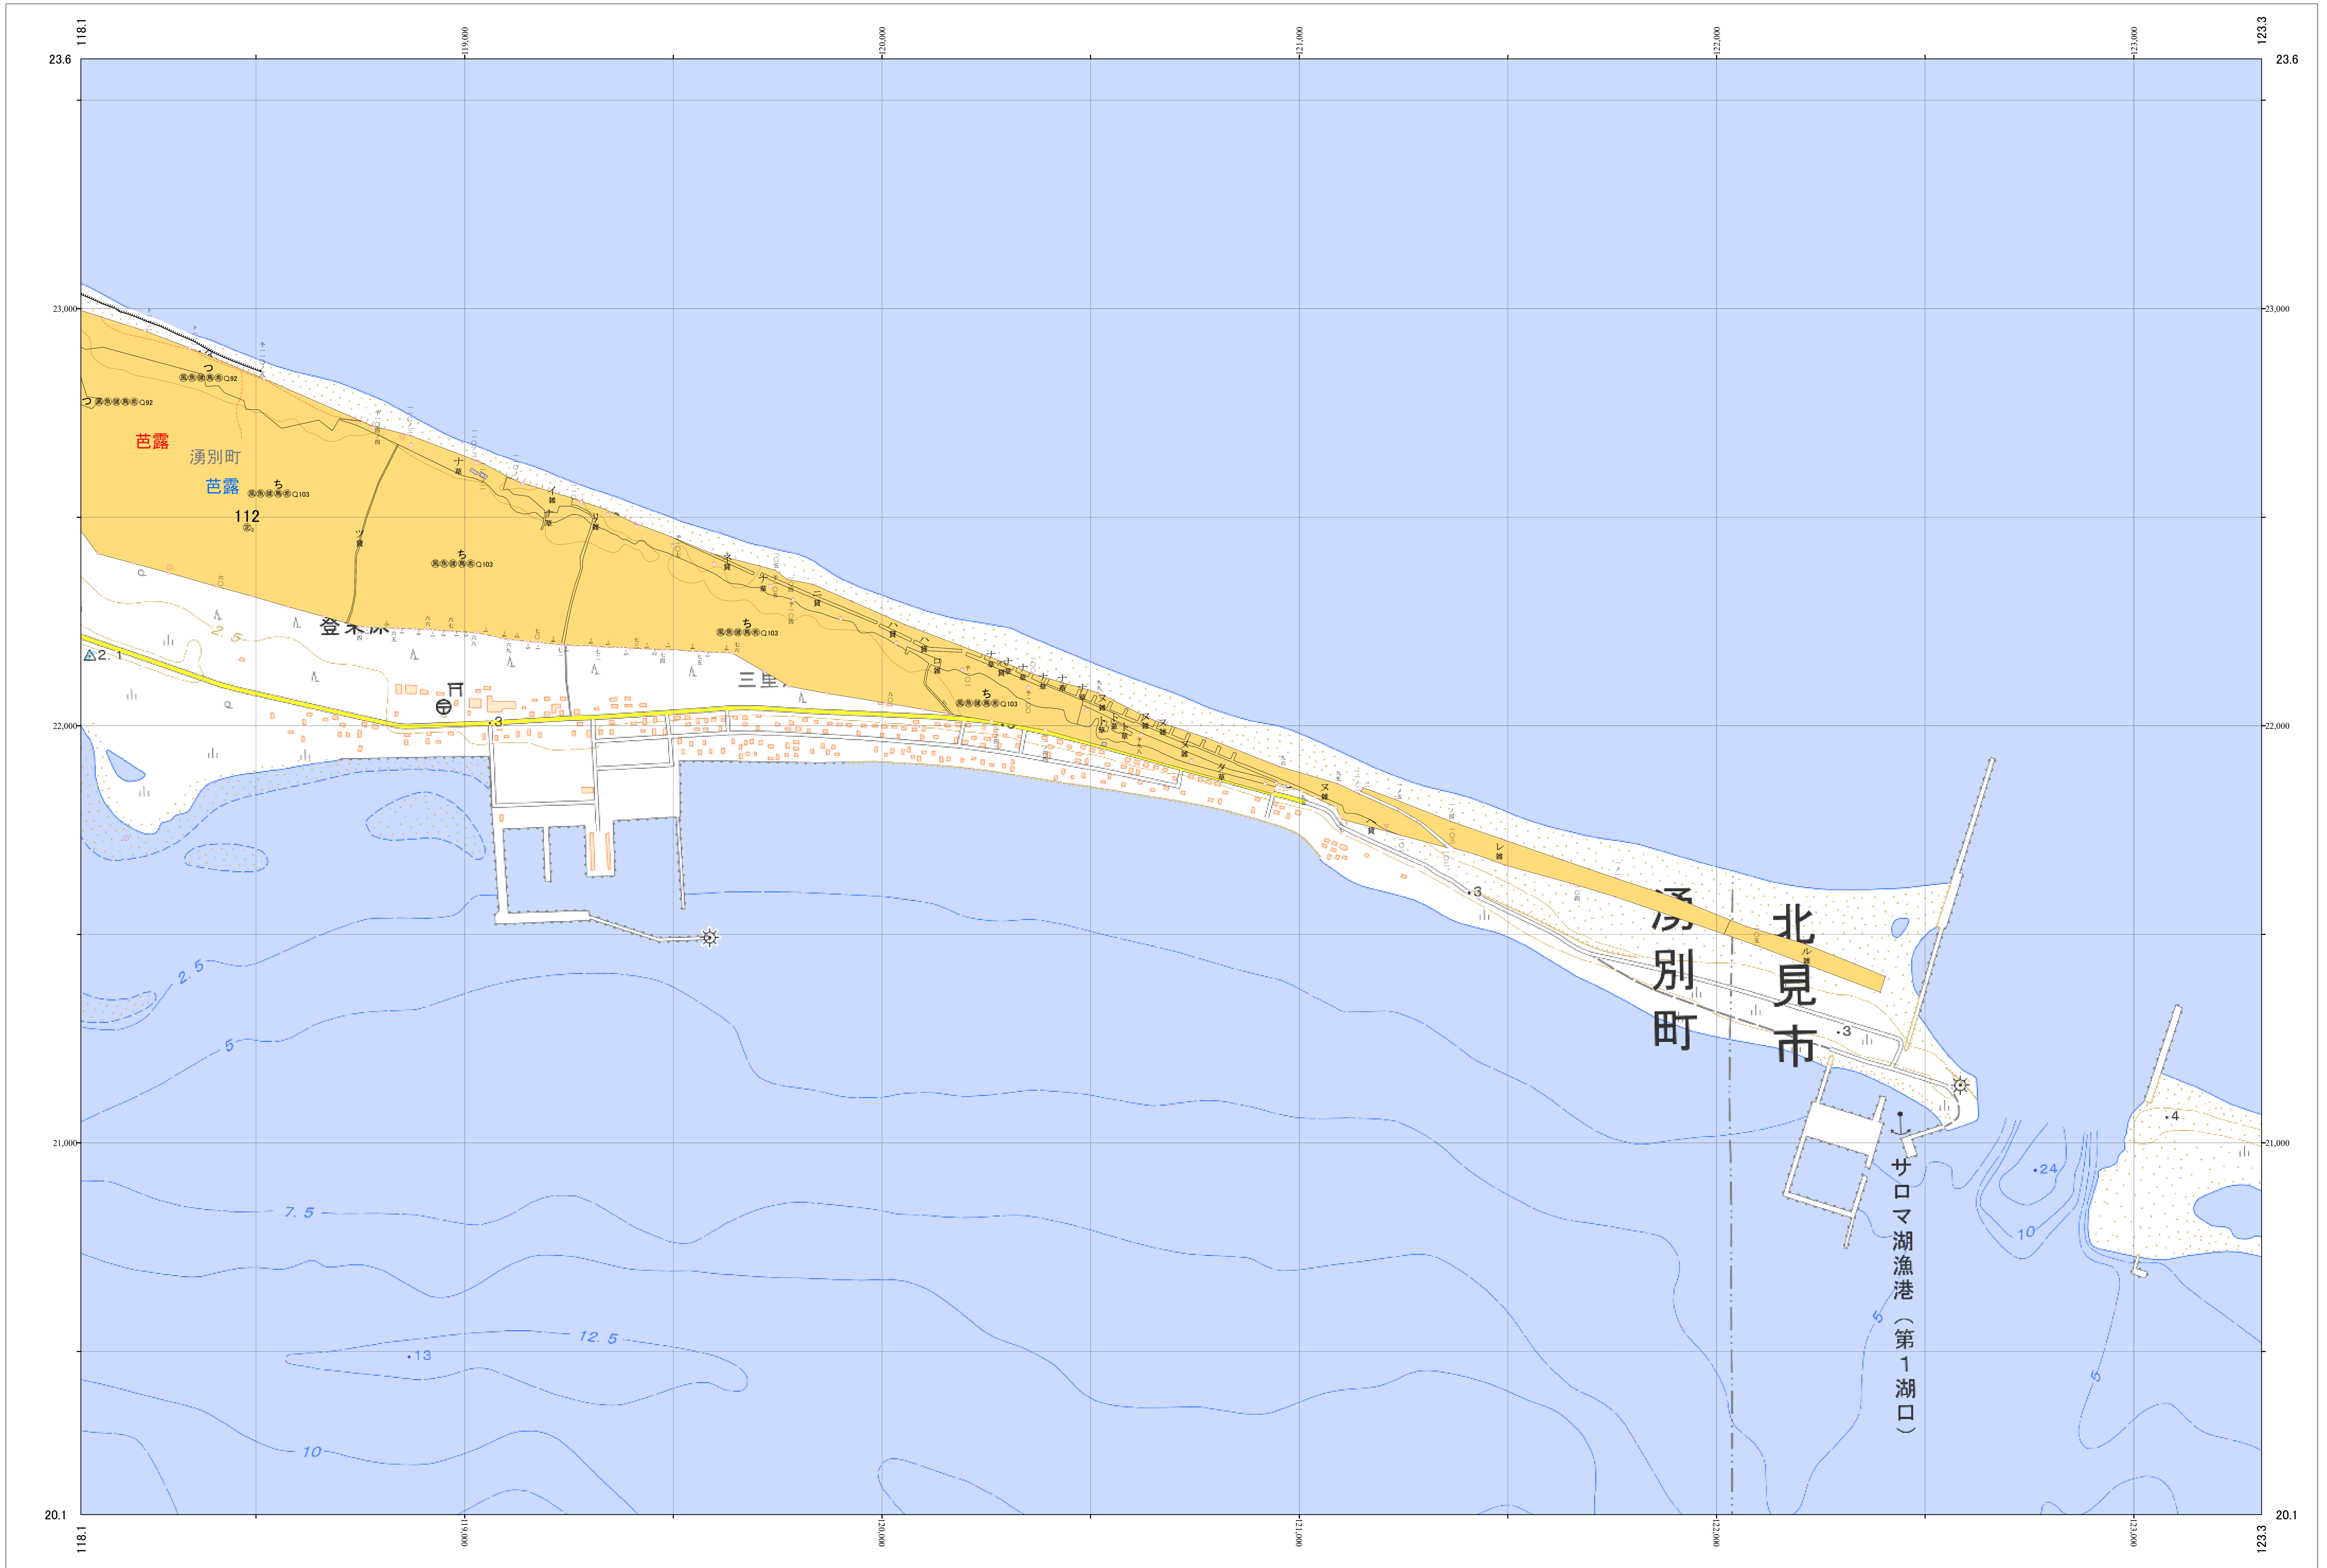

北海道森林管理局 網走西部森林計画区
網走西部森林管理署 基本図・国有林野施業実施計画図 24 (全154)

第12公共座標

網走西部 24

北海道森林管理局 網走西部森林管理署

網走西部 24

令和五年度 第六次樹立

「測量法に基づく国土院院長承認(使用) R5JHs 635」
この地図は、国土院院長の承認を得て、同院発行の電子地形図を用いて作成したものである。
第三者がさらに複製する場合には、国土院院長の承認を得なければならない。