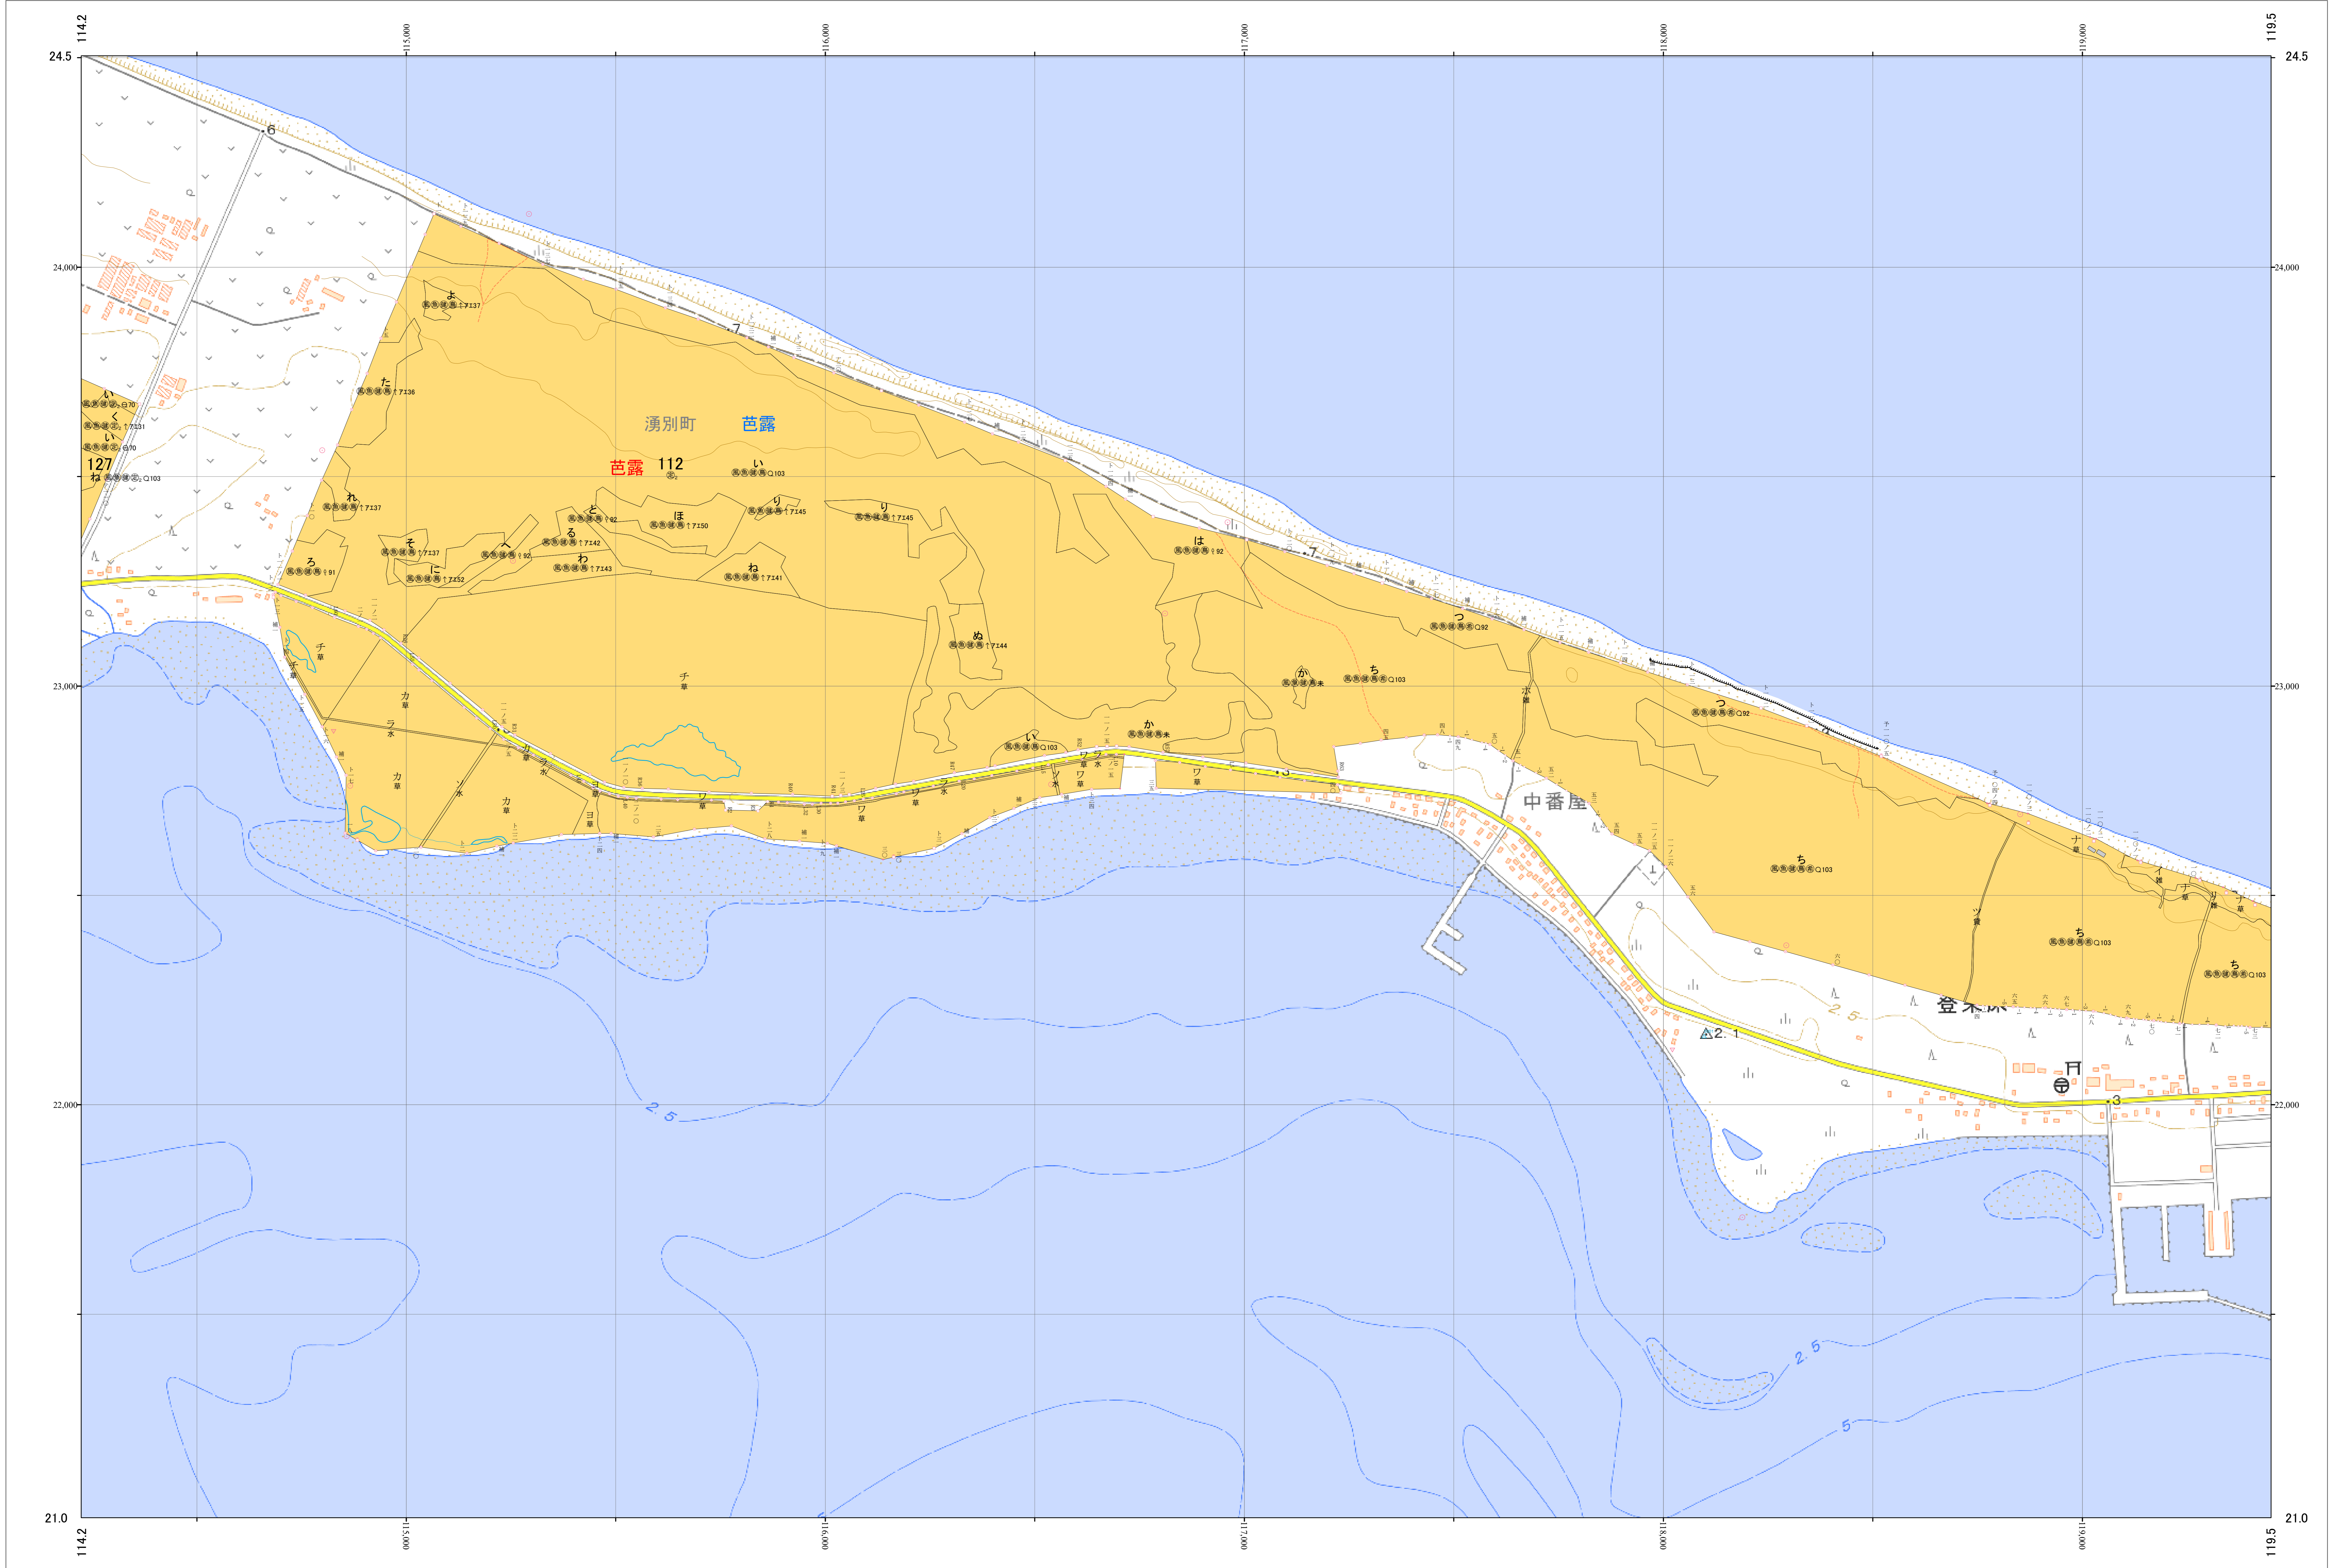

北海道森林管理局 網走西部森林計画区
 網走西部森林管理署 基本図・国有林野施業実施計画図 23 (全154)

第12公共座標

網走西部 23

「測量法に基づく国土地理院長承認(使用) R5JHs 635」
 この地図は、国土地理院長の承認を得て、同院発行の電子地形図を用いて作成したものである。
 第三者がさらに複製する場合には、国土地理院長の承認を得なければならない。

北海道森林管理局 網走西部森林管理署
 網走西部 23

令和五年度 第六次樹立