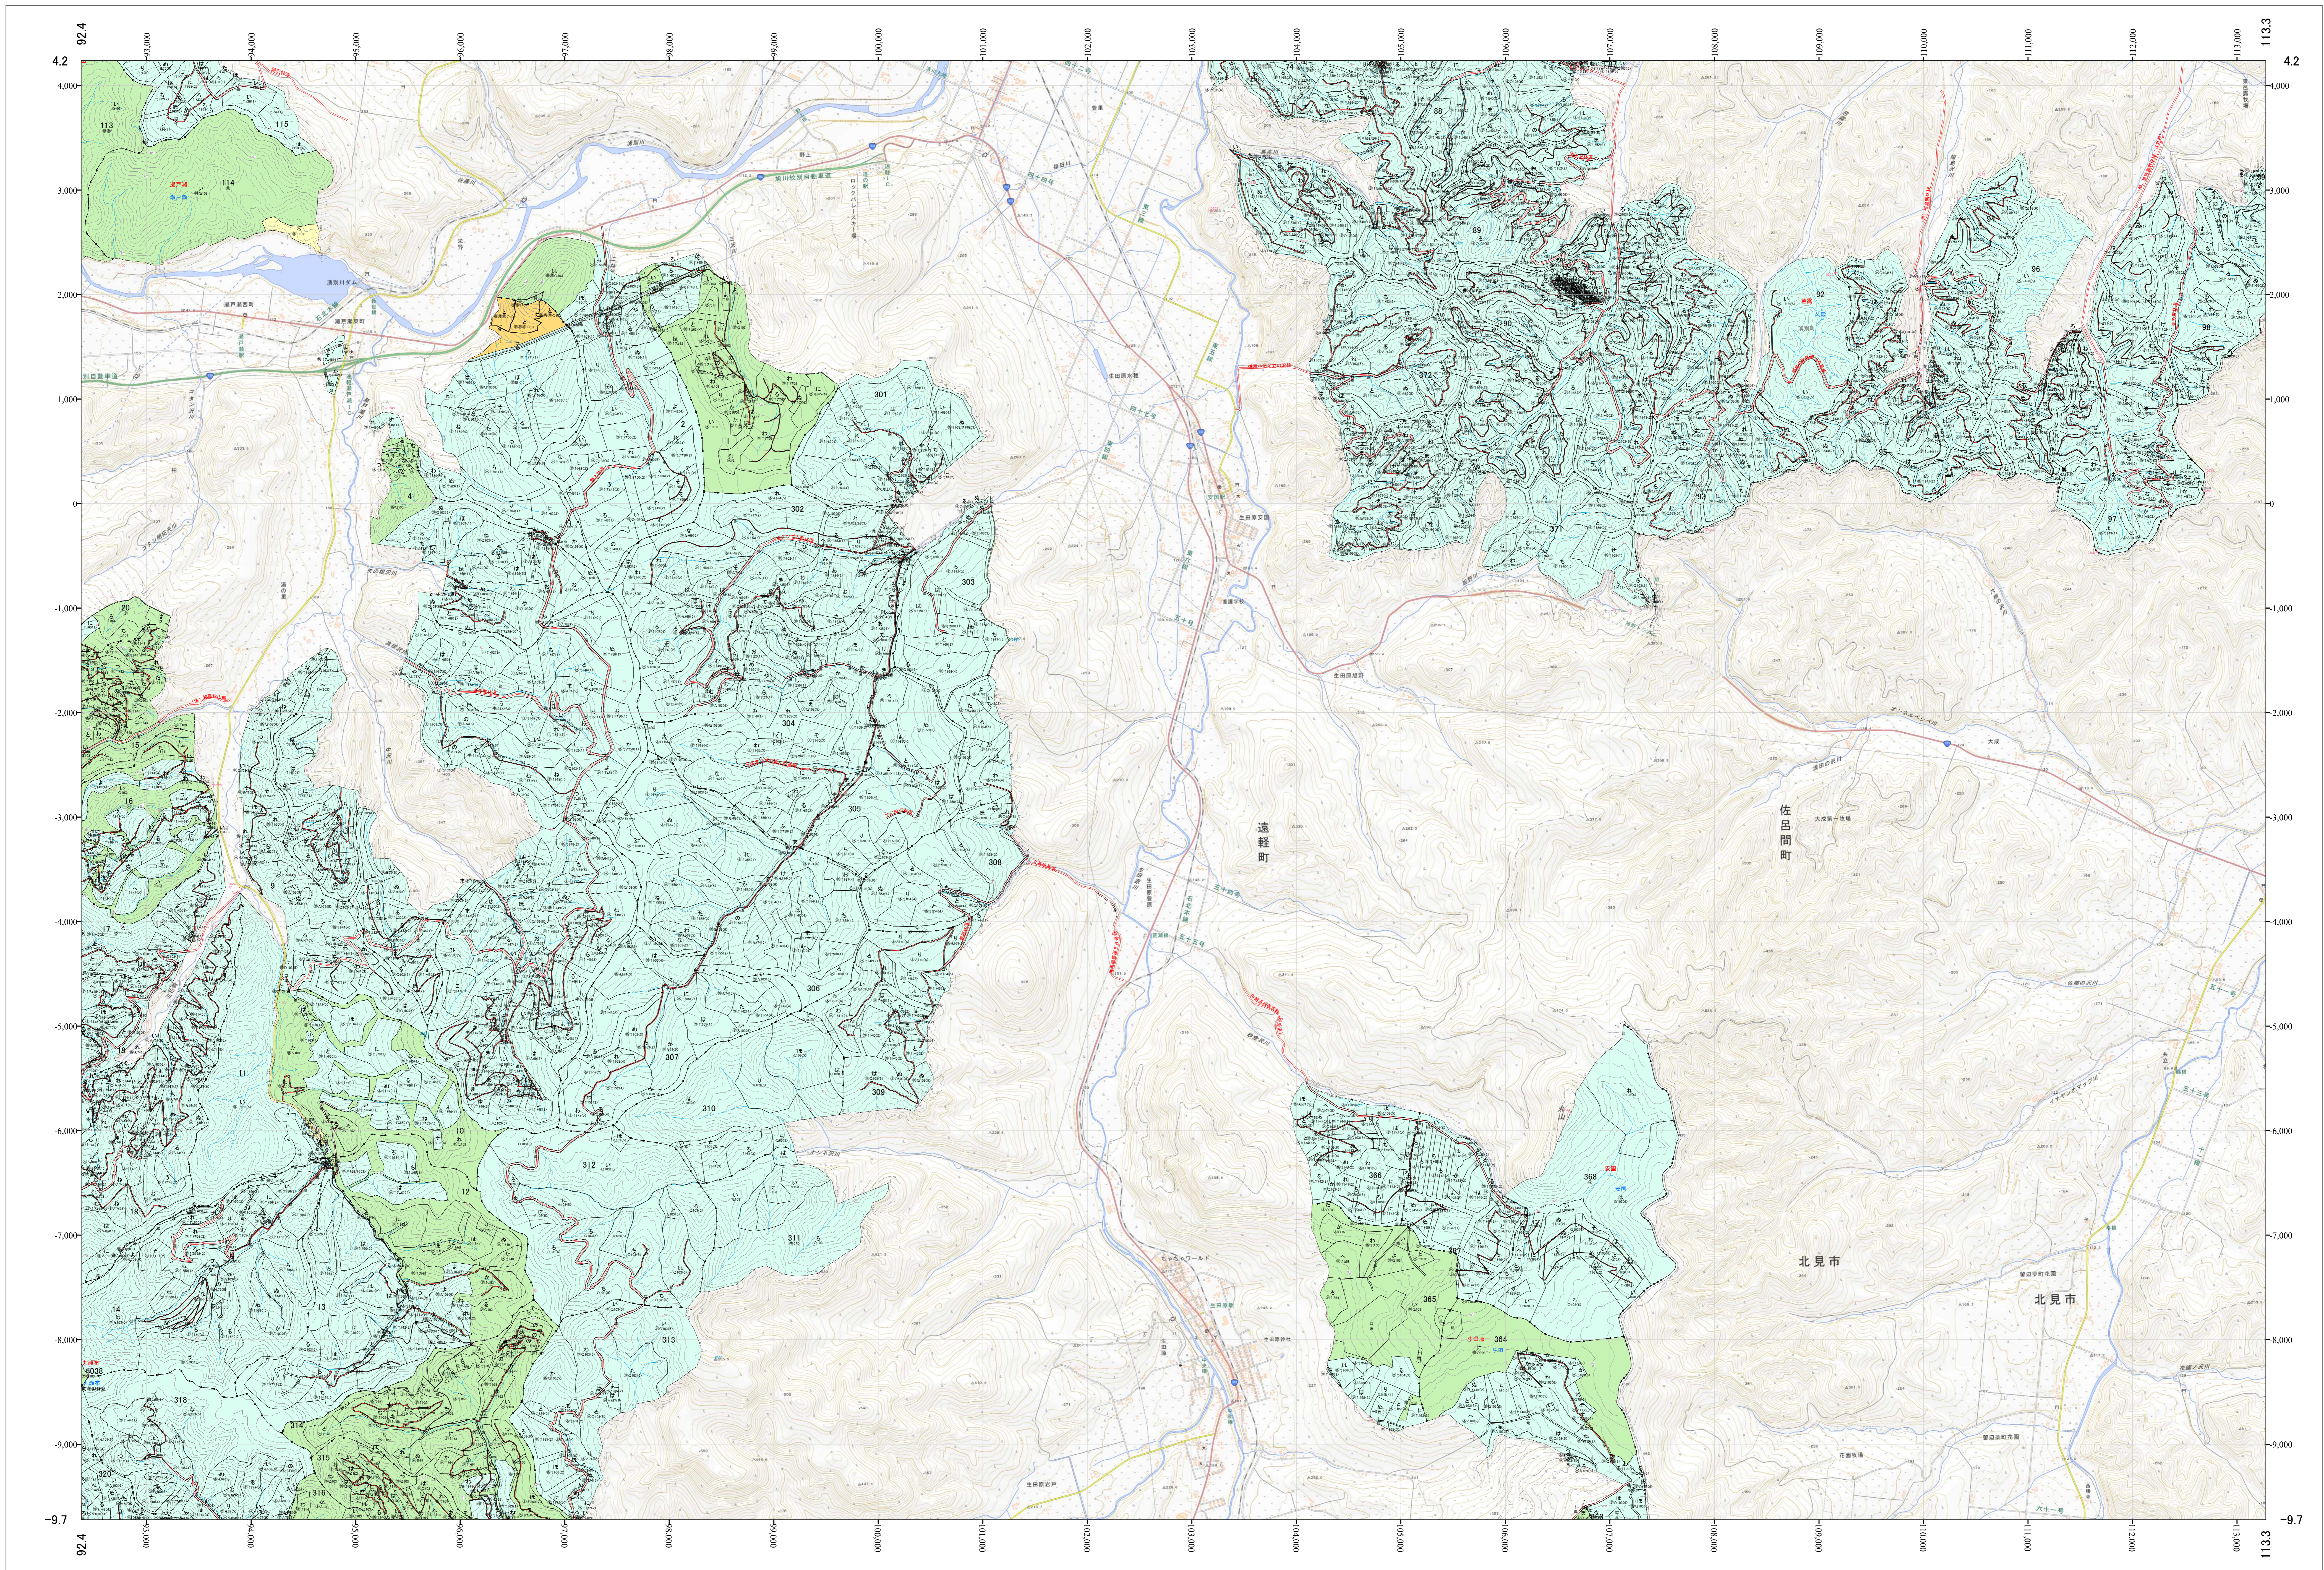

# 北海道森林管理局 網走西部森林計画区 網走西部森林管理署 国有林野施業実施計画図 安国 (12-11)

第12公共座標

安国  
網走西部

令和五年度  
第六次樹立

北海道森林管理局  
網走西部森林管理署

「測量法に基づく国土院院長承認(使用) R 5JHs 635」  
この地図は、国土院院長の承認を得て、同院発行の電子地形図を用いて作成したものである。  
第三者がさらに複製する場合には、国土院院長の承認を得なければならない。