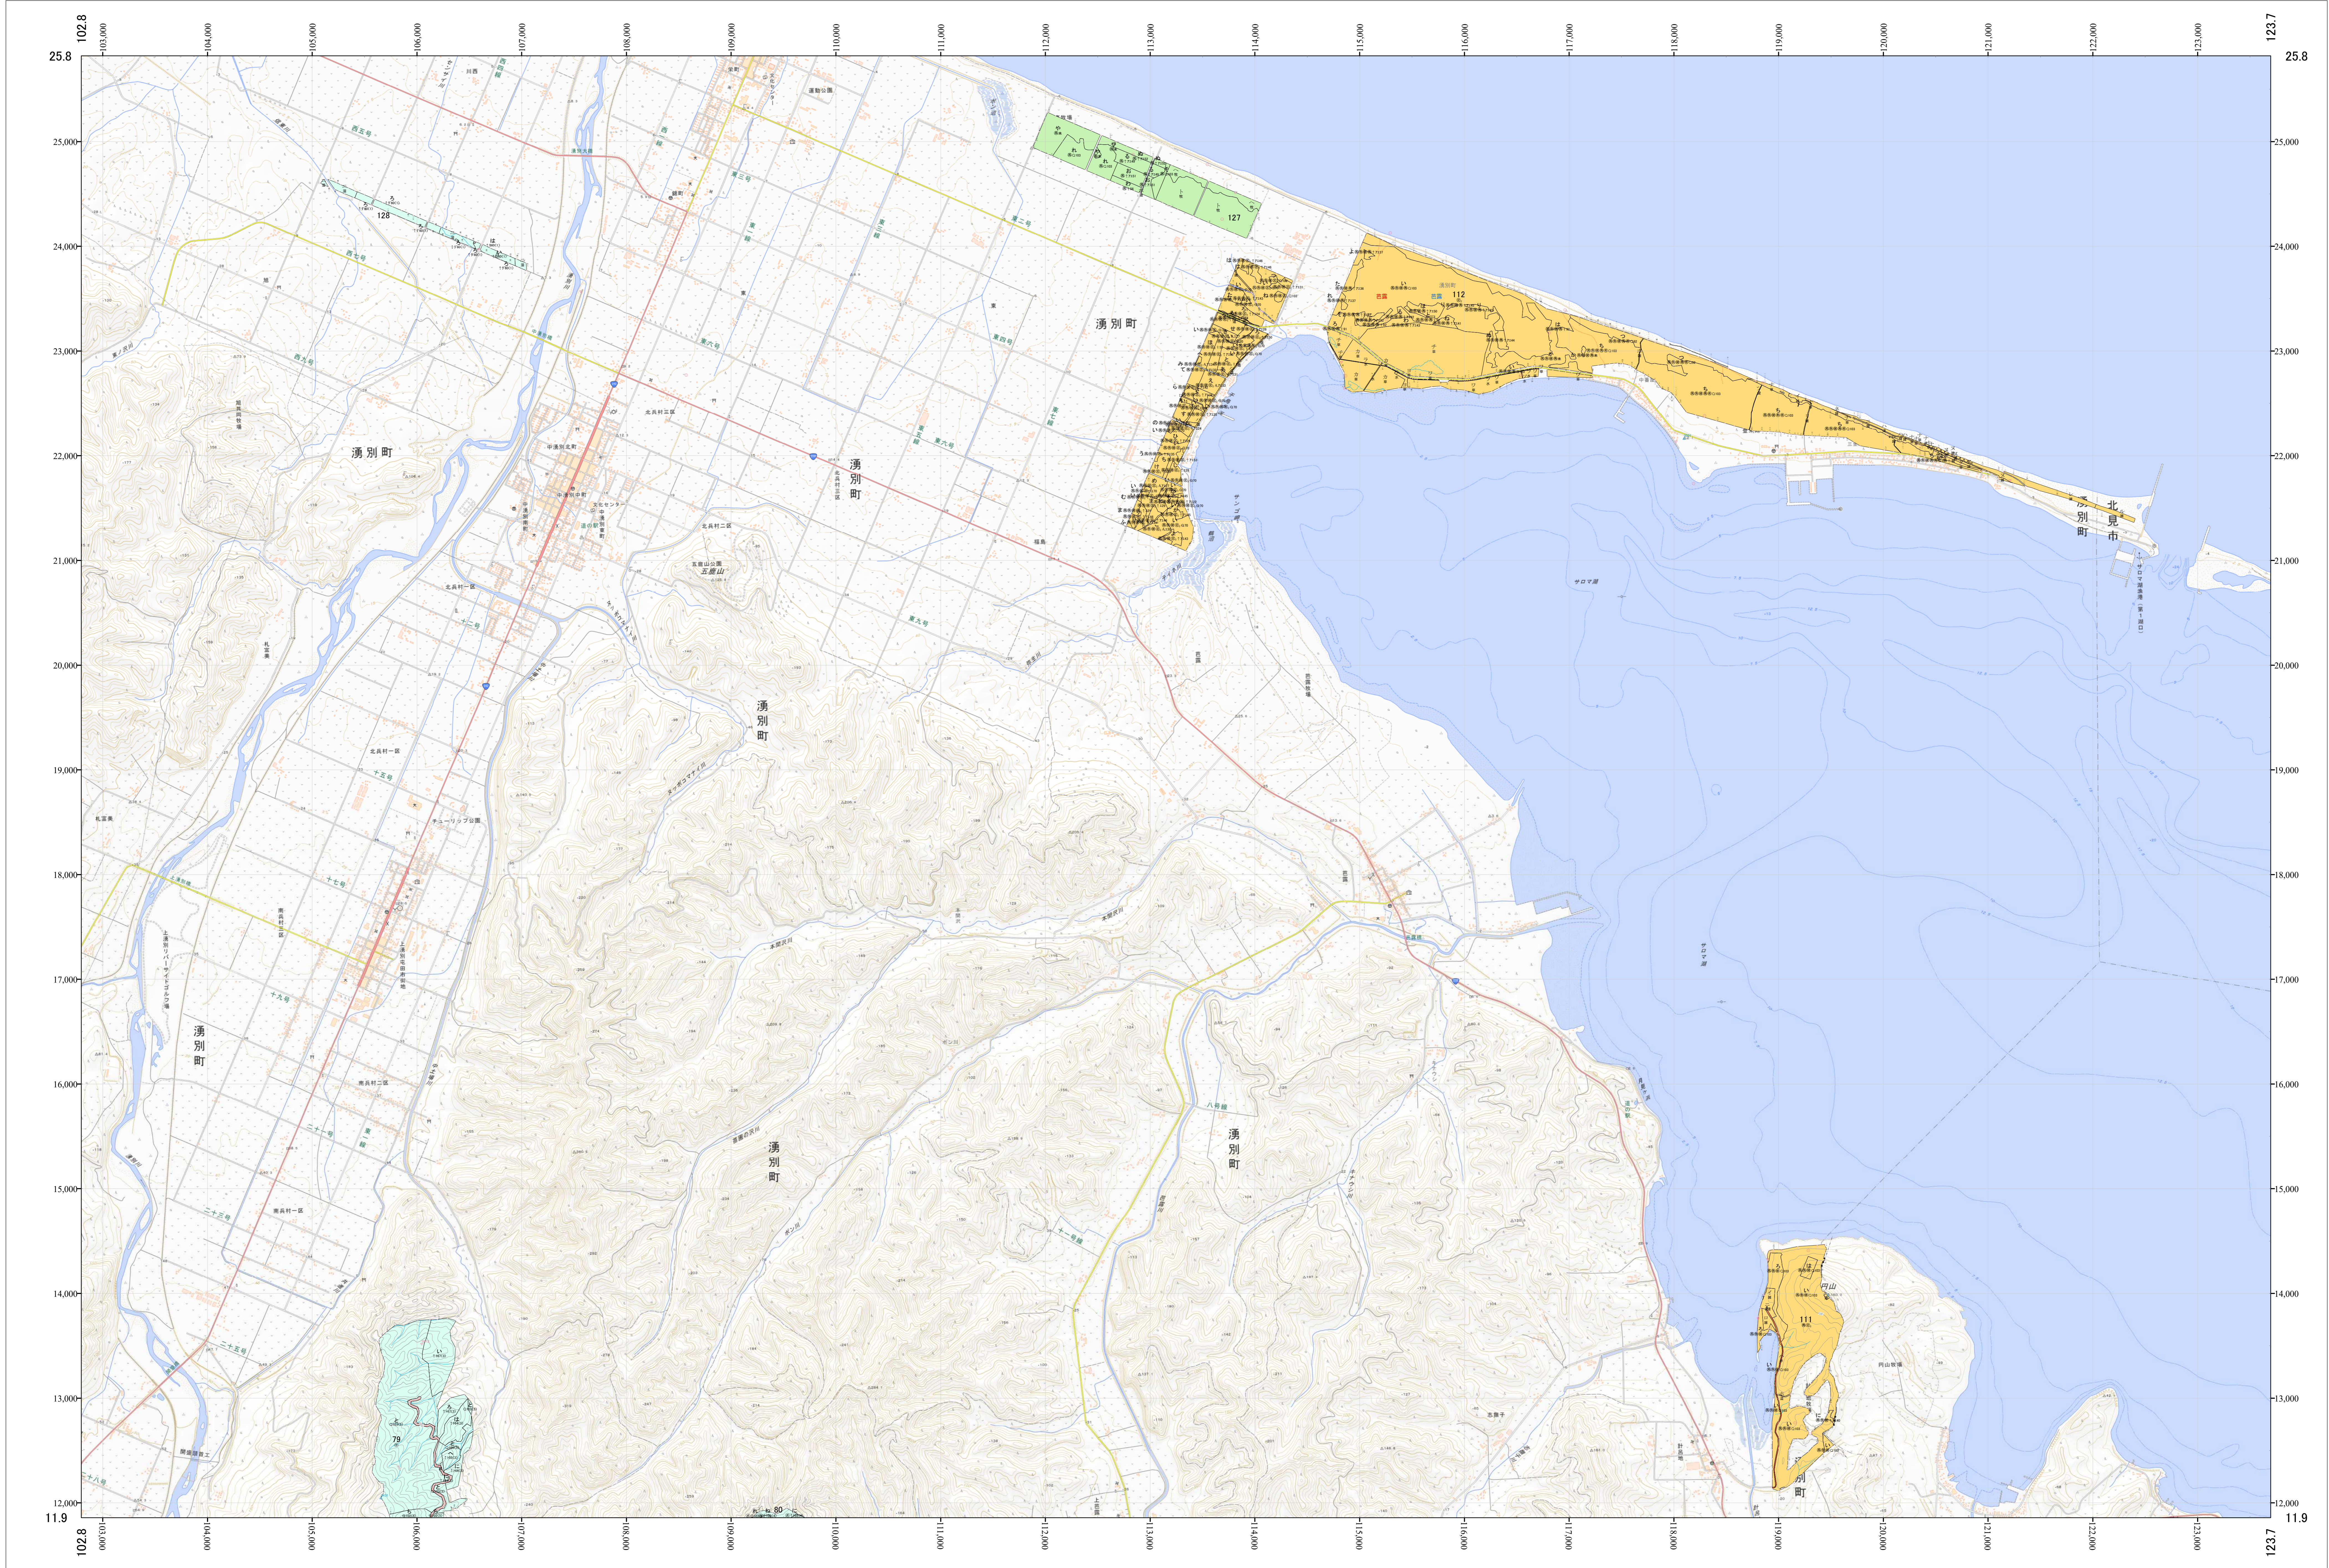

北海道森林管理局 網走西部森林計画区
網走西部森林管理署 国有林野施業実施計画図 芭露1 (12-7)

第12公共座標

網走西部 芭露1

令和五年度 第六次樹立

「測量法に基づく国土院院長承認(使用) R 5JHs 635」
この地図は、国土院院長の承認を得て、同院発行の電子地形図を用いて作成したものである。
第三者がさらに複製する場合には、国土院院長の承認を得なければならない。

北海道森林管理局 網走西部森林管理署
網走西部 芭露1