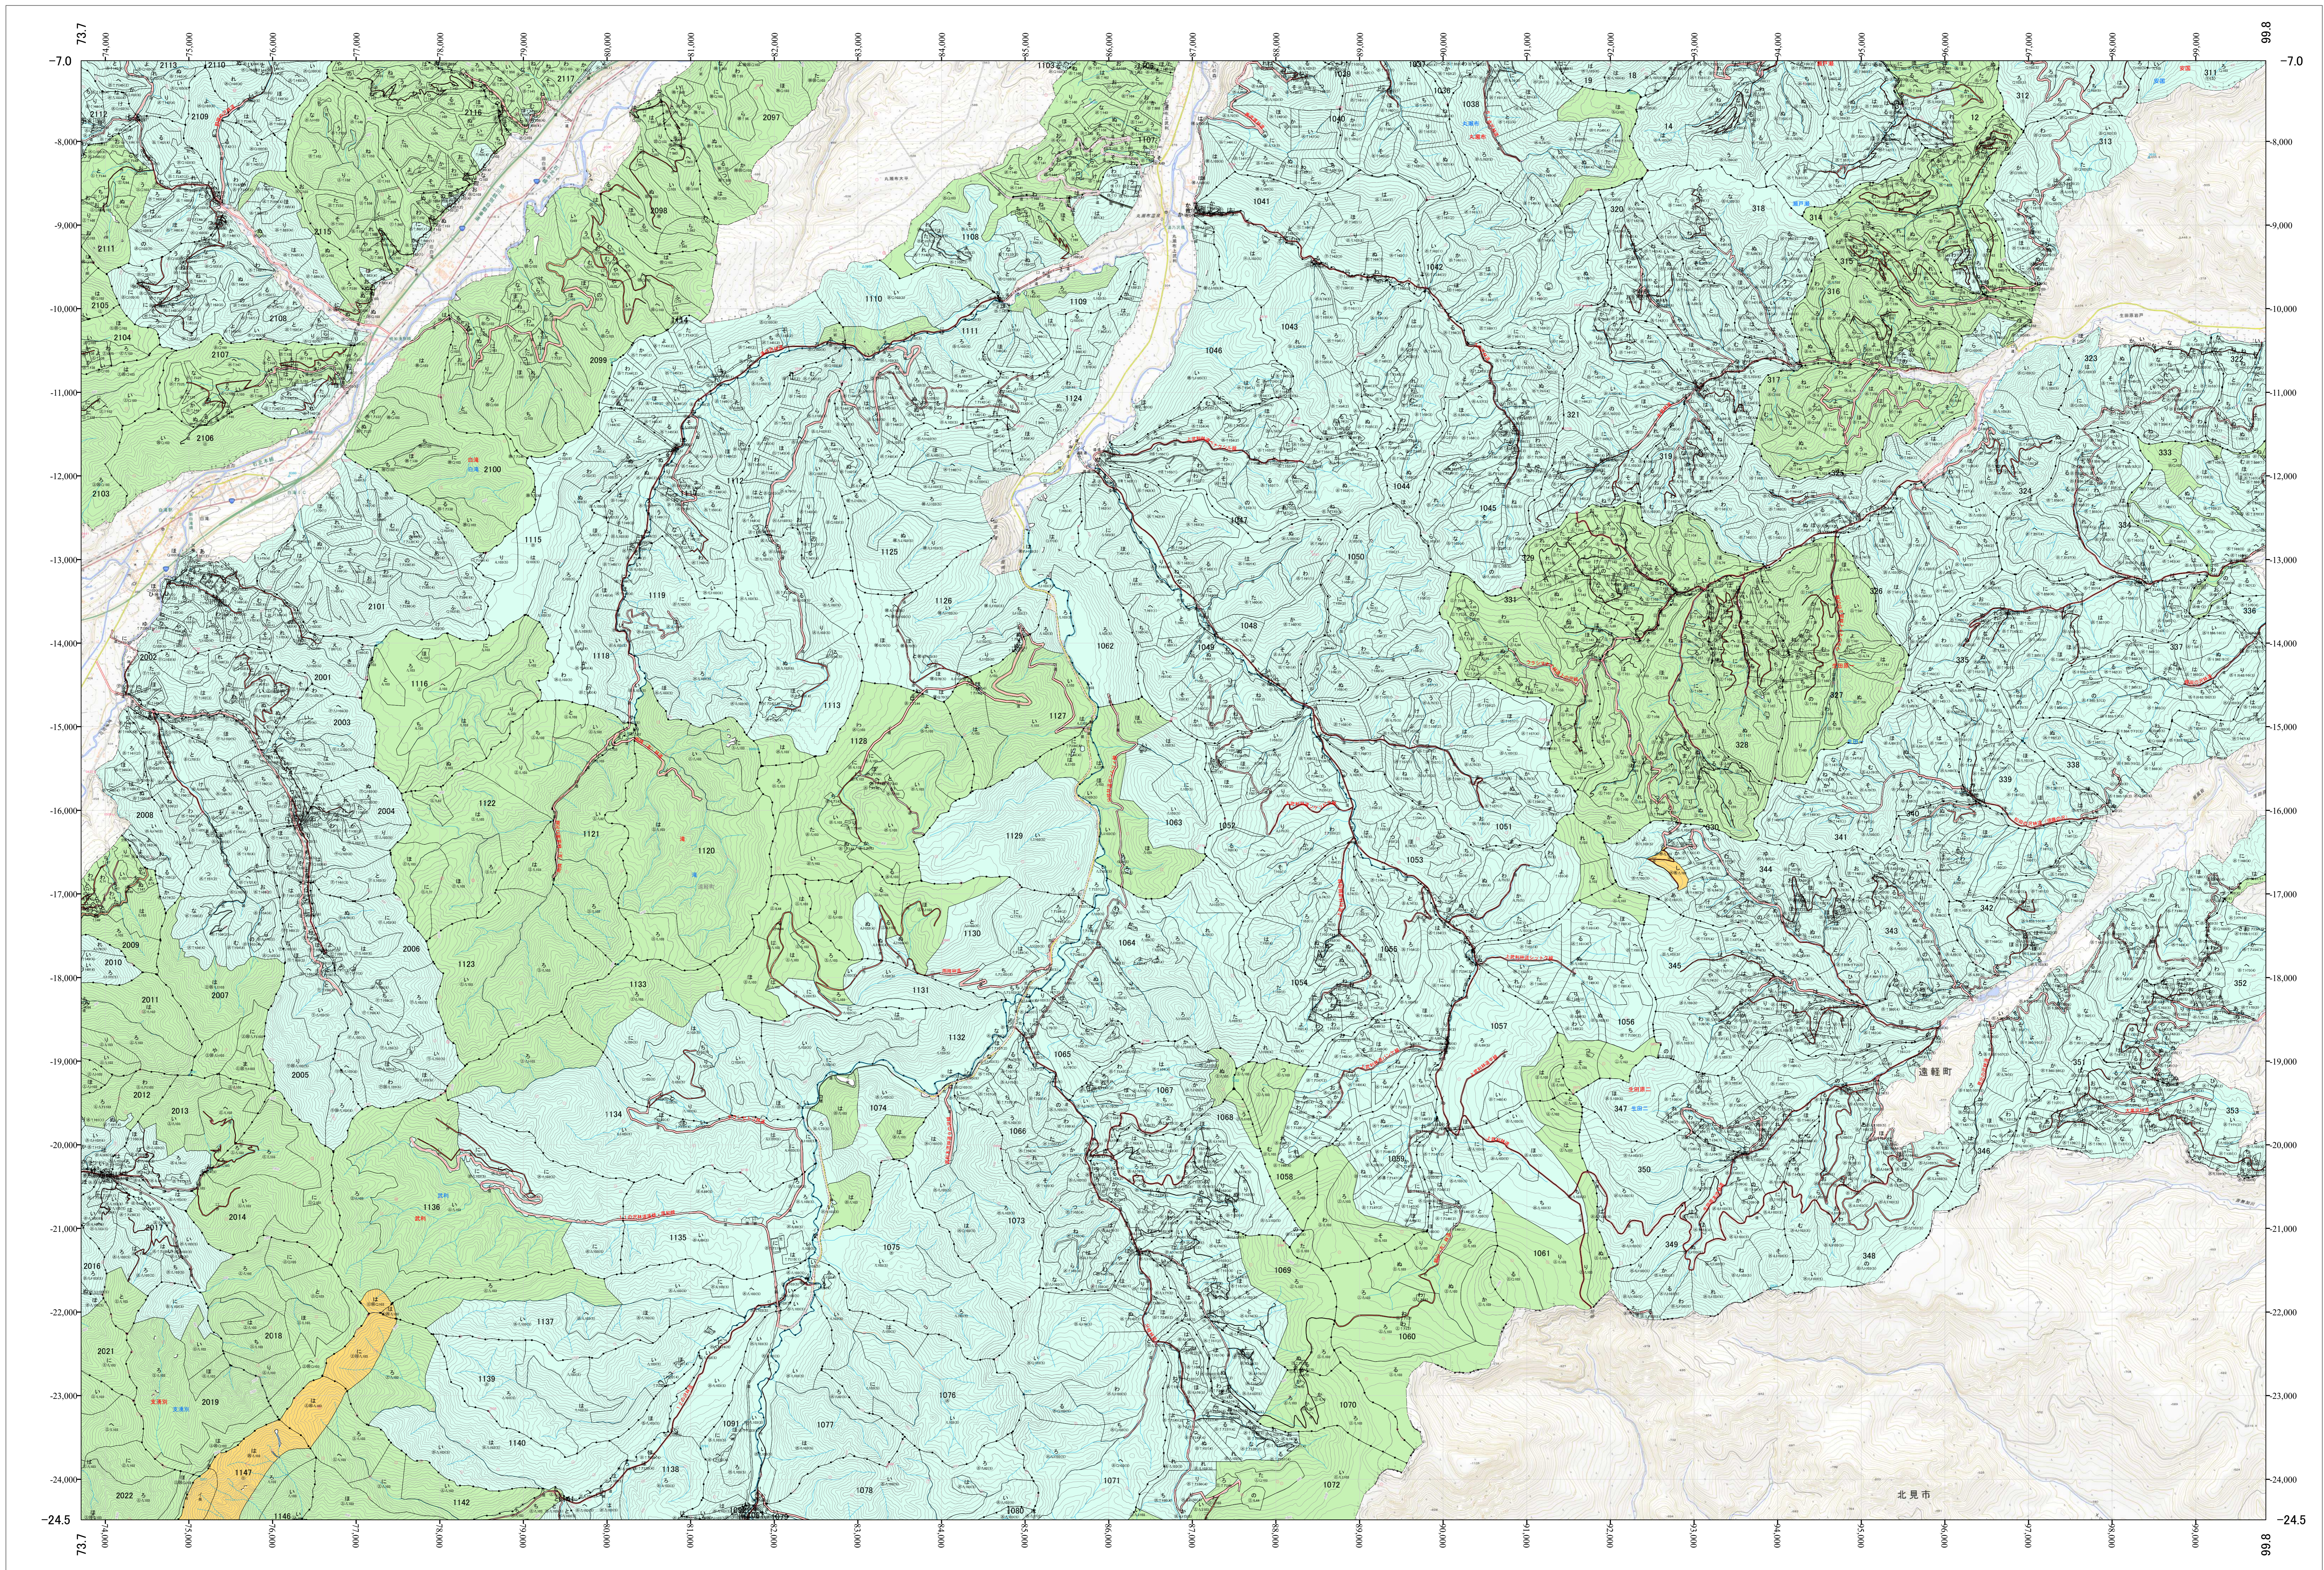

# 北海道森林管理局 網走西部森林計画区 網走西部森林管理署 国有林野施業実施計画図 滝 (12-5)

第12公共座標

「測量法に基づく国土院院長承認(使用) R 5JHs 635」  
この地図は、国土院院長の承認を得て、同院発行の電子地形図を用いて作成したものである。  
第三者がさらに複製する場合には、国土院院長の承認を得なければならない。

北海道森林管理局 網走西部森林管理署  
網走西部 滝

令和五年度 第六次樹立