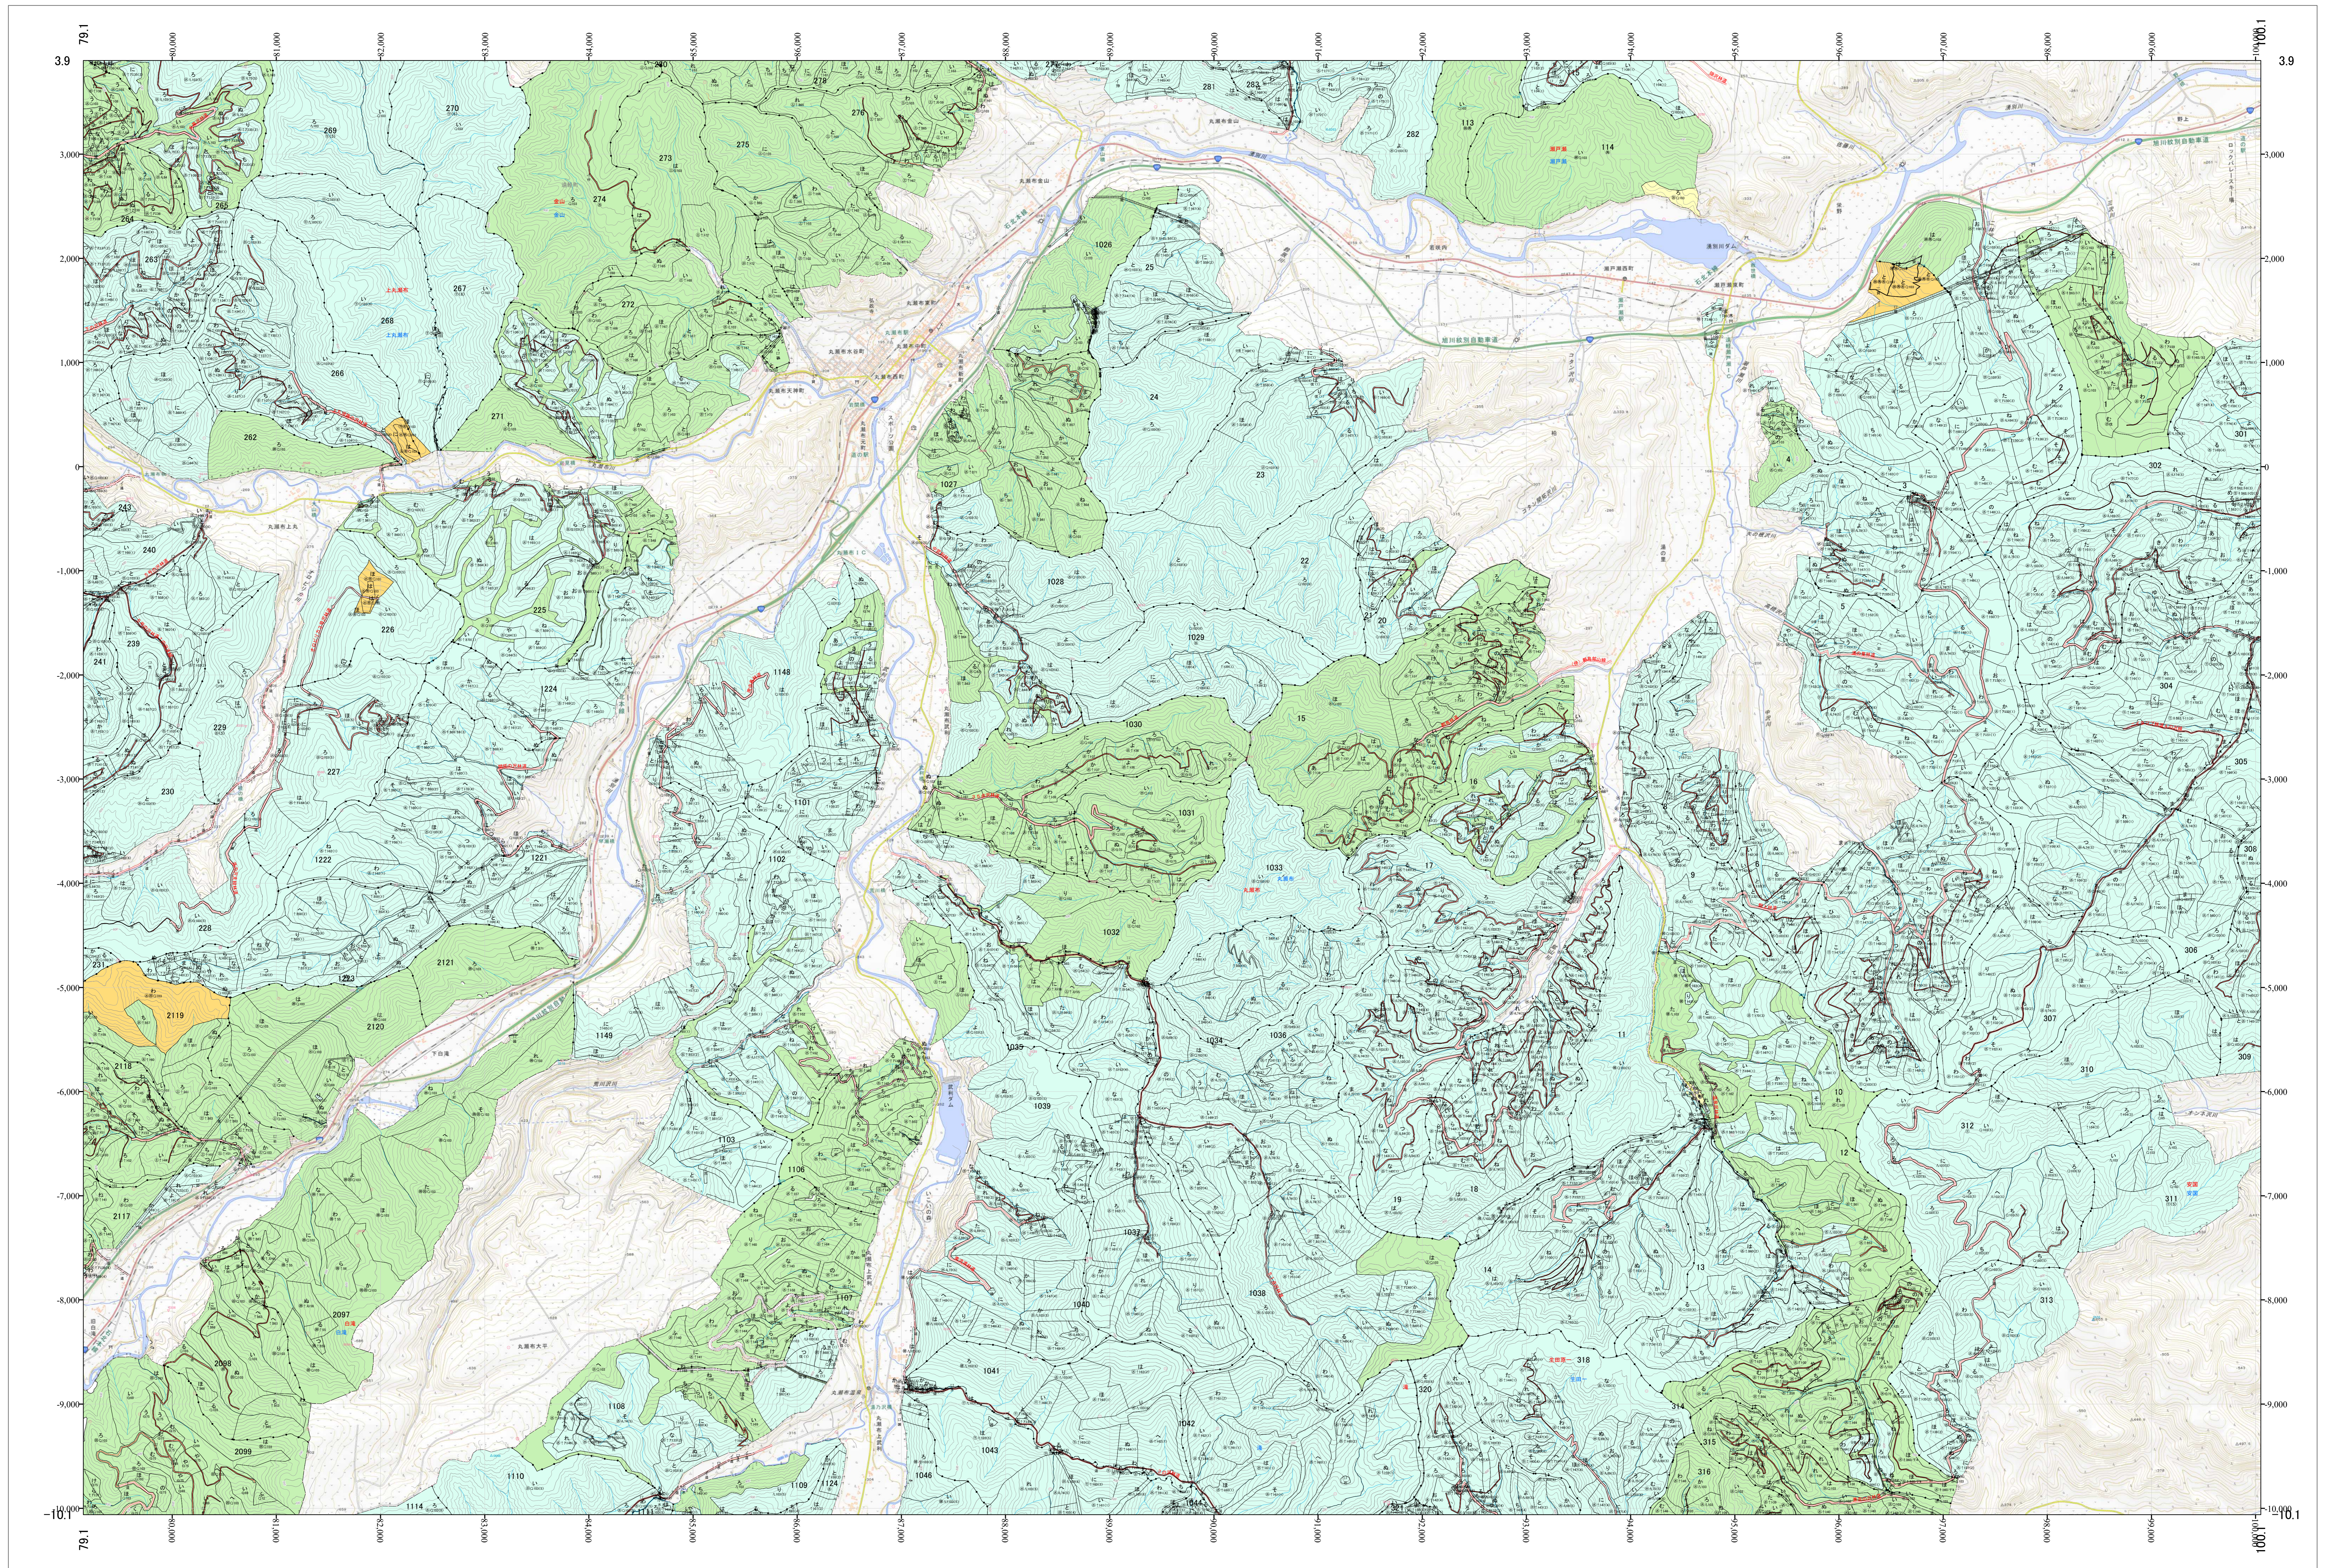

北海道森林管理局 網走西部森林計画区  
網走西部森林管理署 国有林野施業実施計画図 丸瀬布・瀬戸瀬1 (12-4)

第12公共座標

網走西部 丸瀬布・瀬戸瀬1

令和五年度 第六次樹立

1:20,000  
0 0.5 1 1.5 2 4km

「測量法に基づく国土院院長承認(使用) R 5JHs 635」  
この地図は、国土院院長の承認を得て、同院発行の電子地形図を用いて作成したものである。  
第三者がさらに複製する場合には、国土院院長の承認を得なければならない。

網走西部 丸瀬布・瀬戸瀬1

北海道森林管理局 網走西部森林管理署