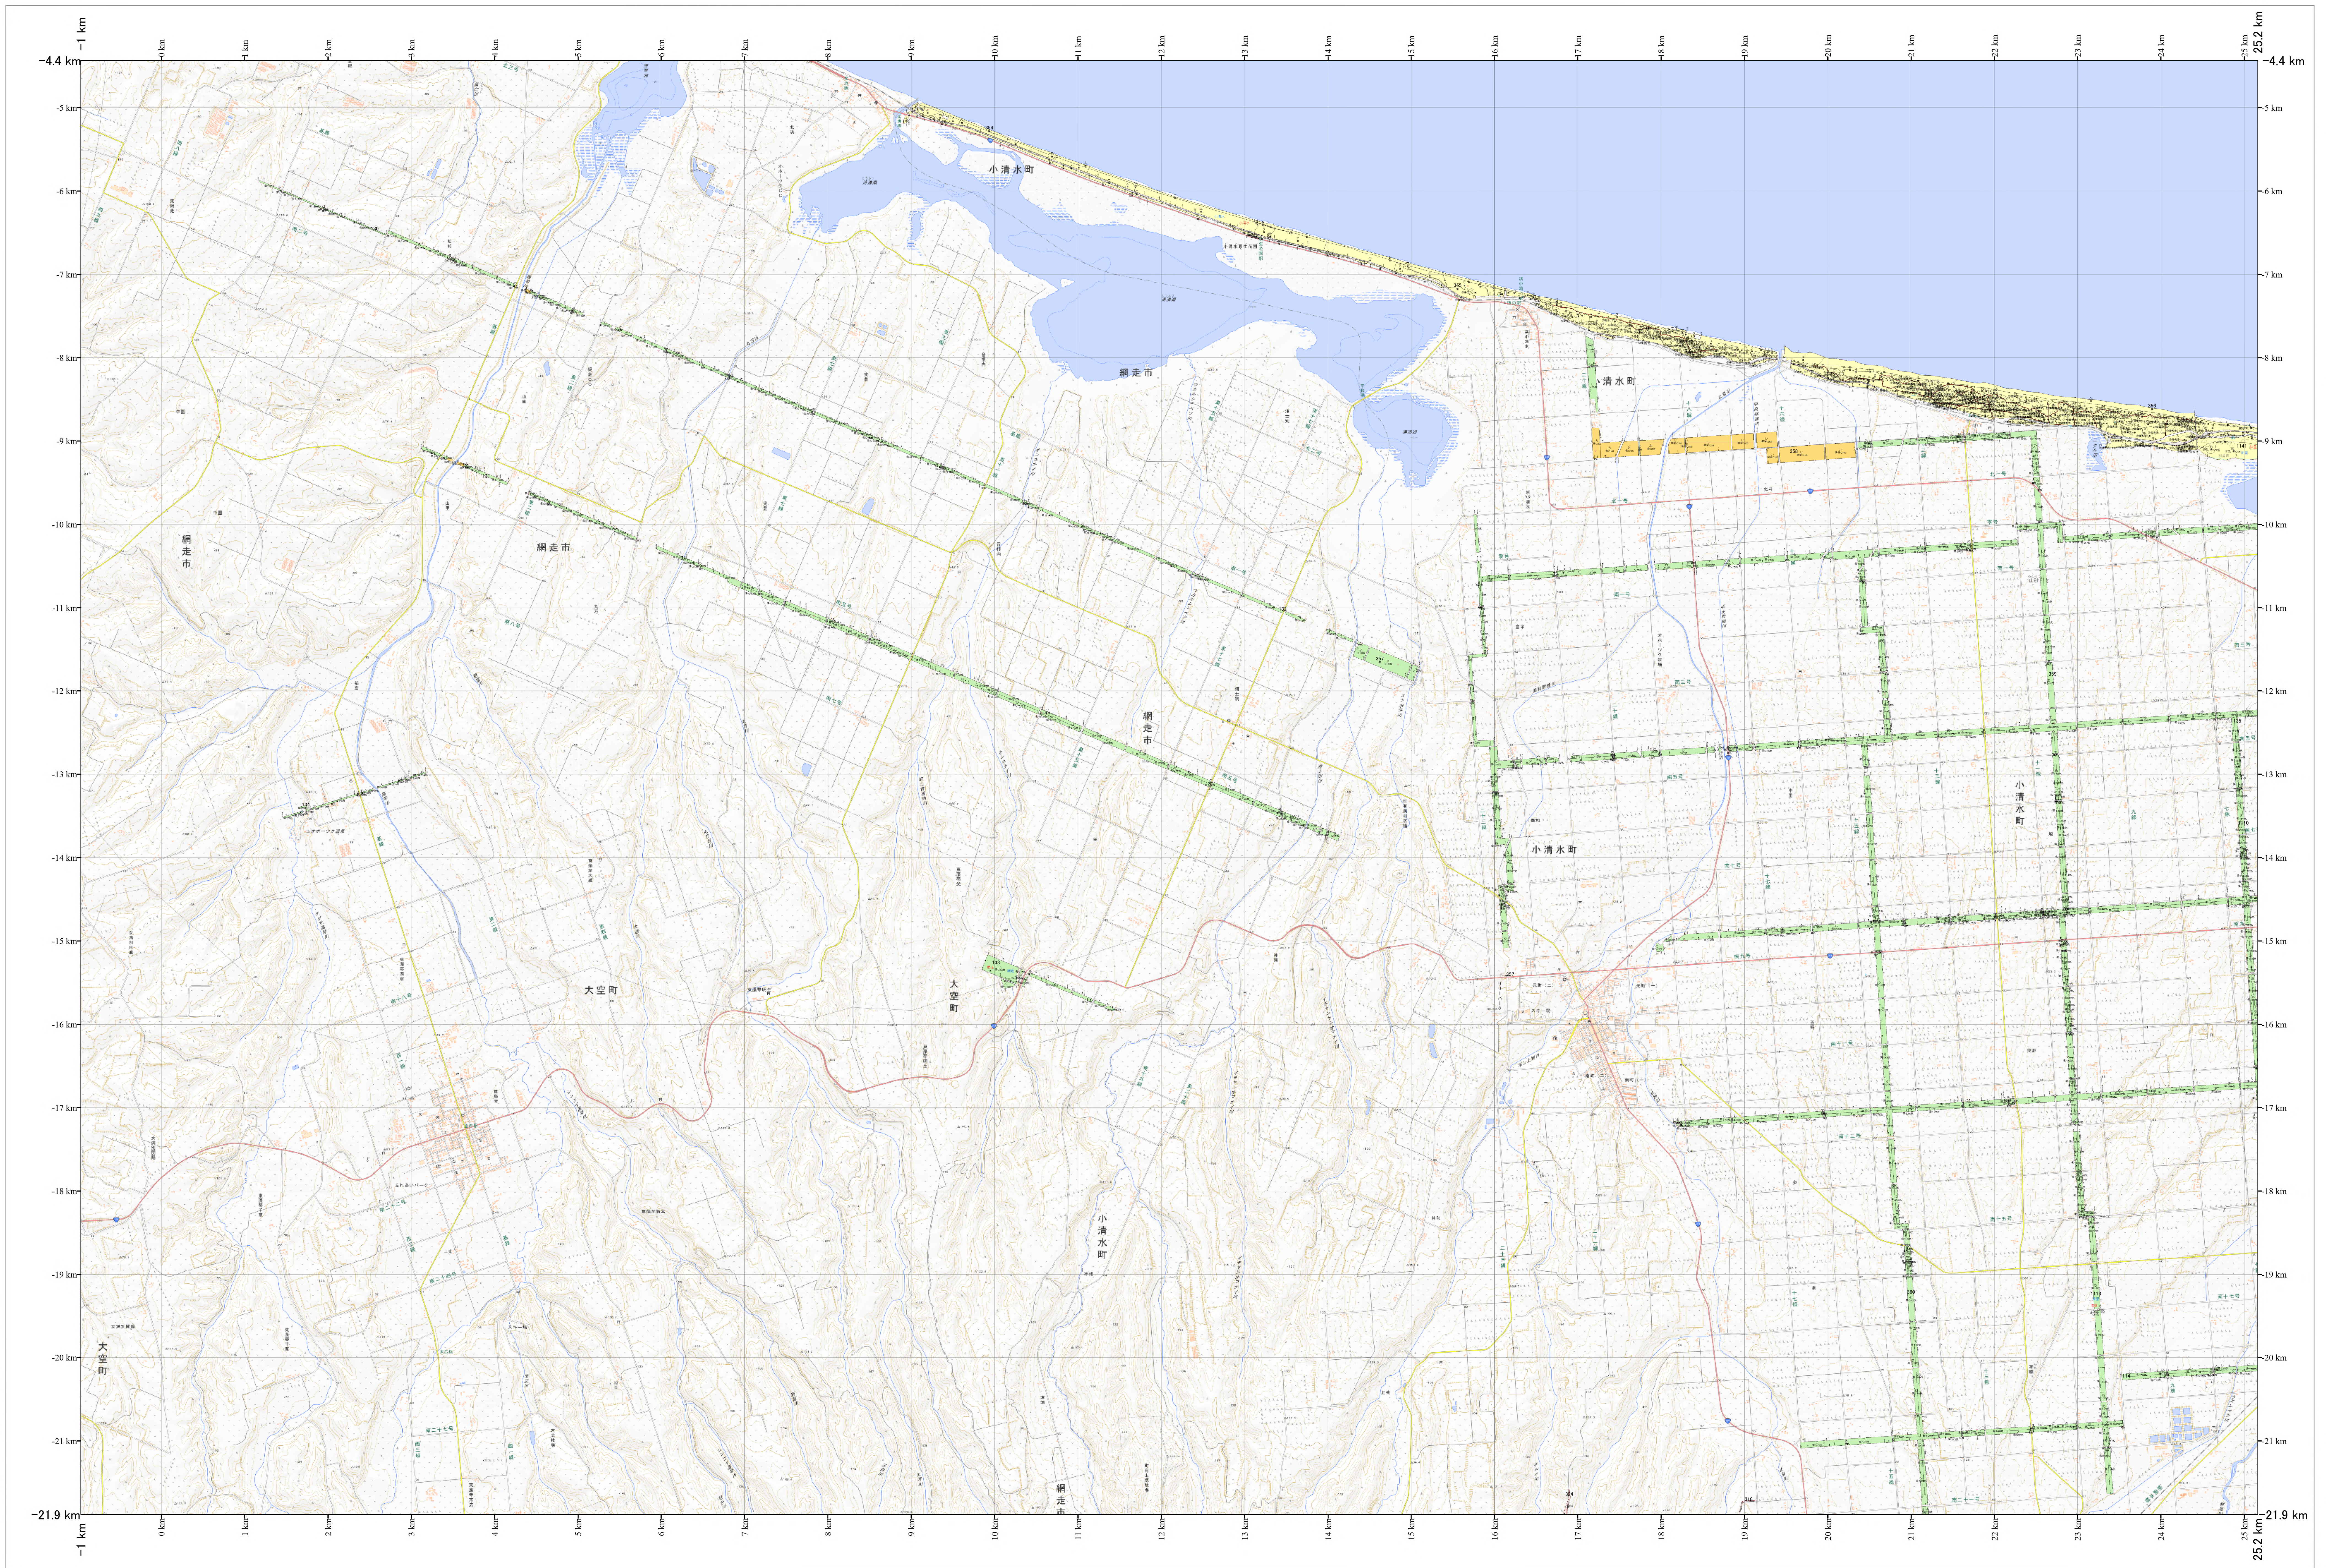

北海道森林管理局 網走東部森林計画区
網走南部森林管理署 国有林野施業実施計画図 網走3・小清水2(17-3)

第13公共座標

網走南部 網走3・小清水2

令和7年度 第7次樹立

北海道森林管理局 網走南部森林管理署
網走南部 網走3・小清水2

「測量法に基づく国土地理院長承認(使用)R 7JHs 526」
この地図は、国土地理院長の承認を得て、同院発行の電子地形図を用いて作成したものである。
第三者がさらに複製する場合には、国土地理院長の承認を得なければならない。