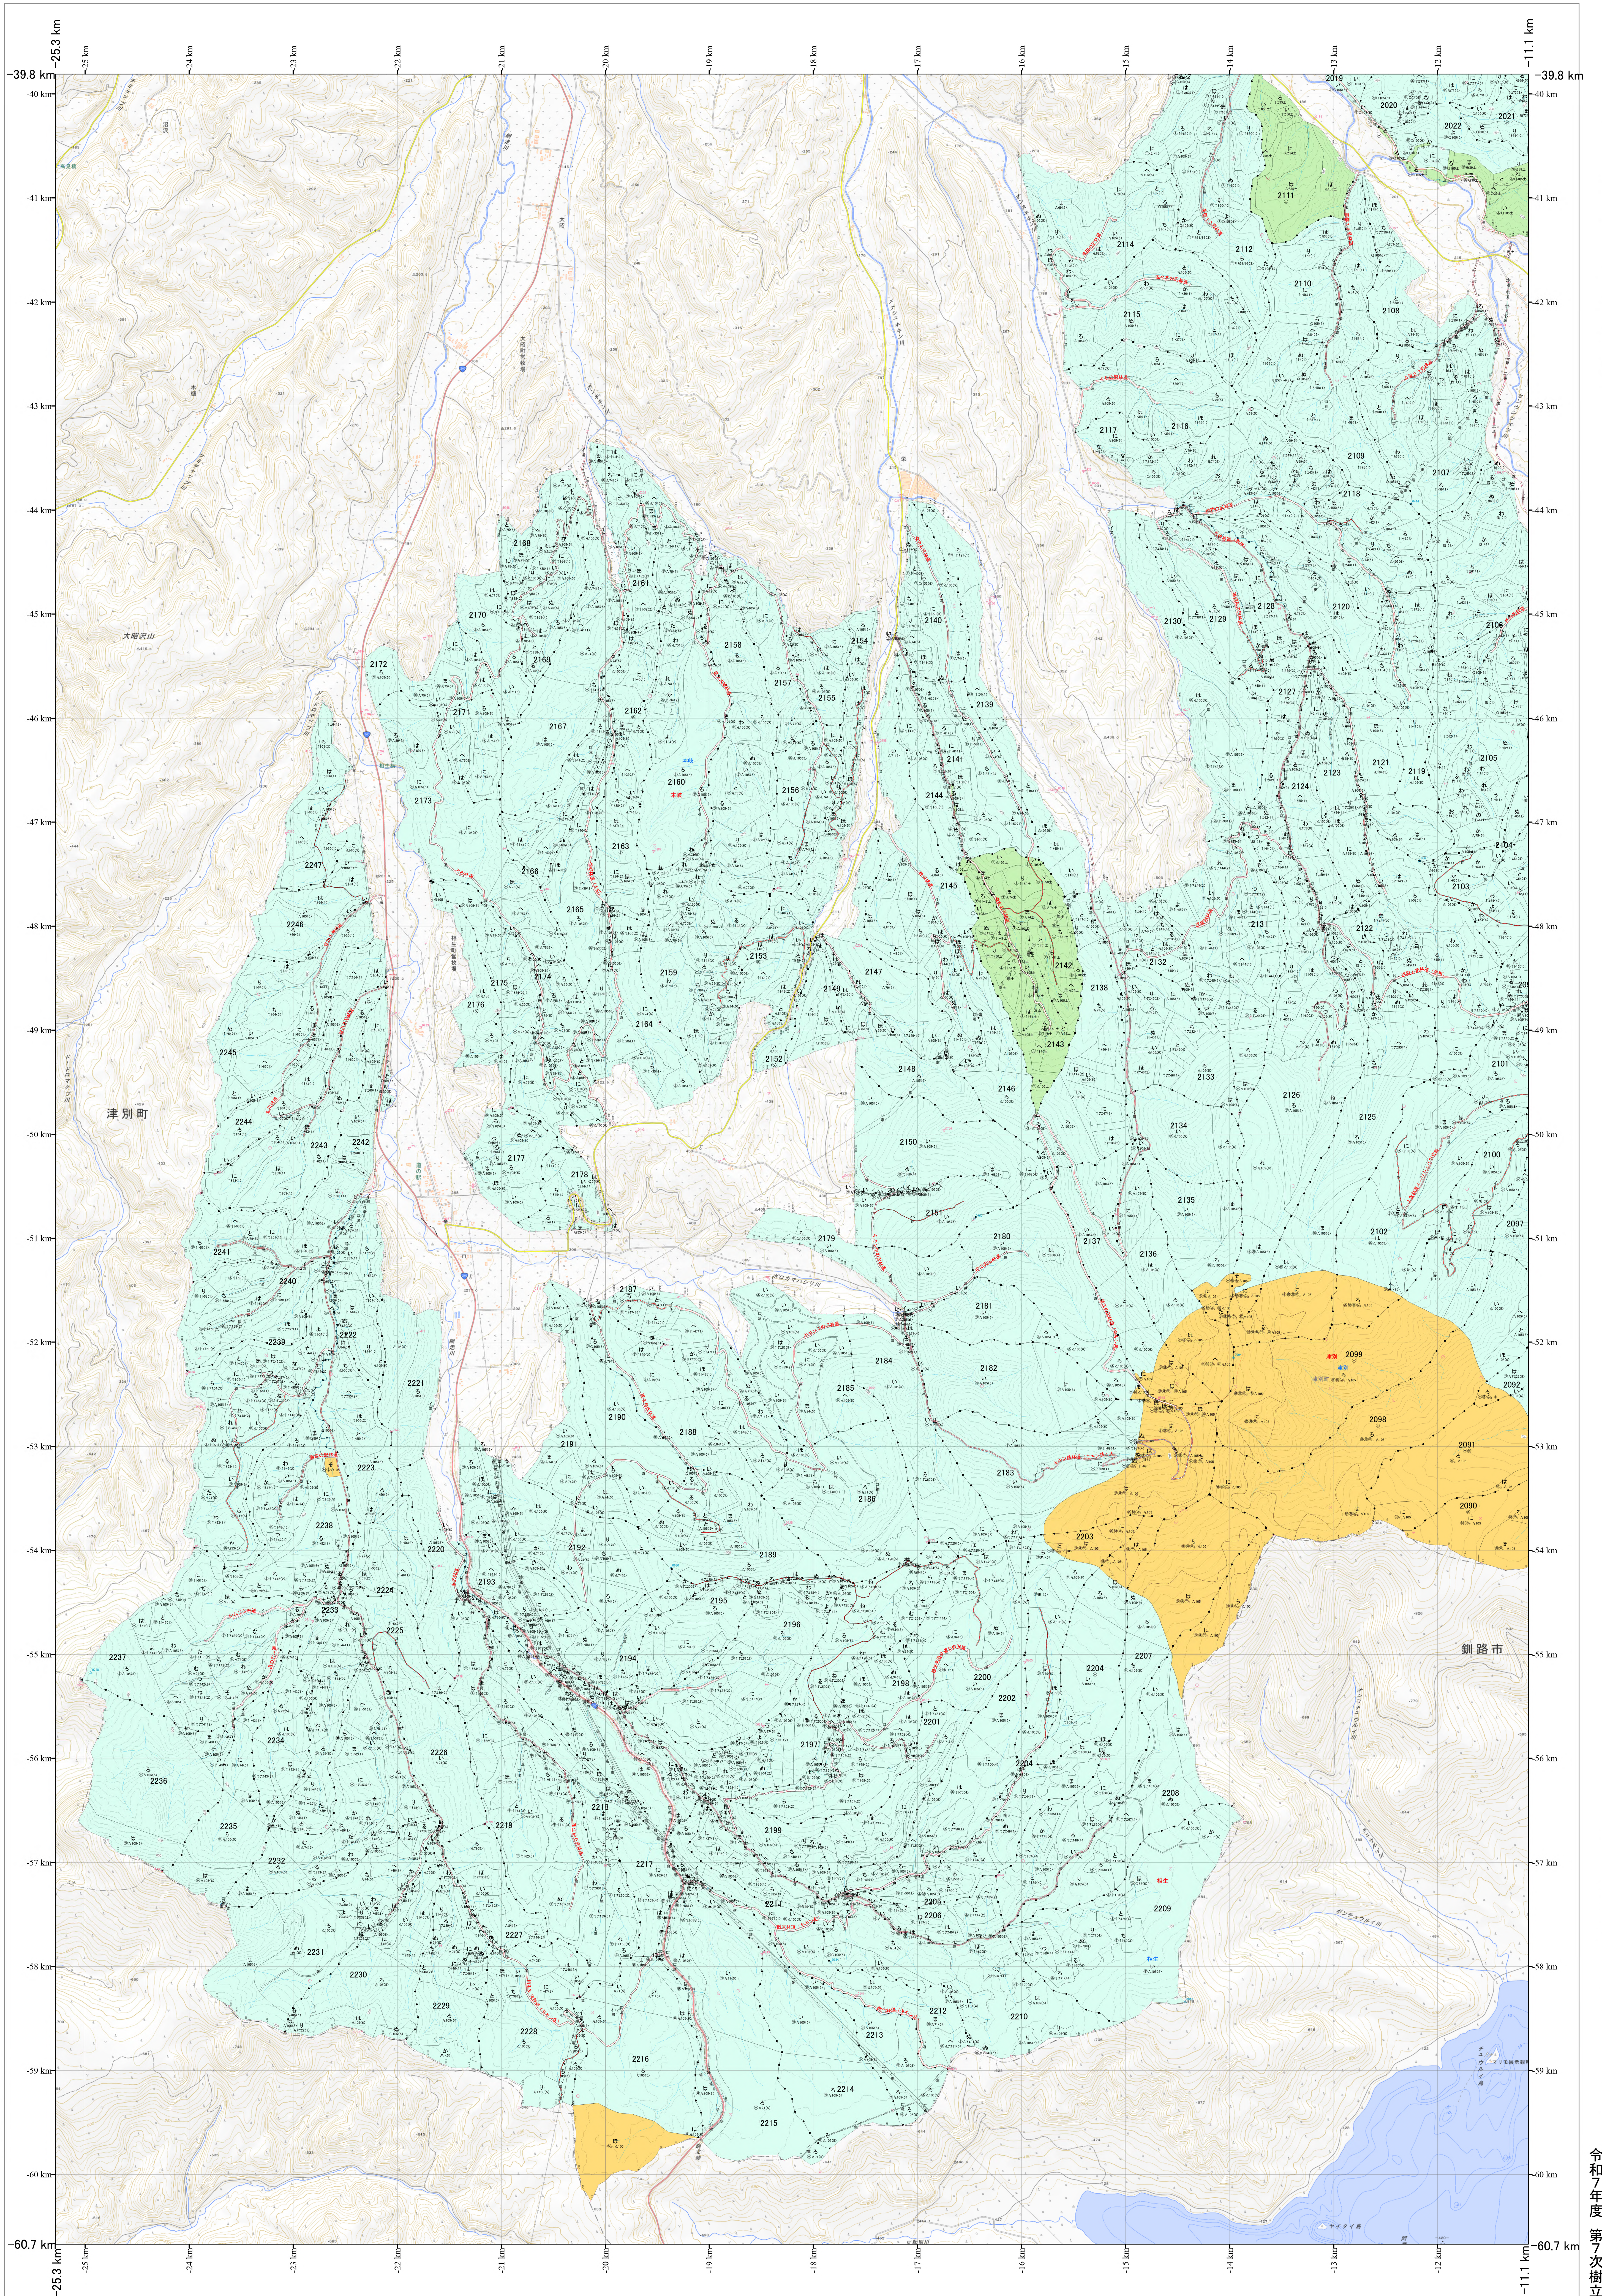

北海道森林管理局 網走東部森林計画区
網走南部森林管理署 国有林野施業実施計画図 本岐・相生(17-17)

第13公共座標

網走南部 本岐・相生

「網走東部森林計画区(本岐・相生)の国有林野施業実施計画図」は、国土院の電子地形図を用いて作成したものである。第三者がこれに複製する場合は、国土院の承認を得なければならない。

令和7年度 第7次樹立

北海道森林管理局 網走南部森林管理署
網走南部 本岐・相生