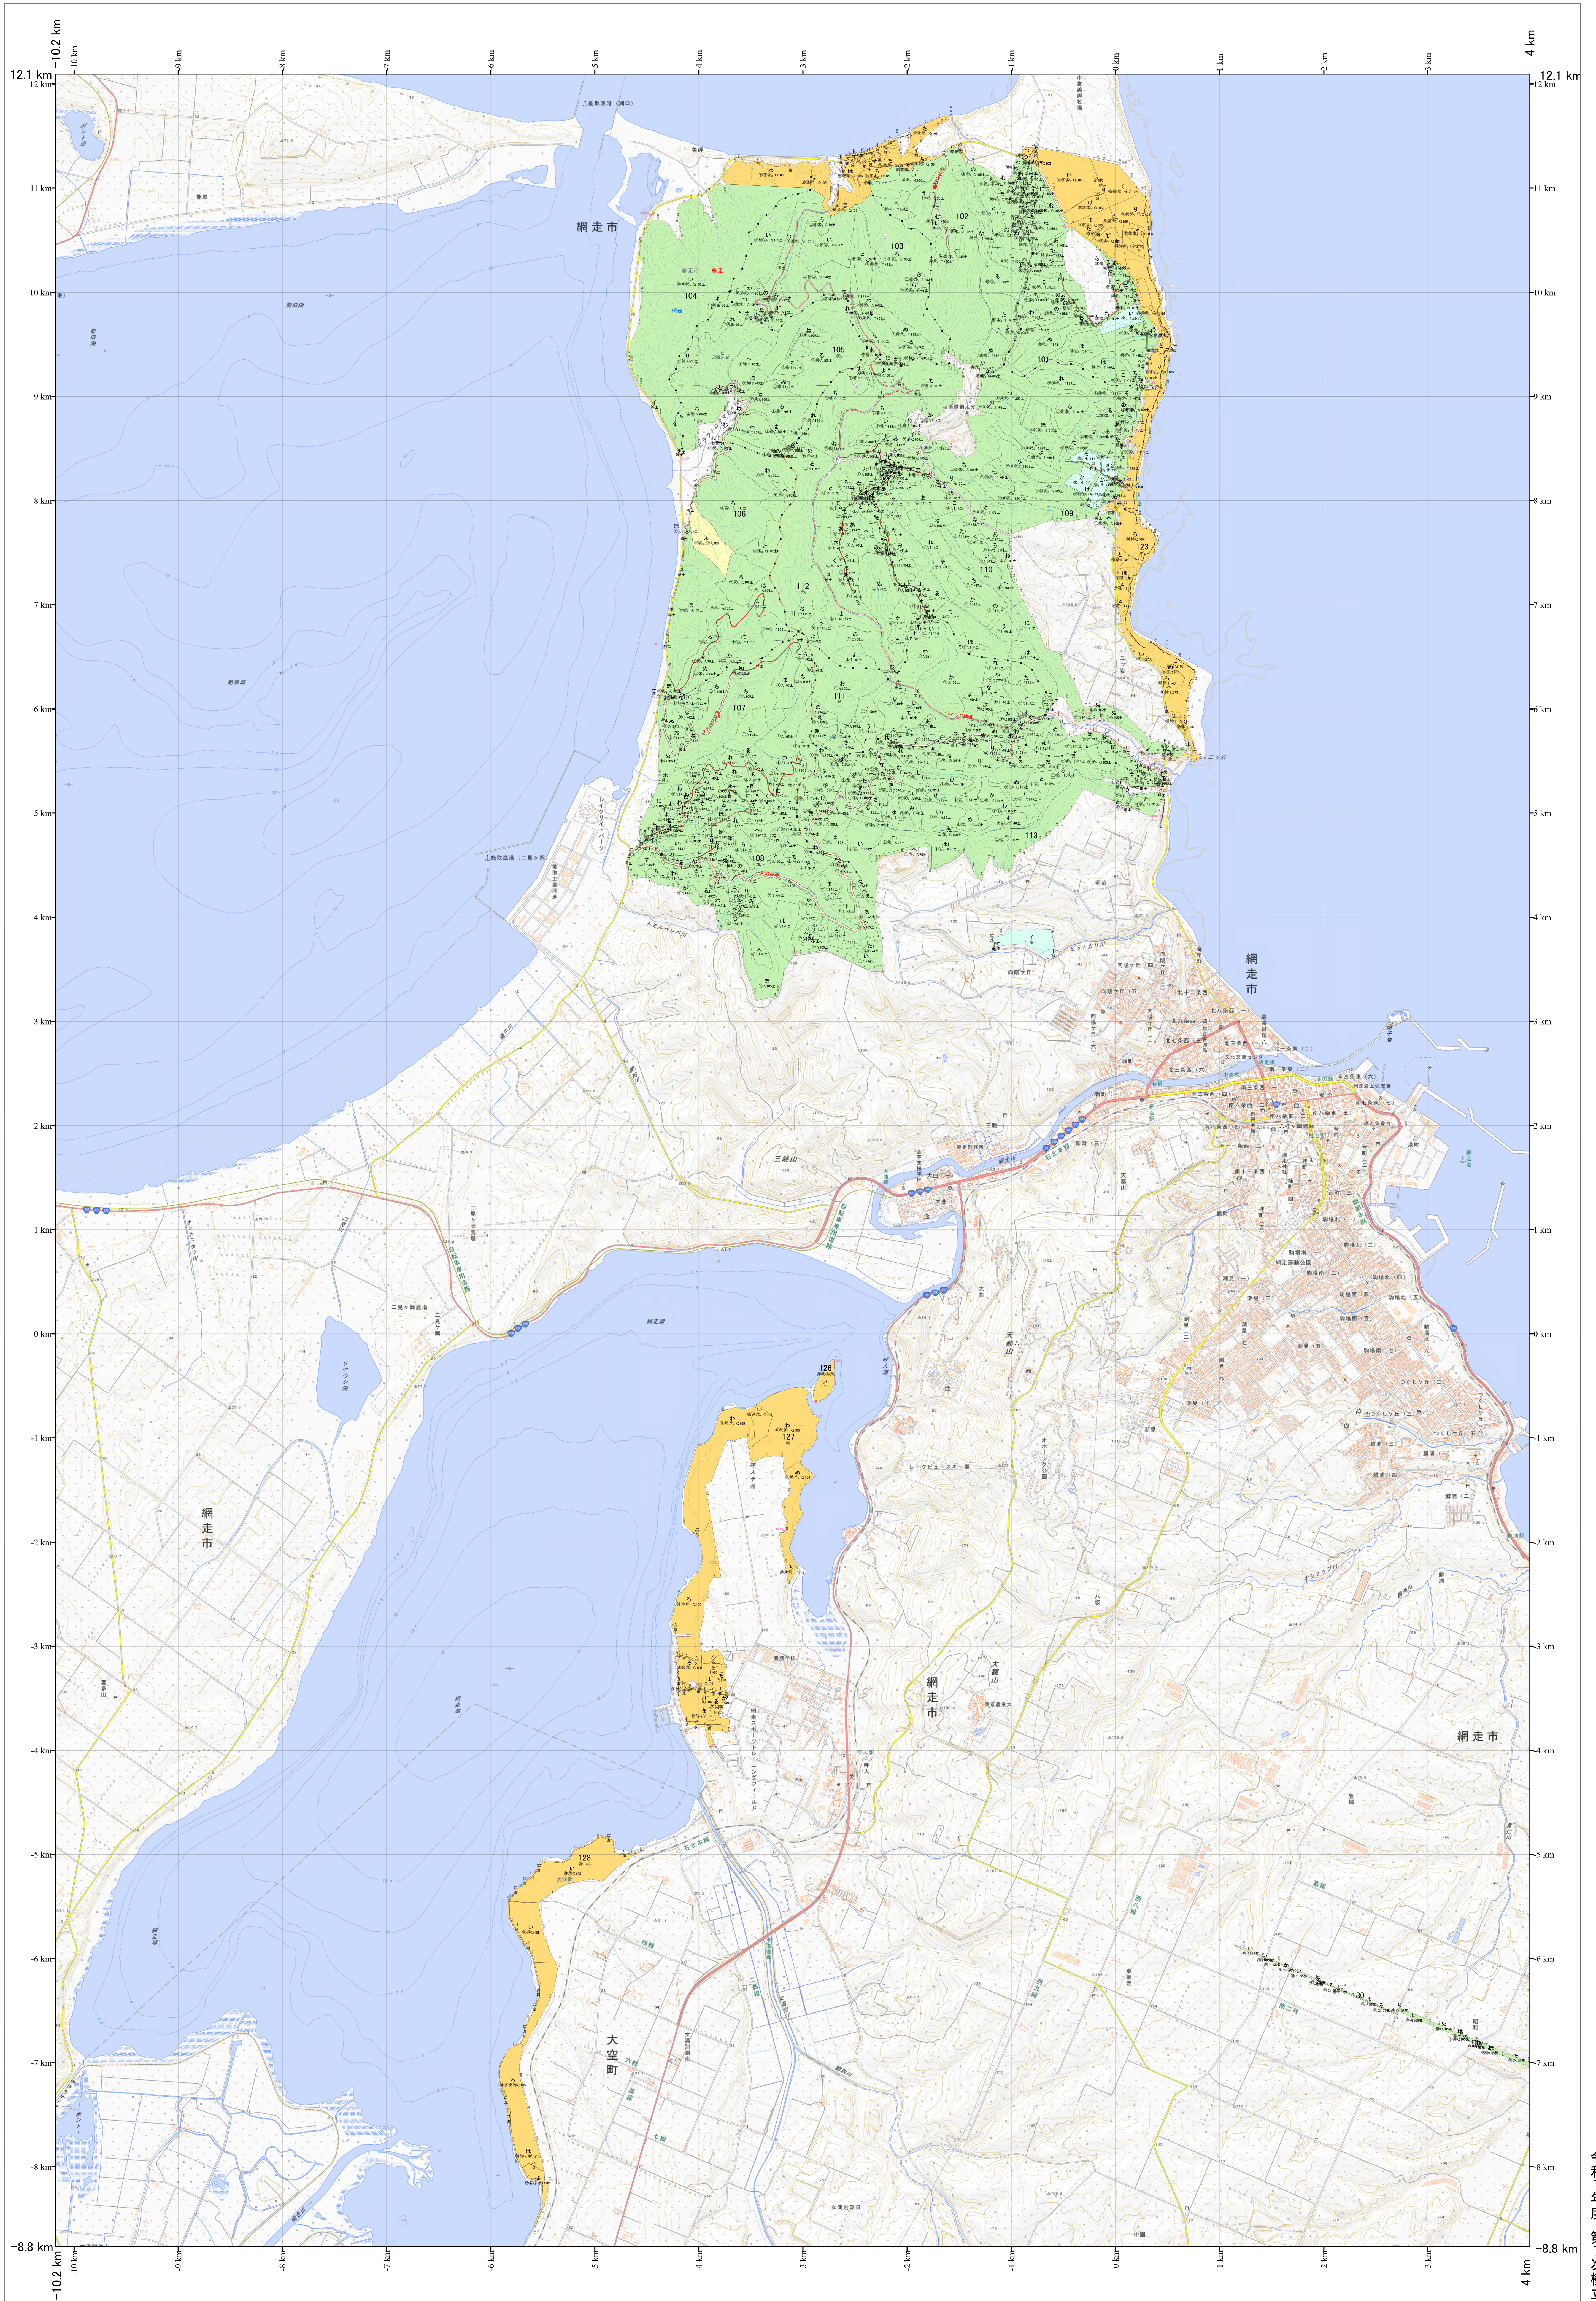

北海道森林管理局 網走東部森林計画区  
網走南部森林管理署 国有林野施業実施計画図 網走1(17-1)

第13公共座標

網走南部 網走1

「網走東部森林計画区(林野計画)R7JH-E96」に基づき、国土利用計画(土地利用計画)の電子地形図を用いて作成したものである。  
この地形図は、国土利用計画(土地利用計画)の承認を得た上で、国土利用計画の承認を得る必要はない。

令和7年度 第7次樹立

北海道森林管理局 網走南部森林管理署  
網走南部 網走1